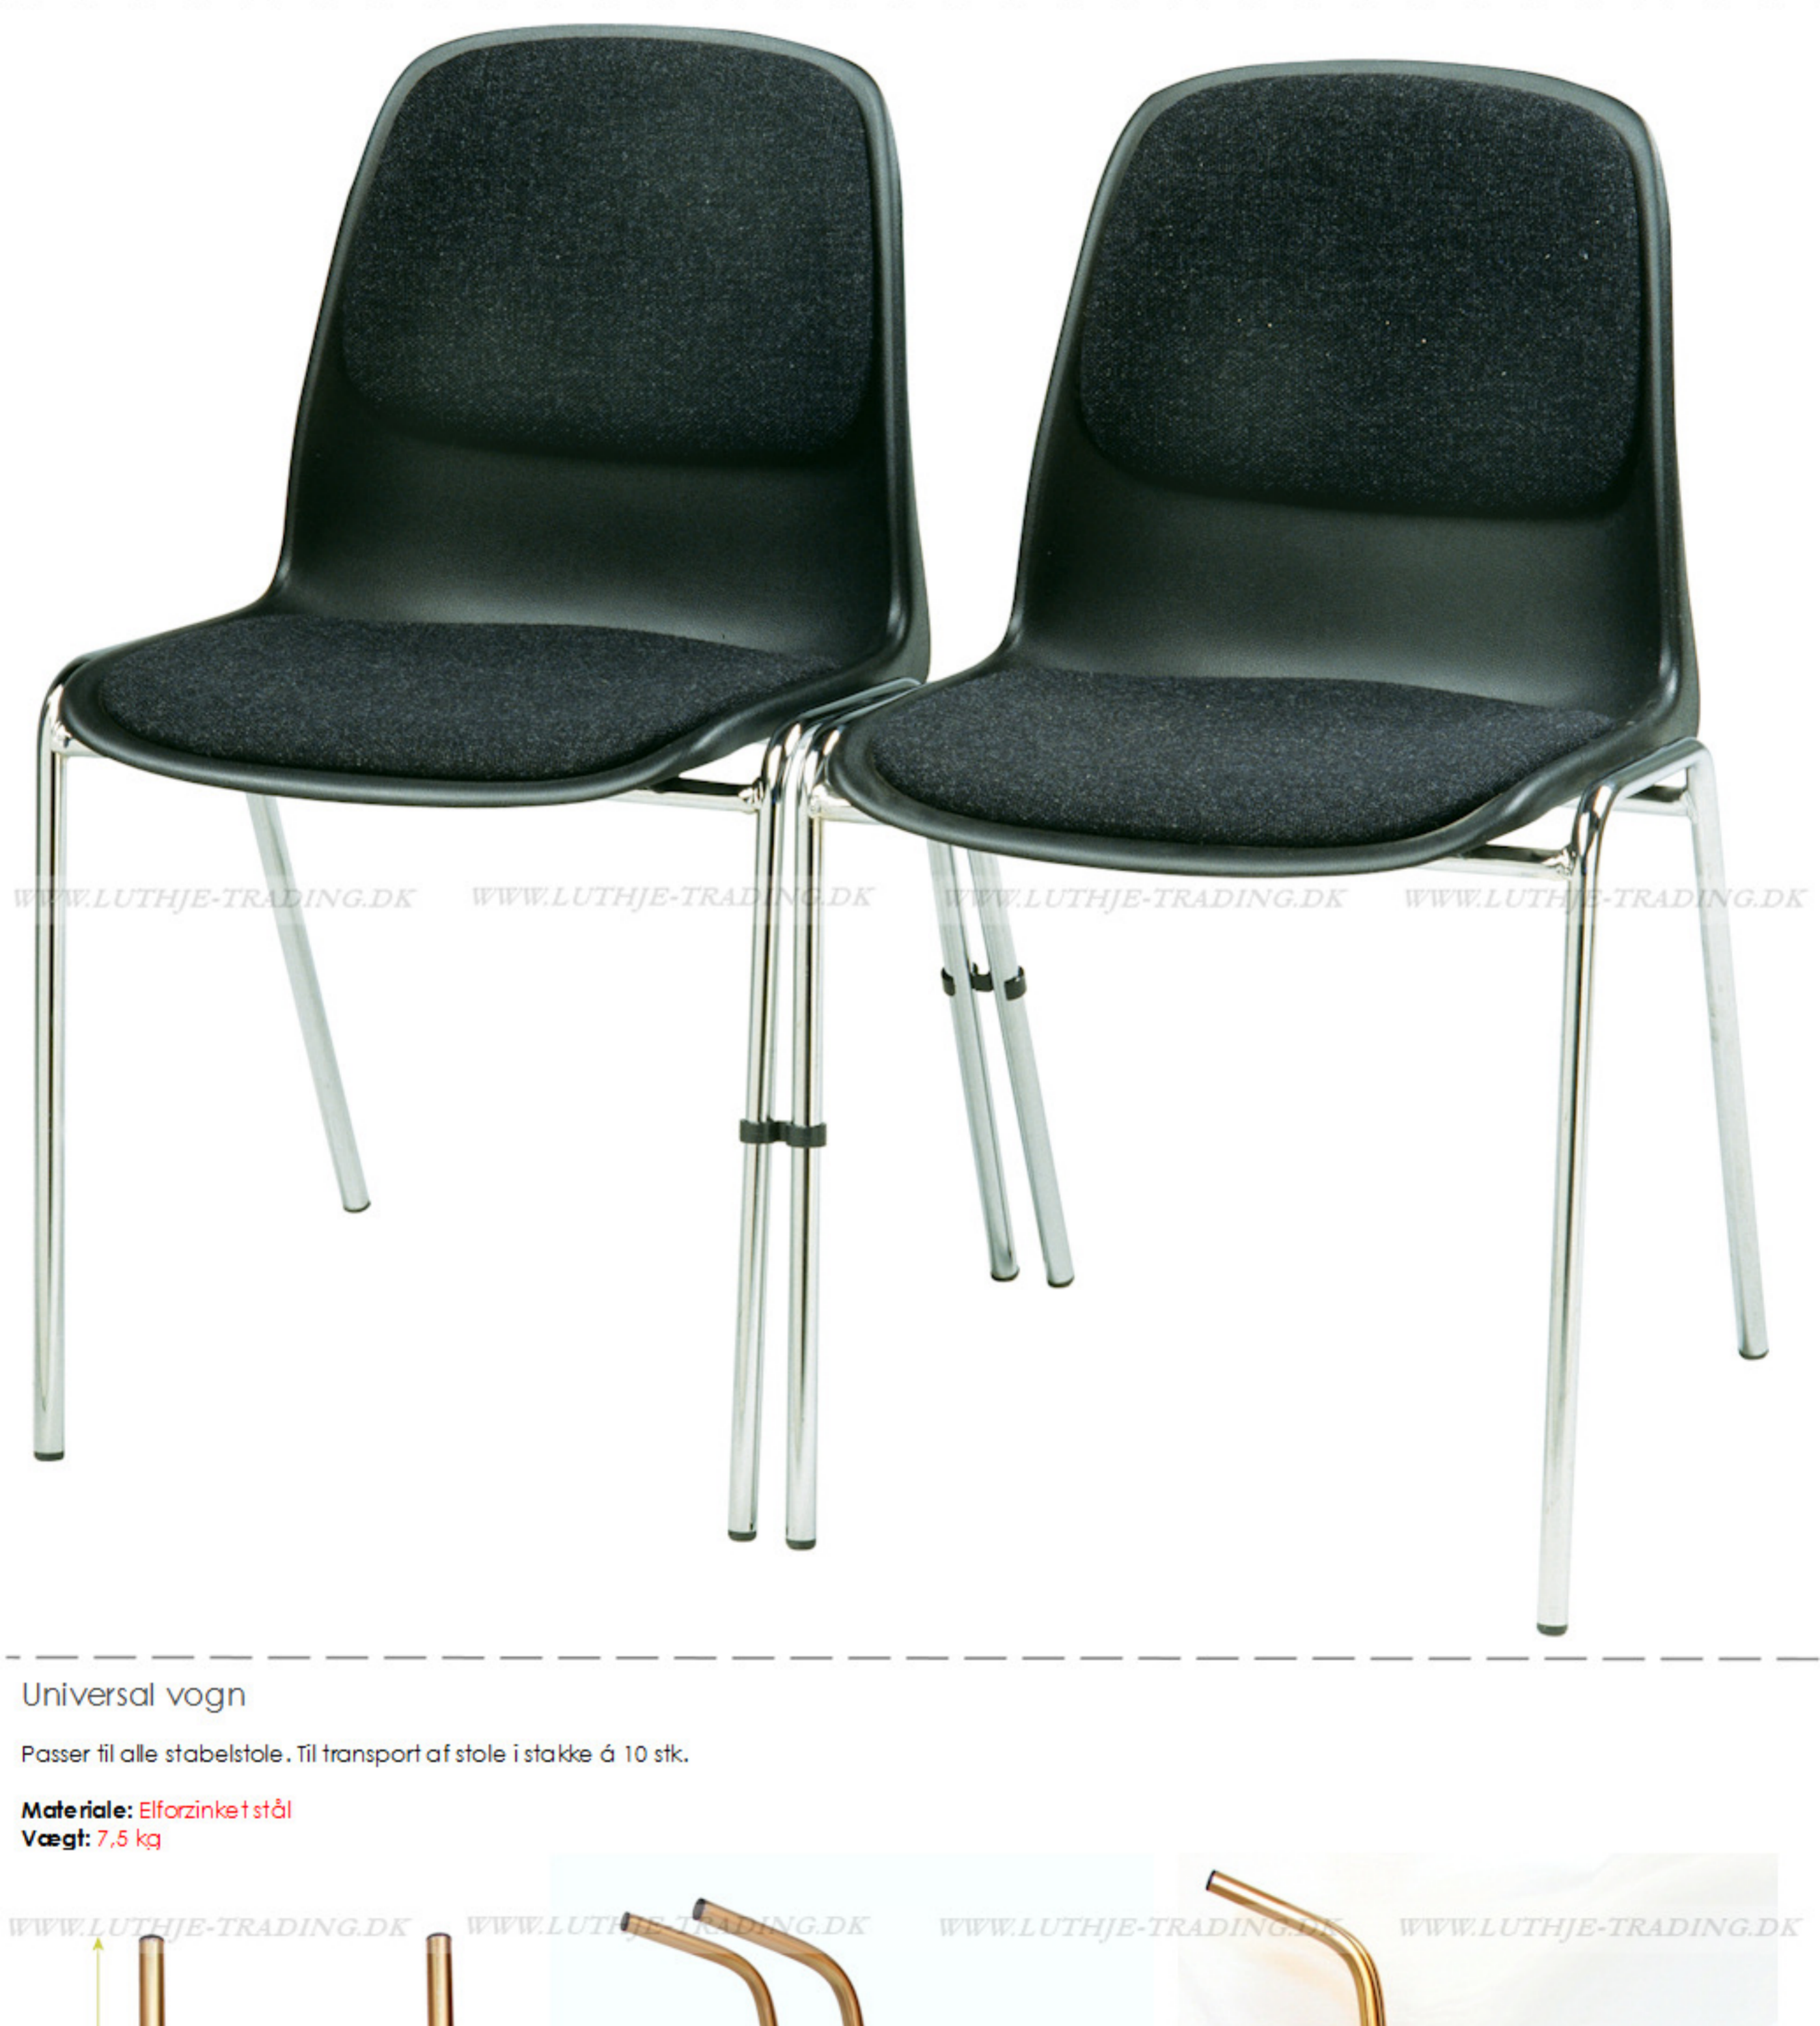

Clips stor

Aftagelig plastkobling