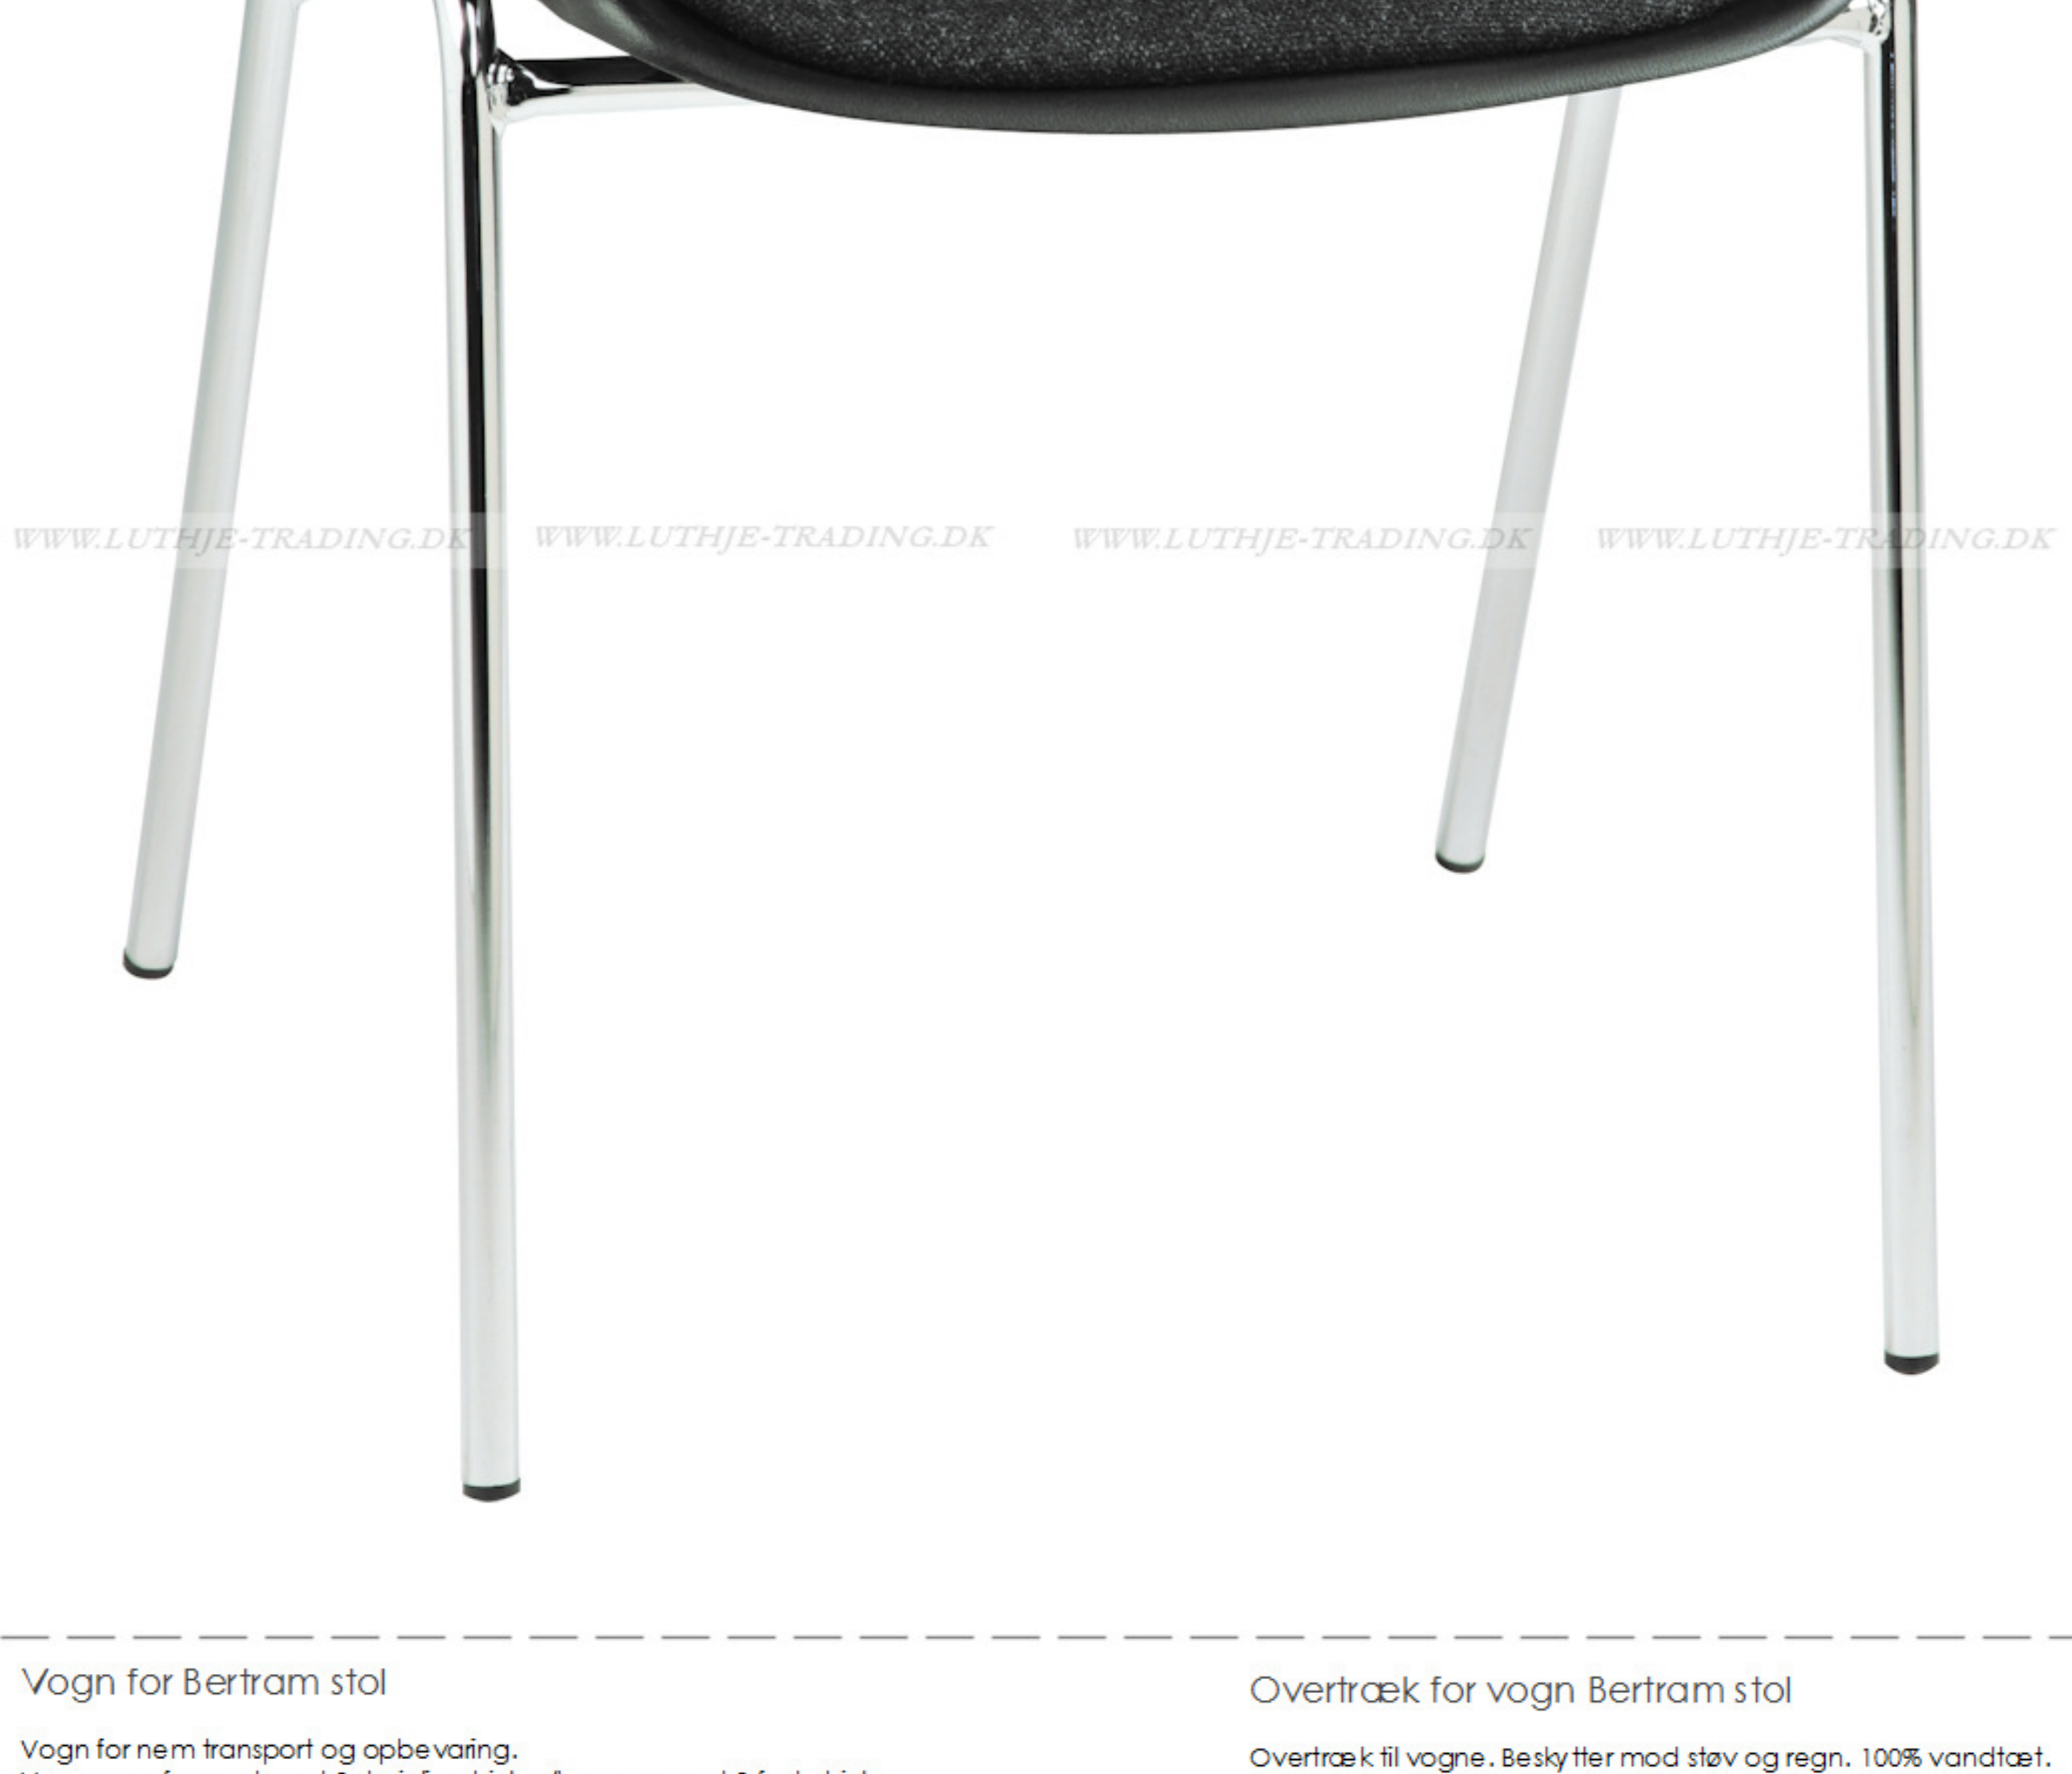

Møbler til Skoler - Kirker - Kantine - Kontorer - Konference m.m.

Bertram stabelstol med polster - sort

Bertram stabelstolen er polstret på både sæde og ryg, hvilket giver en ekstra god siddekomfort. Ryglænet er let bøjeligt.

**Vægt:** 4,4 kg  
**Grundmål:** B:48 x D:48 cm  
**Højde:** 81 cm  
**Sædehøjde:** 46 cm  
**Sæde:** 544 x D:40 cm  
**Stable:** 10 stk.

**Polster:**  
**Materiale:** Mainline Plus  
**Sammensætning:** Viskose 33% / Uld 67%  
**Martindale:** 75.000  
**Flammehæmmende:** Ja

Vogn for Bertram stol

Vogn for nem transport og opbevaring. Vognen er forsynet med 2 drejelige hjul mv/bremse, samt 2 faste hjul.

**Materiale:** Elforzinket stål  
**Mål:** L: 60 x B: 54 cm  
**Højde (inkl. stole):** 200 cm  
**Vægt uden stole:** 33 kg  
**Vægt med stole:** 215 kg  
**Kapacitet:** 33 stole

Overtræk for vogn Bertram stol

Overtræk til vogne. Beskytter mod støv og regn. 100% vandtæt.

**Materiale:** PVC/polyester

Påsvejet kobling

Samleclips for Bertram stol

Clips

Til sikring af stole i rækker.

Clips stor