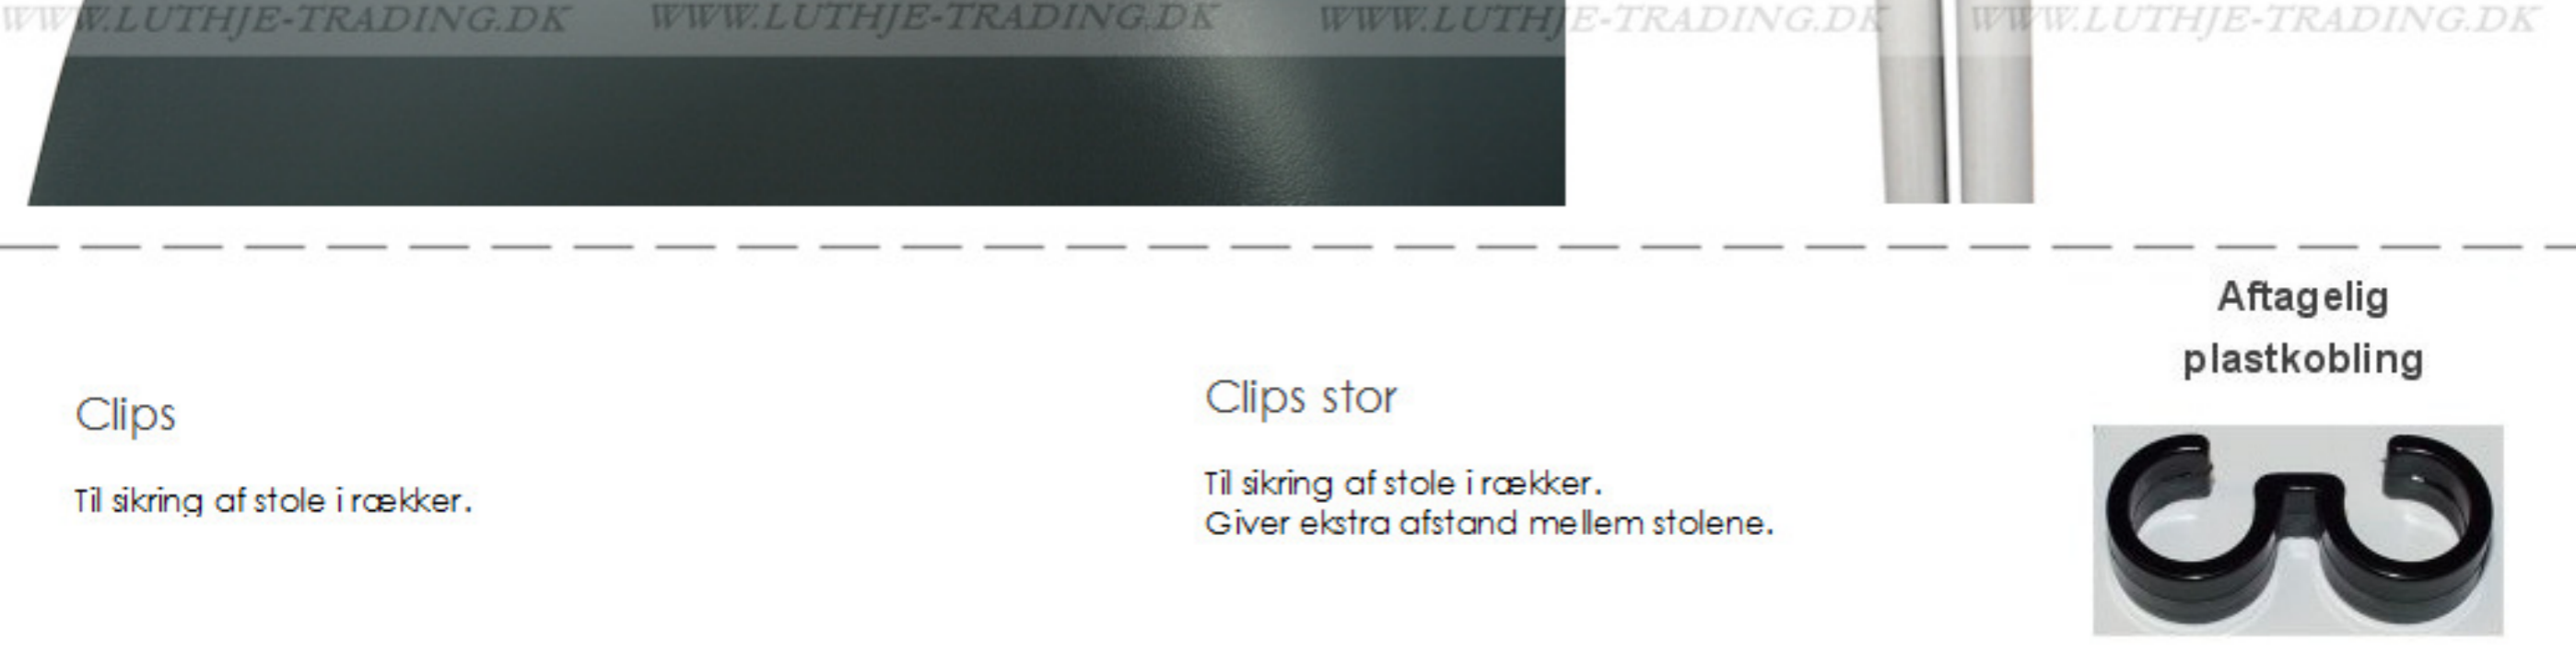

Påsvejet kobling