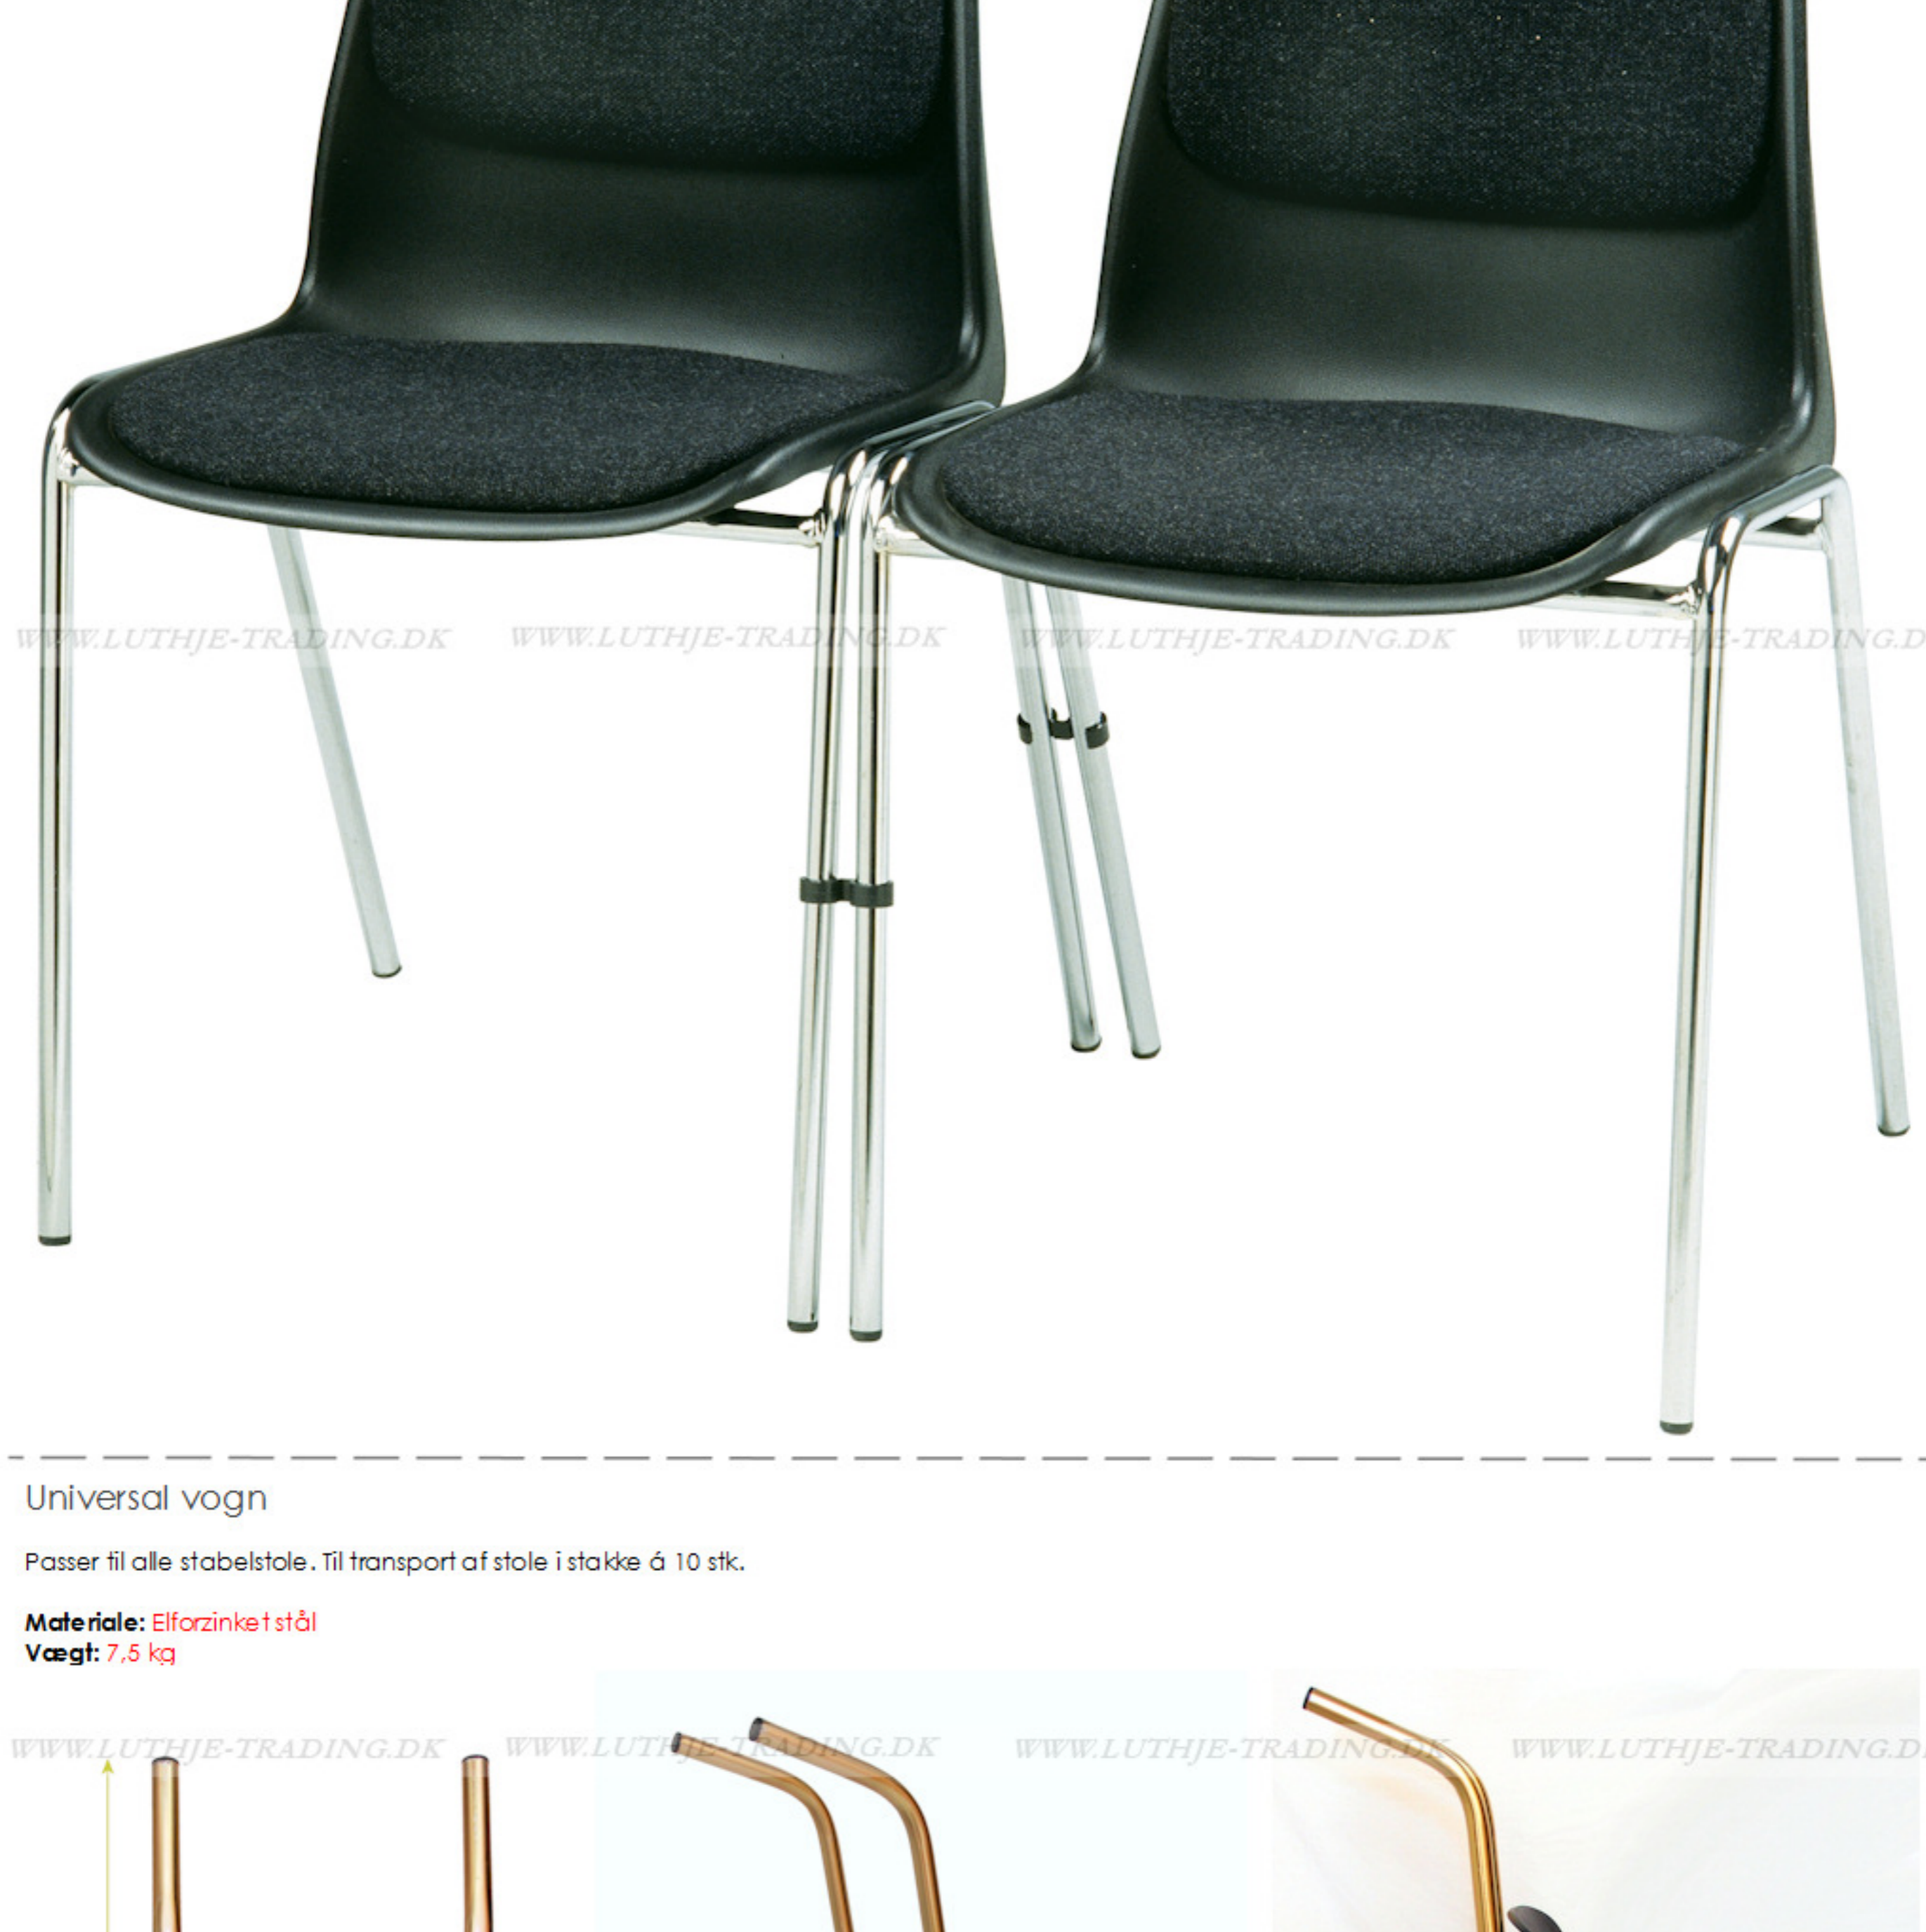

Aftagelig plastkobling