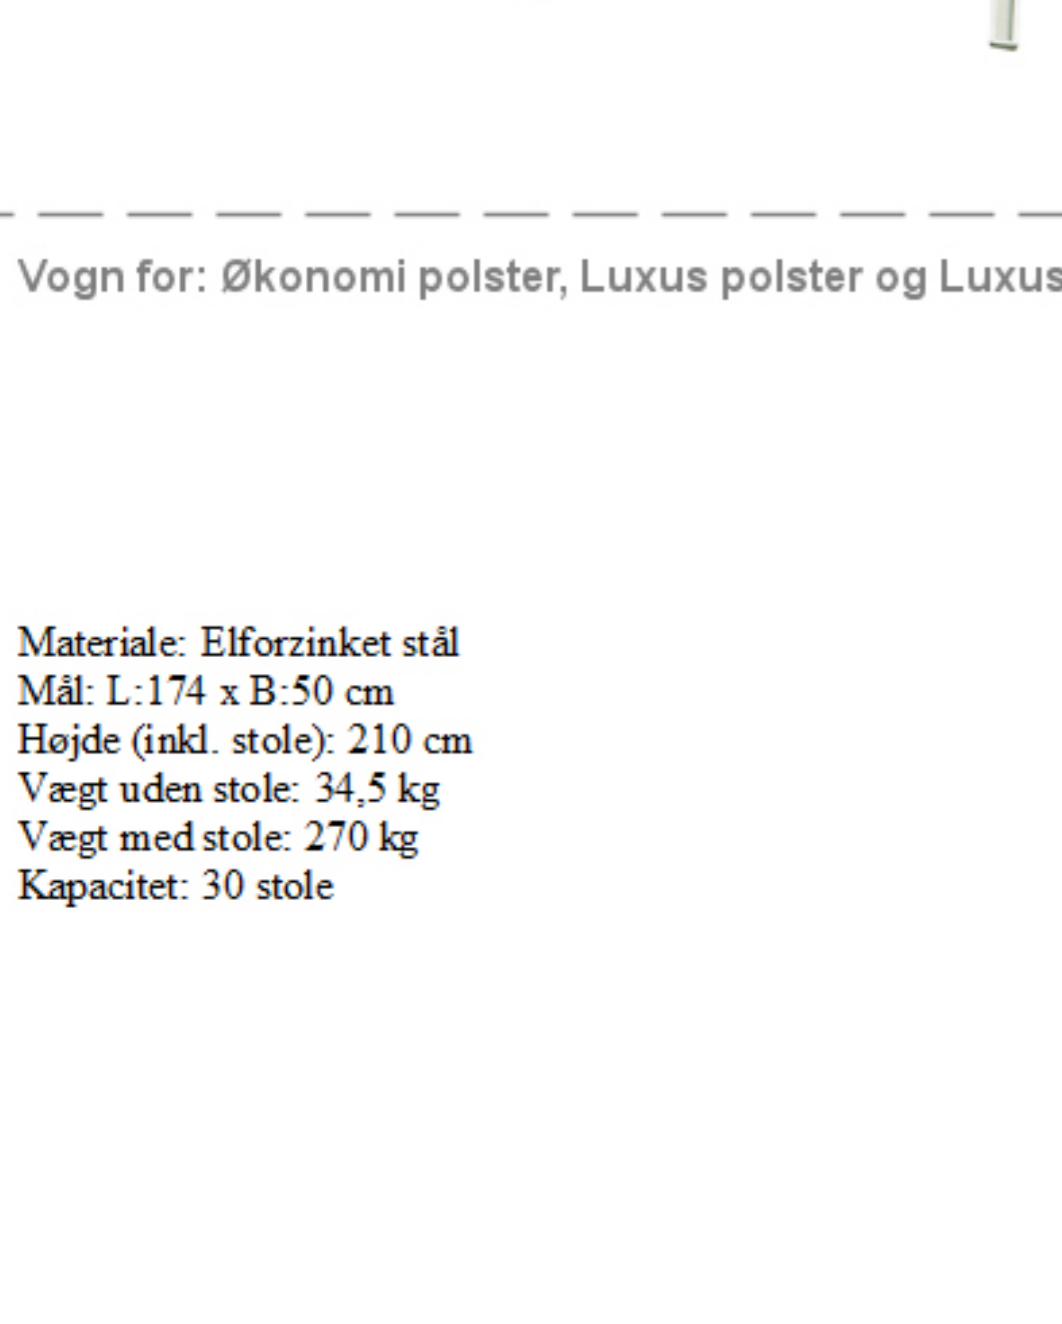

Luxus polster

Vægt: 6,65 kg
Grundmål: B:54 x D:42 cm
Højde: 82 cm
Sædehøjde: 46 cm
Sæde: B:48 x D:41,5 cm
Stables: 10 stk.

Polster:
Materiale: Mainline Plus
Sammensætning: Viskose 33% / Uld 67%
Martindale: 75.000
Flammehemmende: Ja

Der kan tilkøbes metal eller plastkobliger.

Vogn for nem transport og opbevaring.

Materiale: Elforzinket stål
Mål: L:174 x B:50 cm
Højde (inkl. stole): 210 cm
Vægt uden stole: 34,5 kg
Vægt med stole: 270 kg
Kapacitet: 30 stole

Stolen fås i følgende 5 farver og med upolstrét sæde og ryg i sort plast.