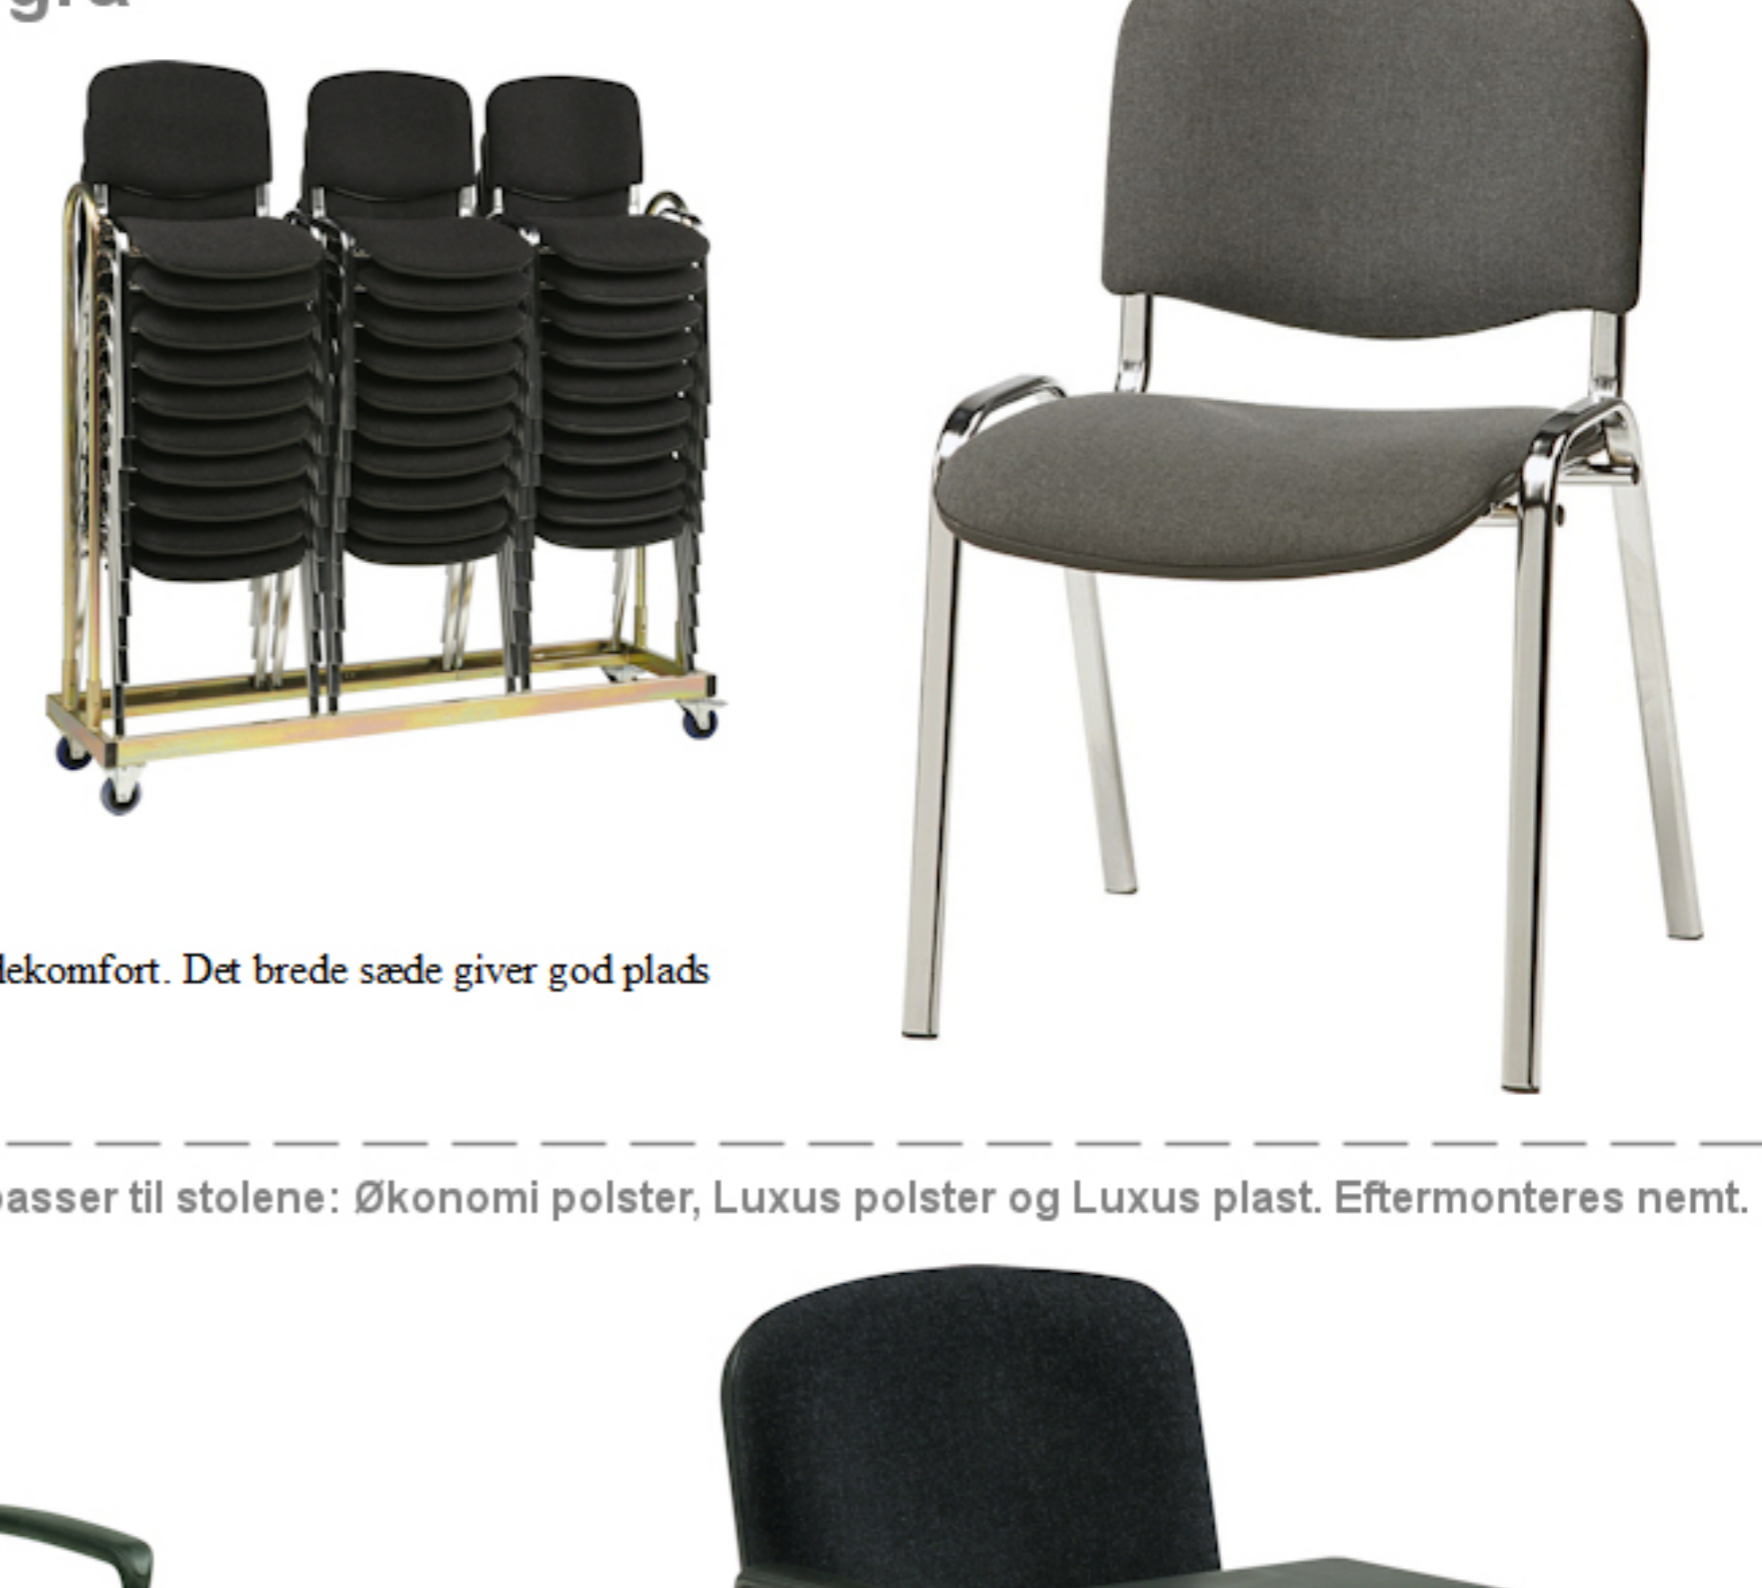

Øko polster stole - mørk grå

Vægt: 6,5 kg
Grundmål: B:54 x D:42 cm
Højde: 82 cm
Sædehøjde: 46 cm
Sæde: B:48 x D:41,5 cm
Martindale (slidstyrke): 30.000
Stables: 10 stk.

Stabelstolen med polster på sæde og ryg har en god siddekomfort. Det brede sæde giver god plads til den enkelte bruger.

Der kan tilkøbes armlæn og skriveplade der passer til stolene: Økonomi polster, Luxus polster og Luxus plast. Eftermonteres nemt.

Der kan tilkøbes metal eller plastkobliger.

Vogn for: Økonomi polster, Luxus polster og Luxus plast

Materiale: Elforzinket stål
Mål: L:174 x B:50 cm
Højde (inkl. stole): 210 cm
Vægt uden stole: 34,5 kg
Vægt med stole: 270 kg
Kapacitet: 30 stole

Vogn for nem transport og opbevaring. Vognen er forsynet med 2 drejelige hjul m/bremse, samt 2 faste hjul.

Stolen fås i følgende 5 farver og med upolstret sæde og ryg i sort plast.