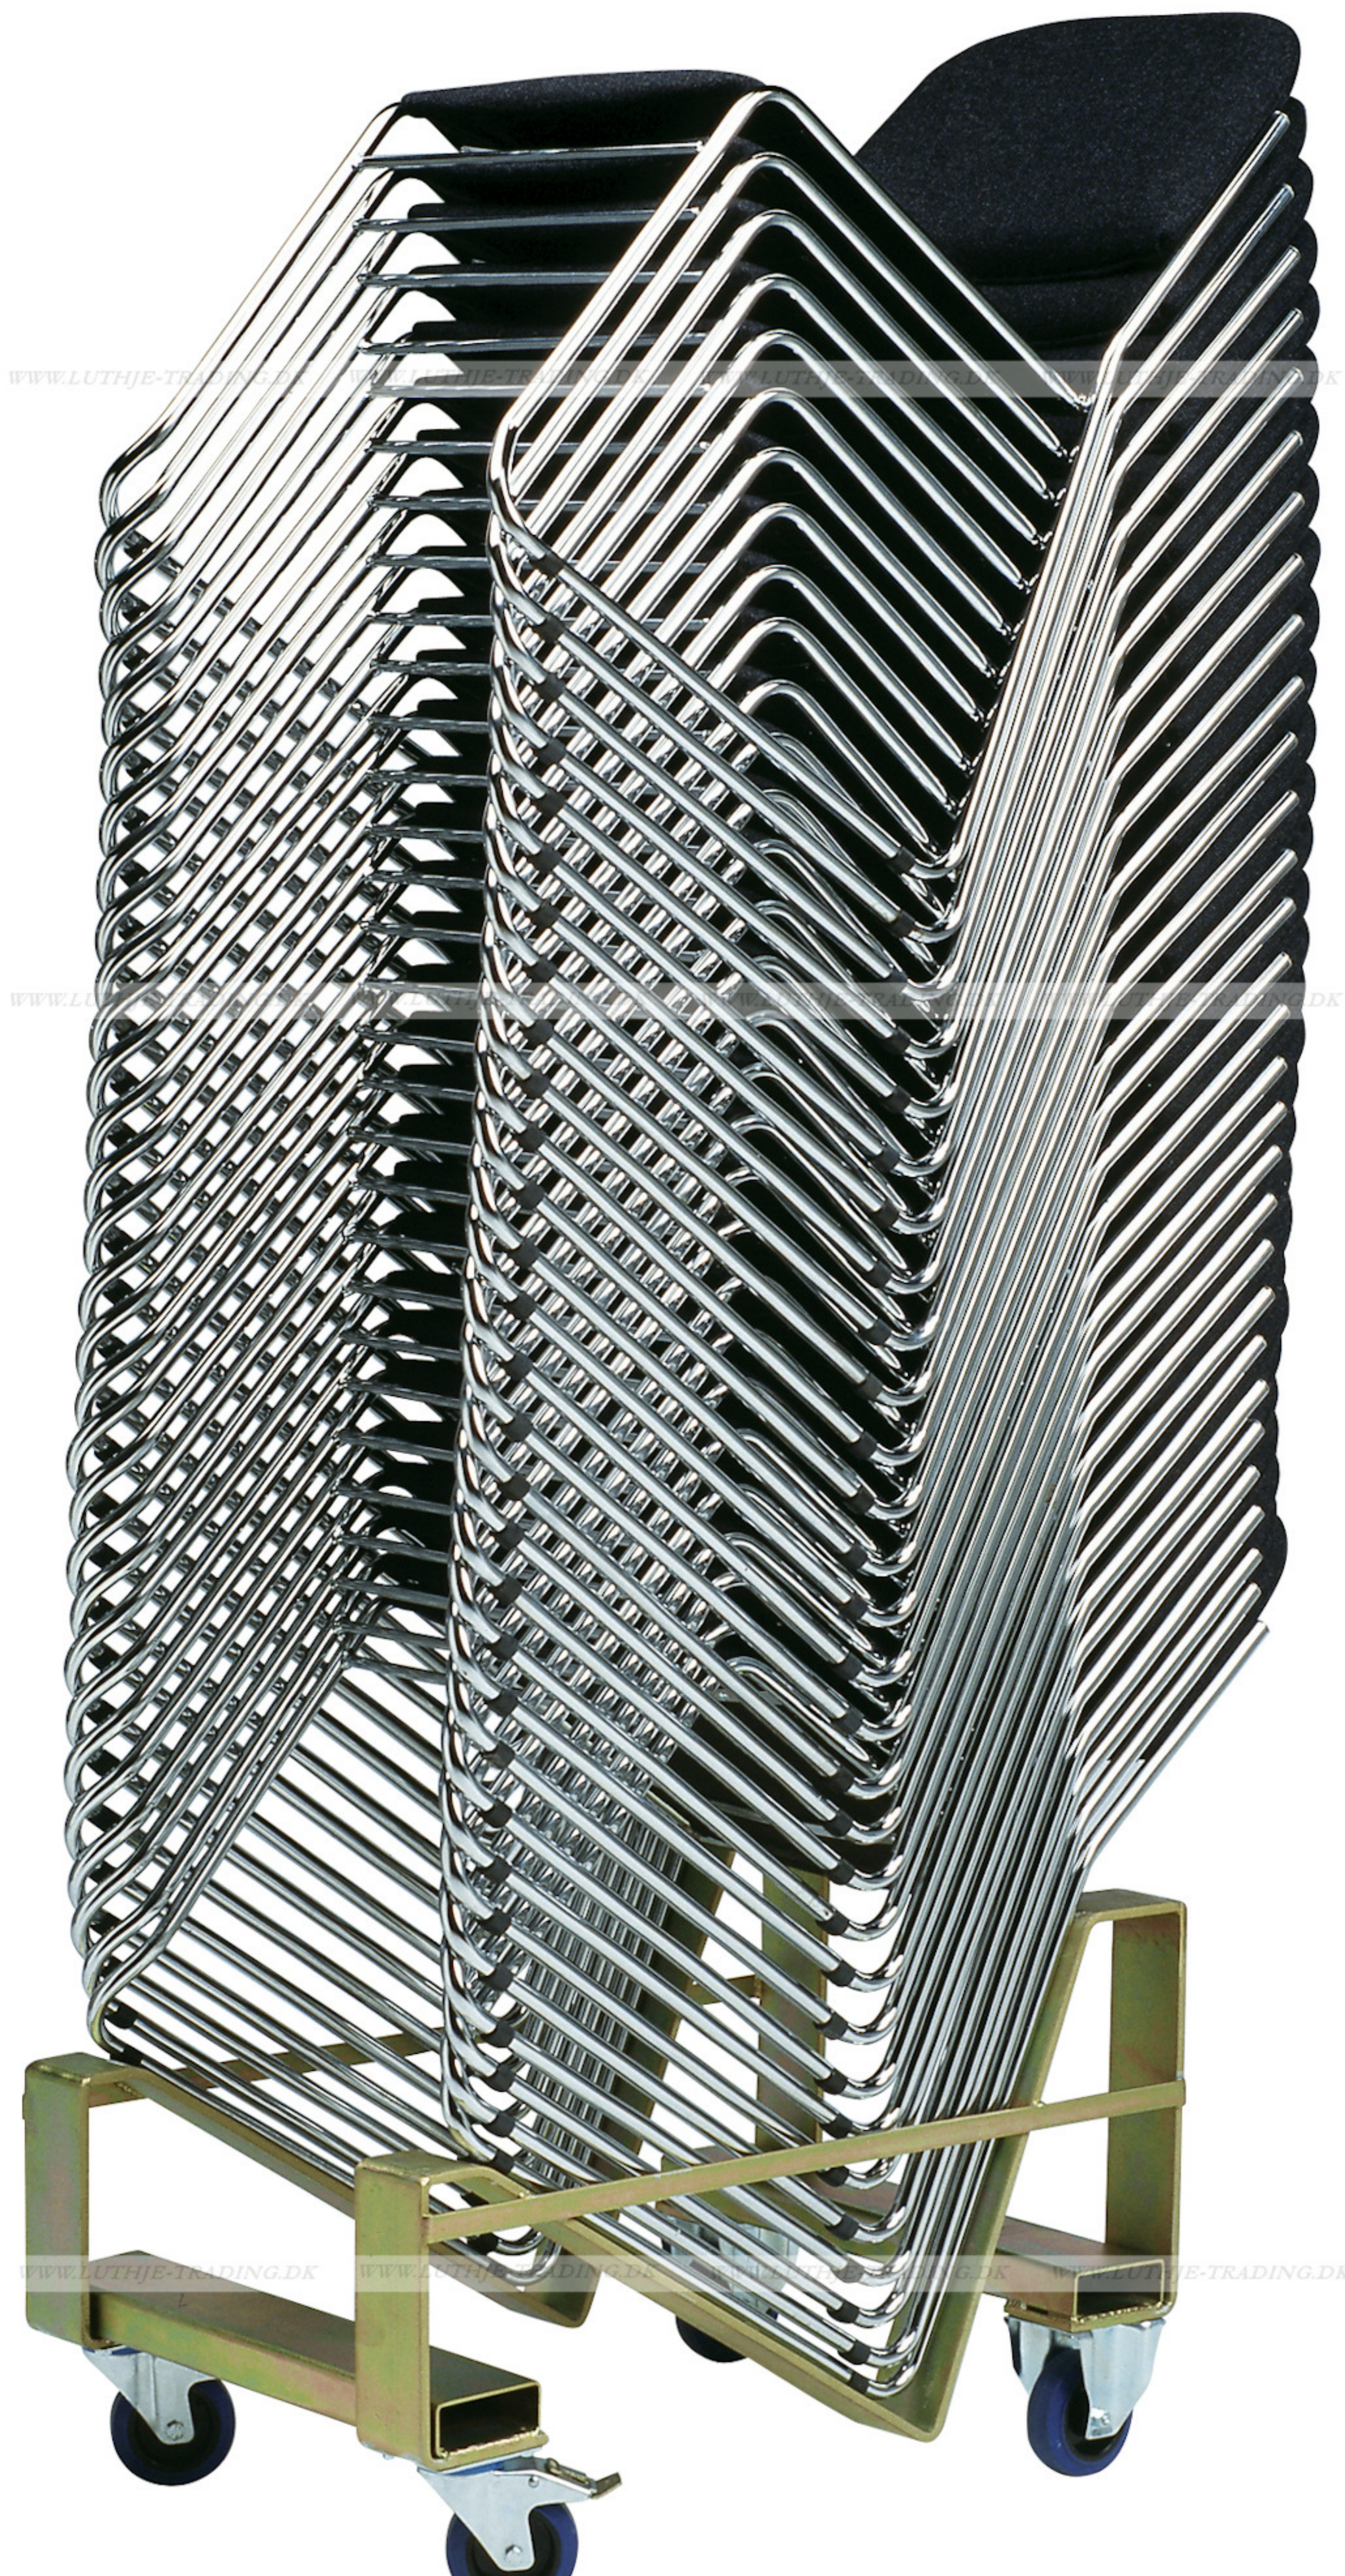

WWW.LUTHJE-TRADING.DK WWW.LUTHJE-TRADING.DK WWW.LUTHJE-TRADING.DK WWW.LUTHJE-TRADING.DK