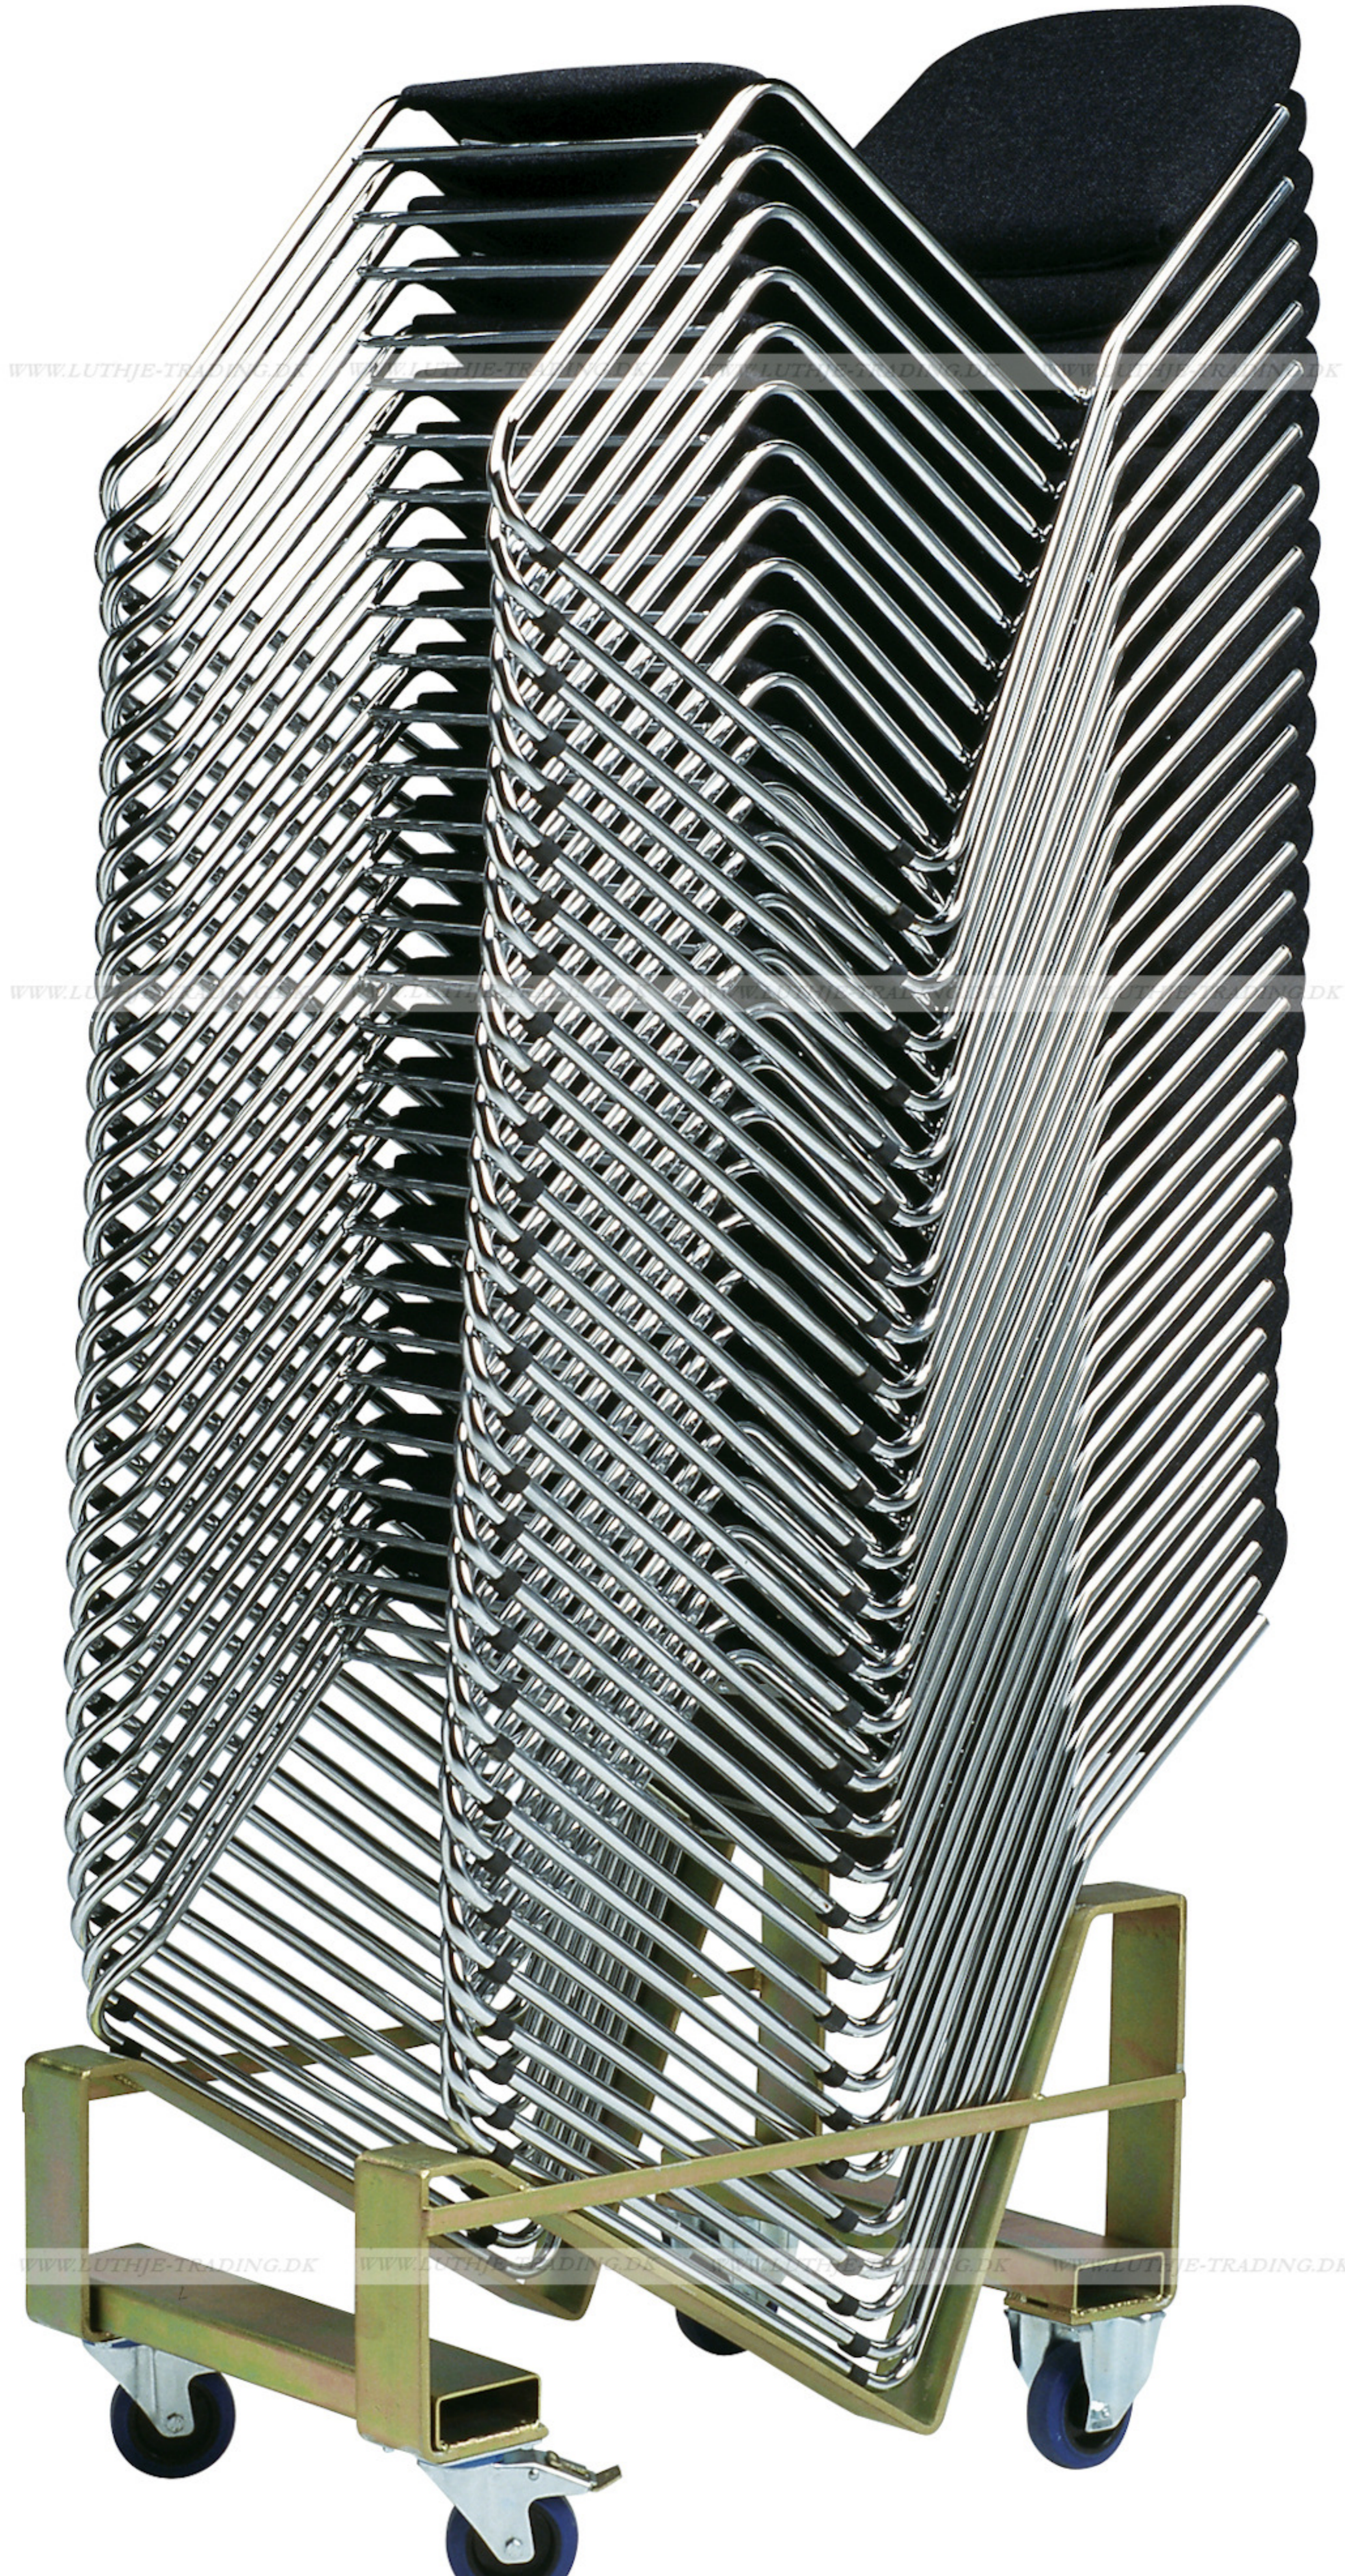

Trend stabelstol

Elegant stabelstol i høj kvalitet og med særdeles god siddekomfort. Gode stabelegenskaber.

Vægt: 5,5 kg
 Grundmål: 8:52 x D:56 cm
 Højde: 85 cm
 Sædehøjde: 45 cm
 Sæde: 8:40 x D:42 cm
 Stole: 30 stk.

Vogn for Trendstol

Vogn for nem transport og opbevaring. Vognen er forsynet med 2 drejelige hjul m/bremse, samt 2 faste hjul.

Materiale: Elforzinket stål
 Mål: L:77 x B:52 cm
 Højde (inkl. stole): 210 cm
 Vægt uden stole: 17 kg
 Vægt med stole: 182 kg
 Kapacitet: 30 stole

Overtræk for vogn Trendstol

Overtræk til vogne. Beskytter mod støv og regn. 100% vandtæt.

Materiale: PVC/Polyester

WWW.LUTHJE-TRADING.DK WWW.LUTHJE-TRADING.DK WWW.LUTHJE-TRADING.DK WWW.LUTHJE-TRADING.DK

WWW.LUTHJE-TRADING.DK WWW.LUTHJE-TRADING.DK WWW.LUTHJE-TRADING.DK WWW.LUTHJE-TRADING.DK