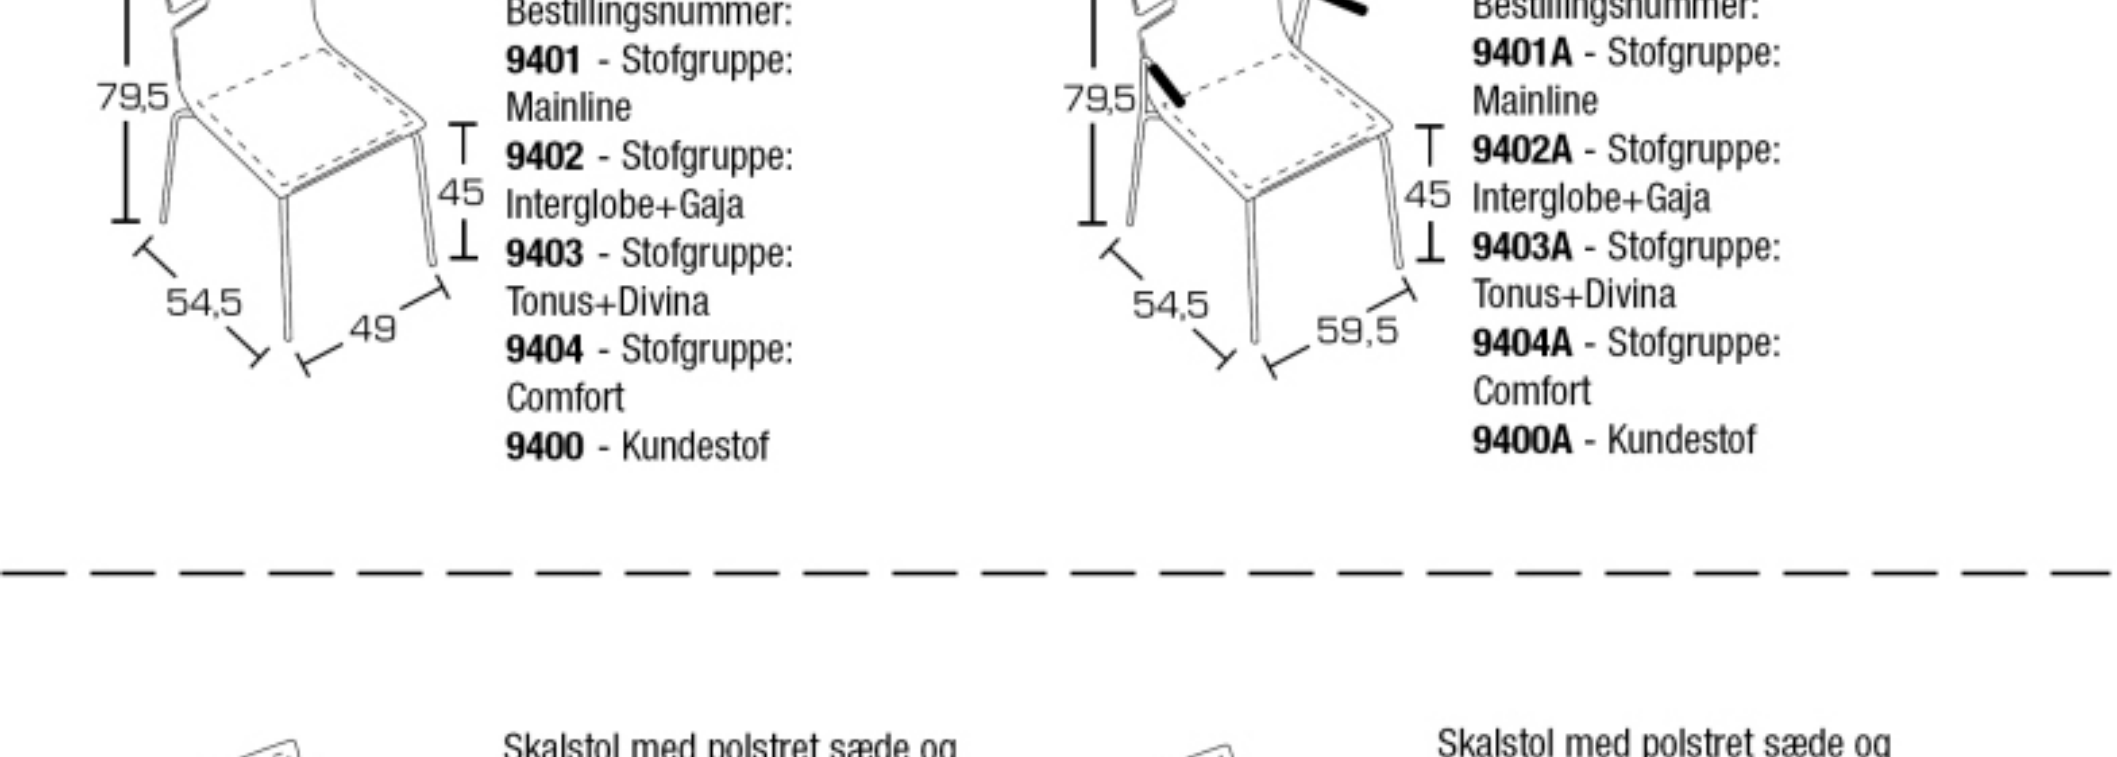

**WHISPER** – 49x54,5x79,5 cm  
Skalstol i formspændt finer  
Skal: Bøg, ahorn, valnød,  
sort lak, hvid lak  
Stel: 16 mm forkromet stålør  
Bestillingsnummer:  
**9409**  
- 49x54,5x79,5 cm  
Skal: Bøg, ahorn, valnød,  
sort lak, hvid lak

**WHISPER MED ARMLÆN**  
- 59,5x54,5x79,5 cm  
Skalstol i formspændt finer  
Skal: Bøg, ahorn, valnød,  
sort lak, hvid lak  
Stel: 16 mm forkromet stålør  
Bestillingsnummer:  
**9409A**  
- 59,5x54,5x79,5 cm  
Skal: Bøg, ahorn, valnød,  
sort lak, hvid lak

Skalstol med polstret sæde.  
Stel: Forkromet stålør  
Bestillingsnummer:  
**9401** - Stofgruppe:  
Mainline  
**9402** - Stofgruppe:  
Interglobe+Gaja  
**9403** - Stofgruppe:  
Tonus+Divina  
**9404** - Stofgruppe:  
Comfort  
**9400** - Kundestof

Skalstol med polstret sæde.  
Stel: Forkromet stålør  
Bestillingsnummer:  
**9401A** - Stofgruppe:  
Mainline  
**9402A** - Stofgruppe:  
Interglobe+Gaja  
**9403A** - Stofgruppe:  
Tonus+Divina  
**9404A** - Stofgruppe:  
Comfort  
**9400A** - Kundestof