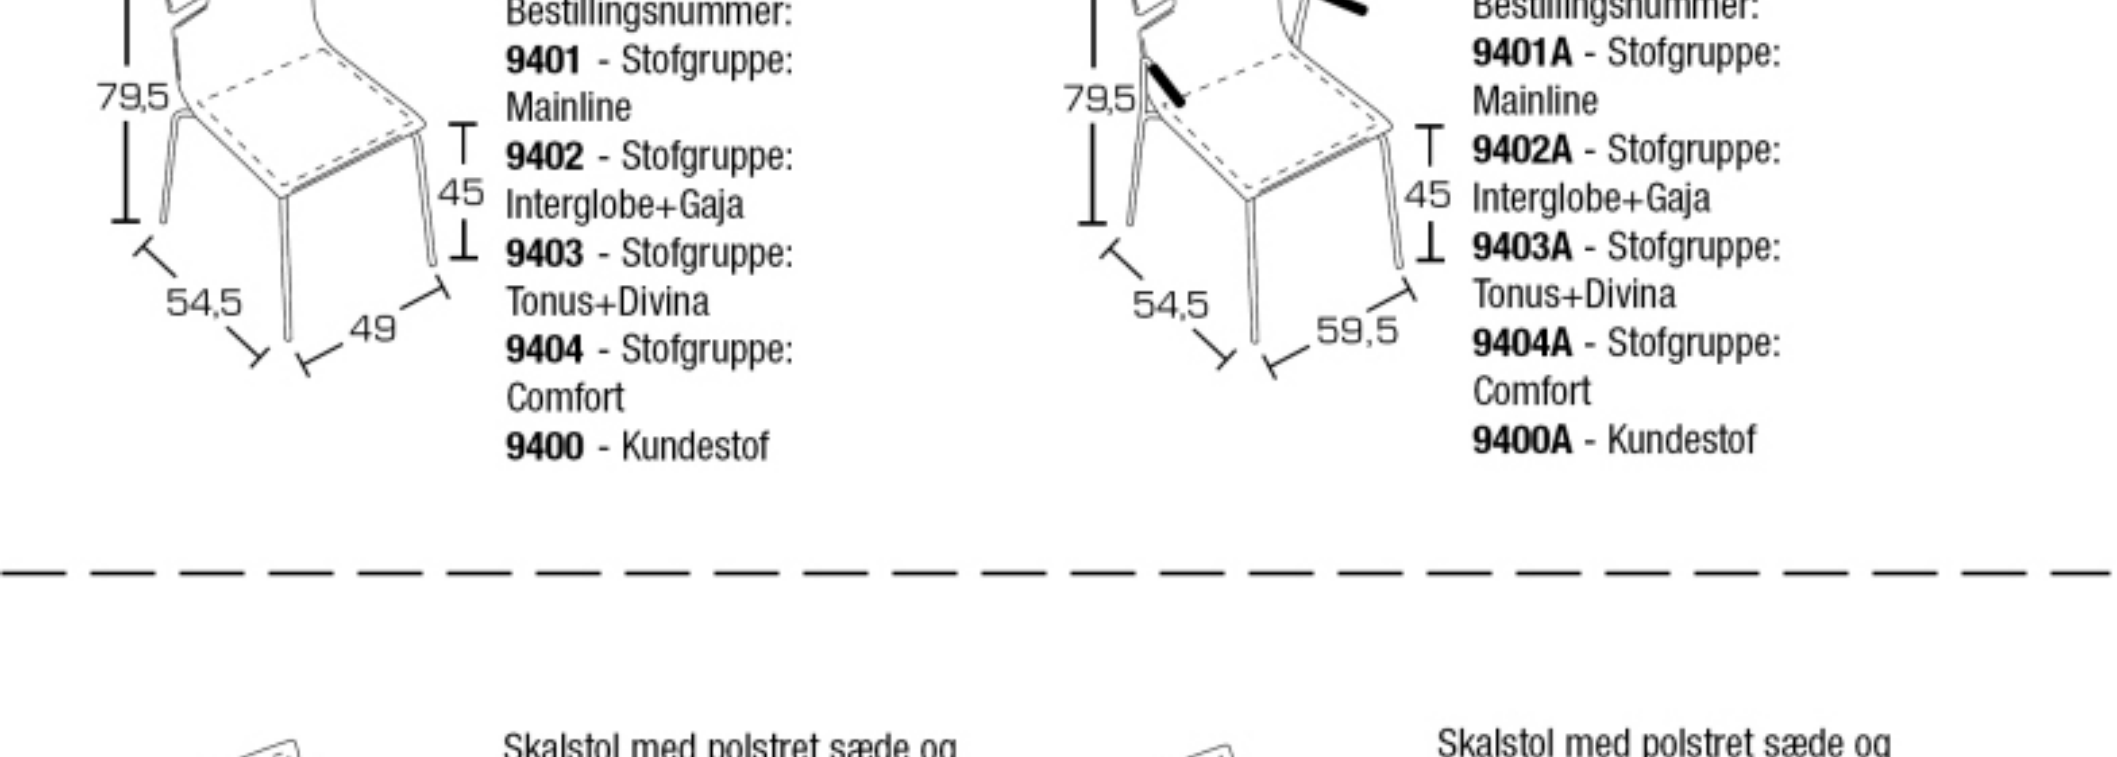

WHISPER – 49x54,5x79,5 cm
Skalstol i formspændt finer
Skal: Bøg, ahorn, valnød,
sort lak, hvid lak
Stel: 16 mm forkromet stålør
Bestillingsnummer:
9409
- 49x54,5x79,5 cm
Skal: Bøg, ahorn, valnød,
sort lak, hvid lak

WHISPER MED ARMLÆN
- 59,5x54,5x79,5 cm
Skalstol i formspændt finer
Skal: Bøg, ahorn, valnød,
sort lak, hvid lak
Stel: 16 mm forkromet stålør
Bestillingsnummer:
9409A
- 59,5x54,5x79,5 cm
Skal: Bøg, ahorn, valnød,
sort lak, hvid lak

Skalstol med polstret sæde.
Stel: Forkromet stålør
Bestillingsnummer:
9401 - Stofgruppe:
Mainline
9402 - Stofgruppe:
Interglobe+Gaja
9403 - Stofgruppe:
Tonus+Divina
9404 - Stofgruppe:
Comfort
9400 - Kundestof

Skalstol med polstret sæde.
Stel: Forkromet stålør
Bestillingsnummer:
9401A - Stofgruppe:
Mainline
9402A - Stofgruppe:
Interglobe+Gaja
9403A - Stofgruppe:
Tonus+Divina
9404A - Stofgruppe:
Comfort
9400A - Kundestof