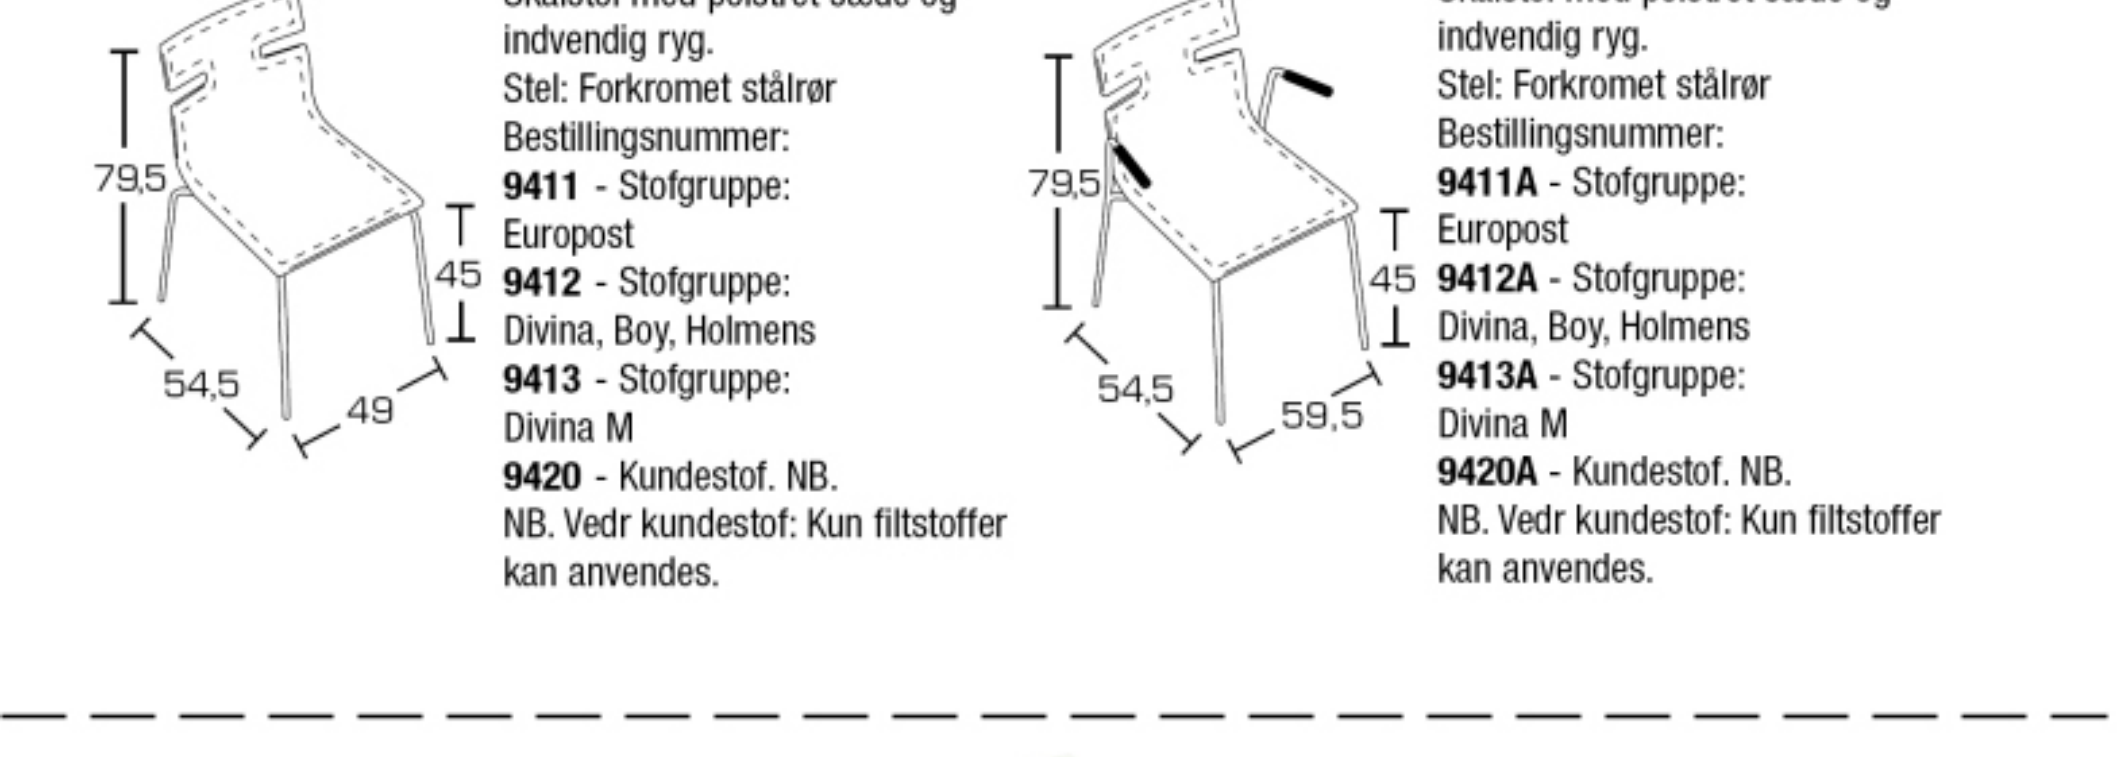

Skalstol med polstret sæde.
Stel: Forkromet stålør
Bestillingsnummer:
9401 - Stofgruppe:
Mainline
9402 - Stofgruppe:
Interglobe+Gaja
9403 - Stofgruppe:
Tonus+Divina
9404 - Stofgruppe:
Comfort
9400 - Kundestof

Skalstol med polstret sæde.
Stel: Forkromet stålør
Bestillingsnummer:
9401A - Stofgruppe:
Mainline
9402A - Stofgruppe:
Interglobe+Gaja
9403A - Stofgruppe:
Tonus+Divina
9404A - Stofgruppe:
Comfort
9400A - Kundestof