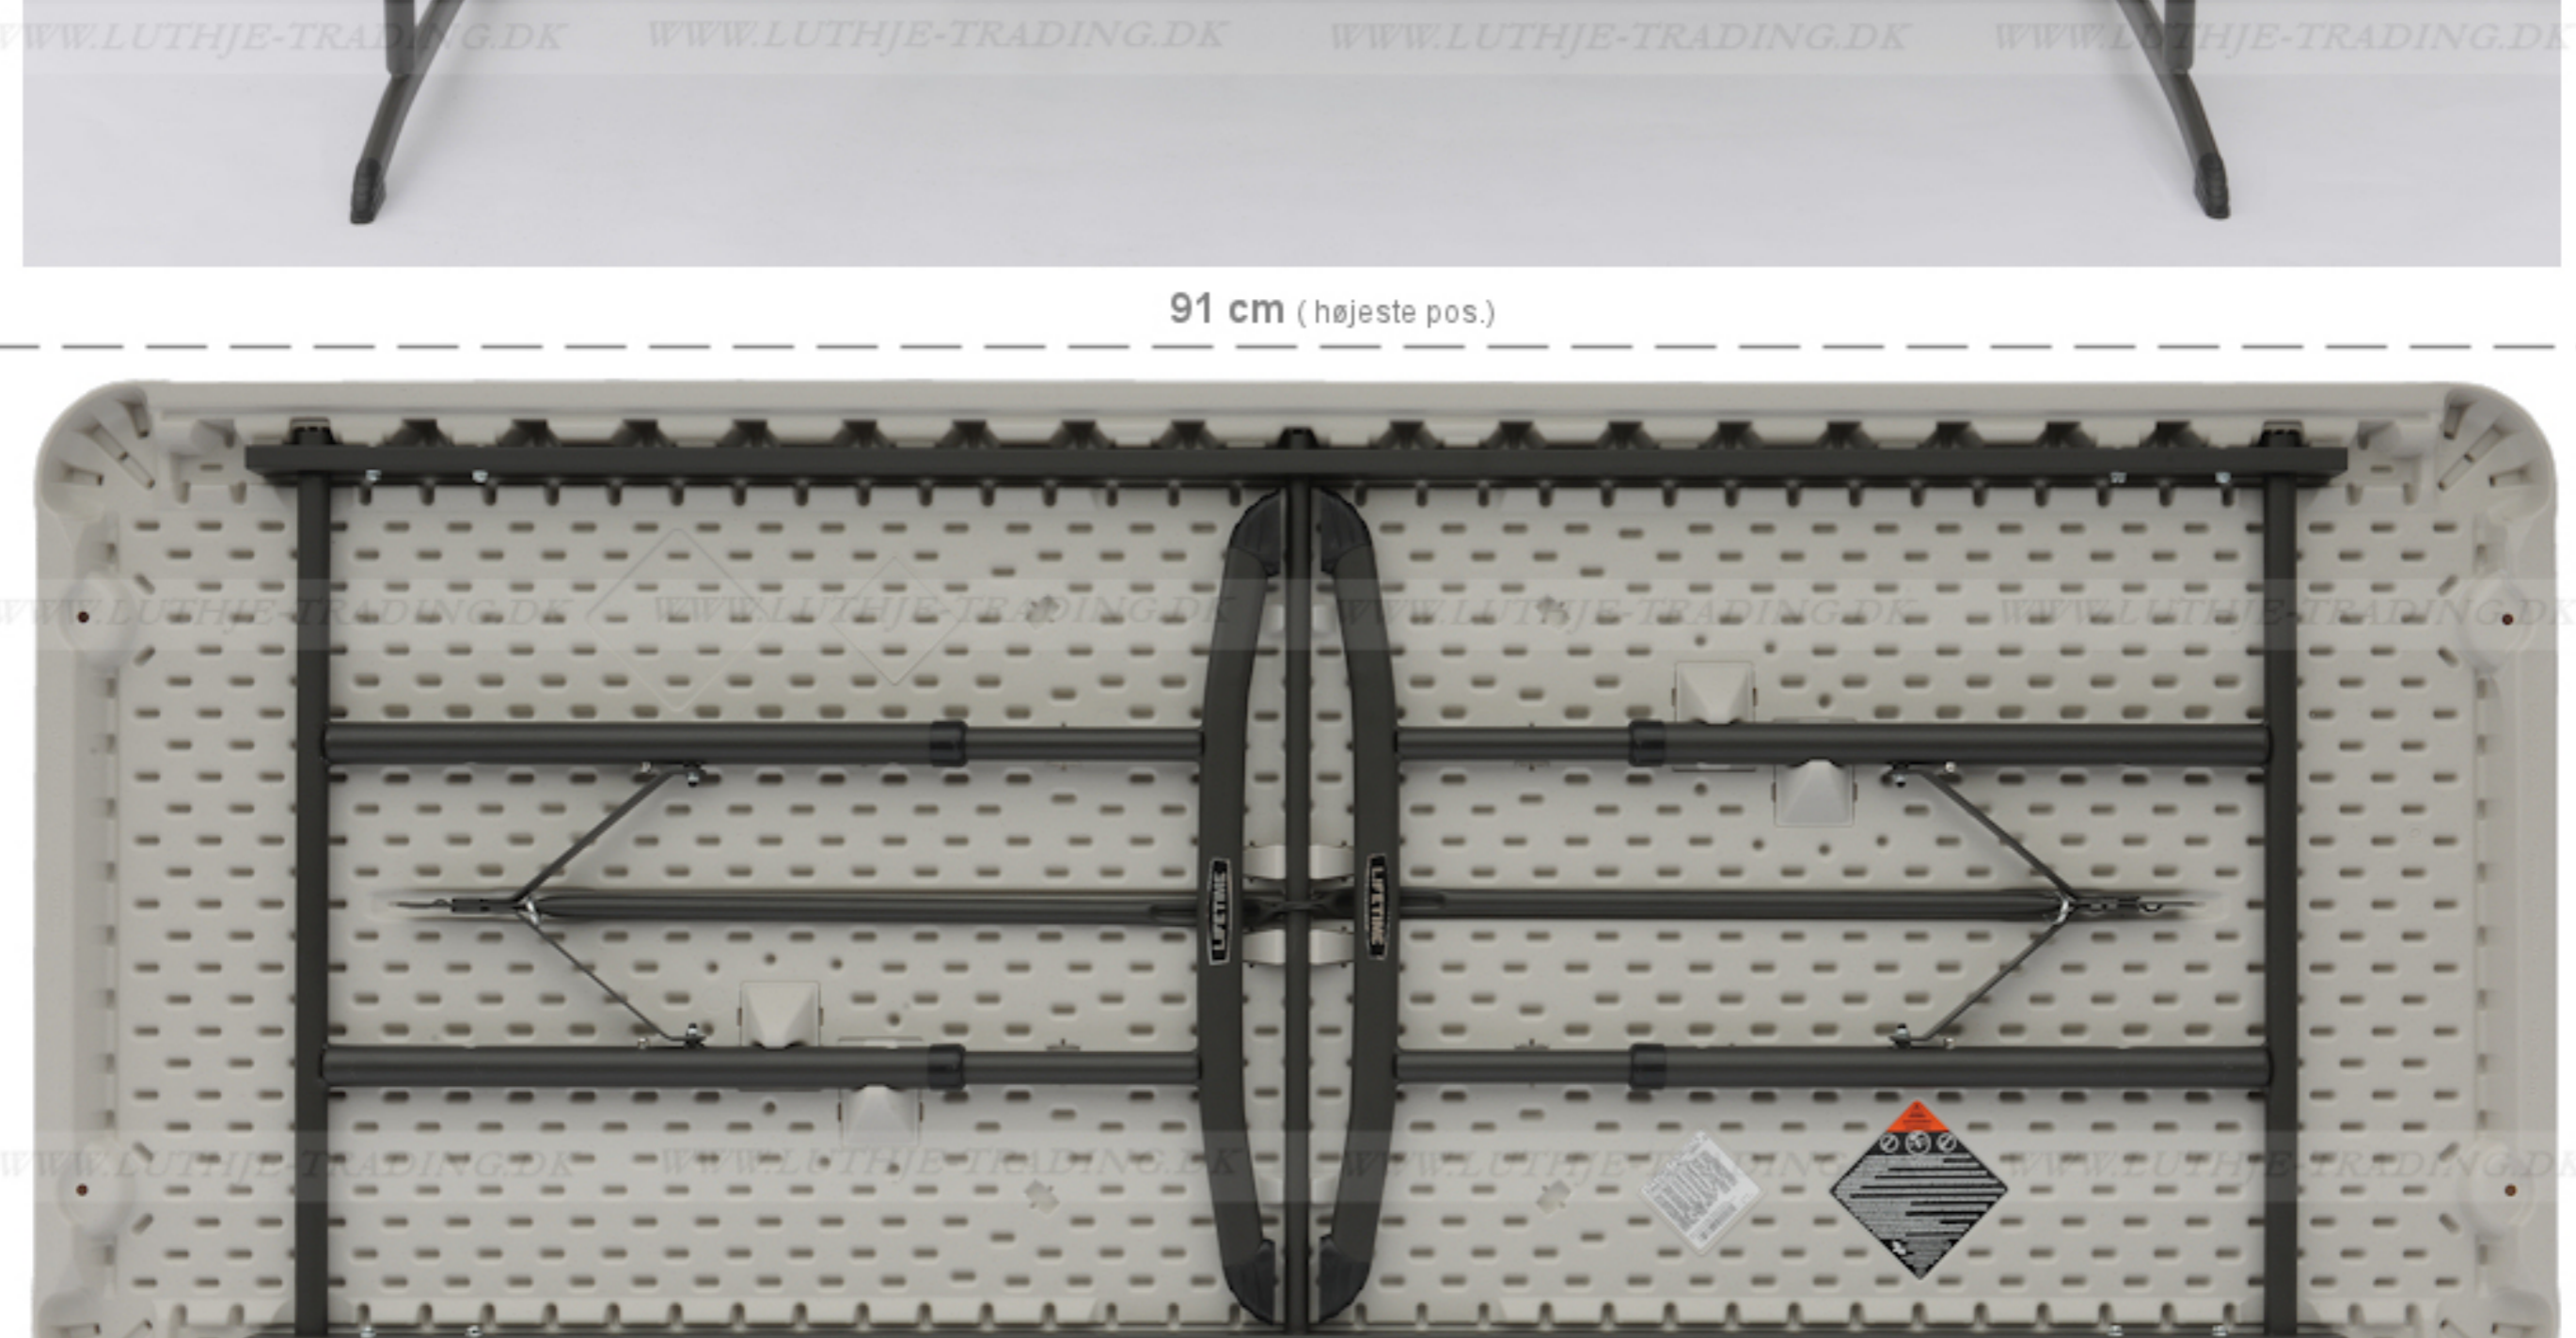

91 cm (højeste pos)