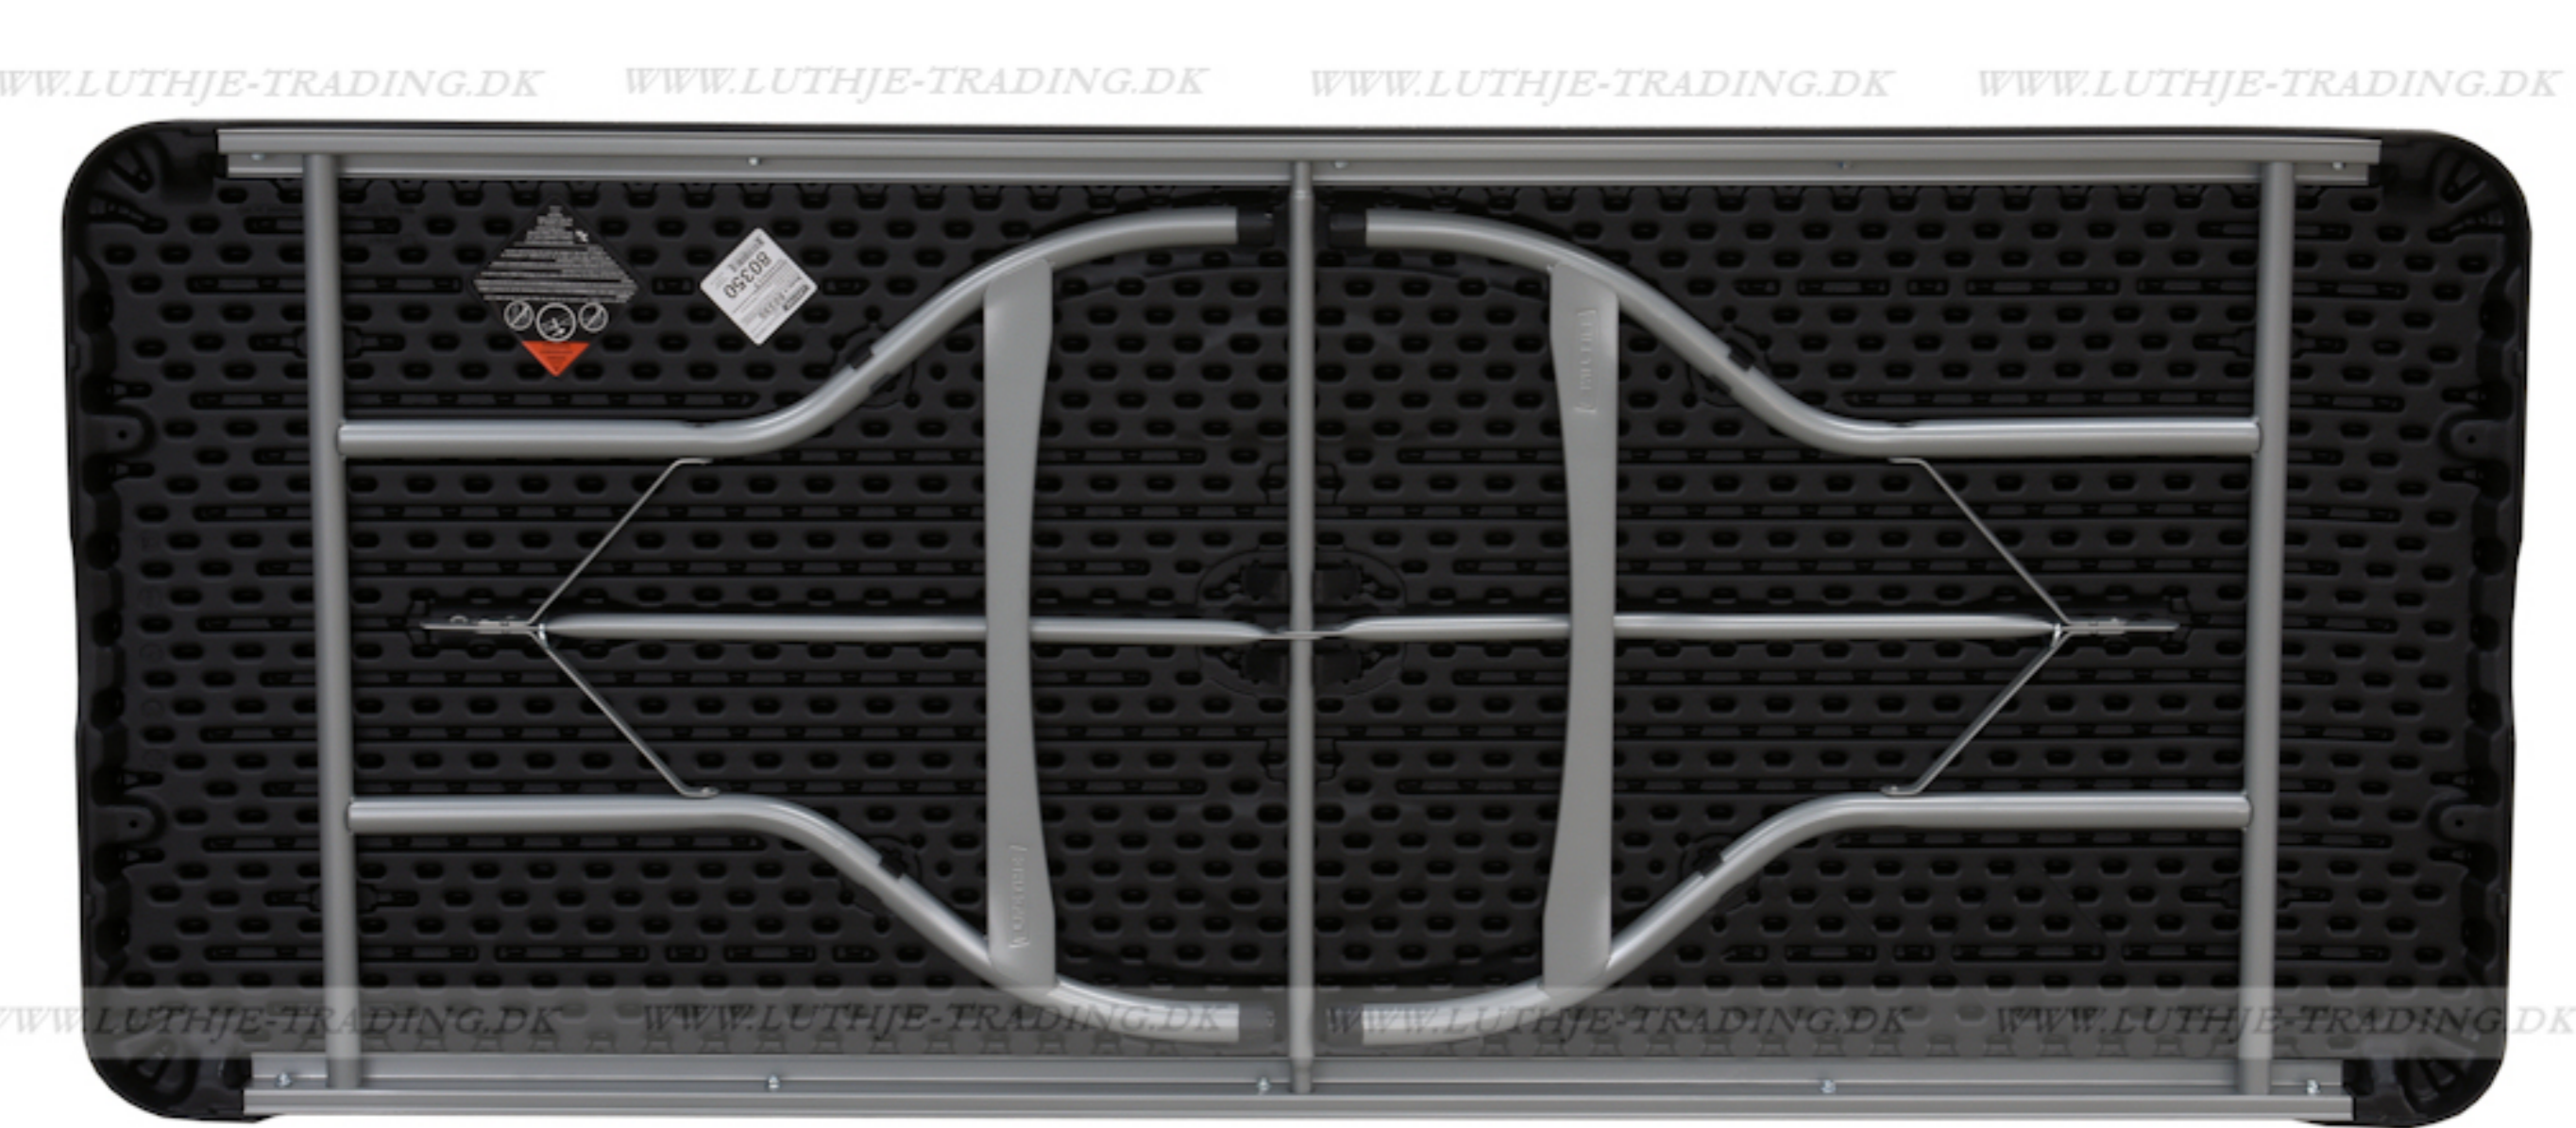

LIFETIME, USA... er verdens største og førende producent af sammenklappelige møbler.

LIFETIME opfandt denne type møbler

Lifetime producerer de stærkeste og mest eksklusive plastborde på markedet

**TOP QUALITY
10 ARS GARANTI**

Længde 183 cm
Bredde 76 cm
Højde 74 cm
Vægt 14,5 kg
Antal bordpladser

Bordets maximumbelastning er 910 kg fordelt på hele bordet
Patenteret stel - stabelspor - forstærkede hjørner - UV beskyttet bordplade

Materiale: Bordplade: 50 mm sort farvet 100% polyethylen - Stel: 28 mm pulverlakeret med en elegant sølvgrå stærk pulverlak. Bordvogn til 12 sorte borde

Burvogn
Kan indeholde 13 stk. sorte Lifetime borde 183 x 76 cm.
Indvendig mål 66 cm.