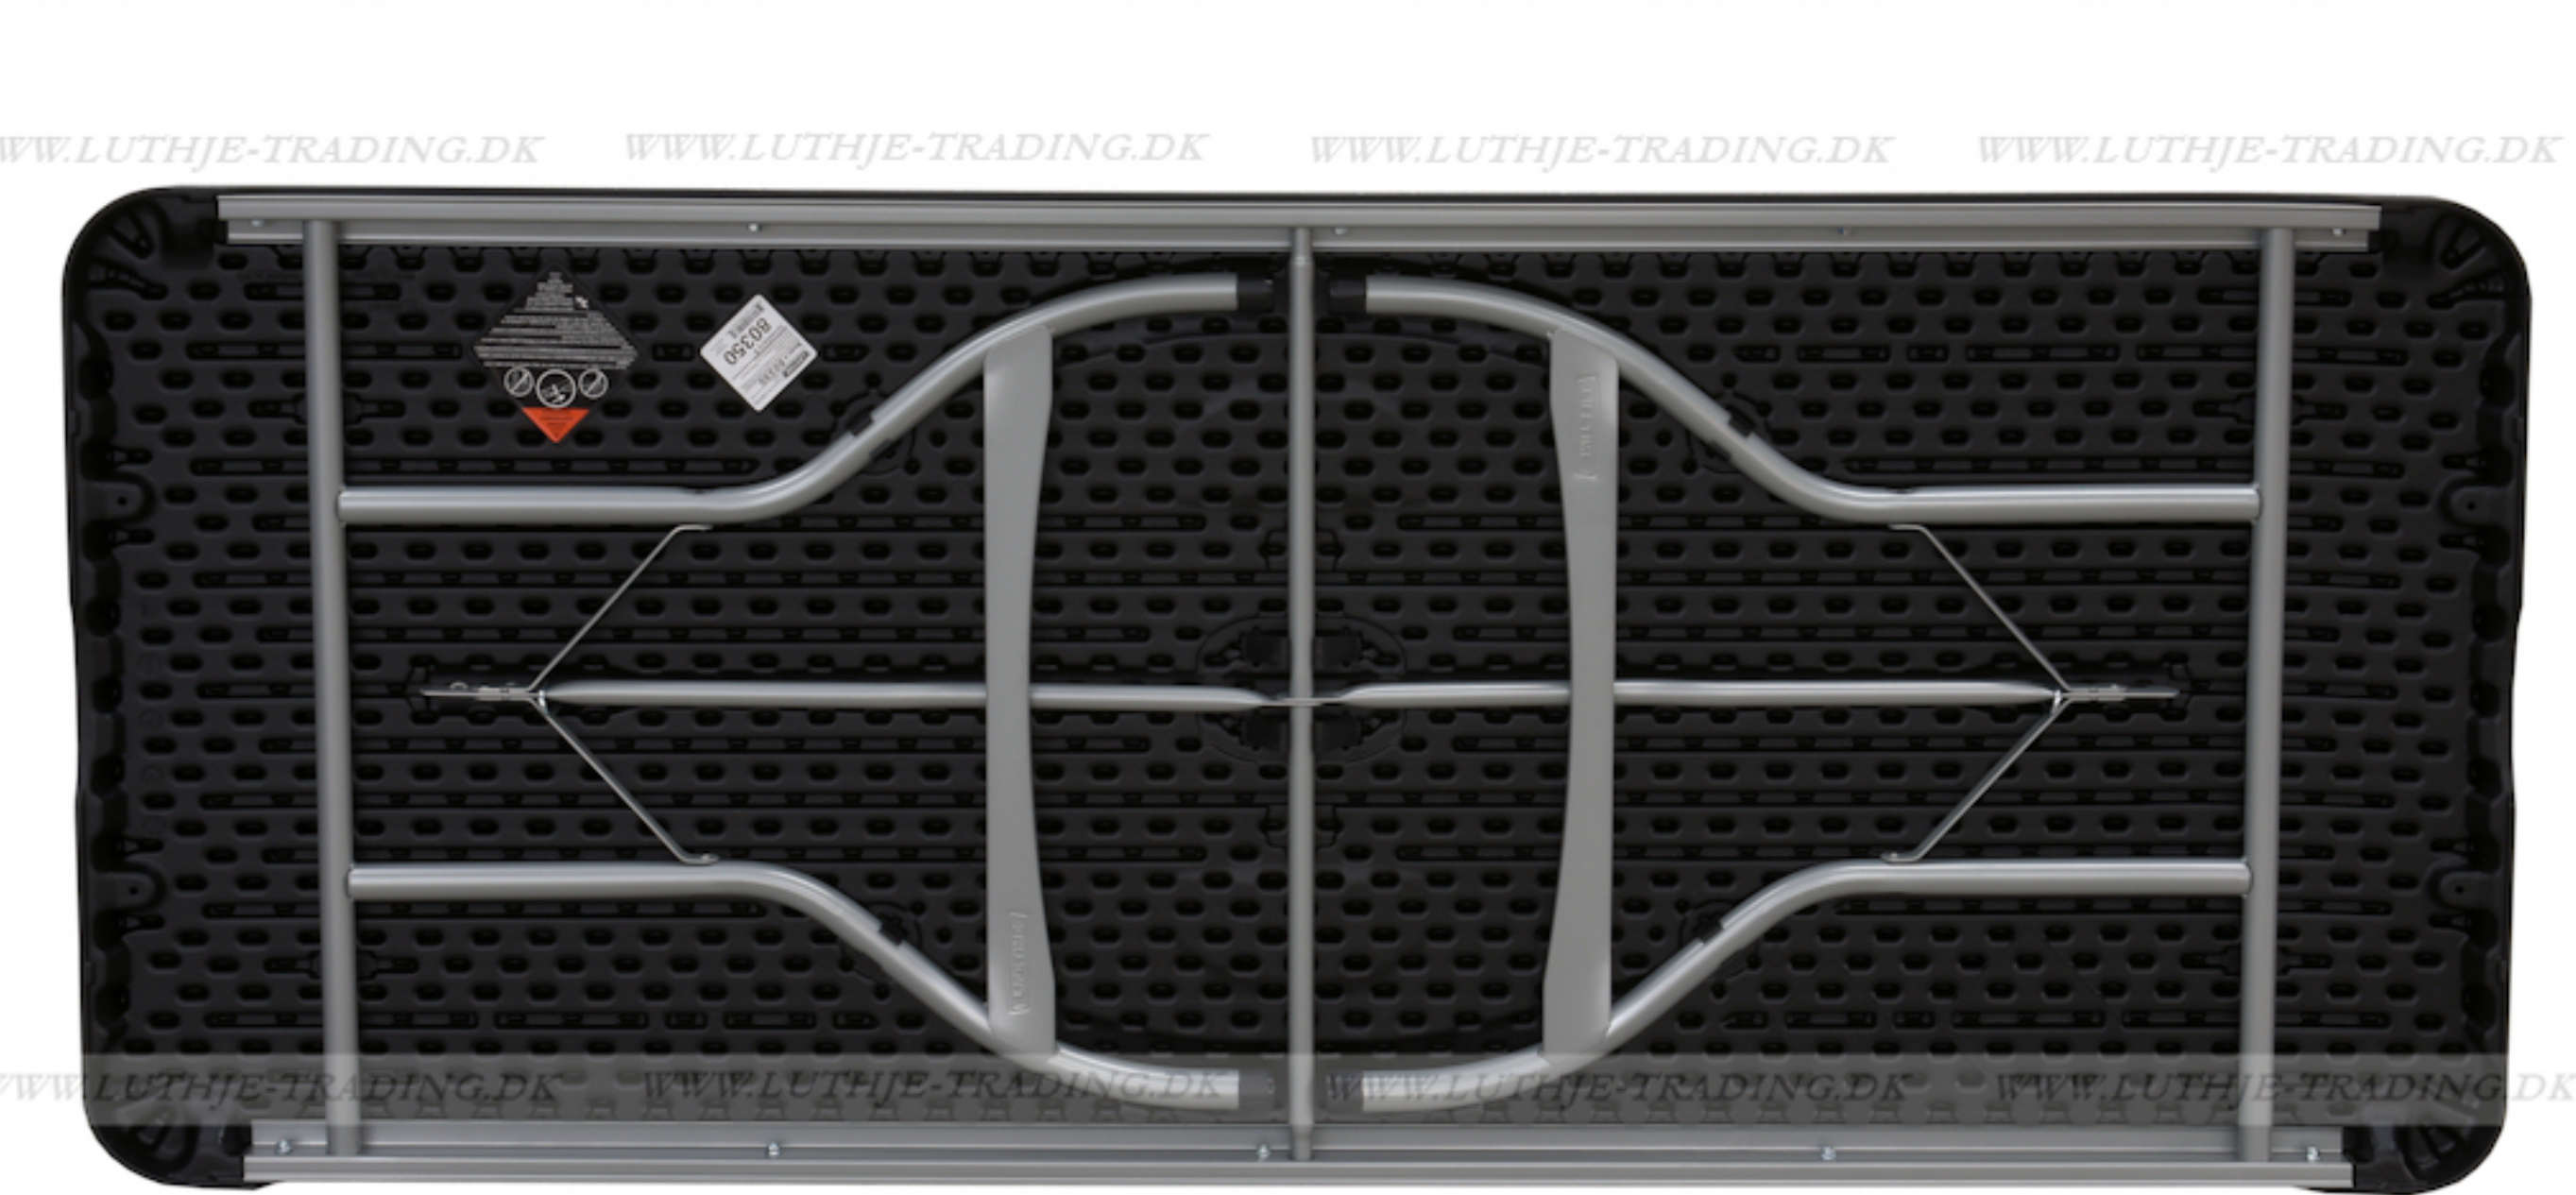

LIFETIME, USA... er verdens største og førende producent af sammenklappelige møbler.

LIFETIME opfandt denne type møbler

Lifetime producerer de stærkeste og mest eksklusive plastborde på markedet

**TOP QUALITY
10 ARS GARANTI**

Længde 183 cm
Bredde 76 cm
Højde 74 cm
Vægt 14,5 kg
Antal bordpladser

Bordets maximumbelastning er 910 kg fordelt på hele bordet
Patenteret stel - stabelspor - forstærkede hjørner - UV beskyttet bordplade

Materiale: Bordplade: 50 mm sort farvet 100% polyethylen - Stel: 28 mm pulverlakeret med en elegant sølvgrå stærk pulverlak. Bordvogn til 12 sorte borde

Bordvogn

Længde: 150 cm
Bredde: 69 cm (kører let igennem almindelige døre)
Højde: 96 cm
Indvendig bredde: 61,5 cm
Farve: sort pulverlakeret

Kan indeholde 12 stk. sorte Lifetime borde

Hjul:

4 stk. massiv gummi 100 mm
2 drejelige med lås og 2 faste

Burvogn

Kan indeholde 13 stk. sorte Lifetime borde 183 x 76 cm.

Indvendig mål 66 cm.