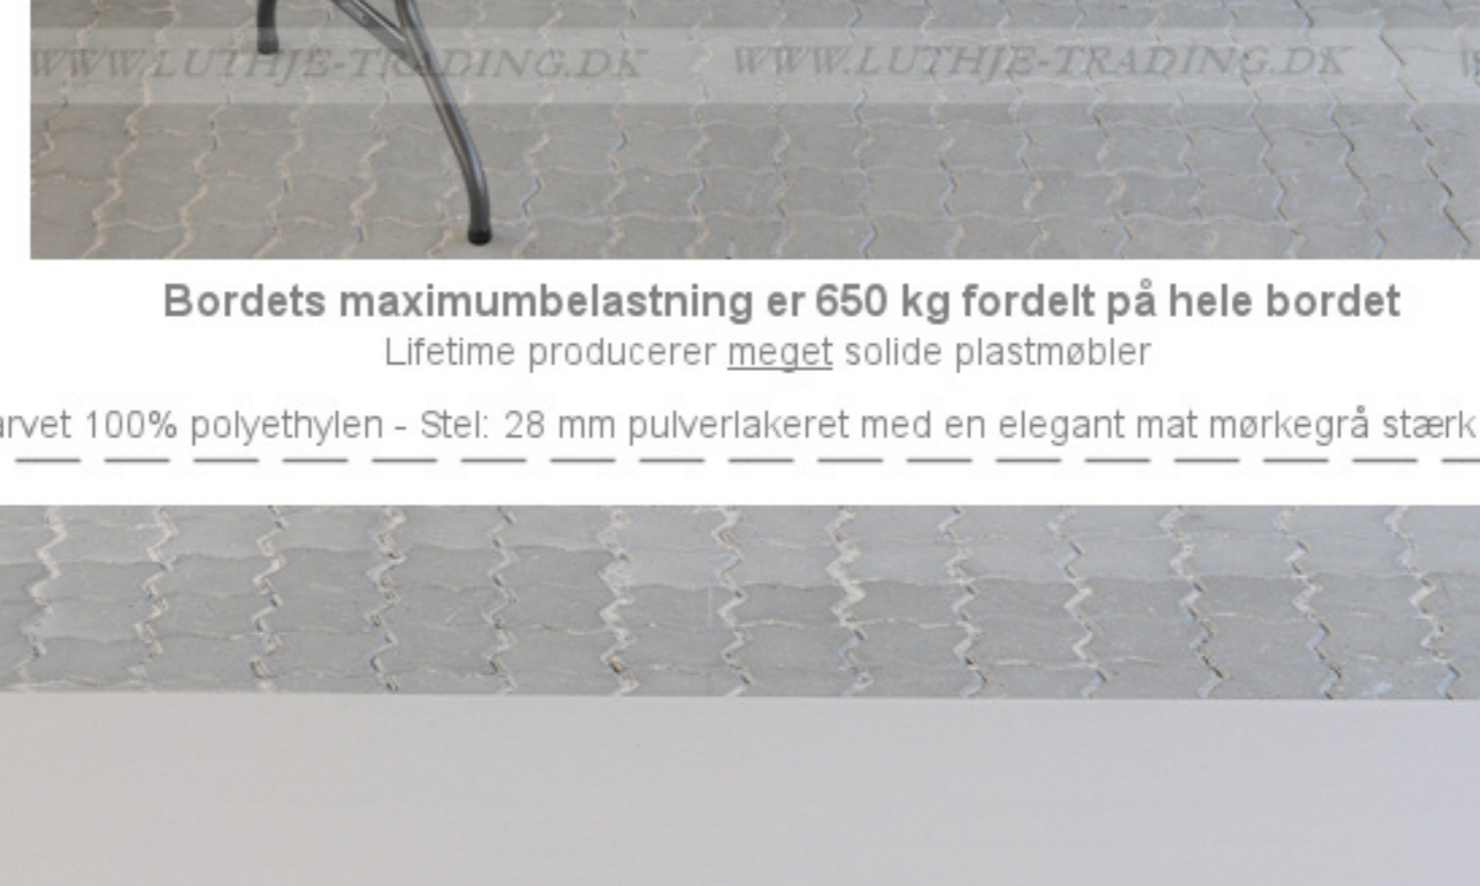

**Lifetime klapstole omkring et Lifetime 152 x 76 cm. klapbord**

Info side  WWW.LUTHJE-TRADING.DK  
Møbler til Skoler - Kirker - Kantine - Kontorer - Konference m.m.  Brug scroll funktionen for at se flere detaljer.

|                   |         |
|-------------------|---------|
| Længde            | 152 cm  |
| Bredde            | 76 cm   |
| Højde             | 73,5 cm |
| Vægt              | 14 kg   |
| Antal bordpladser |         |
| 4-6               |         |

Bordets maximumbelastning er 650 kg fordelt på hele bordet  
Lifetime producerer meget solide plastmøbler

Materiale: Bordplade: 55 mm mandelfarvet 100% polyetylen - Stel: 28 mm pulverlakeret med en elegant mat mørkegrå stærk lak.  Bordvogn til 10 borde