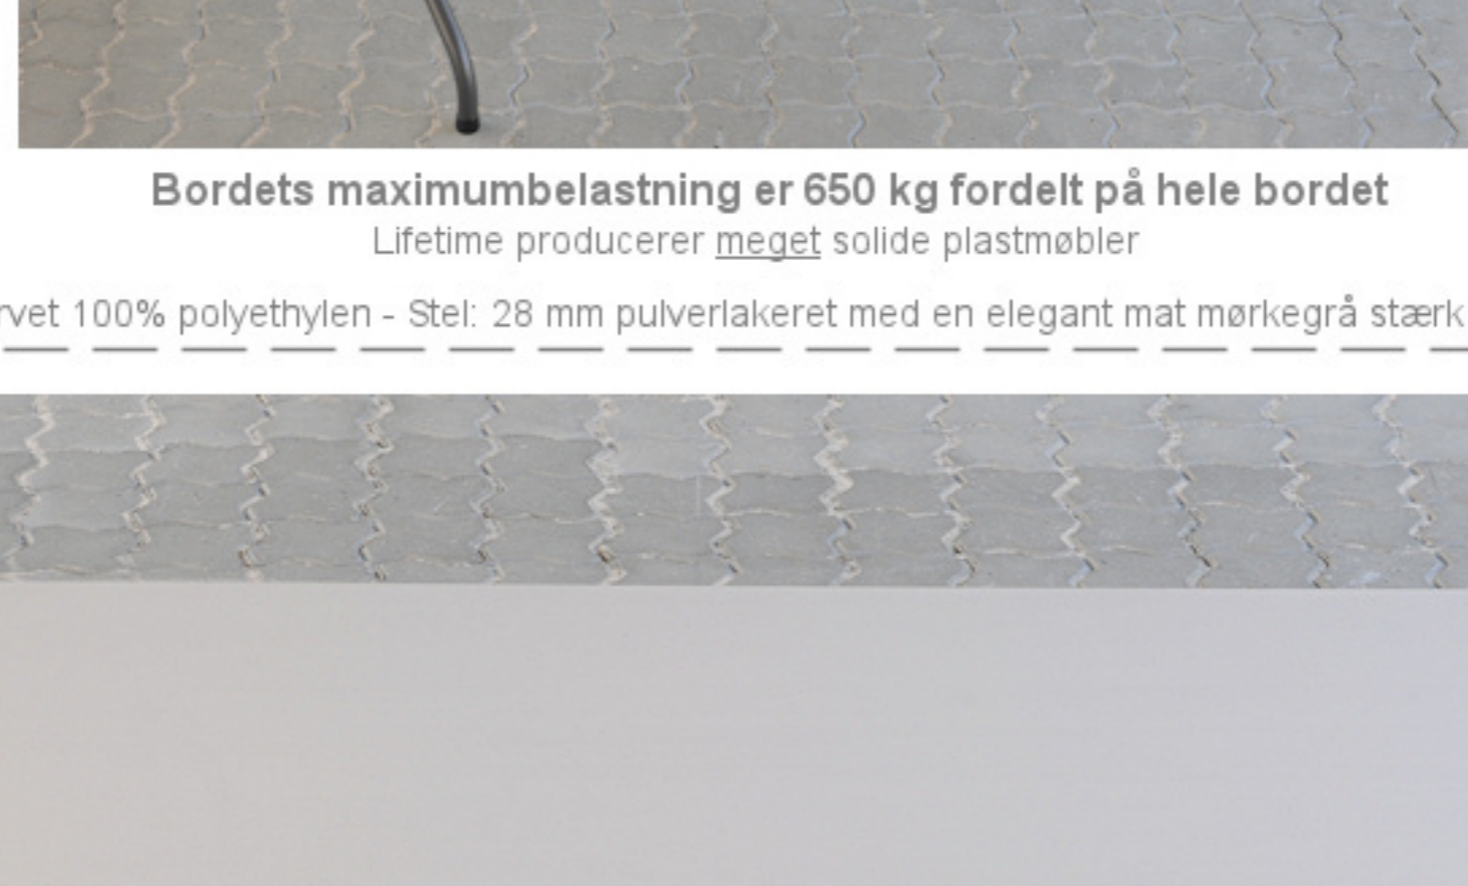

Lifetime klapstole omkring et Lifetime 152 x 76 cm. klapbord

Info side WWW.LUTHJE-TRADING.DK Brug scroll funktionen for at se flere detaljer.
Møbler til Skoler - Kirker - Kantine - Kontorer - Konference m.m.

Længde	152 cm
Bredde	76 cm
Højde	73,5 cm
Vægt	14 kg
Antal bordpladser	
4-6	

Bordets maximumbelastning er 650 kg fordelt på hele bordet
Lifetime producerer meget solide plastmøbler

Materiale: Bordplade: 55 mm mandelfarvet 100% polyetylen - Stel: 28 mm pulverlakeret med en elegant mat mørkegrå stærk lak. Bordvogn til 10 borde