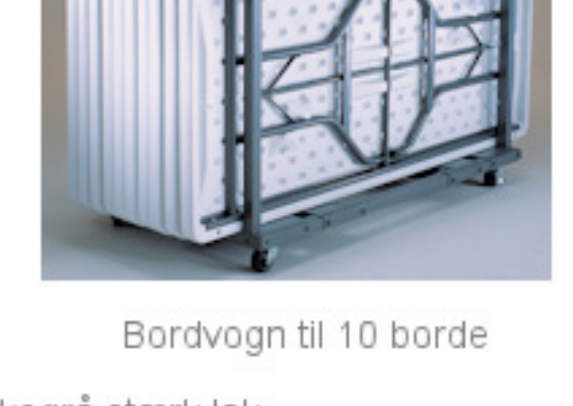

Længde	245 cm
Bredde	76 cm
Højde	73,5 cm
Vægt	18,75 kg
Antal bordpladser	8
	8

Bordets maxumbelastning er 975 kg fordelt på hele bordet
Lifetime producerer meget solide plastmøbler

Bordvogn til 10 borde

Materiale: Bordplade: 55 mm granit eller mandelfarvet 100% polyethylen - Stel: 28 mm pulverlakeret med en elegant mat mørkegrå stærk lak.