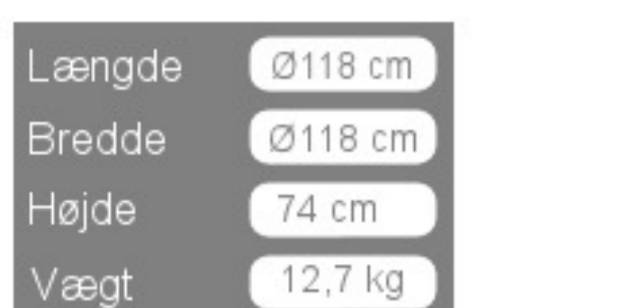

Møbler til Skoler - Kirker - Kanbne - Kontorer - Konference m.m.