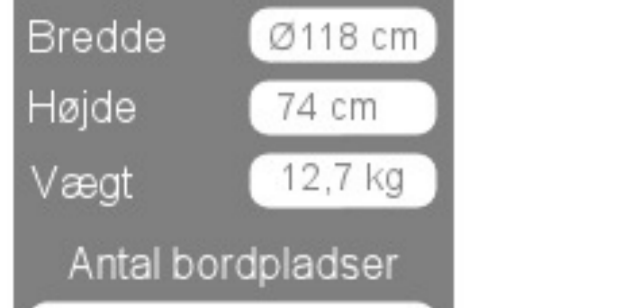

**Lifetime klapstole omkring et Lifetime rund Ø118 cm. bord**

LIFETIME, USA... er verdens største og førende producent af sammenklappelige møbler.

**LIFETIME opfandt denne type møbler**

**TOP QUALITY  
10 ARS GARANTI**

Patenteret stel - forstærket kant - UV beskyttet bordplade

- Længde Ø118 cm
- Bredde Ø118 cm
- Højde 74 cm
- Vægt 12,7 kg
- Antal bordpladser

Bordvogn til 10 borde

**Bordets maksimumbelastning er 475 kg fordelt på hele bordet**  
Lifetime producerer meget solide plæstmøbler

**Materiale:** Bordplade: 55 mm mandel eller granit farvet 100% polyethylen - Stel: 28 mm pulverlakeret med en elegant mat mørkegrå stærk lak.