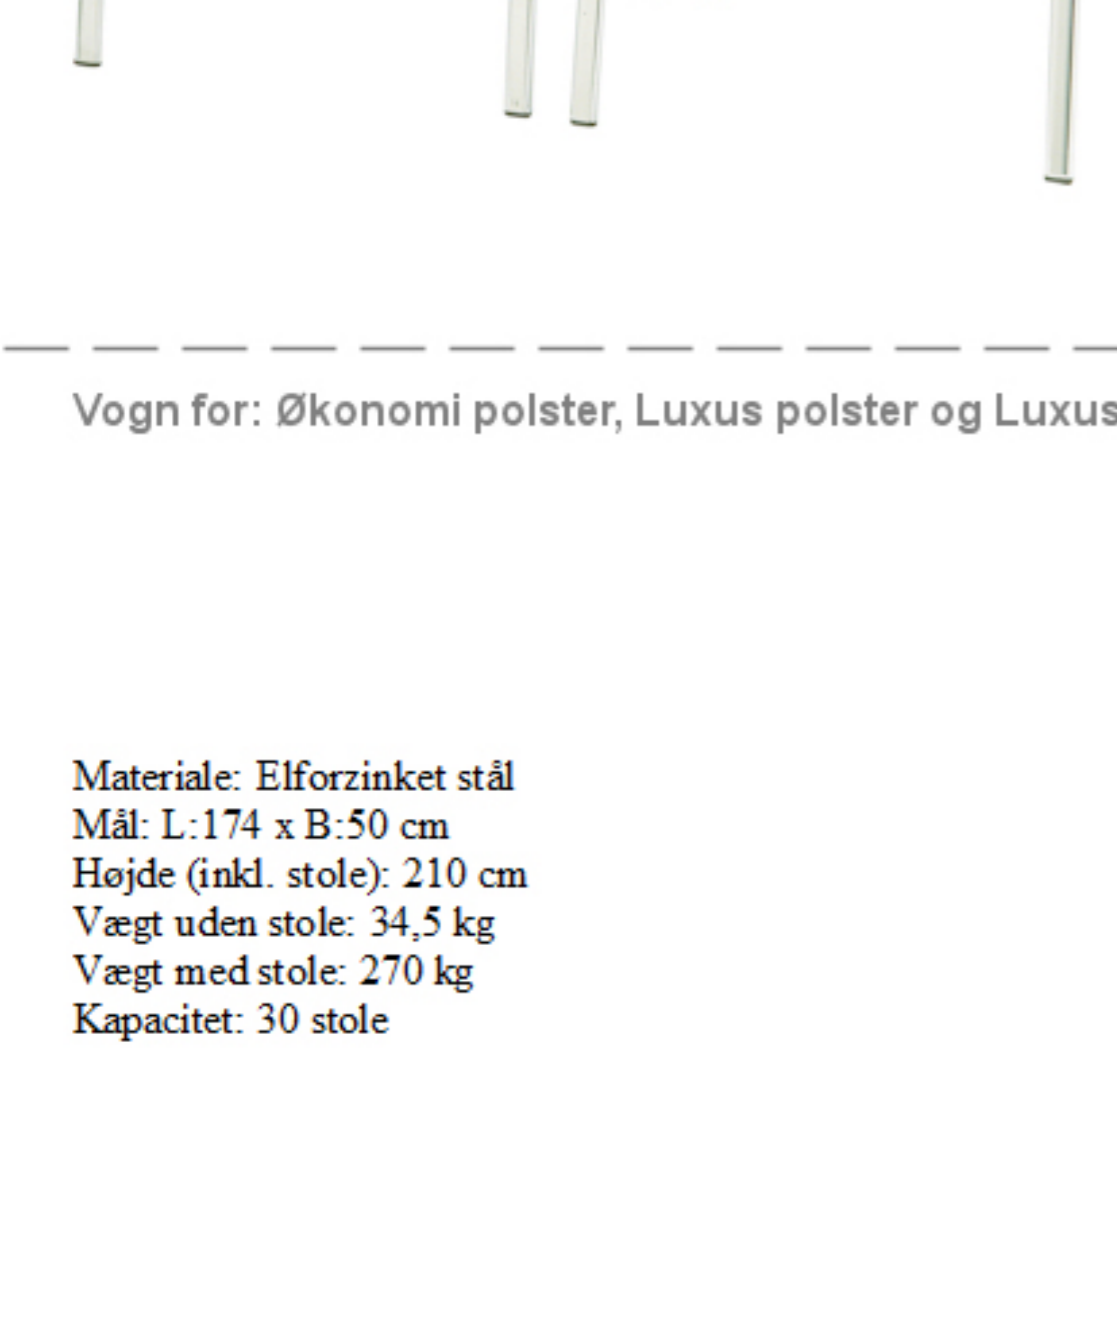

## Luxus polster

Vægt: 6,65 kg  
Grundmål: B:54 x D:42 cm  
Højde: 82 cm  
Sædehøjde: 46 cm  
Sæde: B:48 x D:41,5 cm  
Stables: 10 stk.

Polster:  
Materiale: Mainline Plus  
Sammensætning: Viskose 33% / Uld 67%  
Martindale: 75.000  
Flammehemmende: Ja

Der kan tilkøbes metal eller plastkobliger.

Vogn for nem transport og opbevaring. Vognen er forsynet med 2 drejelige hjul m/bremse, samt 2 faste hjul.

Stolen fås i følgende 5 farver og med upolstret sæde og ryg i sort plast.