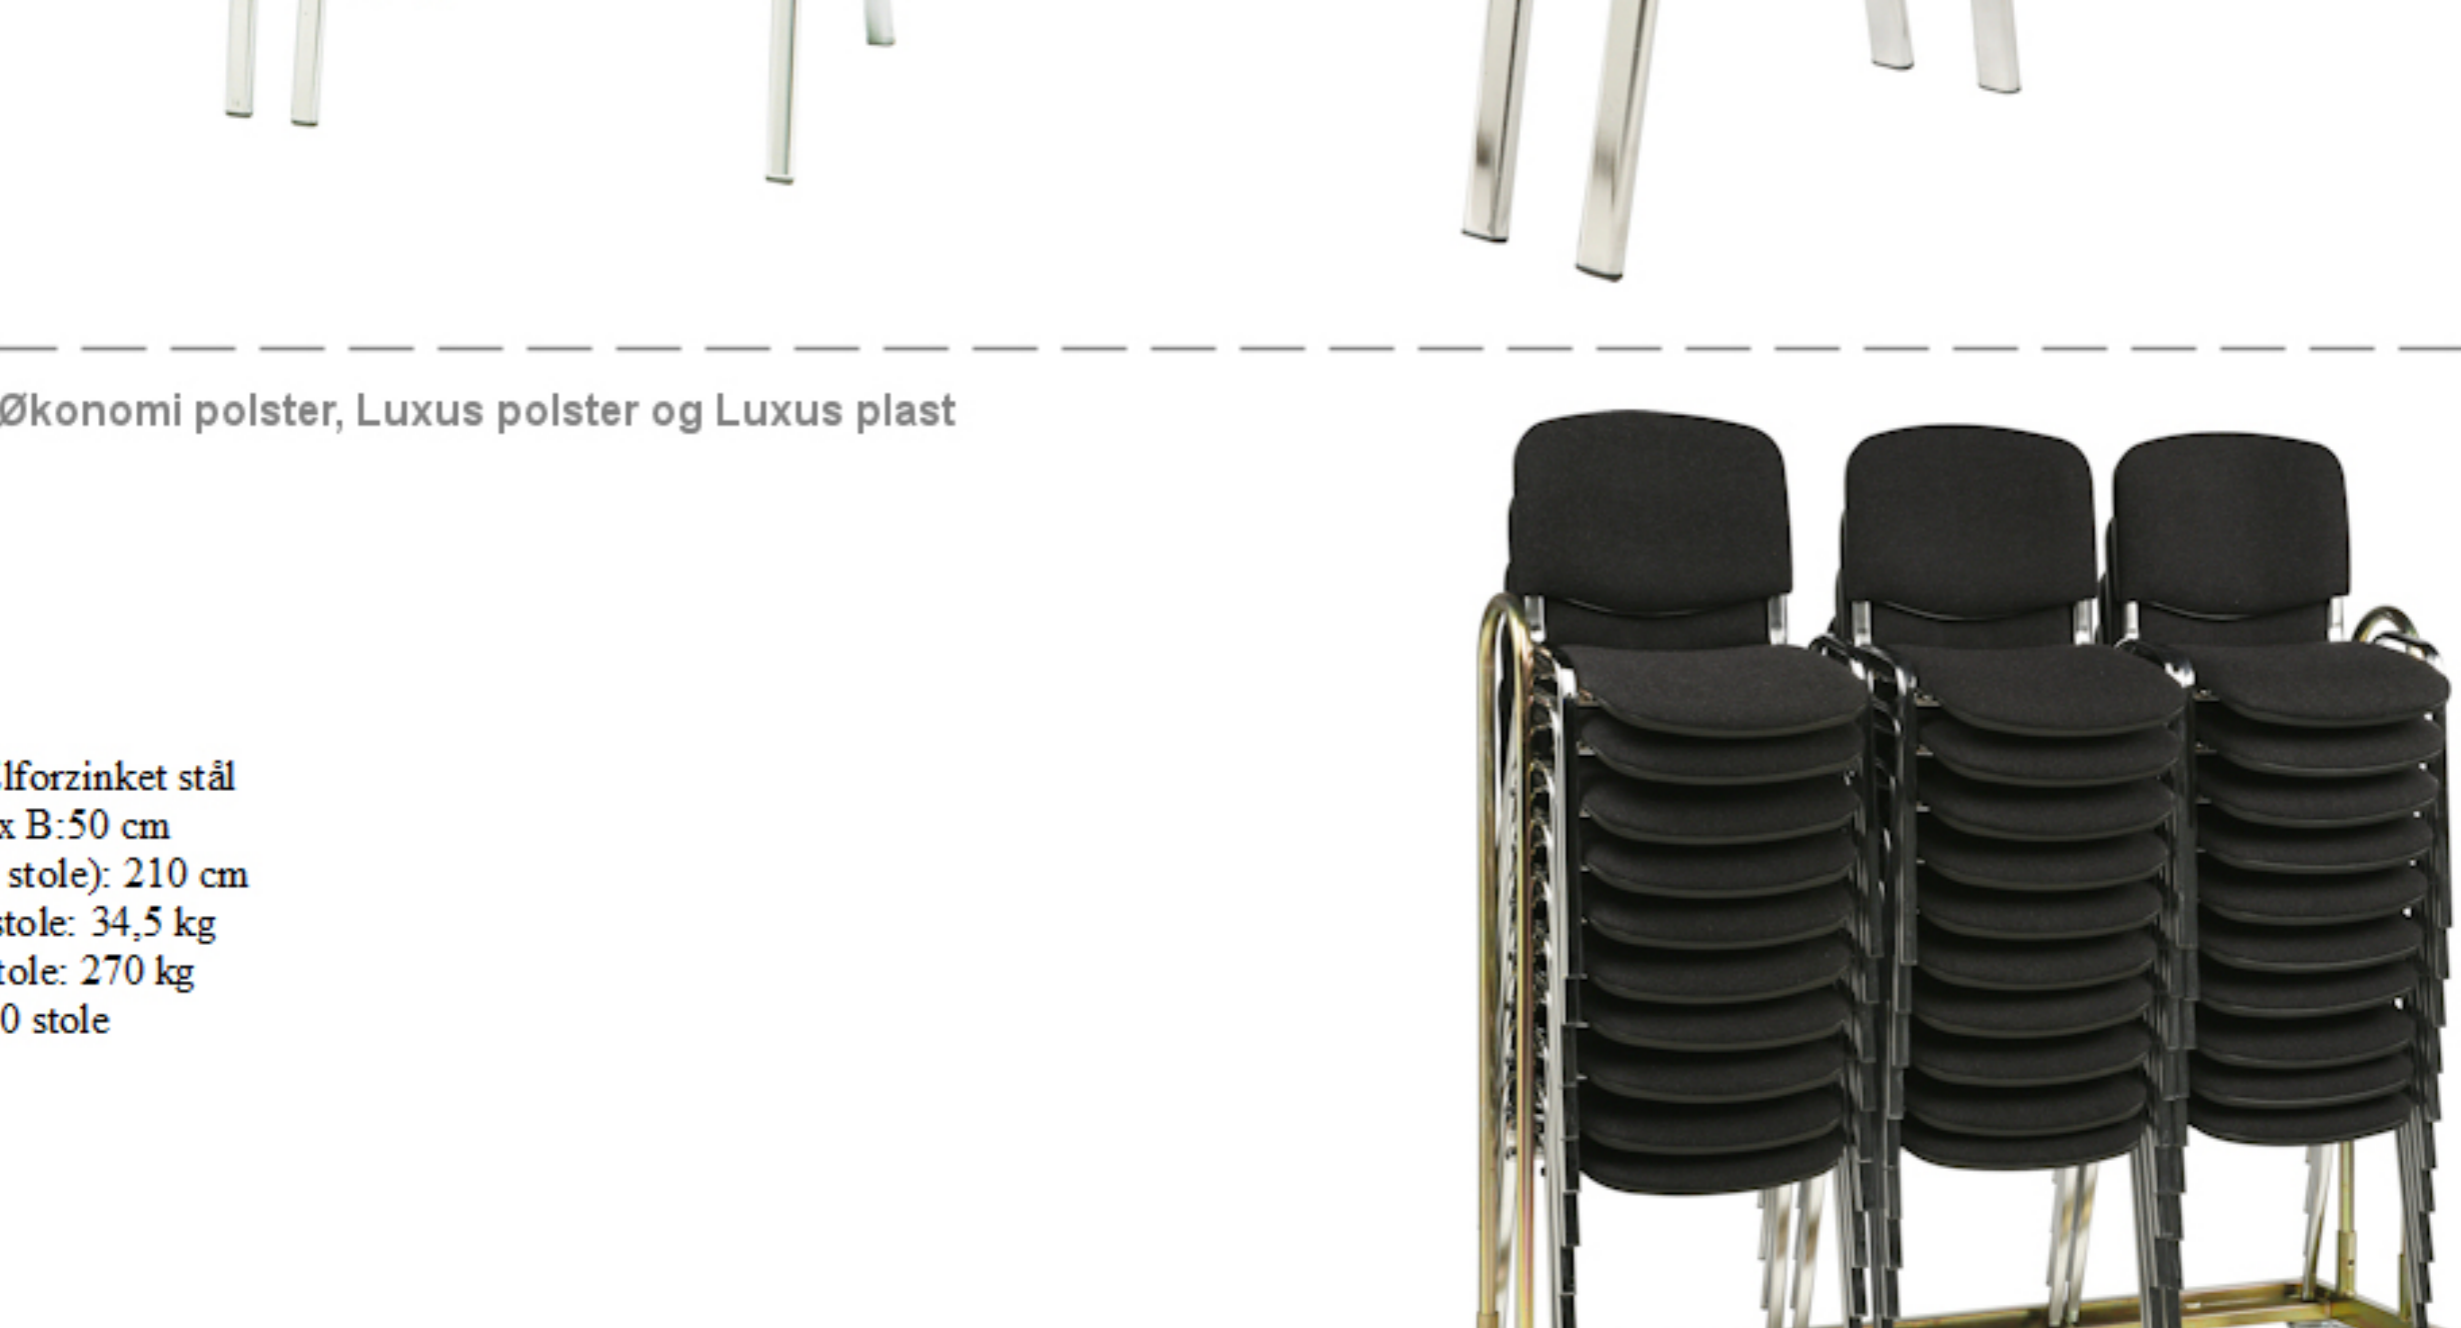

Der kan tilkøbes metal eller plastkoblinger.