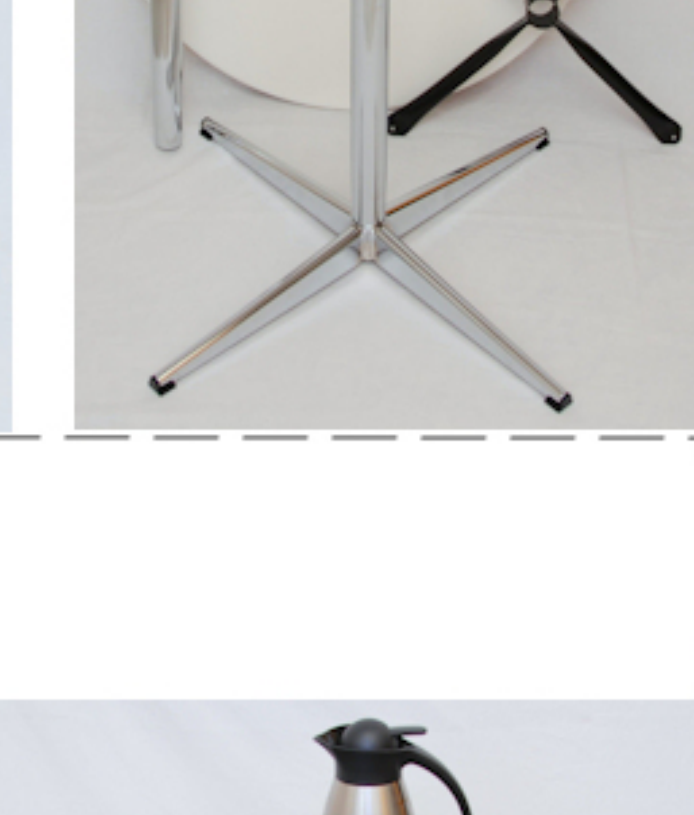

## Multibord

Kan hurtigt forvandles fra siddebord til ståbord, eller pakkes sammen.

Stellet er konisk samlet og er uden slør. Let at samle og adskille.

Stellet kan købes særskilt som:

Komplet med høj & lav stel, med forskellige størrelser i bordplader.

Max bredde på bordplade Ø80 cm.

Siddebordstel

Ståbordstel

Eksempel bordplade:

Sort Verzalit bordplade Ø70 cm. med krom metalring.

Eksempel bordplade:

Hvid Verzalit bordplade Ø70 cm.