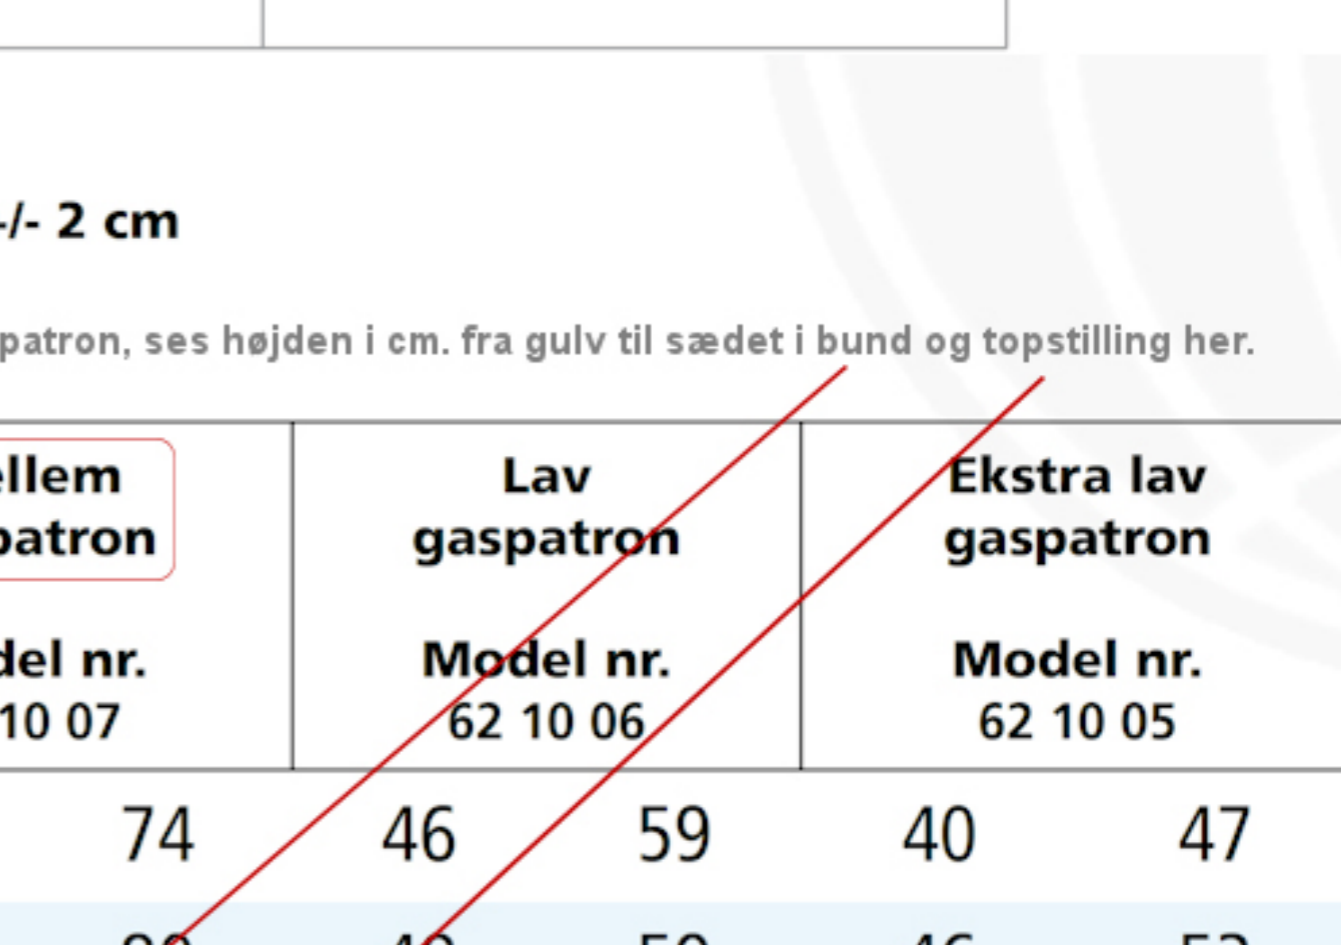

Octopus - Beta
• Model nr.: 30 1 120 0 0 00
• Sæde med polstret koldskum
• Sædehøjde: 4 høj

Octopus - Micro
• Model nr.: 30 1 251 0 0 00
• Micro-sæde med polstret koldskum
• Sædehøjde: 4 høj

Sædehøjder Alle højder +/- 2 cm

Hvis en taburet har f.eks sædehøjde 4, og der vælges en mellem gaspatron, ses højden i cm. fra gulv til sædet i bund og topstilling her.

Sædehøjde	Høj gaspatron		Mellem gaspatron		Lav gaspatron		Ekstra lav gaspatron	
	Model nr. 62 10 08	Model nr. 62 10 07	Model nr. 62 10 07	Model nr. 62 10 06	Model nr. 62 10 06	Model nr. 62 10 05	Model nr. 62 10 05	
1	63	89	55	74	46	59	40	47
2	70	96	61	80	48	59	46	53
3	70	96	61	80	52	65	46	53
4	54	80	46	65	37	50	31	38
5	64	90	56	75	47	60	41	48
6	61	87	53	72	44	57	38	45
7	71	97	63	82	54	67	48	55
8	67	93	59	78	50	63	44	51
9	50	76	42	61	33	46	27	34
10	57	83	49	68	40	52	34	41
11	66	92	58	77	49	62	43	50
12	55	81	47	66	38	51	32	39
13	62	88	54	73	45	58	39	46