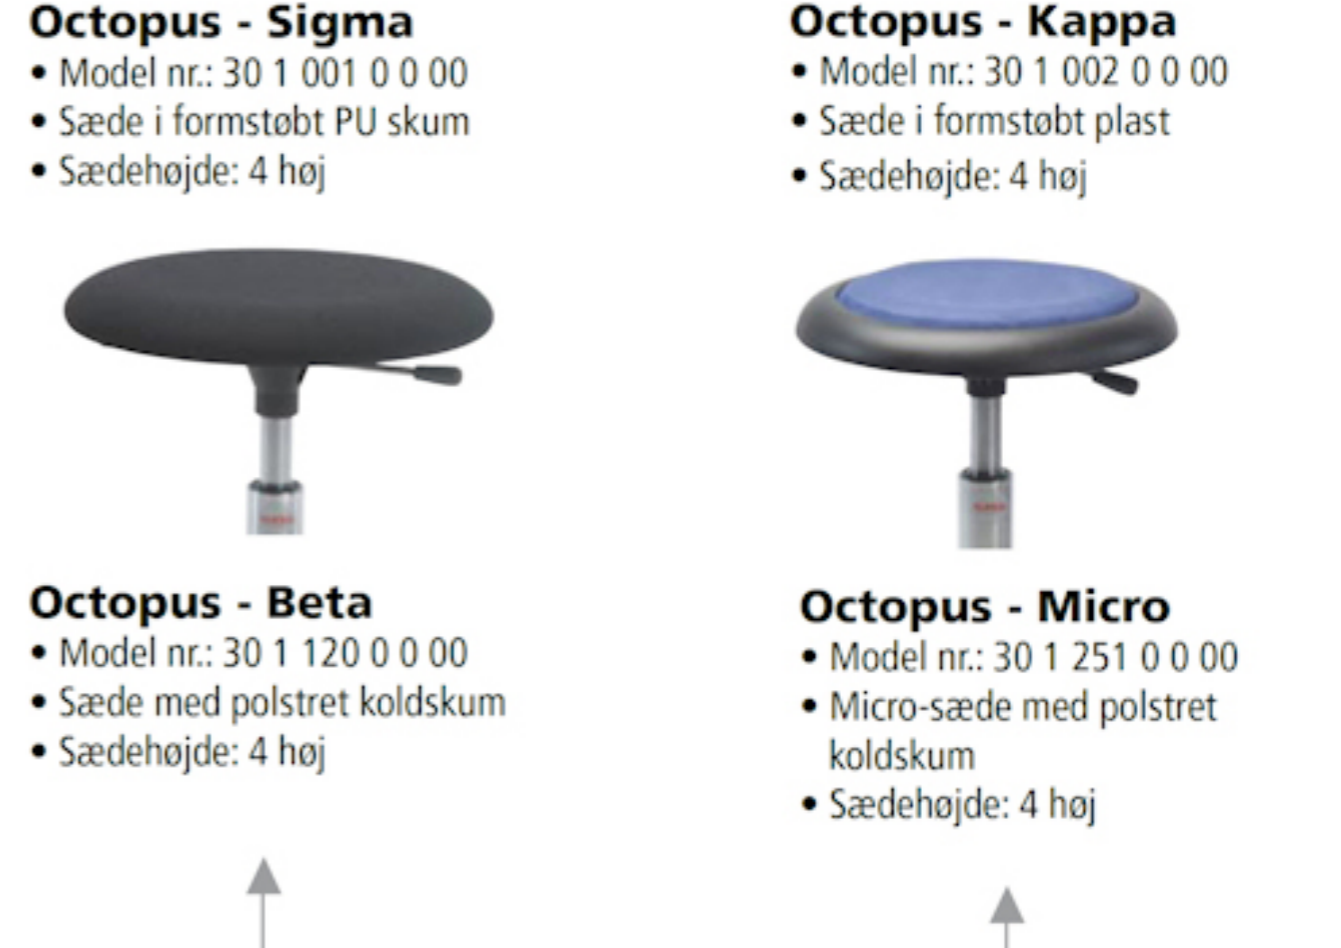

Taburetter OCTOPUS med glider

Robuste taburetter forsynet med et praktisk og stabilt fodkryds med en diameter på kun 440 mm.

Octopus Omega
 • Model nr.: 30 1 004 0 0 00
 • Formstøbt sæde i PU-skum, med Easy sædemekanisme Global-Design
 • Sædehøjde: 6 høj

Lagerføres som standard i farverne:

Mirofiber:	Kunstlæder:	Stof:

Octopus - Alfa
 • Model nr.: 30 1 003 0 0 00
 • Formstøbt sæde i PU-skum, med Easy sædemekanisme Global-Design
 • Sædehøjde: 6 høj

Octopus - Omega
 • Model nr.: 30 1 004 0 0 00
 • Formstøbt sæde i PU-skum, med Easy sædemekanisme Global-Design
 • Sædehøjde: 6 høj

Octopus - Gamma
 • Model nr.: 30 1 330 0 0 00
 • Sædel med læderpolstret koldskum, med Easy sædemekanisme Global-Design
 • Sædehøjde: 5 høj

Octopus - Zeta
 • Model nr.: 30 1 005 0 0 00
 • Mopet-sædel med polstret koldskum
 • Sædehøjde: 5 høj

Octopus - Dalton
 • Model nr.: 30 1 006 0 0 00
 • Sædel i PU-skum
 • Sædehøjde: 5 høj

Octopus - Sigma
 • Model nr.: 30 1 001 0 0 00
 • Sæde i formstøbt PU skum
 • Sædehøjde: 4 høj

Octopus - Kappa
 • Model nr.: 30 1 251 0 0 00
 • Sæde i formstøbt plast
 • Sædehøjde: 4 høj