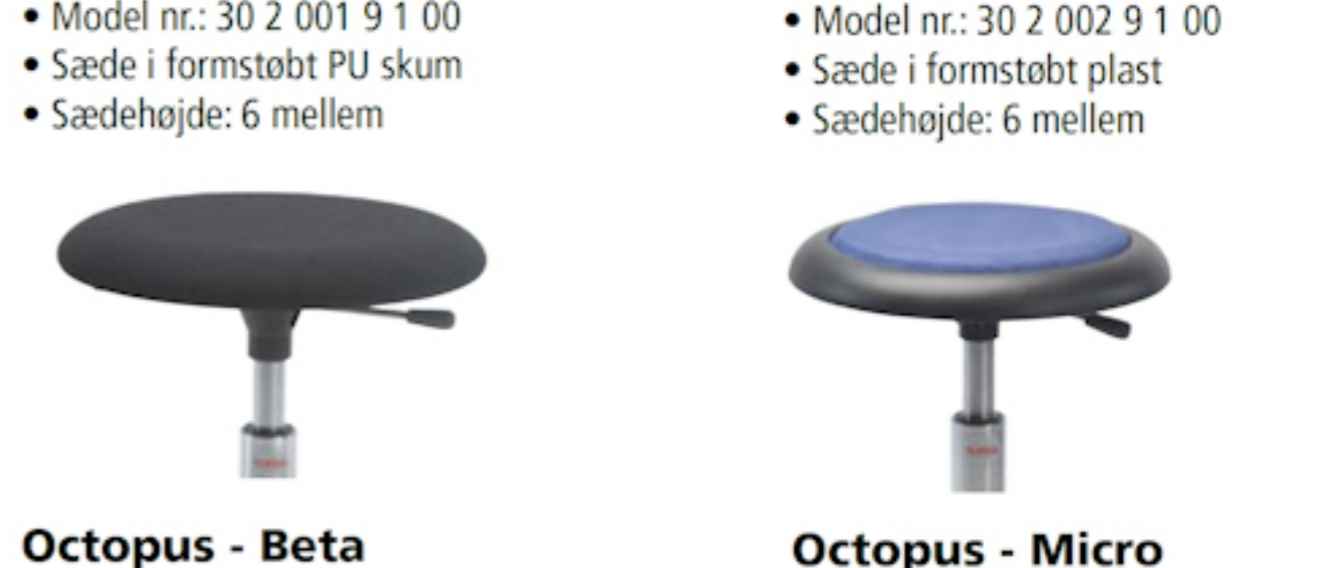

Taburetter OCTOPUS med fodring og hjul

Octopus Omega
 • Model nr.: 30 2 004 9 1 00
 • Formstøbt sæde i PU-skum, med Easy sædemekanisme Global-Design
 • Sædehøjde: 8 mellem

Lagerføres som standard i farverne:

Octopus - Alfa
 • Model nr.: 30 2 003 9 1 00
 • Formstøbt sæde i PU-skum, med Easy sædemekanisme Global-Design
 • Sædehøjde: 8 mellem

Octopus - Omega
 • Model nr.: 30 2 004 9 1 00
 • Formstøbt sæde i PU-skum, med Easy sædemekanisme Global-Design
 • Sædehøjde: 8 mellem

Octopus - Gamma
 • Model nr.: 30 2 330 9 1 00
 • Sæddel med læderpolstret koldskum, med Easy sædemekanisme Global-Design
 • Sædehøjde: 7 mellem

Octopus - Zeta
 • Model nr.: 30 2 005 9 1 00
 • Mopet-sæddel med polstret koldskum
 • Sædehøjde: 7 mellem

Octopus - Dalton
 • Model nr.: 30 2 006 9 1 00
 • Sæddel i PU-skum
 • Sædehøjde: 7 mellem

Octopus - Sigma
 • Model nr.: 30 2 001 9 1 00
 • Sæde i formstøbt PU skum
 • Sædehøjde: 6 mellem

Octopus - Kappa
 • Model nr.: 30 2 002 9 1 00
 • Sæde i formstøbt plast
 • Sædehøjde: 6 mellem