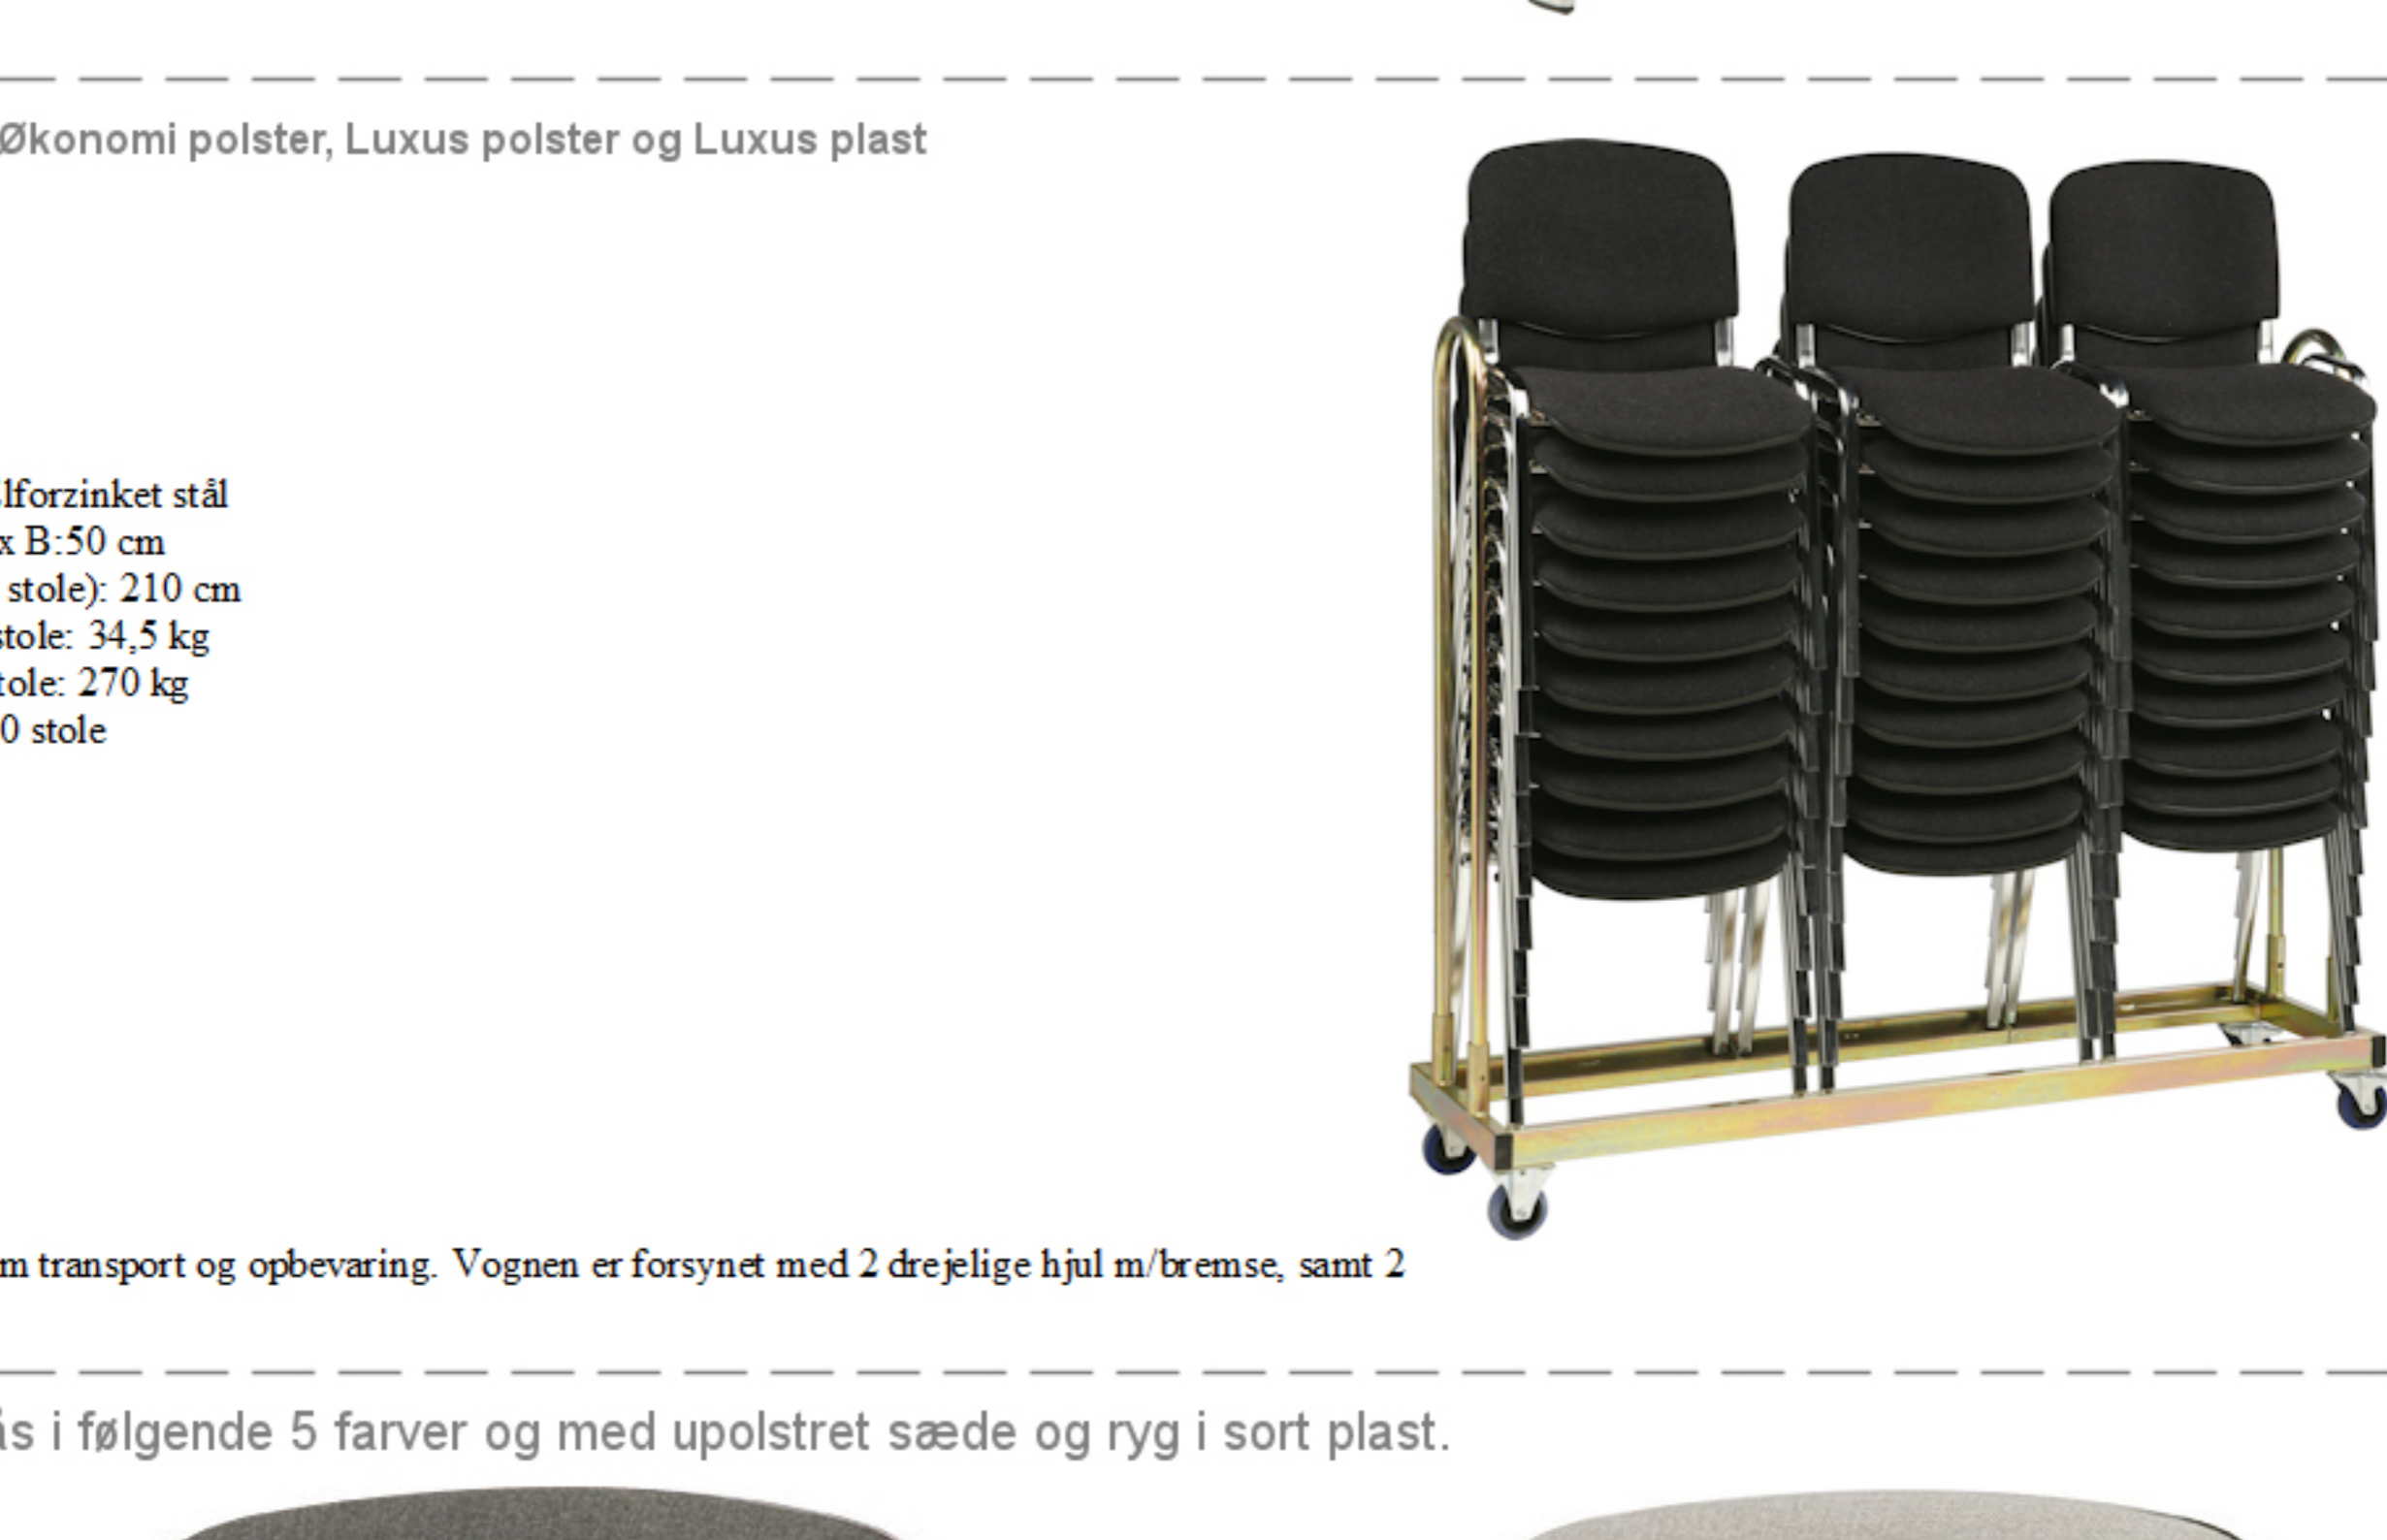

Der kan tilkøbes metal eller plastkobliger.

Vogn for: Økonomi polster, Luxus polster og Luxus plast

Materiale: Elforzinket stål
Mål: L:174 x B:50 cm
Højde (inkl. stole): 210 cm
Vægt uden stole: 34,5 kg
Vægt med stole: 270 kg
Kapacitet: 30 stole