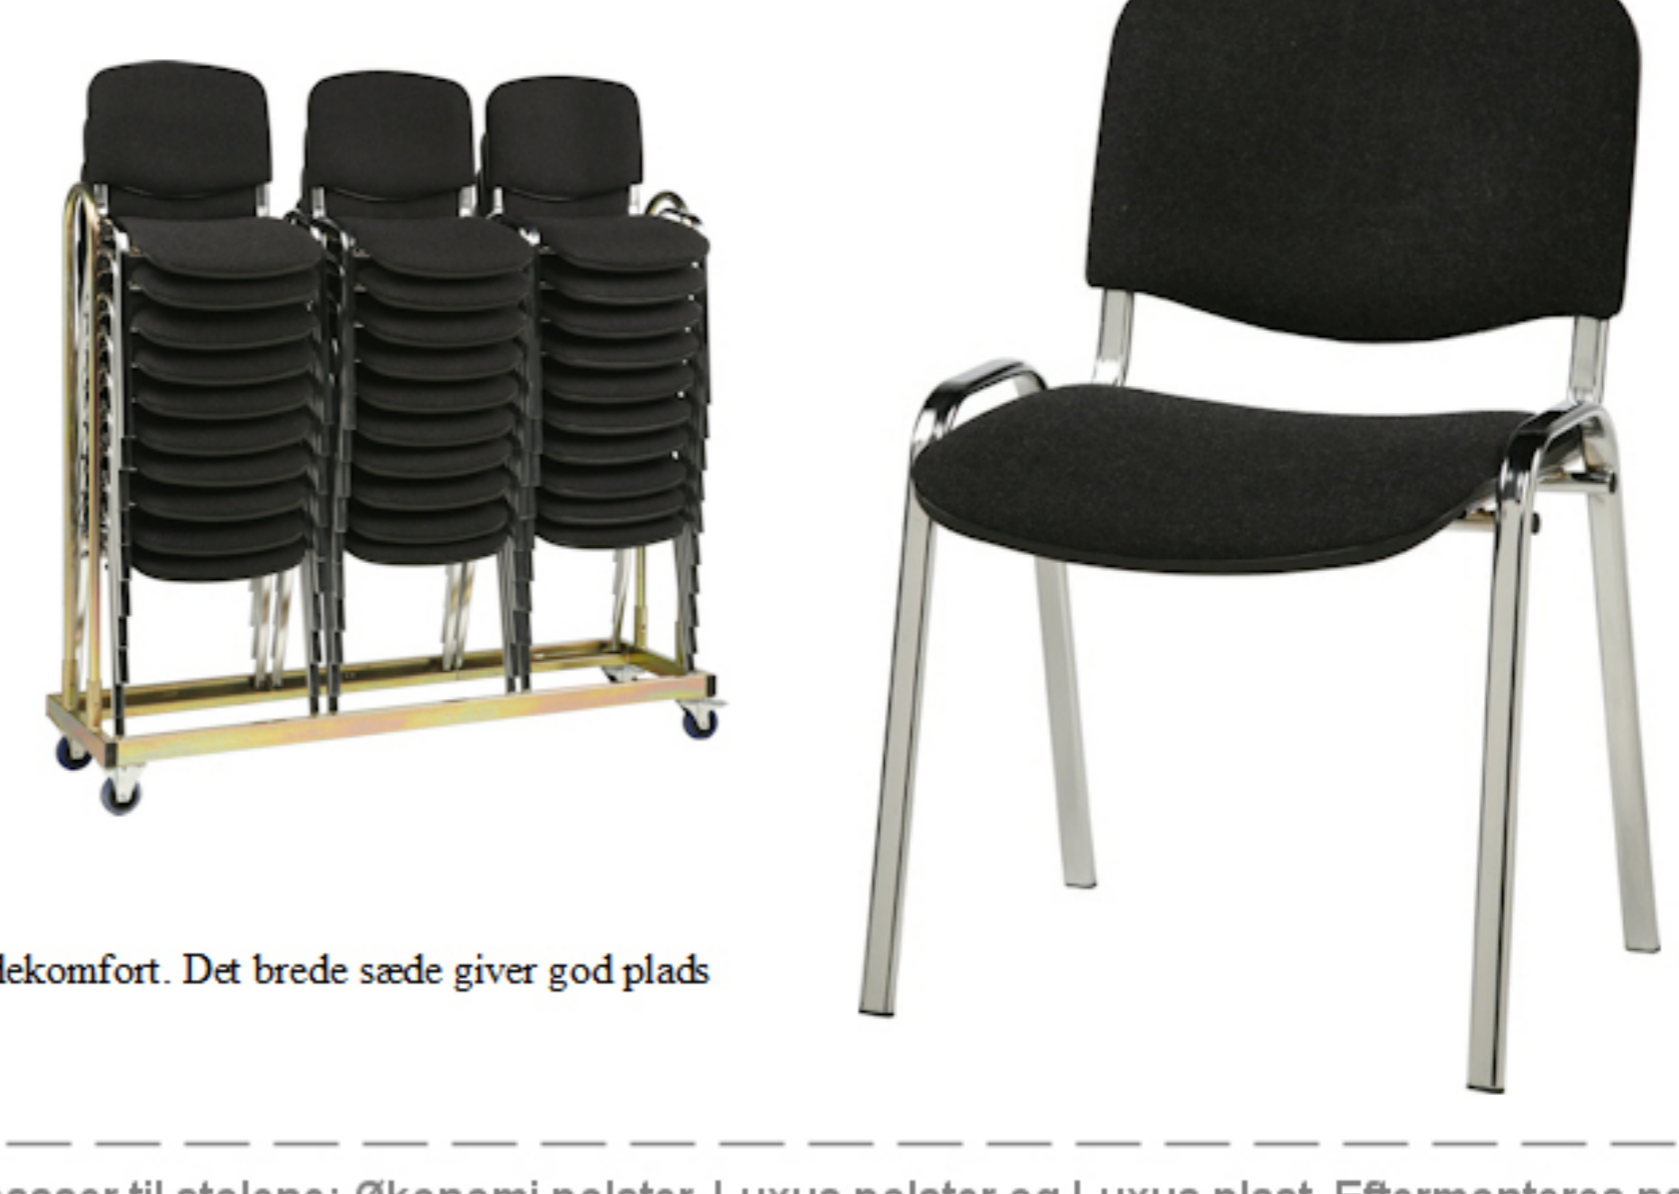

## Øko polster stole - sort

Vægt: 6,5 kg  
Grundmål: B:54 x D:42 cm  
Højde: 82 cm  
Sædehøjde: 46 cm  
Sæde: B:48 x D:41,5 cm  
Martindale (slidstyrke): 30.000  
Stables: 10 stk.

Stabelstolen med polster på sæde og ryg har en god siddekomfort. Det brede sæde giver god plads til den enkelte bruger.

Der kan tilkøbes armlæn og skriveplade der passer til stolene: Økonomi polster, Luxus polster og Luxus plast. Eftermonteres nemt.

Der kan tilkøbes metal eller plastikbølger.

Vogn for: Økonomi polster, Luxus polster og Luxus plast

Materiale: Elforzinket stål  
Mål: L:174 x B:50 cm  
Højde (inkl. stole): 210 cm  
Vægt uden stole: 34,5 kg  
Vægt med stole: 270 kg  
Kapacitet: 30 stole

Stolen fås i følgende 5 farver og med upolstret sæde og ryg i sort plast.