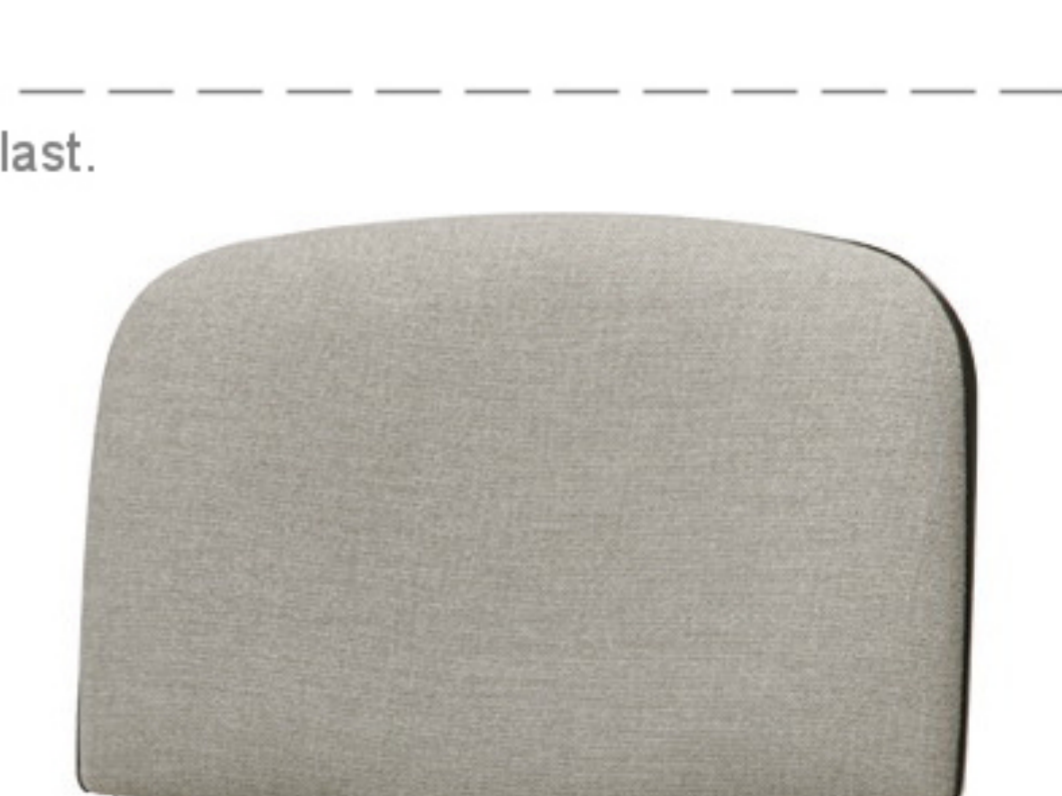

## Øko polster stole - sort

Vægt: 6,5 kg  
Grundmål: B:54 x D:42 cm  
Højde: 82 cm  
Sædehøjde: 46 cm  
Sæde: B:48 x D:41,5 cm  
Martindale (slidstyrke): 30.000  
Stables: 10 stk.

Stabelstolen med polster på sæde og ryg har en god siddekomfort. Det brede sæde giver god plads til den enkelte bruger.

Der kan tilkøbes armlæn og skriveplade der passer til stolene: Økonomi polster, Luxus polster og Luxus plast. Eftermonteres nemt.

Der kan tilkøbes metal eller plastikbølger.

Vogn for: Økonomi polster, Luxus polster og Luxus plast

Materiale: Elforzinket stål  
Mål: L:174 x B:50 cm  
Højde (inkl. stole): 210 cm  
Vægt uden stole: 34,5 kg  
Vægt med stole: 270 kg  
Kapacitet: 30 stole

Stolen fås i følgende 5 farver og med upolstret sæde og ryg i sort plast.