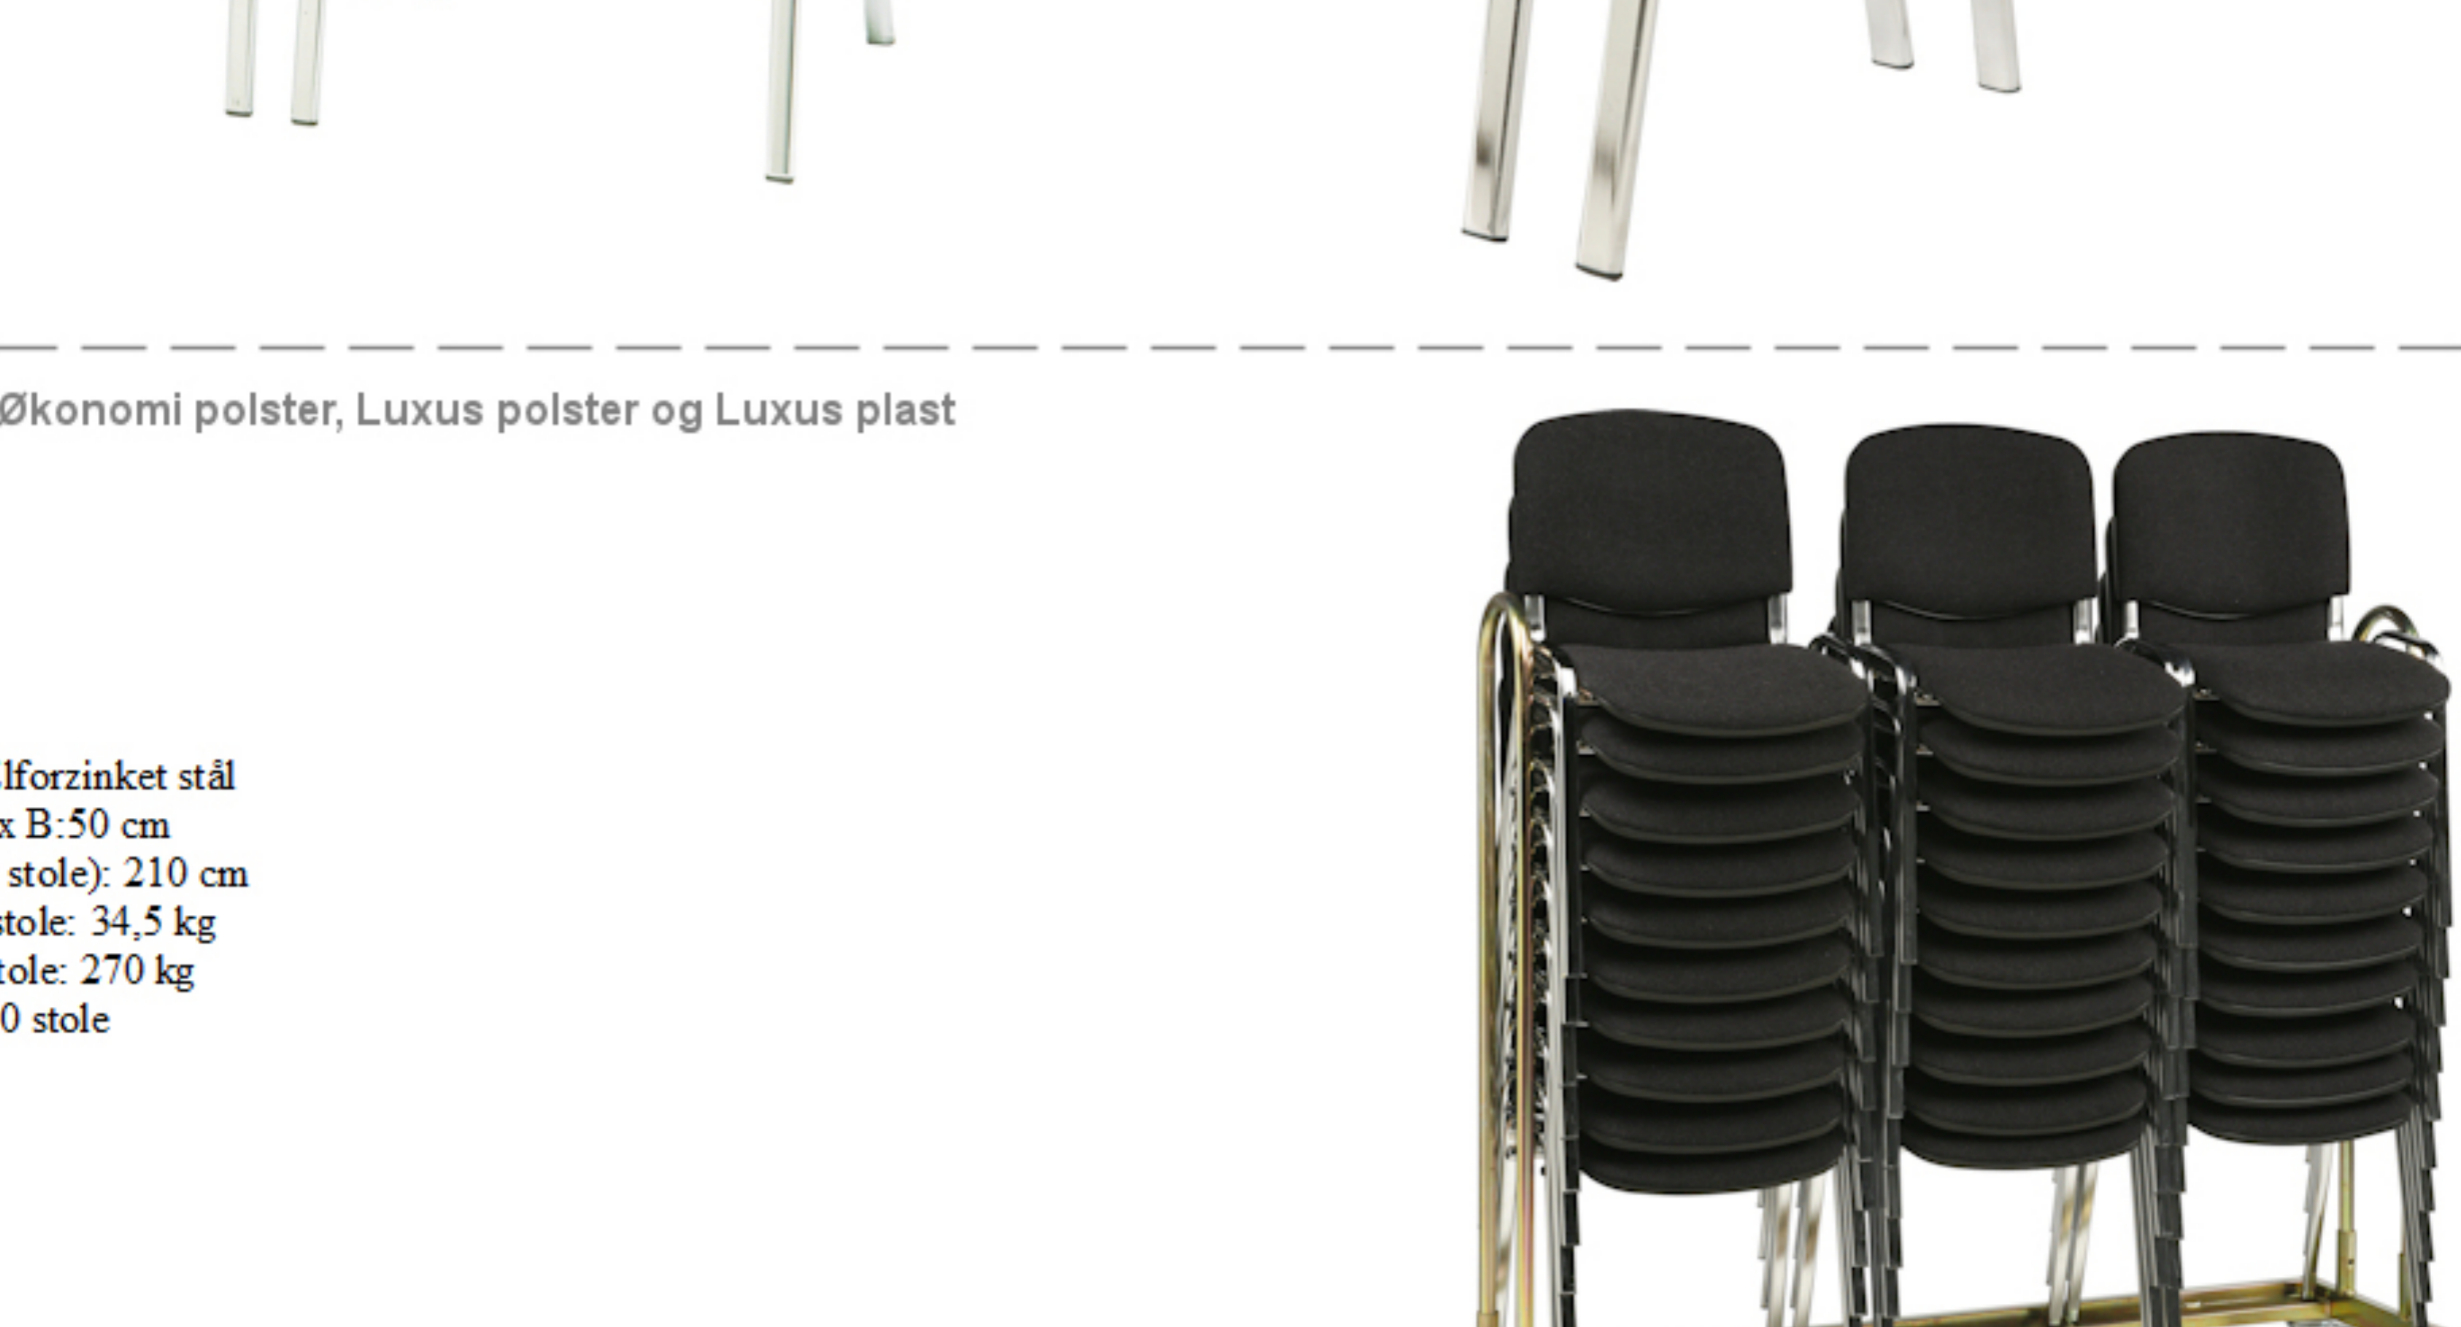

## Øko polster stole - sort

Vægt: 6,5 kg  
Grundmål: B:54 x D:42 cm  
Højde: 82 cm  
Sædehøjde: 46 cm  
Sæde: B:48 x D:41,5 cm  
Martindale (slidstyrke): 30.000  
Stables: 10 stk.

Stabelstolen med polster på sæde og ryg har en god siddekomfort. Det brede sæde giver god plads til den enkelte bruger.

Der kan tilkøbes armlæn og skriveplade der passer til stolene: Økonomi polster, Luxus polster og Luxus plast. Eftermonteres nemt.

Der kan tilkøbes metal eller plastikbølger.

Vogn for: Økonomi polster, Luxus polster og Luxus plast

Materiale: Elforzinket stål  
Mål: L:174 x B:50 cm  
Højde (inkl. stole): 210 cm  
Vægt uden stole: 34,5 kg  
Vægt med stole: 270 kg  
Kapacitet: 30 stole

Stolen fås i følgende 5 farver og med upolstret sæde og ryg i sort plast.