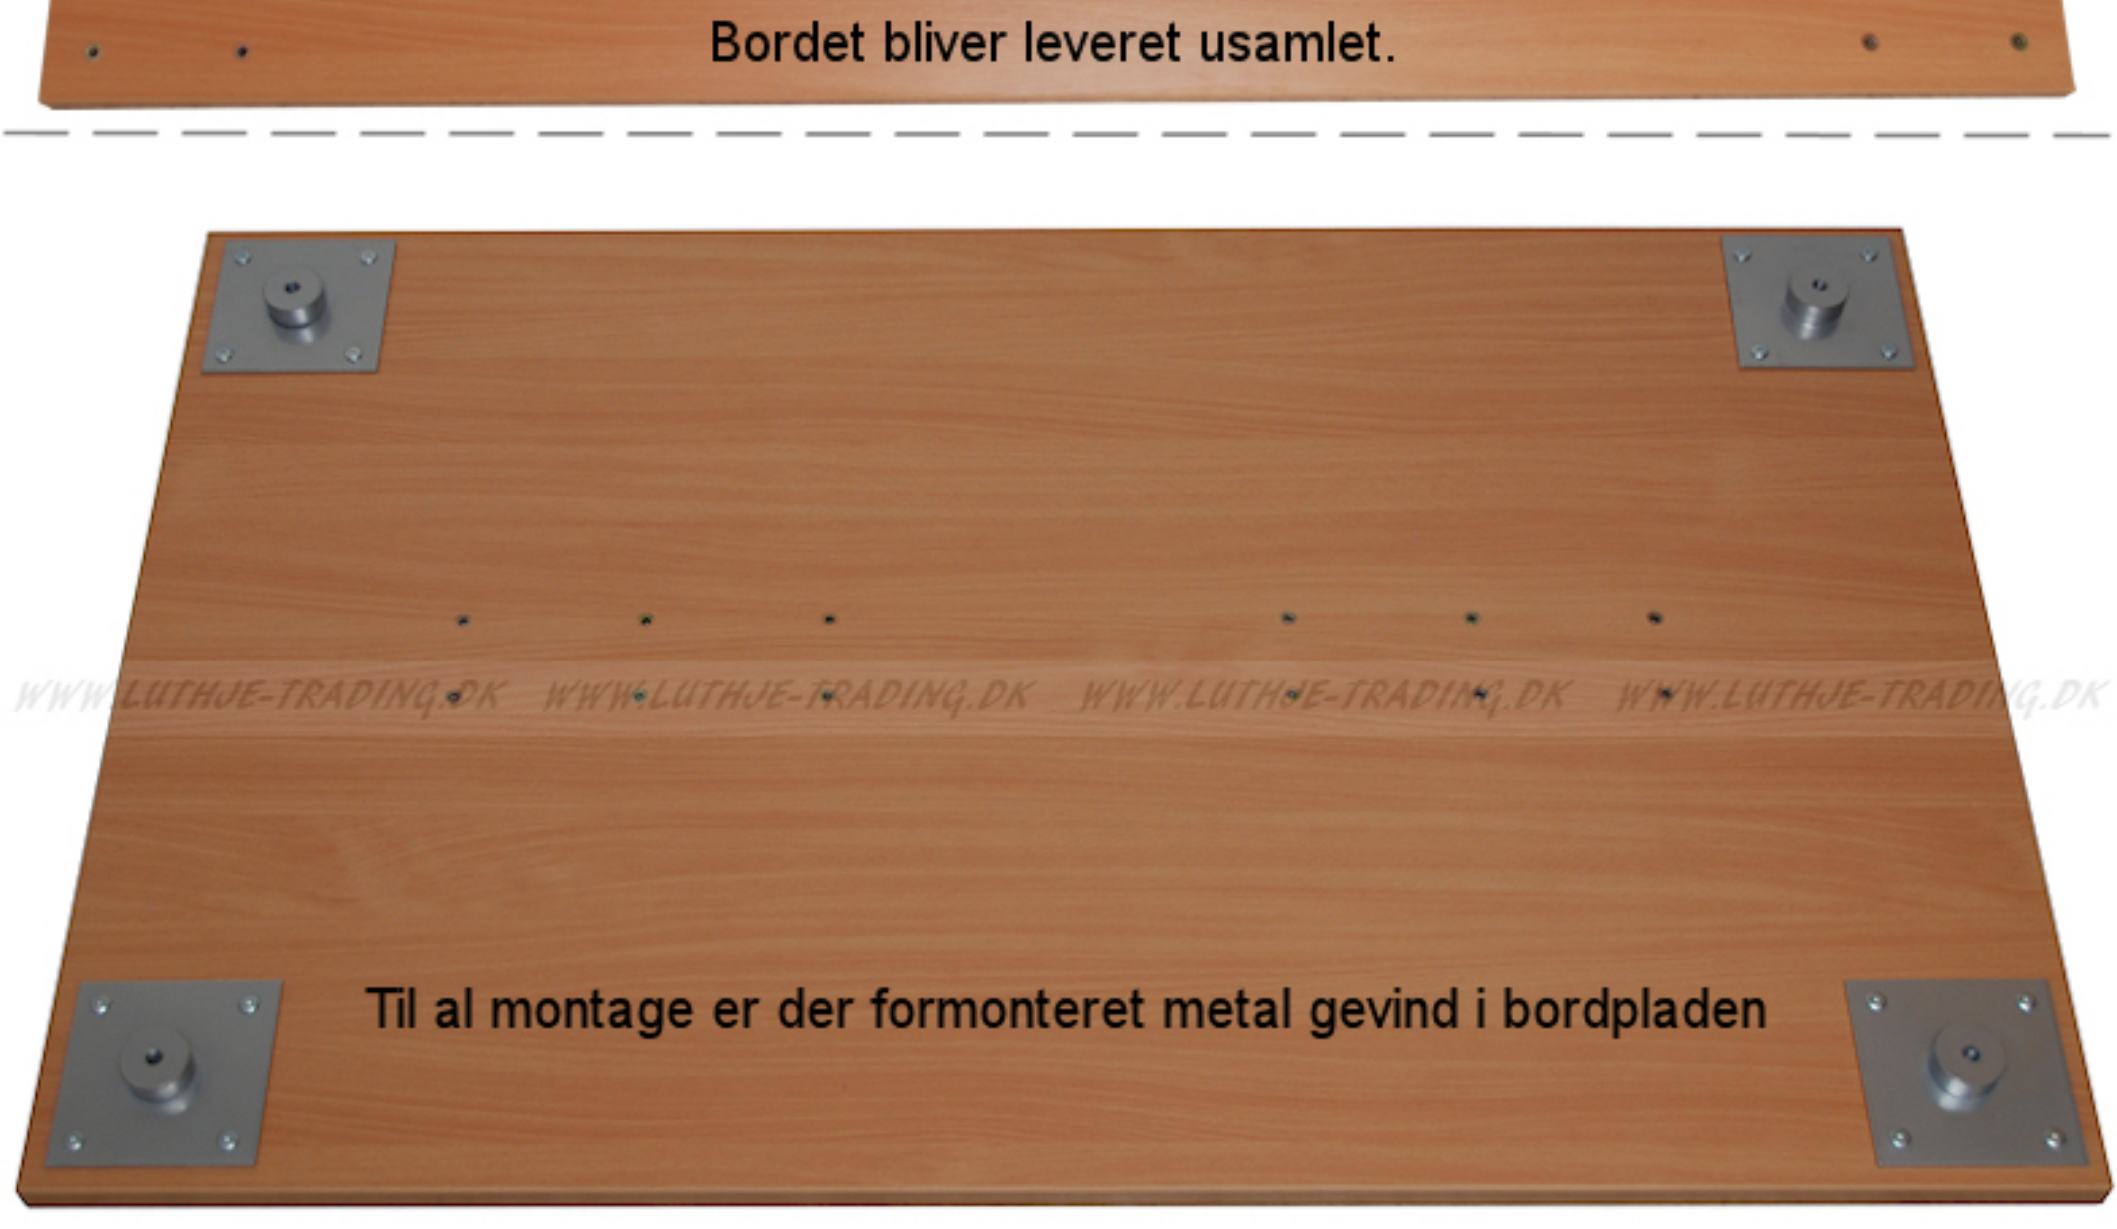

Oporto NewLine II borde

130x80 bøg/alu eller sort stel

180x80 bøg/alu eller sort stel

Oporto NewLine kantinebord med runde ben i lakerede stålror og plade i ridsefast melamin. Bordet har stilleskruer på alle 4 ben. Stoleophæng kan leveres som tilbehør.

Mata kantinestole

Stabelbar kantinestol med formstøbt skal i polypropylene og stel i 19 mm alulakeret stålror. Ryggen er fleksibel, når man læner sig tilbage. Meget rengøringsvenlig. Med 2 praktiske huller i ryggen, som gør den lettere at flytte. Leveres i farverne Antracit, sort, mørk sand, marineblå, hvid eller rød.

Bordet bliver leveret usamlet.

Til al montage er der formonteret metal gevind i bordpladen

Enkelt at skrue benene på.

Det tager ca. 5 minutter at samle bordet .

Stilleskrue på benene.

stoleophæng til 4 stole.