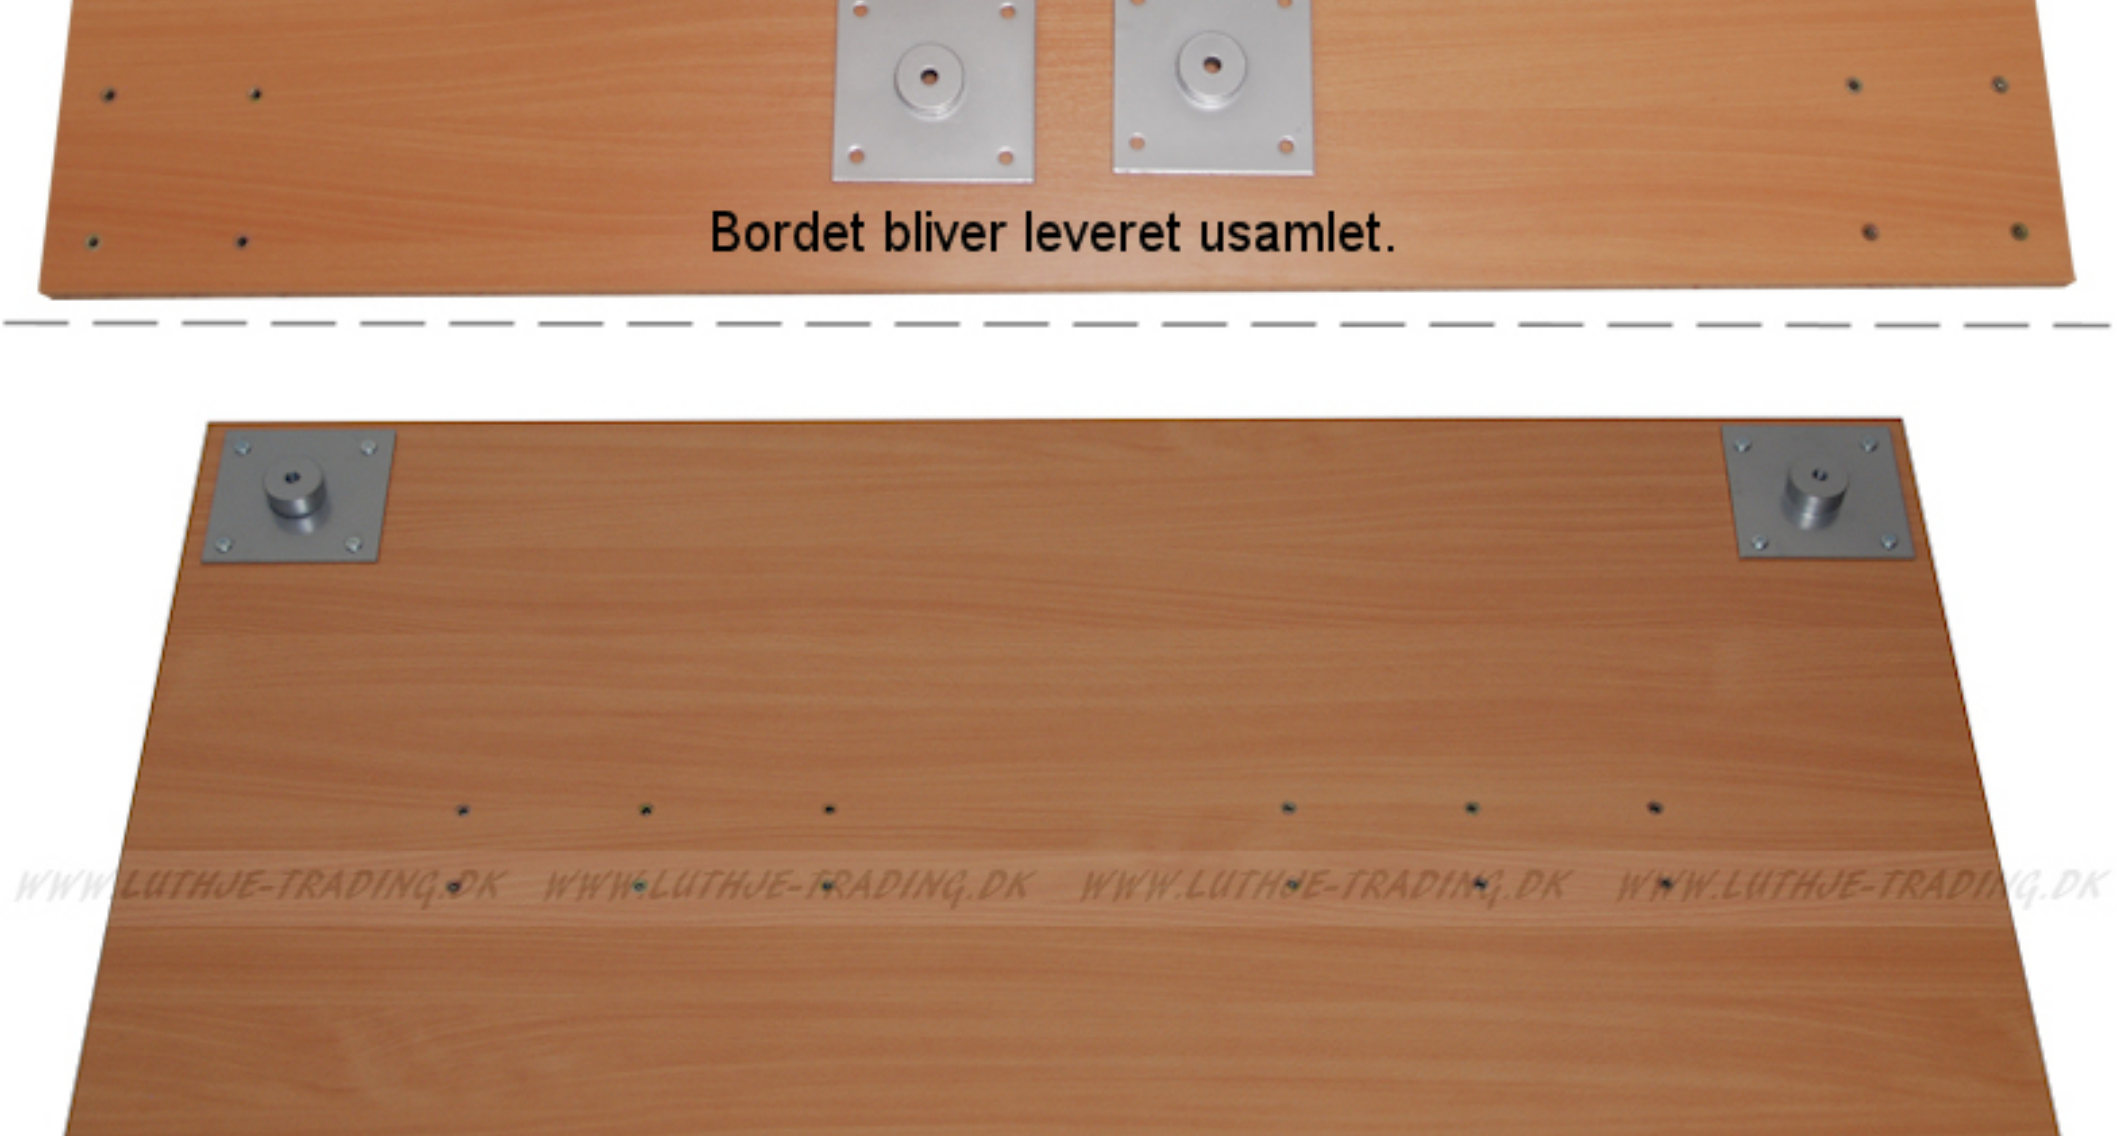

Oporto NewLine II borde

130x80 bøg/alu eller sort stel

180x80 bøg/alu eller sort stel

Oporto NewLine kantinebord med runde ben i lakerede stålør og plade i ridsefast melamin. Bordet har stilleskruer på alle 4 ben. Stoleophæng kan leveres som tilbehør.

Mata kantinestole

Stabelbar kantinestol med formstøbt skal i polypropylene og stel i 19 mm alulakeret stålør. Ryggen er fleksibel, når man læner sig tilbage. Meget rengøringsvenlig. Med 2 praktiske huller i ryggen, som gør den lettere at flytte. Leveres i farverne Antracit, sort, mørk sand, marineblå, hvid eller rød.

Bordet bliver leveret usamlet.

Til al montage er der formonteret metal gevind i bordpladen

Enkelt at skrue benene på.

Det tager ca. 5 minutter at samle bordet .

Stilleskrue på benene.

stoleophæng til 4 stole.