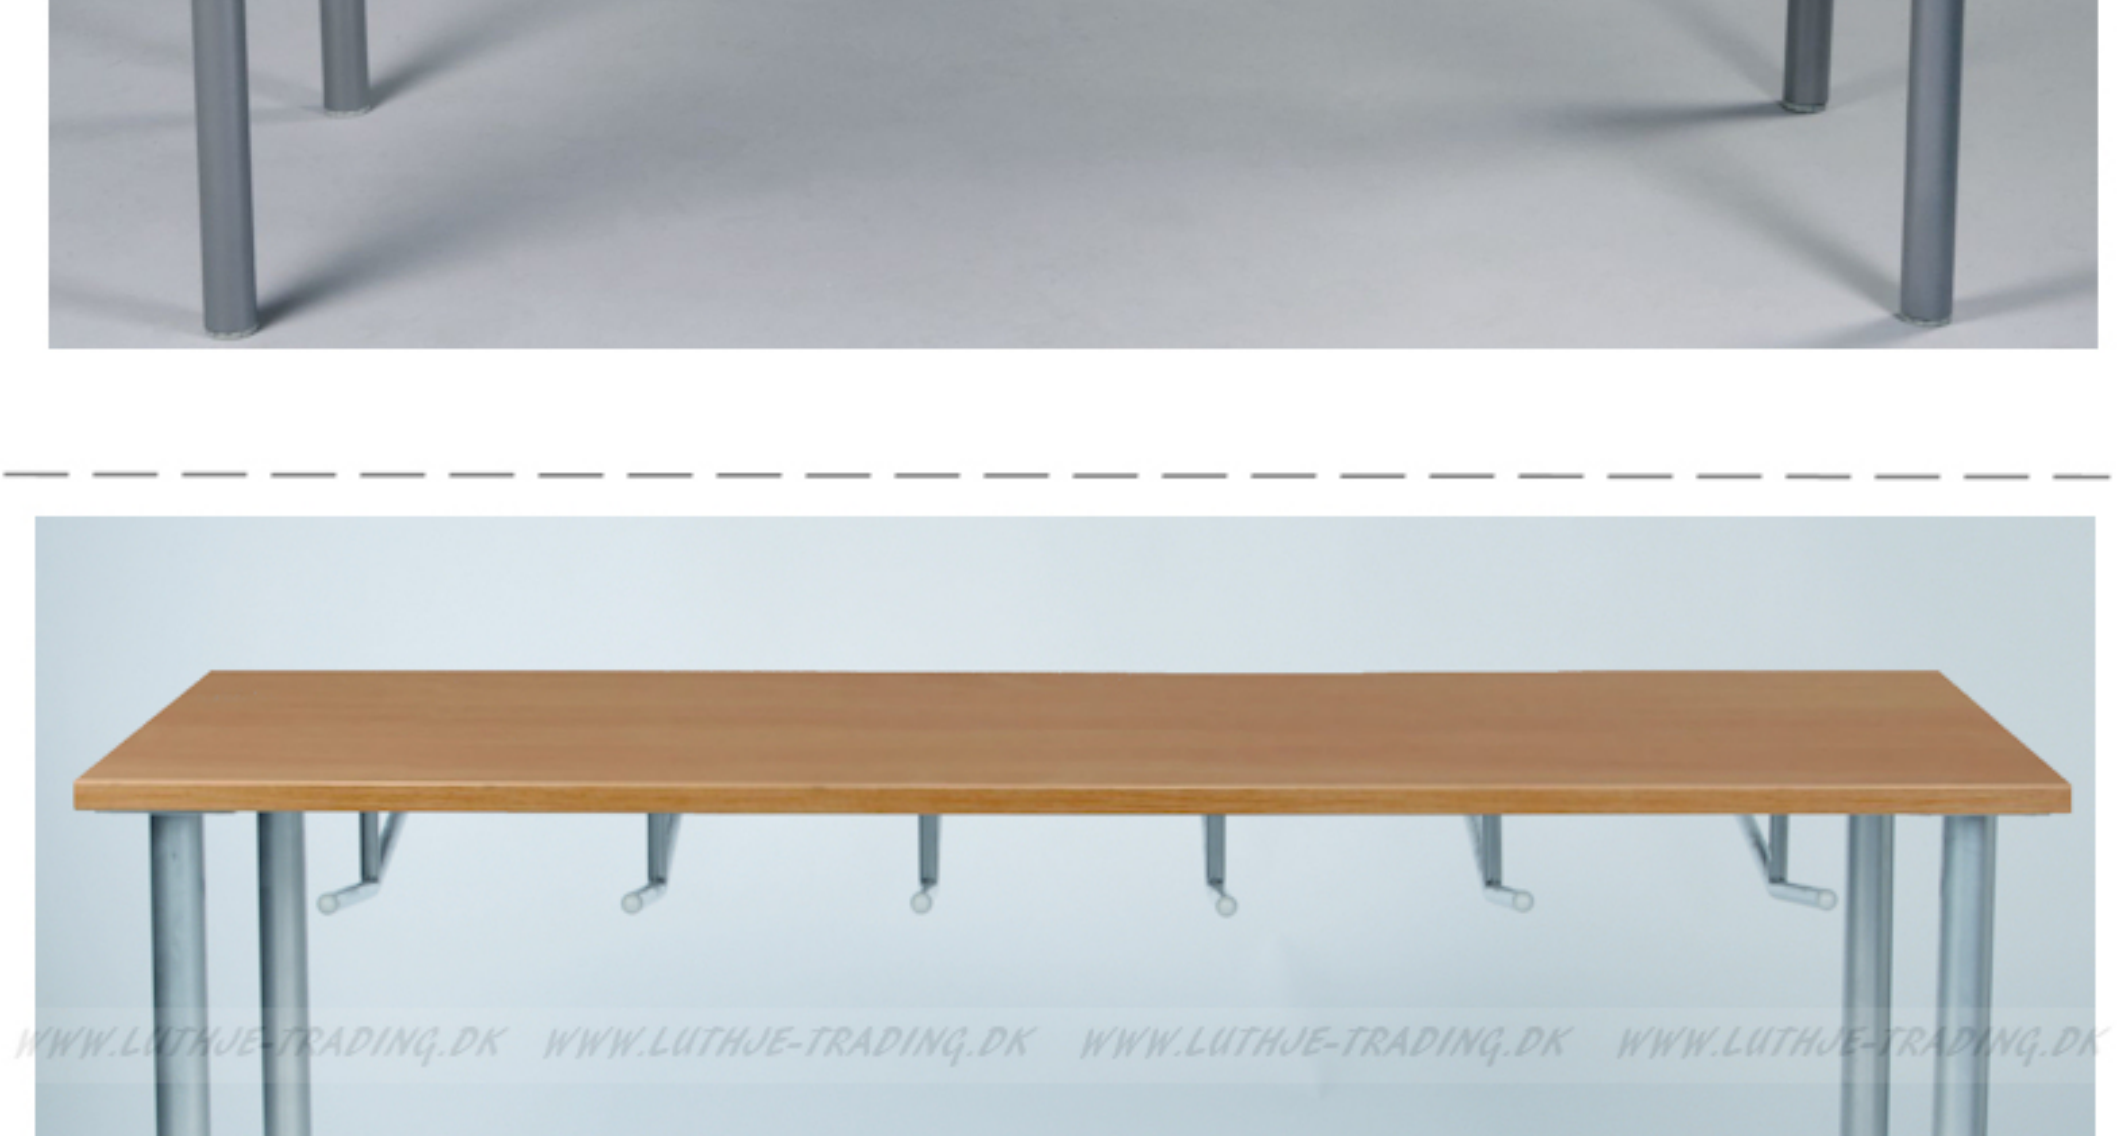

Oporto NewLine II borde

130x80 bøg/alu eller sort stel

180x80 bøg/alu eller sort stel

Oporto NewLine kantinebord med runde ben i lakerede stålør og plade i ridsefast melamin. Bordet har stilleskruer på alle 4 ben. Stoleophæng kan leveres som tilbehør.

Mata kantinestole

Stabelbar kantinestol med formstøbt skal i polypropylene og stel i 19 mm alulakeret stålør. Ryggen er fleksibel, når man læner sig tilbage. Meget rengøringsvenlig. Med 2 praktiske huller i ryggen, som gør den lettere at flytte. Leveres i farverne Antracit, sort, mørk sand, marineblå, hvid eller rød.

Bordet bliver leveret usamlet.

Til al montage er der formonteret metal gevind i bordpladen

Enkelt at skrue benene på.

Det tager ca. 5 minutter at samle bordet .

Stilleskrue på benene.

stoleophæng til 4 stole.