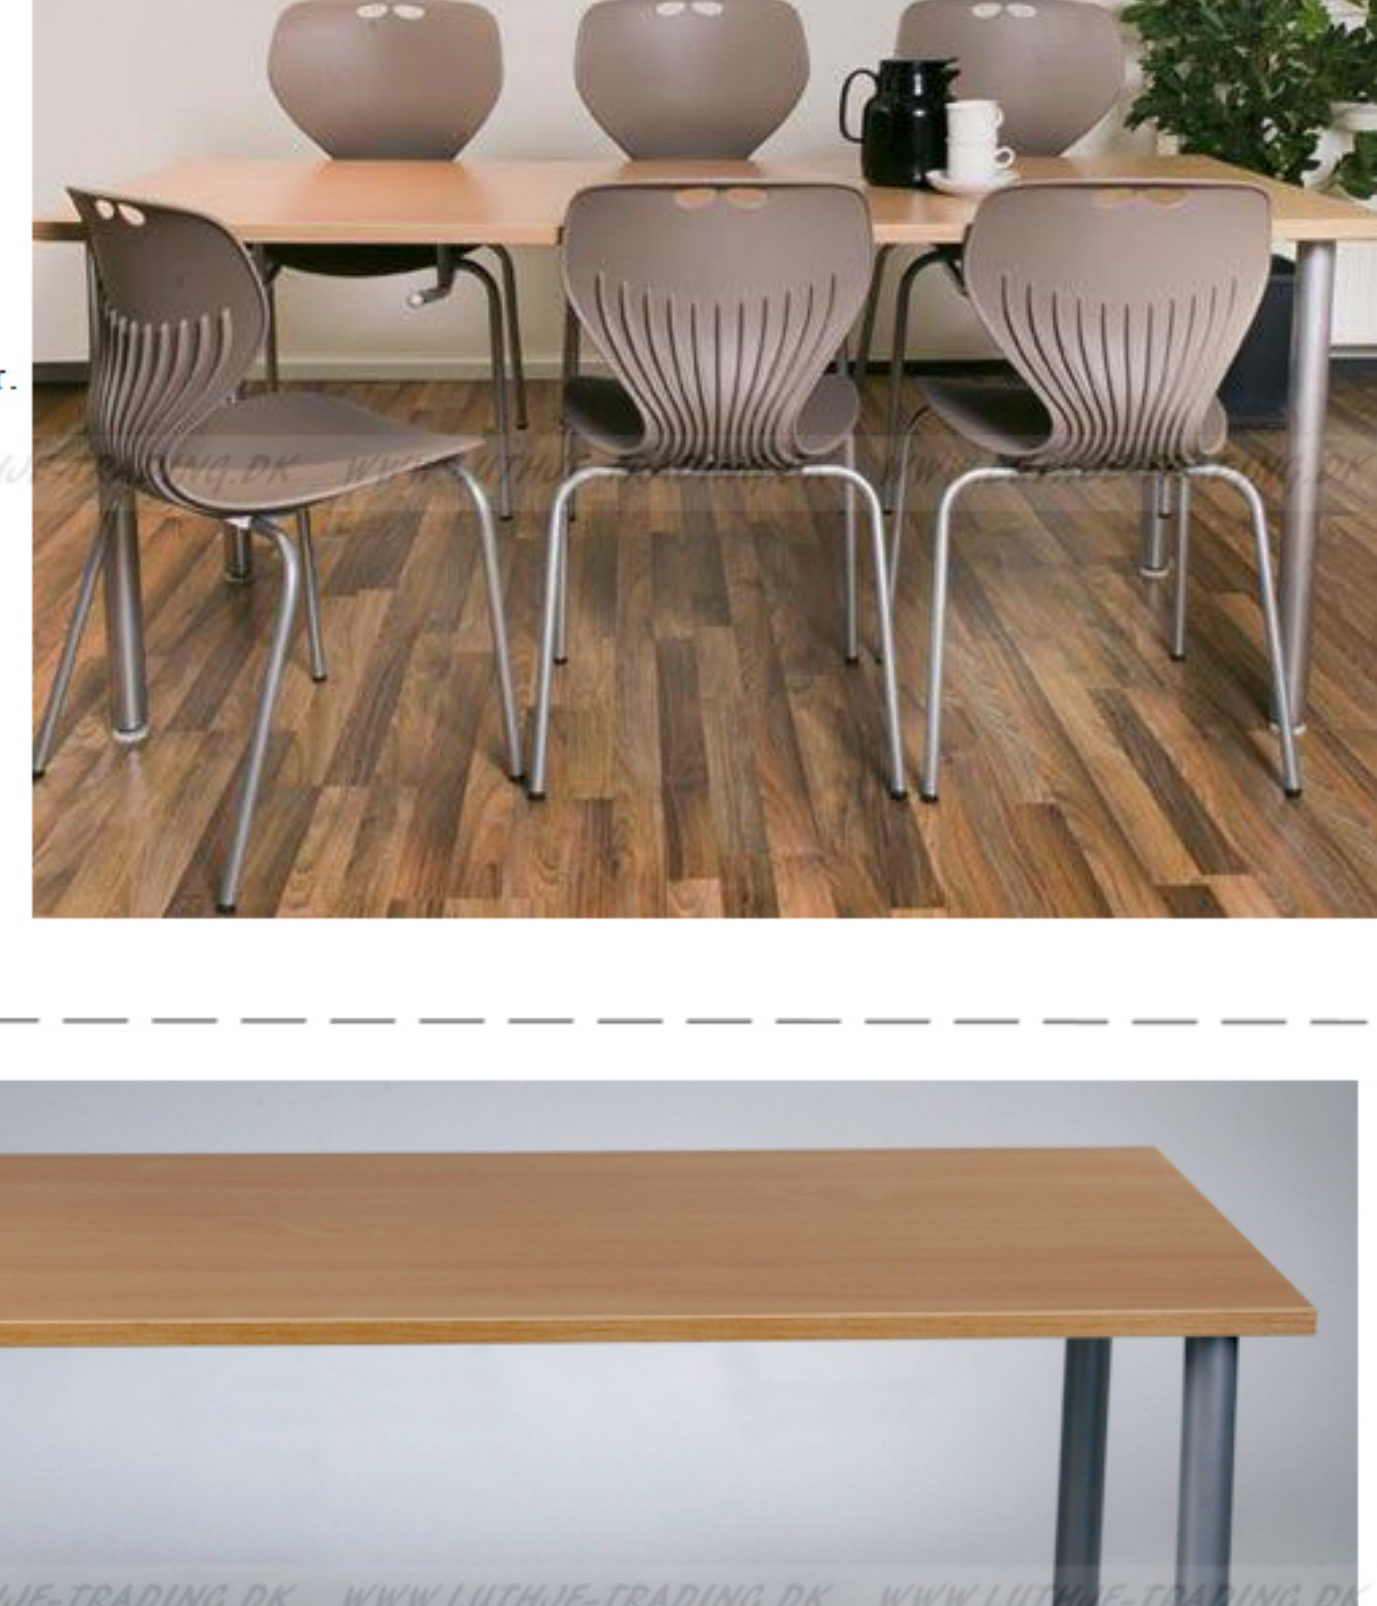

Oporto NewLine II borde

130x80 bøg/alu eller sort stel

180x80 bøg/alu eller sort stel

Oporto NewLine kantinebord med runde ben i lakerede stålør og plade i ridsefast melamin. Bordet har stilleskruer på alle 4 ben. Stoleophæng kan leveres som tilbehør.

Mata kantinestole

Stabelbar kantinestol med formstøbt skal i polypropylene og stel i 19 mm alulakeret stålør. Ryggen er fleksibel, når man læner sig tilbage. Meget rengøringsvenlig. Med 2 praktiske huller i ryggen, som gør den lettere at flytte. Leveres i farverne Antracit, sort, mørk sand, marineblå, hvid eller rød.

Bordet bliver leveret usamlet.

Til al montage er der formonteret metal gevind i bordpladen

Enkelt at skrue benene på.

Det tager ca. 5 minutter at samle bordet .

Stilleskrue på benene.

stoleophæng til 4 stole.