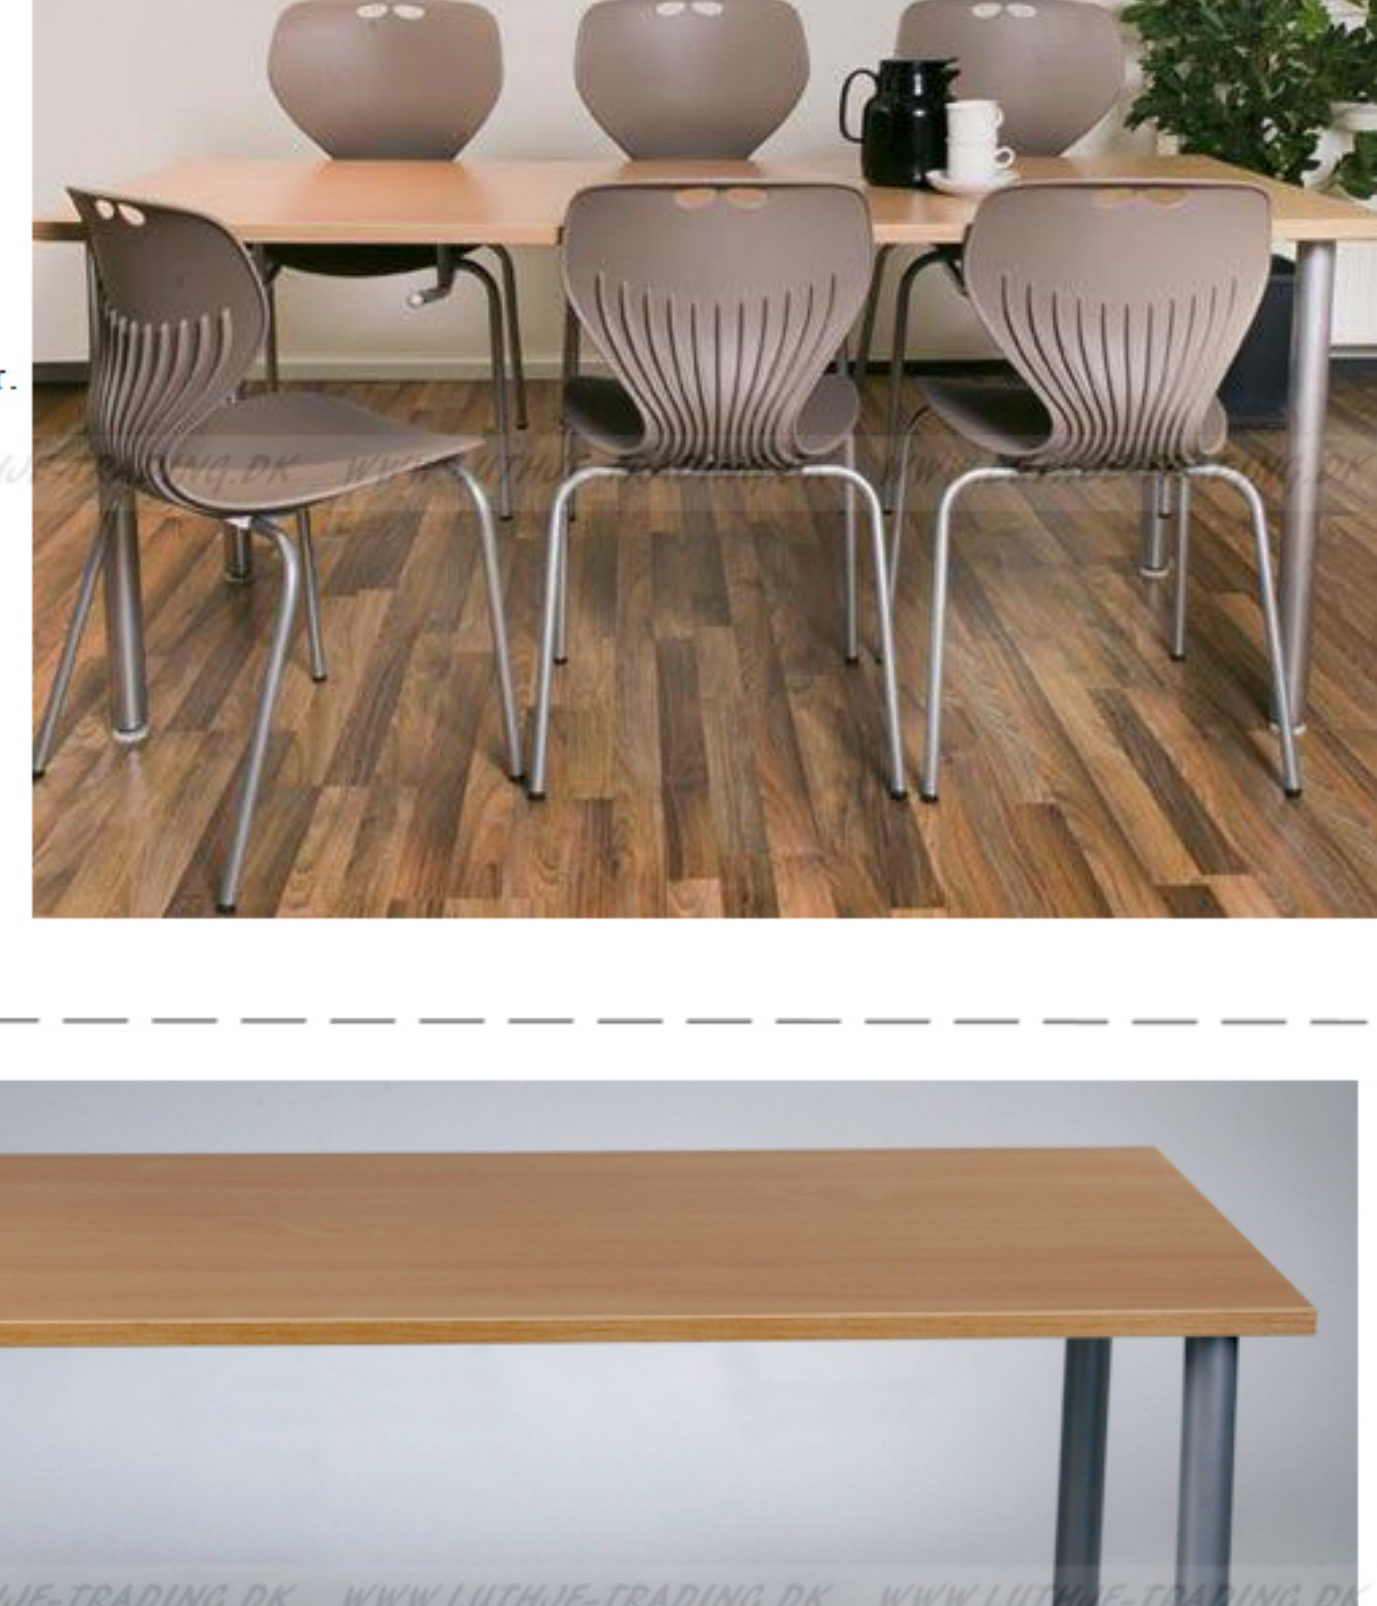

Oporto NewLine II borde

130x80 bøg/alu eller sort stel

180x80 bøg/alu eller sort stel

Oporto NewLine kantinebord med runde ben i lakerede stålror og plade i ridsefast melamin. Bordet har stilleskruer på alle 4 ben. Stoleophæng kan leveres som tilbehør.

Mata kantinestole

Stabelbar kantinestol med formstøbt skal i polypropylene og stel i 19 mm alulakeret stålror. Ryggen er fleksibel, når man læner sig tilbage. Meget rengøringsvenlig. Med 2 praktiske huller i ryggen, som gør den lettere at flytte. Leveres i farverne Antracit, sort, mørk sand, marineblå, hvid eller rød.

Bordet bliver leveret usamlet.

Til al montage er der formonteret metal gevind i bordpladen

Enkelt at skrue benene på.

Det tager ca. 5 minutter at samle bordet .

Stilleskrue på benene.

stoleophæng til 4 stole.