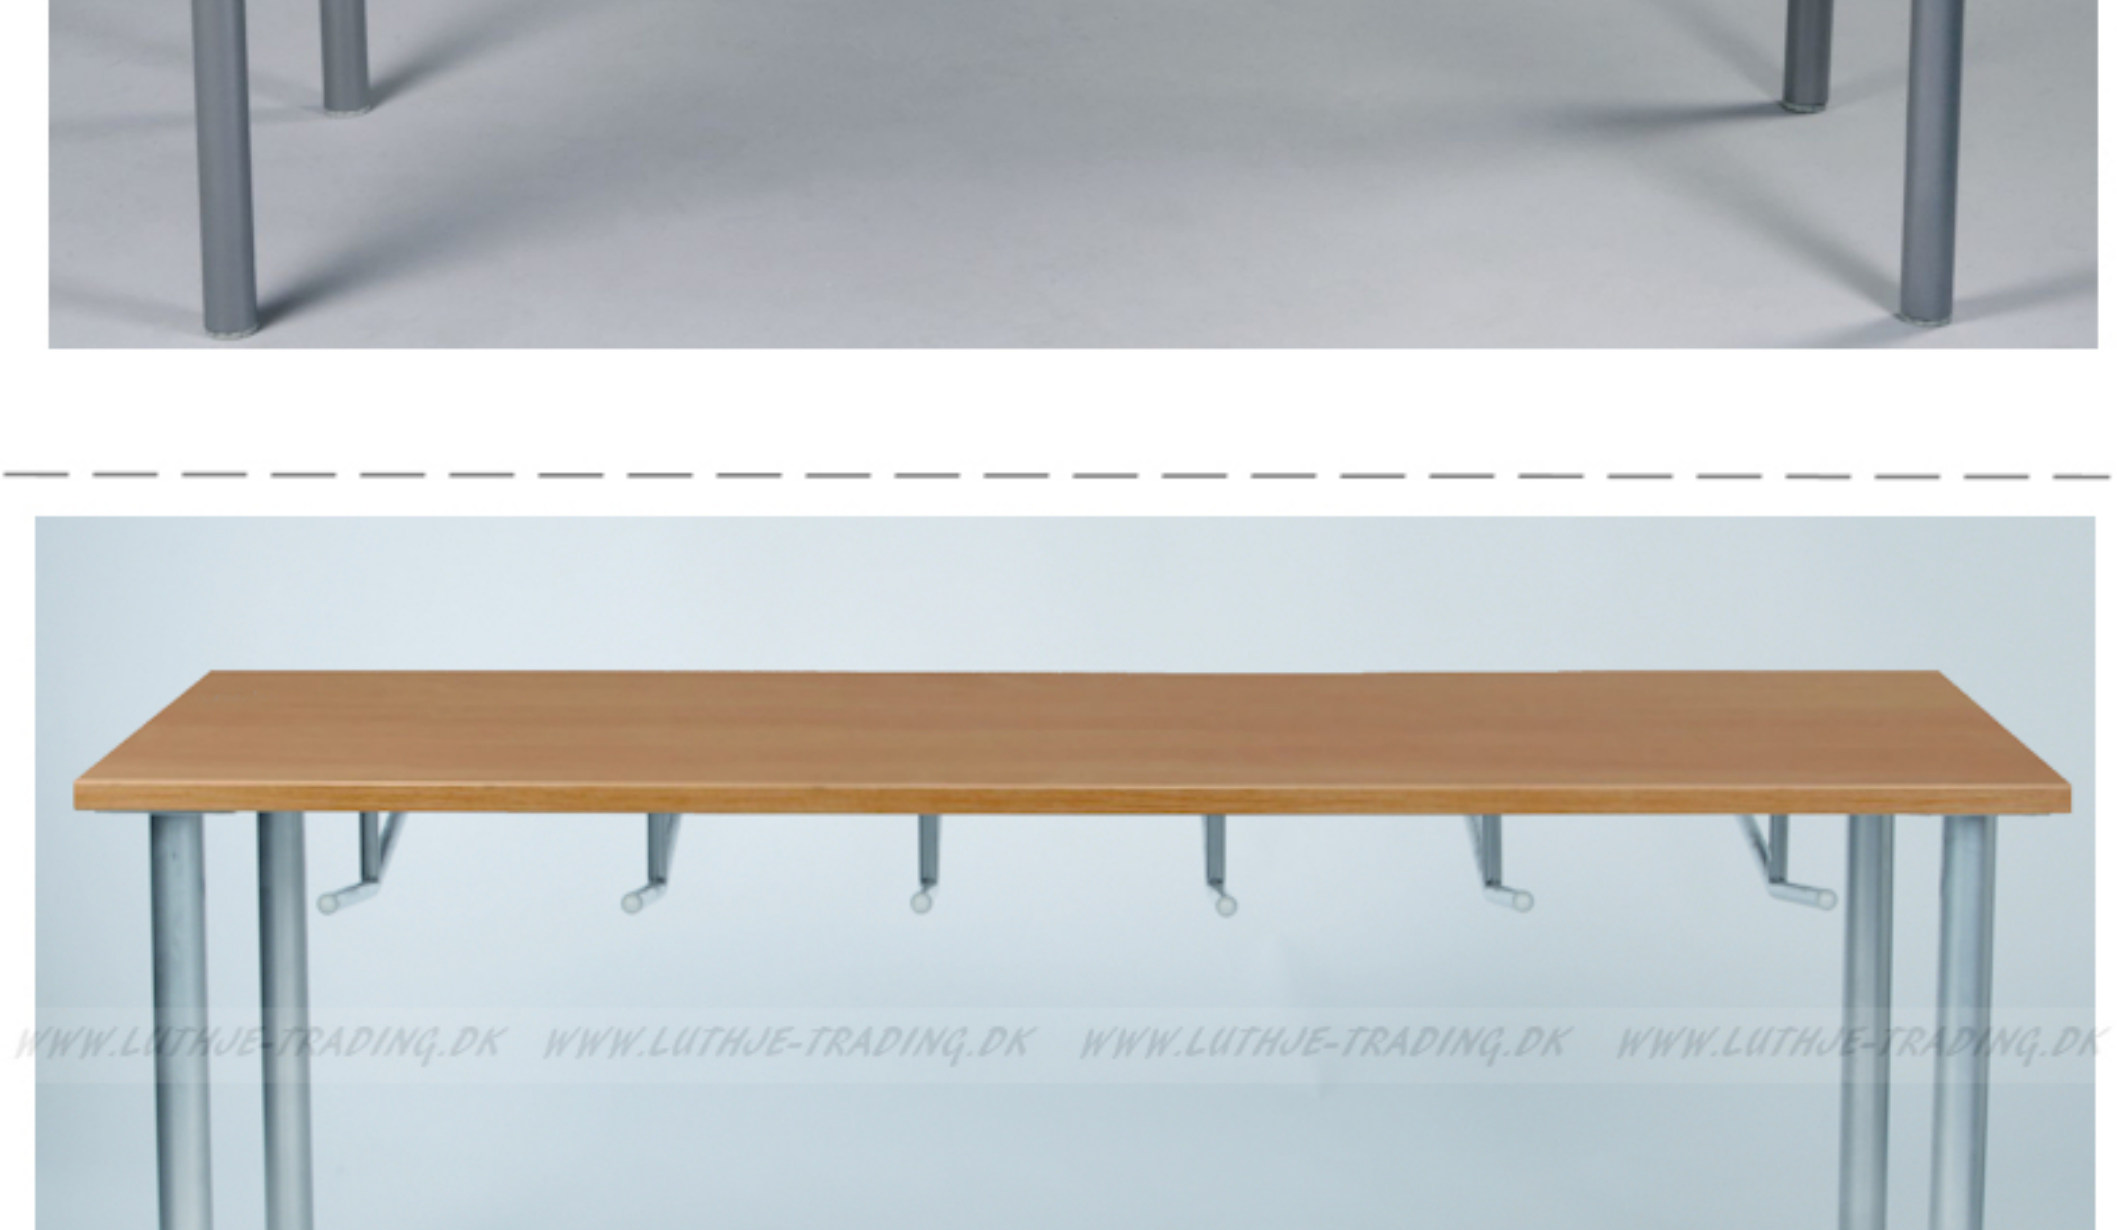

Oporto NewLine II borde

130x80 bøg/alu eller sort stel

180x80 bøg/alu eller sort stel

Oporto NewLine kantinebord med runde ben i lakerede stålror og plade i ridsefast melamin. Bordet har stilleskruer på alle 4 ben. Stoleophæng kan leveres som tilbehør.

Mata kantinestole

Stabelbar kantinestol med formstøbt skal i polypropylene og stel i 19 mm alulakeret stålror. Ryggen er fleksibel, når man læner sig tilbage. Meget rengøringsvenlig. Med 2 praktiske huller i ryggen, som gør den lettere at flytte. Leveres i farverne Antracit, sort, mørk sand, marineblå, hvid eller rød.

Bordet bliver leveret usamlet.

Til al montage er der formonteret metal gevind i bordpladen

Enkelt at skrue benene på.

Det tager ca. 5 minutter at samle bordet .

Stilleskrue på benene.

stoleophæng til 4 stole.