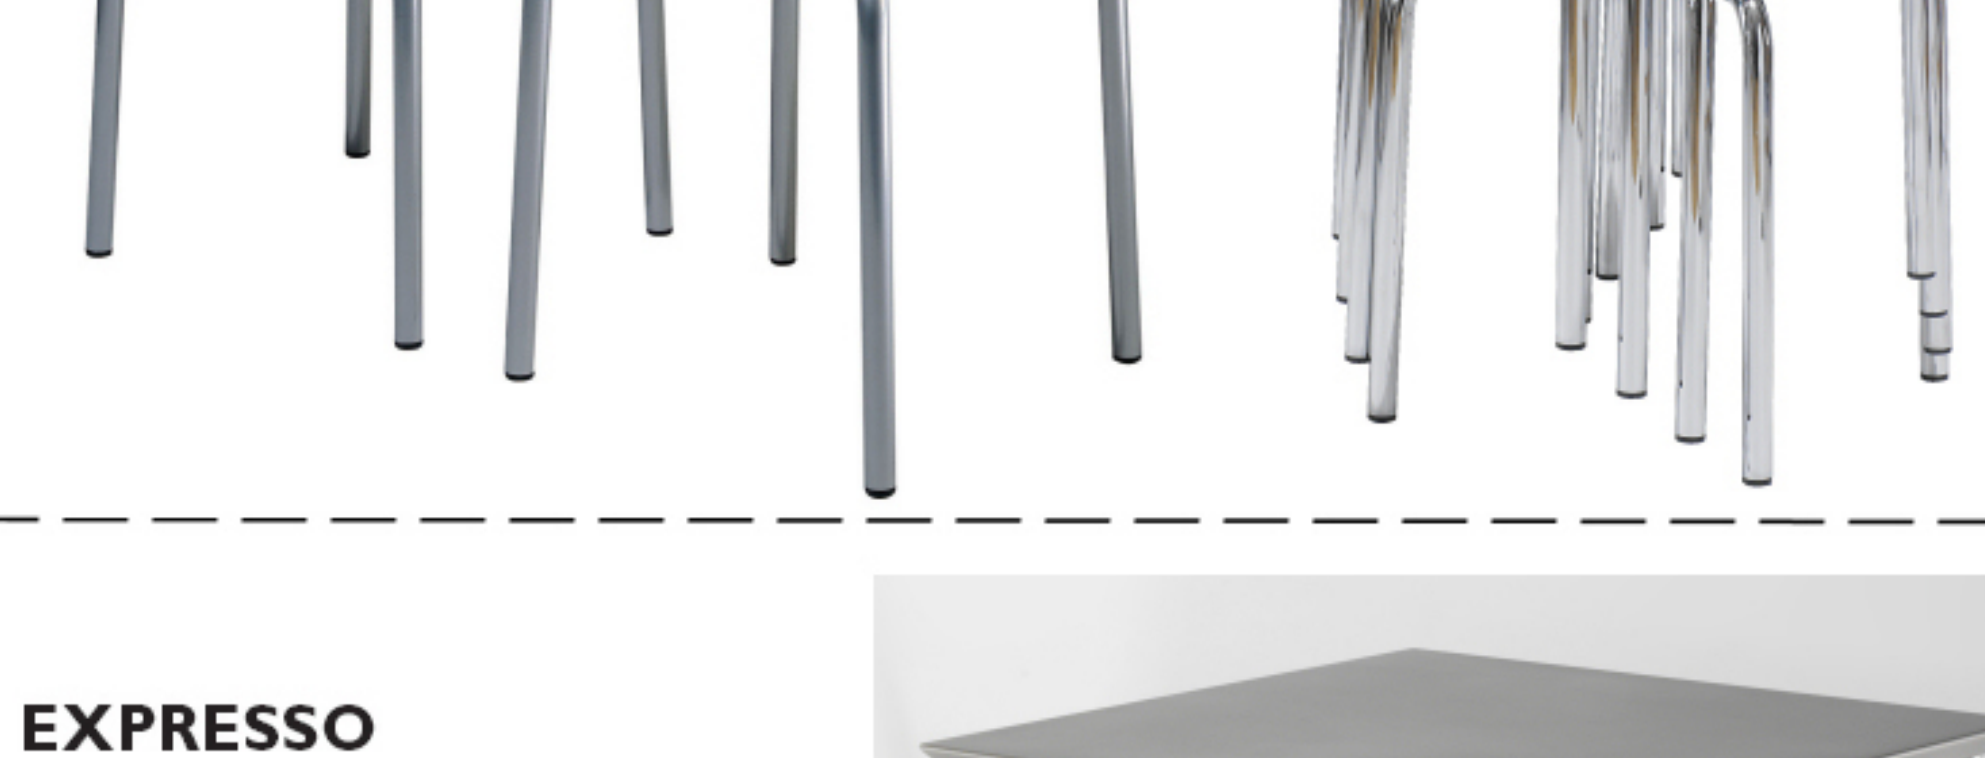

OPUS
 Opus – et lille værk komponeret af Pelikan Design. Opus er en stærk stol, med et robust stålstel, monteret med sæde og ryg i formstøbt PUR-gummi.

Stel: Blank forkromet eller pulverlakeret stål.
 Sæde/ryg: PUR-gummi eller fuldpolstræt sæde.

Opus stol, barstol og taburet er stabelbare.

Tests:
 Styrketest: Niveau 5
 Brandtest: PUR-gummi og koldskum: P5 – BS 5852 Part 2

Se i prislisen
 Bent Krogh

EXPRESSO

Bordplade af stål med træfiberplade på undersiden for effektiv lyd-dæmpning. Pulverlakeret overflade med strukturfinish.

Stel: 4 stk. 32 mm Ø stålben for rektangulære borde, pulverlakerede eller i krom. 70 mm Ø søjle for runde borde, pulverlakerede eller i krom, gulvplade med dæklade i rustfrit stål.

EXPRESSO borde

- Metalplade med masonit underlæg
- 7316 Expresso bord 60 x 60 cm
- 7321 Expresso bord 70 x 70 cm
- 7318 Expresso bord 80 x 80 cm
- 7317 Expresso bord 80 x 120 cm
- 7319 Expresso bord 70 x 120 cm
- 7314 Expresso bord 80 x 140 cm
- 7315 Expresso bord 80 x 180 cm
- 7325 Expresso bord Ø 60 cm, H 72
- 7325 Expresso bord Ø 70 cm, H 72
- 7326 Expresso bord Ø 60 cm, H 102
- 7326 Expresso bord Ø 70 cm, H 102
- 7327 plade 60 x 60 cm, søjle 72 cm
- 7328 plade 70 x 70 cm, søjle 72 cm
- 7329 plade 80 x 80 cm, søjle 72 cm
- 7320 plade 180 x 80 cm, 2 søjler/72 cm
- 7322 plade 180 x 80 cm, 2 søjler/102 cm
- Tilbehør 7309: 2 stk. skjulte hjul

FARVER BORDPLADER