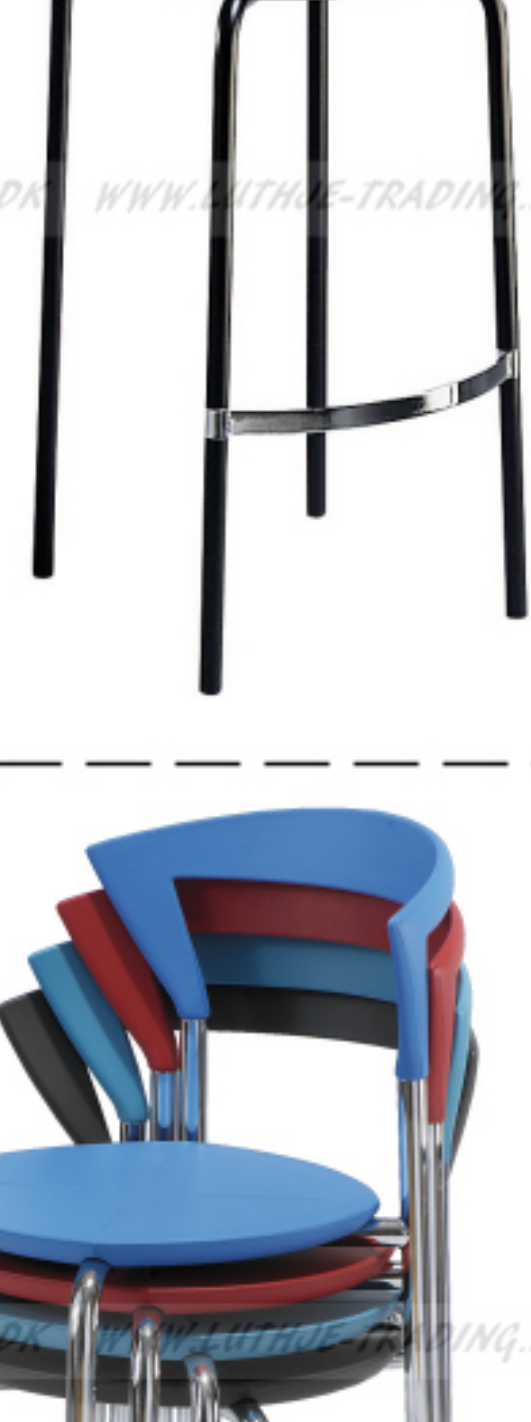

OPUS
 Opus – et lille værk komponeret af Pelikan Design. Opus er en stærk stol, med et robust stålstel, monteret med sæde og ryg i formstøbt PUR-gummi.

Stel: Blank forkromet eller pulverlakeret stål.
 Sæde/ryg: PUR-gummi eller fuldpolstræt sæde.

Opus stol, barstol og taburet er stabelbare.

Tests:
 Styrketest: Niveau 5
 Brandtest: PUR-gummi og koldskum: P5 – BS 5852 Part 2

Se i prislisen
 Bent Krogh

EXPRESSO

Bordplade af stål med træfiberplade på undersiden for effektiv lyd-dæmpning. Pulverlakeret overflade med strukturfinish.

Stel: 4 stk. 32 mm Ø stålben for rektangulære borde, pulverlakerede eller i krom. 70 mm Ø søjle for runde borde, pulverlakerede eller i krom, gulvplade med dæklade i rustfrit stål.

EXPRESSO borde

- Metalplade med masonit underlæg
- 7316 Expresso bord 60 x 60 cm
- 7321 Expresso bord 70 x 70 cm
- 7318 Expresso bord 80 x 80 cm
- 7317 Expresso bord 80 x 120 cm
- 7319 Expresso bord 70 x 120 cm
- 7314 Expresso bord 80 x 140 cm
- 7315 Expresso bord 80 x 180 cm
- 7325 Expresso bord Ø 60 cm, H 72
- 7325 Expresso bord Ø 70 cm, H 72
- 7326 Expresso bord Ø 60 cm, H 102
- 7326 Expresso bord Ø 70 cm, H 102
- 7327 plade 60 x 60 cm, søjle 72 cm
- 7328 plade 70 x 70 cm, søjle 72 cm
- 7329 plade 80 x 80 cm, søjle 72 cm
- 7320 plade 180 x 80 cm, 2 søjler/72 cm
- 7322 plade 180 x 80 cm, 2 søjler/102 cm
- Tilbehør 7309: 2 stk. skjulte hjul

FARVER BORDPLADER