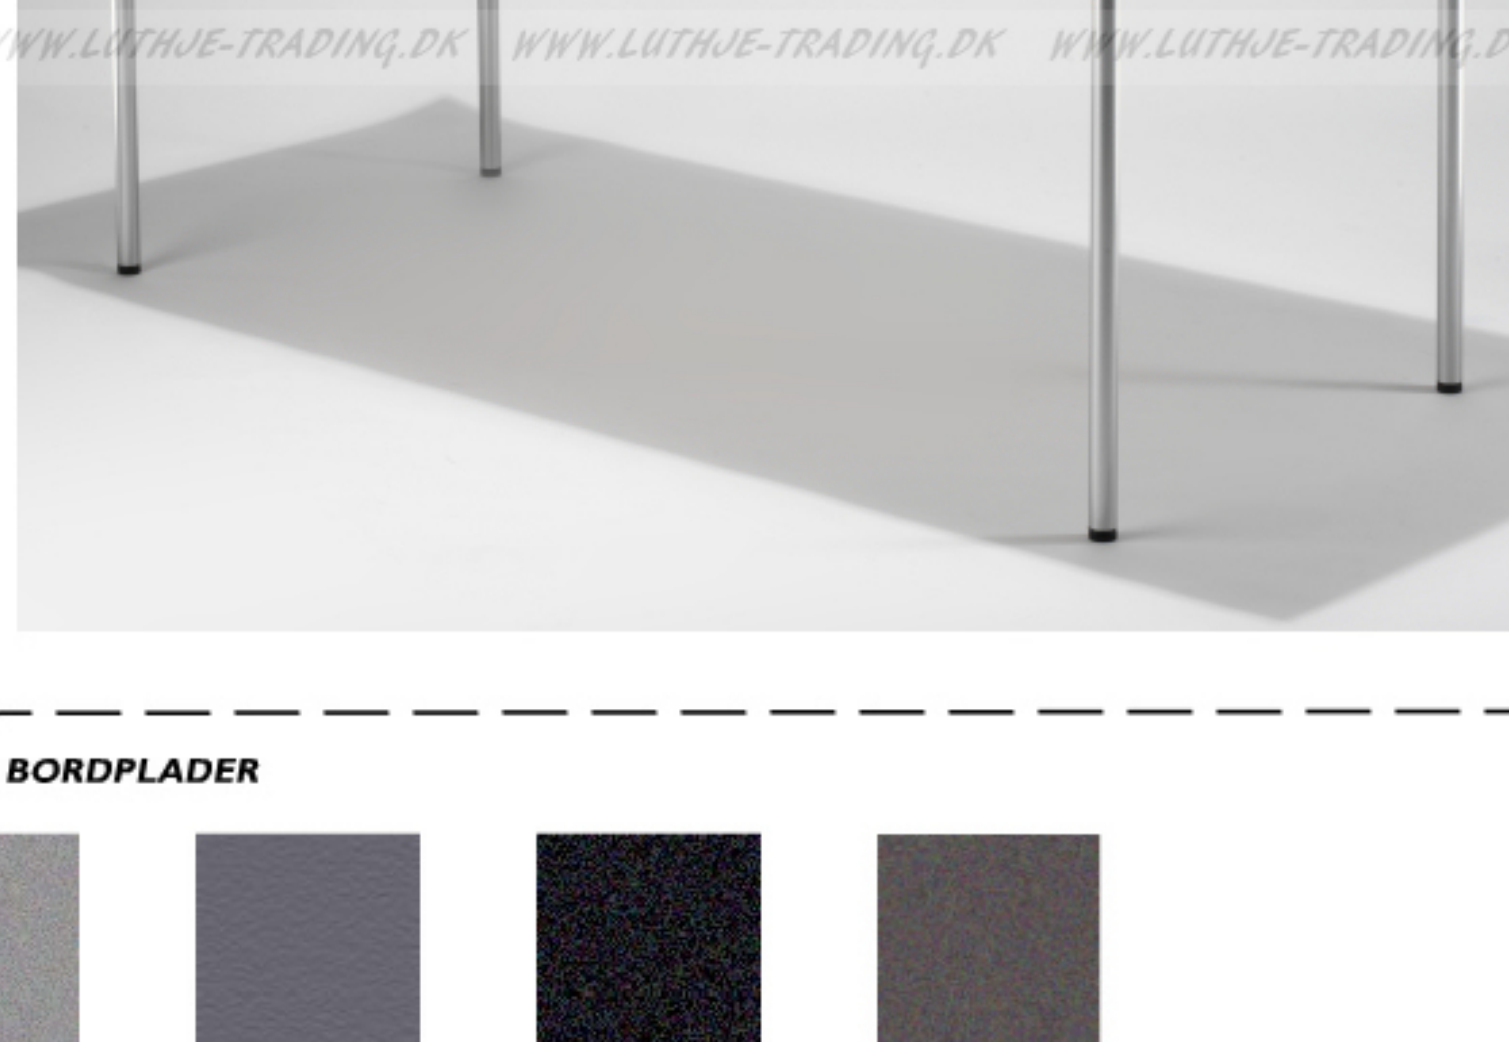

OPUS
 Opus – et lille værk komponeret af Pelikan Design. Opus er en stærk stol, med et robust stålstel, monteret med sæde og ryg i formstøbt PUR-gummi.

Stel: Blank forkromet eller pulverlakeret stål.
 Sæde/ryg: PUR-gummi eller fuldpolstræt sæde.

Opus stol, barstol og taburet er stabelbare.

Tests:
 Styrketest: Niveau 5
 Brandtest: PUR-gummi og koldskum: P5 – BS 5852 Part 2

Se i prislisen
 Bent Krogh

EXPRESSO

Bordplade af stål med træfiberplade på undersiden for effektiv lyd-dæmpning. Pulverlakeret overflade med strukturfinish.

Stel: 4 stk. 32 mm Ø stålben for rektangulære borde, pulverlakerede eller i krom. 70 mm Ø søjle for runde borde, pulverlakerede eller i krom, gulvplade med dæklade i rustfrit stål.

EXPRESSO borde

- Metalplade med masonit underlæg
- 7316 Expresso bord 60 x 60 cm
- 7321 Expresso bord 70 x 70 cm
- 7318 Expresso bord 80 x 80 cm
- 7317 Expresso bord 80 x 120 cm
- 7319 Expresso bord 70 x 120 cm
- 7314 Expresso bord 80 x 140 cm
- 7315 Expresso bord 80 x 180 cm
- 7325 Expresso bord Ø 60 cm, H 72
- 7325 Expresso bord Ø 70 cm, H 72
- 7326 Expresso bord Ø 60 cm, H 102
- 7326 Expresso bord Ø 70 cm, H 102
- 7327 plade 60 x 60 cm, søjle 72 cm
- 7328 plade 70 x 70 cm, søjle 72 cm
- 7329 plade 80 x 80 cm, søjle 72 cm
- 7320 plade 180 x 80 cm, 2 søjler/72 cm
- 7322 plade 180 x 80 cm, 2 søjler/102 cm
- Tilbehør 7309: 2 stk. skjulte hjul

FARVER BORDPLADER