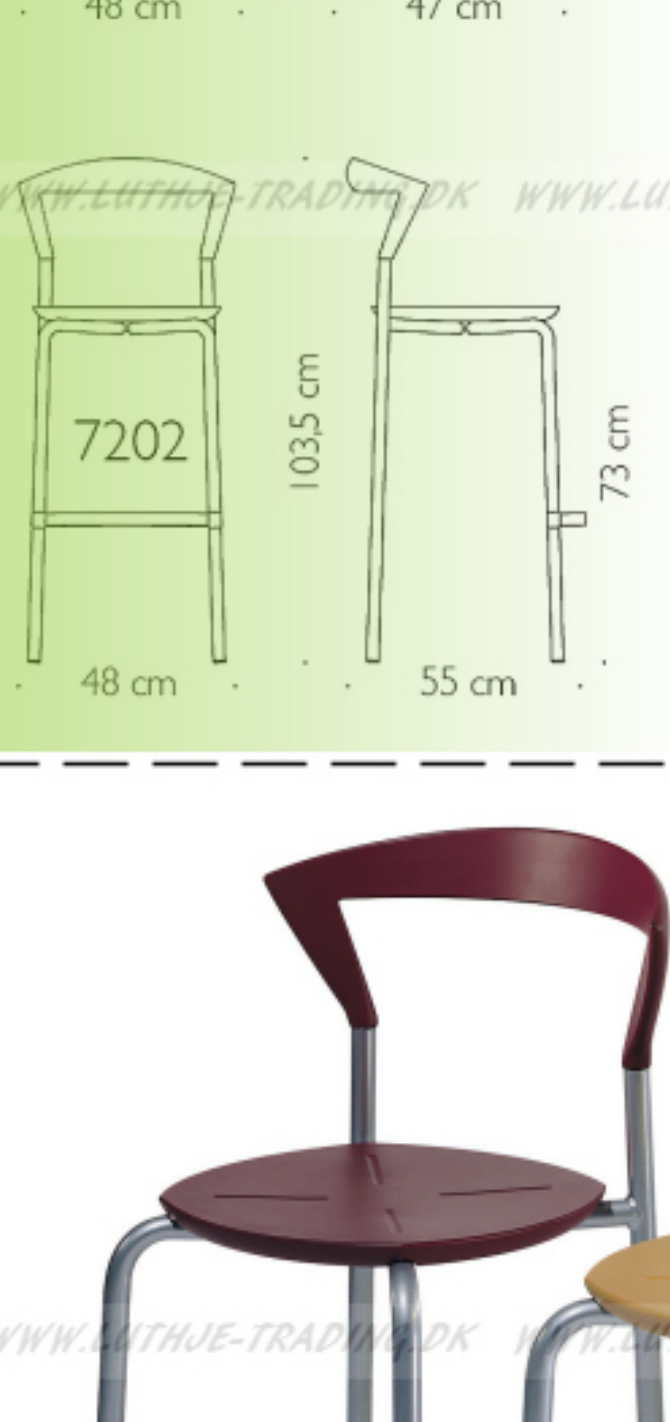

OPUS
Opus – et lille værk komponeret af Pelikan Design. Opus er en stærk stol, med et robust stålstel, monteret med sæde og ryg i formstøbt PUR-gummi.

Stel: Blank forkromet eller pulverlakeret stål.
Sæde/ryg: PUR-gummi eller fuldpolstræt sæde.

Opus stol, barstol og taburet er stabelbare.

Tests:
Styrketest: Niveau 5
Brandtest: PUR-gummi og koldskum: P5 – BS 5852 Part 2

Se i prislisen
Bent Krogh

EXPRESSO

Bordplade af stål med træfiberplade på undersiden for effektiv lyd-dæmpning. Pulverlakeret overflade med strukturfinish.

Stel: 4 stk. 32 mm Ø stålben for rektangulære borde, pulverlakerede eller i krom. 70 mm Ø søjle for runde borde, pulverlakerede eller i krom, gulvplade med dæklade i rustfrit stål.

EXPRESSO borde

- Metalplade med masonit underlæg
- 7316 Expresso bord 60 x 60 cm
- 7321 Expresso bord 70 x 70 cm
- 7318 Expresso bord 80 x 80 cm
- 7317 Expresso bord 80 x 120 cm
- 7319 Expresso bord 70 x 120 cm
- 7314 Expresso bord 80 x 140 cm
- 7315 Expresso bord 80 x 180 cm
- 7325 Expresso bord Ø 60 cm, H 72
- 7325 Expresso bord Ø 70 cm, H 72
- 7326 Expresso bord Ø 60 cm, H 102
- 7326 Expresso bord Ø 70 cm, H 102
- 7327 plade 60 x 60 cm, søjle 72 cm
- 7328 plade 70 x 70 cm, søjle 72 cm
- 7329 plade 80 x 80 cm, søjle 72 cm
- 7320 plade 180 x 80 cm, 2 søjler/72 cm
- 7322 plade 180 x 80 cm, 2 søjler/102 cm
- Tilbehør 7309: 2 stk. skjulte hjul

FARVER BORDPLADER