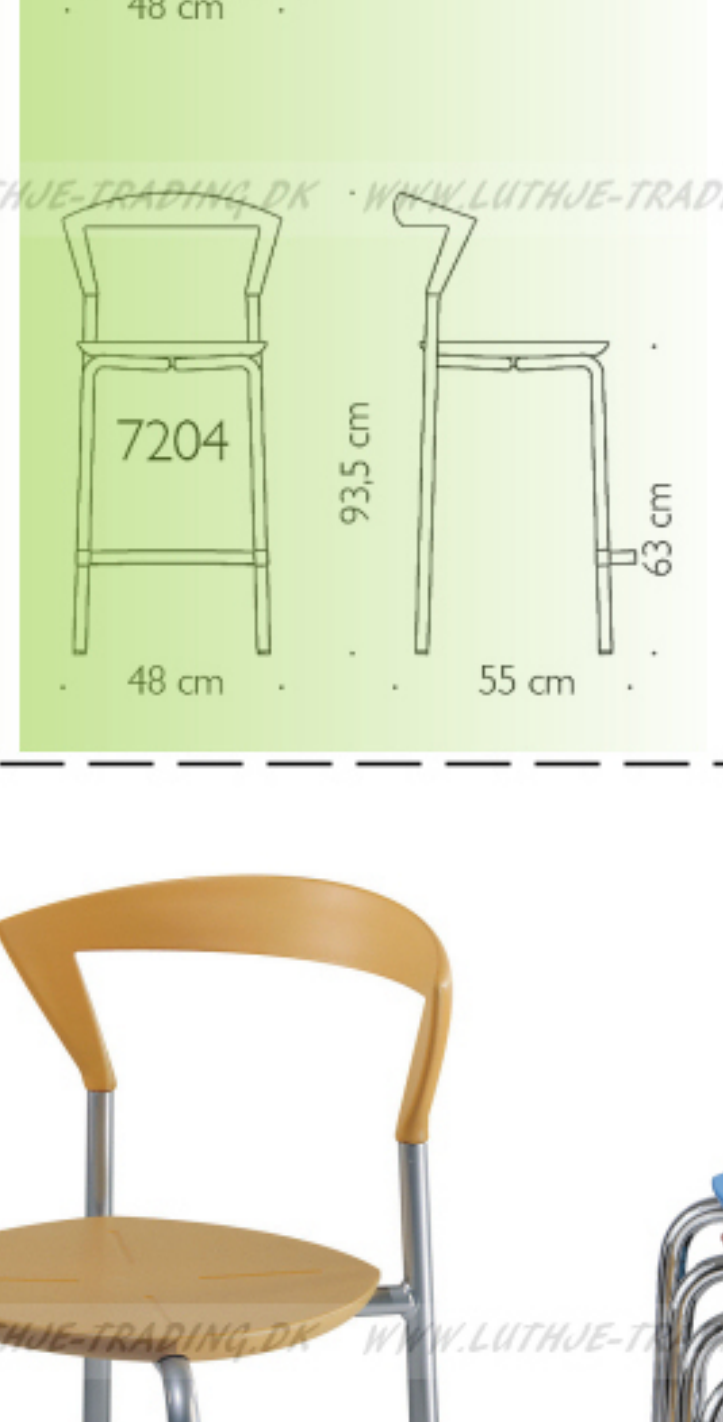

OPUS
Opus – et lille værk komponeret af Pelikan Design. Opus er en stærk stol, med et robust stålstel, monteret med sæde og ryg i formstøbt PUR-gummi.

Stel: Blank forkromet eller pulverlakeret stål.
Sæde/ryg: PUR-gummi eller fuldpolstræt sæde.

Opus stol, barstol og taburet er stabelbare.

Tests:
Styrketest: Niveau 5
Brandtest: PUR-gummi og koldskum: P5 – BS 5852 Part 2

Se i prislisen
Bent Krogh

EXPRESSO

Bordplade af stål med træfiberplade på undersiden for effektiv lyd-dæmpning. Pulverlakeret overflade med strukturfinish.

Stel: 4 stk. 32 mm Ø stålben for rektangulære borde, pulverlakerede eller i krom. 70 mm Ø søjle for runde borde, pulverlakerede eller i krom, gulvplade med dæklade i rustfrit stål.

EXPRESSO borde

- Metalplade med masonit underlæg
- 7316 Expresso bord 60 x 60 cm
- 7321 Expresso bord 70 x 70 cm
- 7318 Expresso bord 80 x 80 cm
- 7317 Expresso bord 80 x 120 cm
- 7319 Expresso bord 70 x 120 cm
- 7314 Expresso bord 80 x 140 cm
- 7315 Expresso bord 80 x 180 cm
- 7325 Expresso bord Ø 60 cm, H 72
- 7325 Expresso bord Ø 70 cm, H 72
- 7326 Expresso bord Ø 60 cm, H 102
- 7326 Expresso bord Ø 70 cm, H 102
- 7327 plade 60 x 60 cm, søjle 72 cm
- 7328 plade 70 x 70 cm, søjle 72 cm
- 7329 plade 80 x 80 cm, søjle 72 cm
- 7320 plade 180 x 80 cm, 2 søjler/72 cm
- 7322 plade 180 x 80 cm, 2 søjler/102 cm
- Tilbehør 7309: 2 stk. skjulte hjul

FARVER BORDPLADER