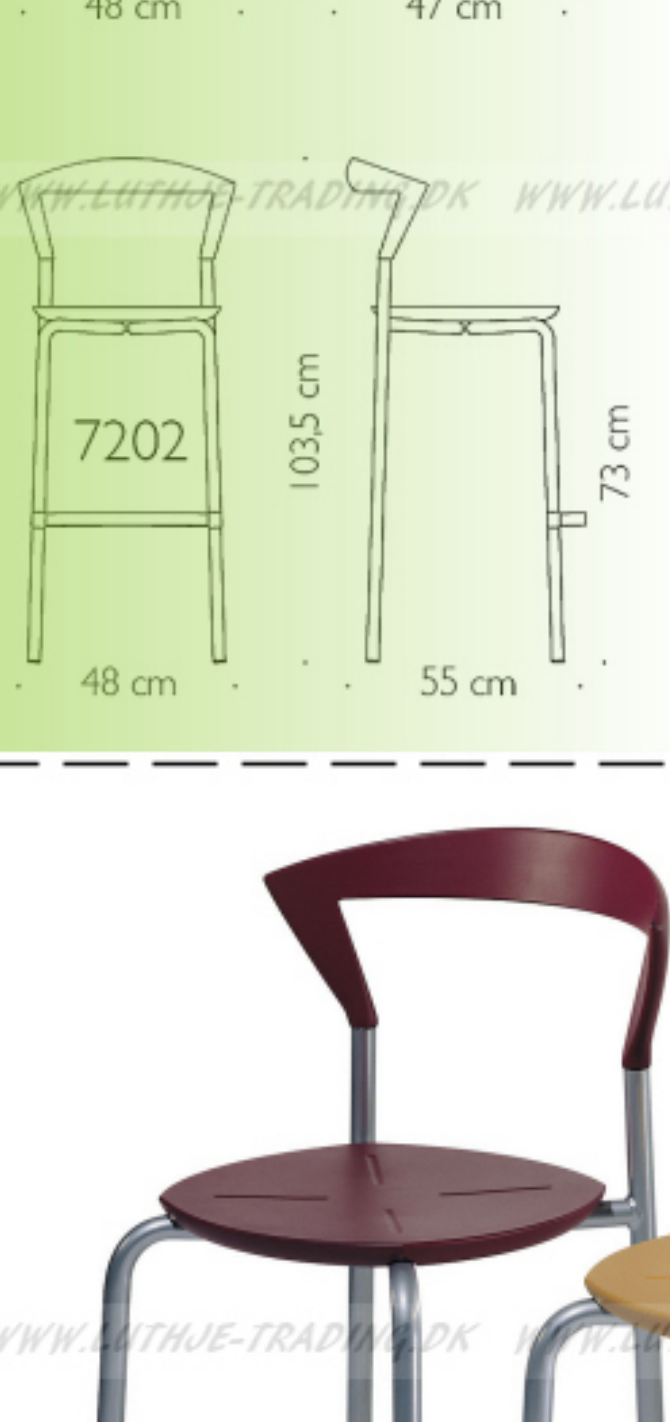

OPUS
 Opus – et lille værk komponeret af Pelikan Design. Opus er en stærk stol, med et robust stålstel, monteret med sæde og ryg i formstøbt PUR-gummi.

Stel: Blank forkromet eller pulverlakeret stål.
 Sæde/ryg: PUR-gummi eller fuldpolstræt sæde.

Opus stol, barstol og taburet er stabelbare.

Tests:
 Styrketest: Niveau 5
 Brandtest: PUR-gummi og koldskum: P5 – BS 5852 Part 2

Se i prislisen
 Bent Krogh

EXPRESSO

Bordplade af stål med træfiberplade på undersiden for effektiv lyd-dæmpning. Pulverlakeret overflade med strukturfinish.

Stel: 4 stk. 32 mm Ø stålben for rektangulære borde, pulverlakerede eller i krom. 70 mm Ø søjle for runde borde, pulverlakerede eller i krom, gulvplade med dæklade i rustfrit stål.

EXPRESSO borde

- Metalplade med masonit underlæg
- 7316 Expresso bord 60 x 60 cm
- 7321 Expresso bord 70 x 70 cm
- 7318 Expresso bord 80 x 80 cm
- 7317 Expresso bord 80 x 120 cm
- 7319 Expresso bord 70 x 120 cm
- 7314 Expresso bord 80 x 140 cm
- 7315 Expresso bord 80 x 180 cm
- 7325 Expresso bord Ø 60 cm, H 72
- 7325 Expresso bord Ø 70 cm, H 72
- 7326 Expresso bord Ø 60 cm, H 102
- 7326 Expresso bord Ø 70 cm, H 102
- 7327 plade 60 x 60 cm, søjle 72 cm
- 7328 plade 70 x 70 cm, søjle 72 cm
- 7329 plade 80 x 80 cm, søjle 72 cm
- 7320 plade 180 x 80 cm, 2 søjler/72 cm
- 7322 plade 180 x 80 cm, 2 søjler/102 cm
- Tilbehør 7309: 2 stk. skjulte hjul

FARVER BORDPLADER