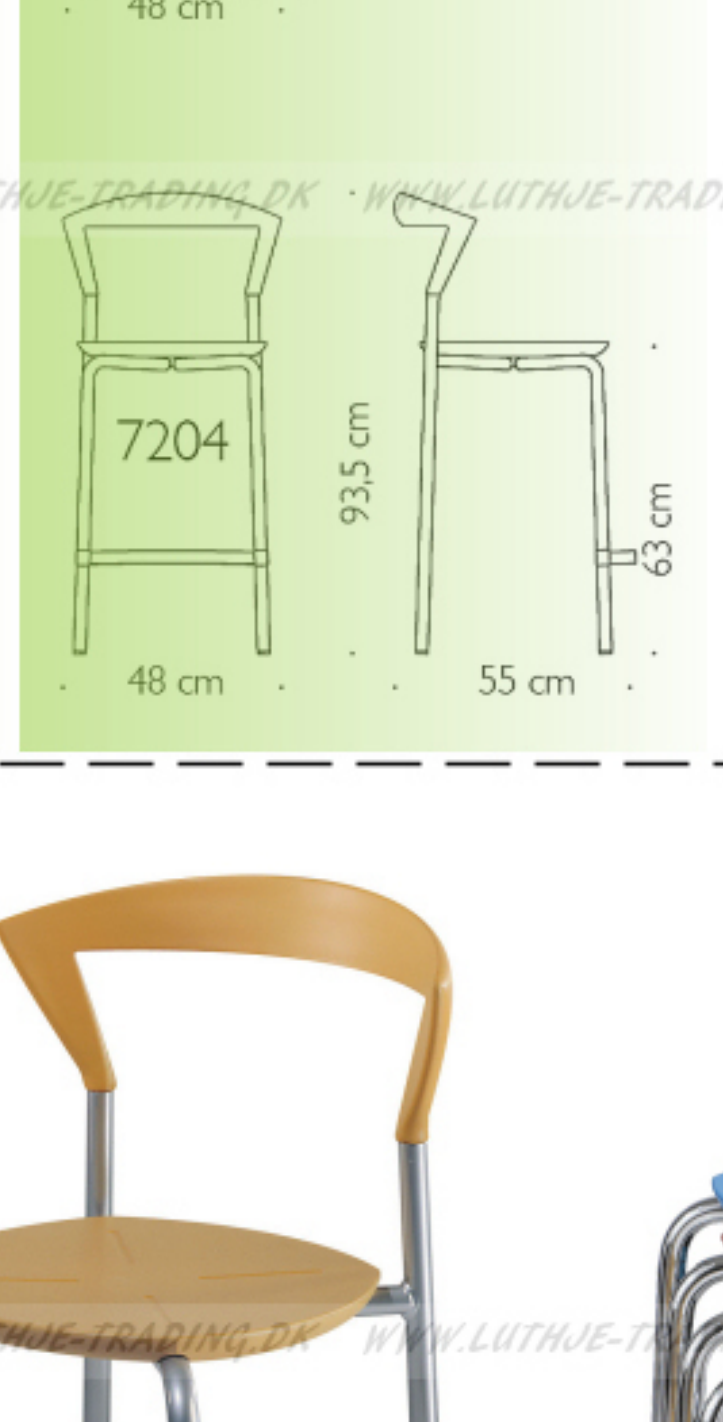

OPUS
 Opus – et lille værk komponeret af Pelikan Design. Opus er en stærk stol, med et robust stålstel, monteret med sæde og ryg i formstøbt PUR-gummi.

Stel: Blank forkromet eller pulverlakeret stål.
 Sæde/ryg: PUR-gummi eller fuldpolstræt sæde.

Opus stol, barstol og taburet er stabelbare.

Tests:
 Styrketest: Niveau 5
 Brandtest: PUR-gummi og koldskum: P5 – BS 5852 Part 2

Se i prislisen
 Bent Krogh

EXPRESSO

Bordplade af stål med træfiberplade på undersiden for effektiv lyd-dæmpning. Pulverlakeret overflade med strukturfinish.

Stel: 4 stk. 32 mm Ø stålben for rektangulære borde, pulverlakerede eller i krom. 70 mm Ø søjle for runde borde, pulverlakerede eller i krom, gulvplade med dæklade i rustfrit stål.

EXPRESSO borde

- Metalplade med masonit underlæg
- 7316 Expresso bord 60 x 60 cm
- 7321 Expresso bord 70 x 70 cm
- 7318 Expresso bord 80 x 80 cm
- 7317 Expresso bord 80 x 120 cm
- 7319 Expresso bord 70 x 120 cm
- 7314 Expresso bord 80 x 140 cm
- 7315 Expresso bord 80 x 180 cm
- 7325 Expresso bord Ø 60 cm, H 72
- 7325 Expresso bord Ø 70 cm, H 72
- 7326 Expresso bord Ø 60 cm, H 102
- 7326 Expresso bord Ø 70 cm, H 102
- 7327 plade 60 x 60 cm, søjle 72 cm
- 7328 plade 70 x 70 cm, søjle 72 cm
- 7329 plade 80 x 80 cm, søjle 72 cm
- 7320 plade 180 x 80 cm, 2 søjler/72 cm
- 7322 plade 180 x 80 cm, 2 søjler/102 cm
- Tilbehør 7309: 2 stk. skjulte hjul

FARVER BORDPLADER