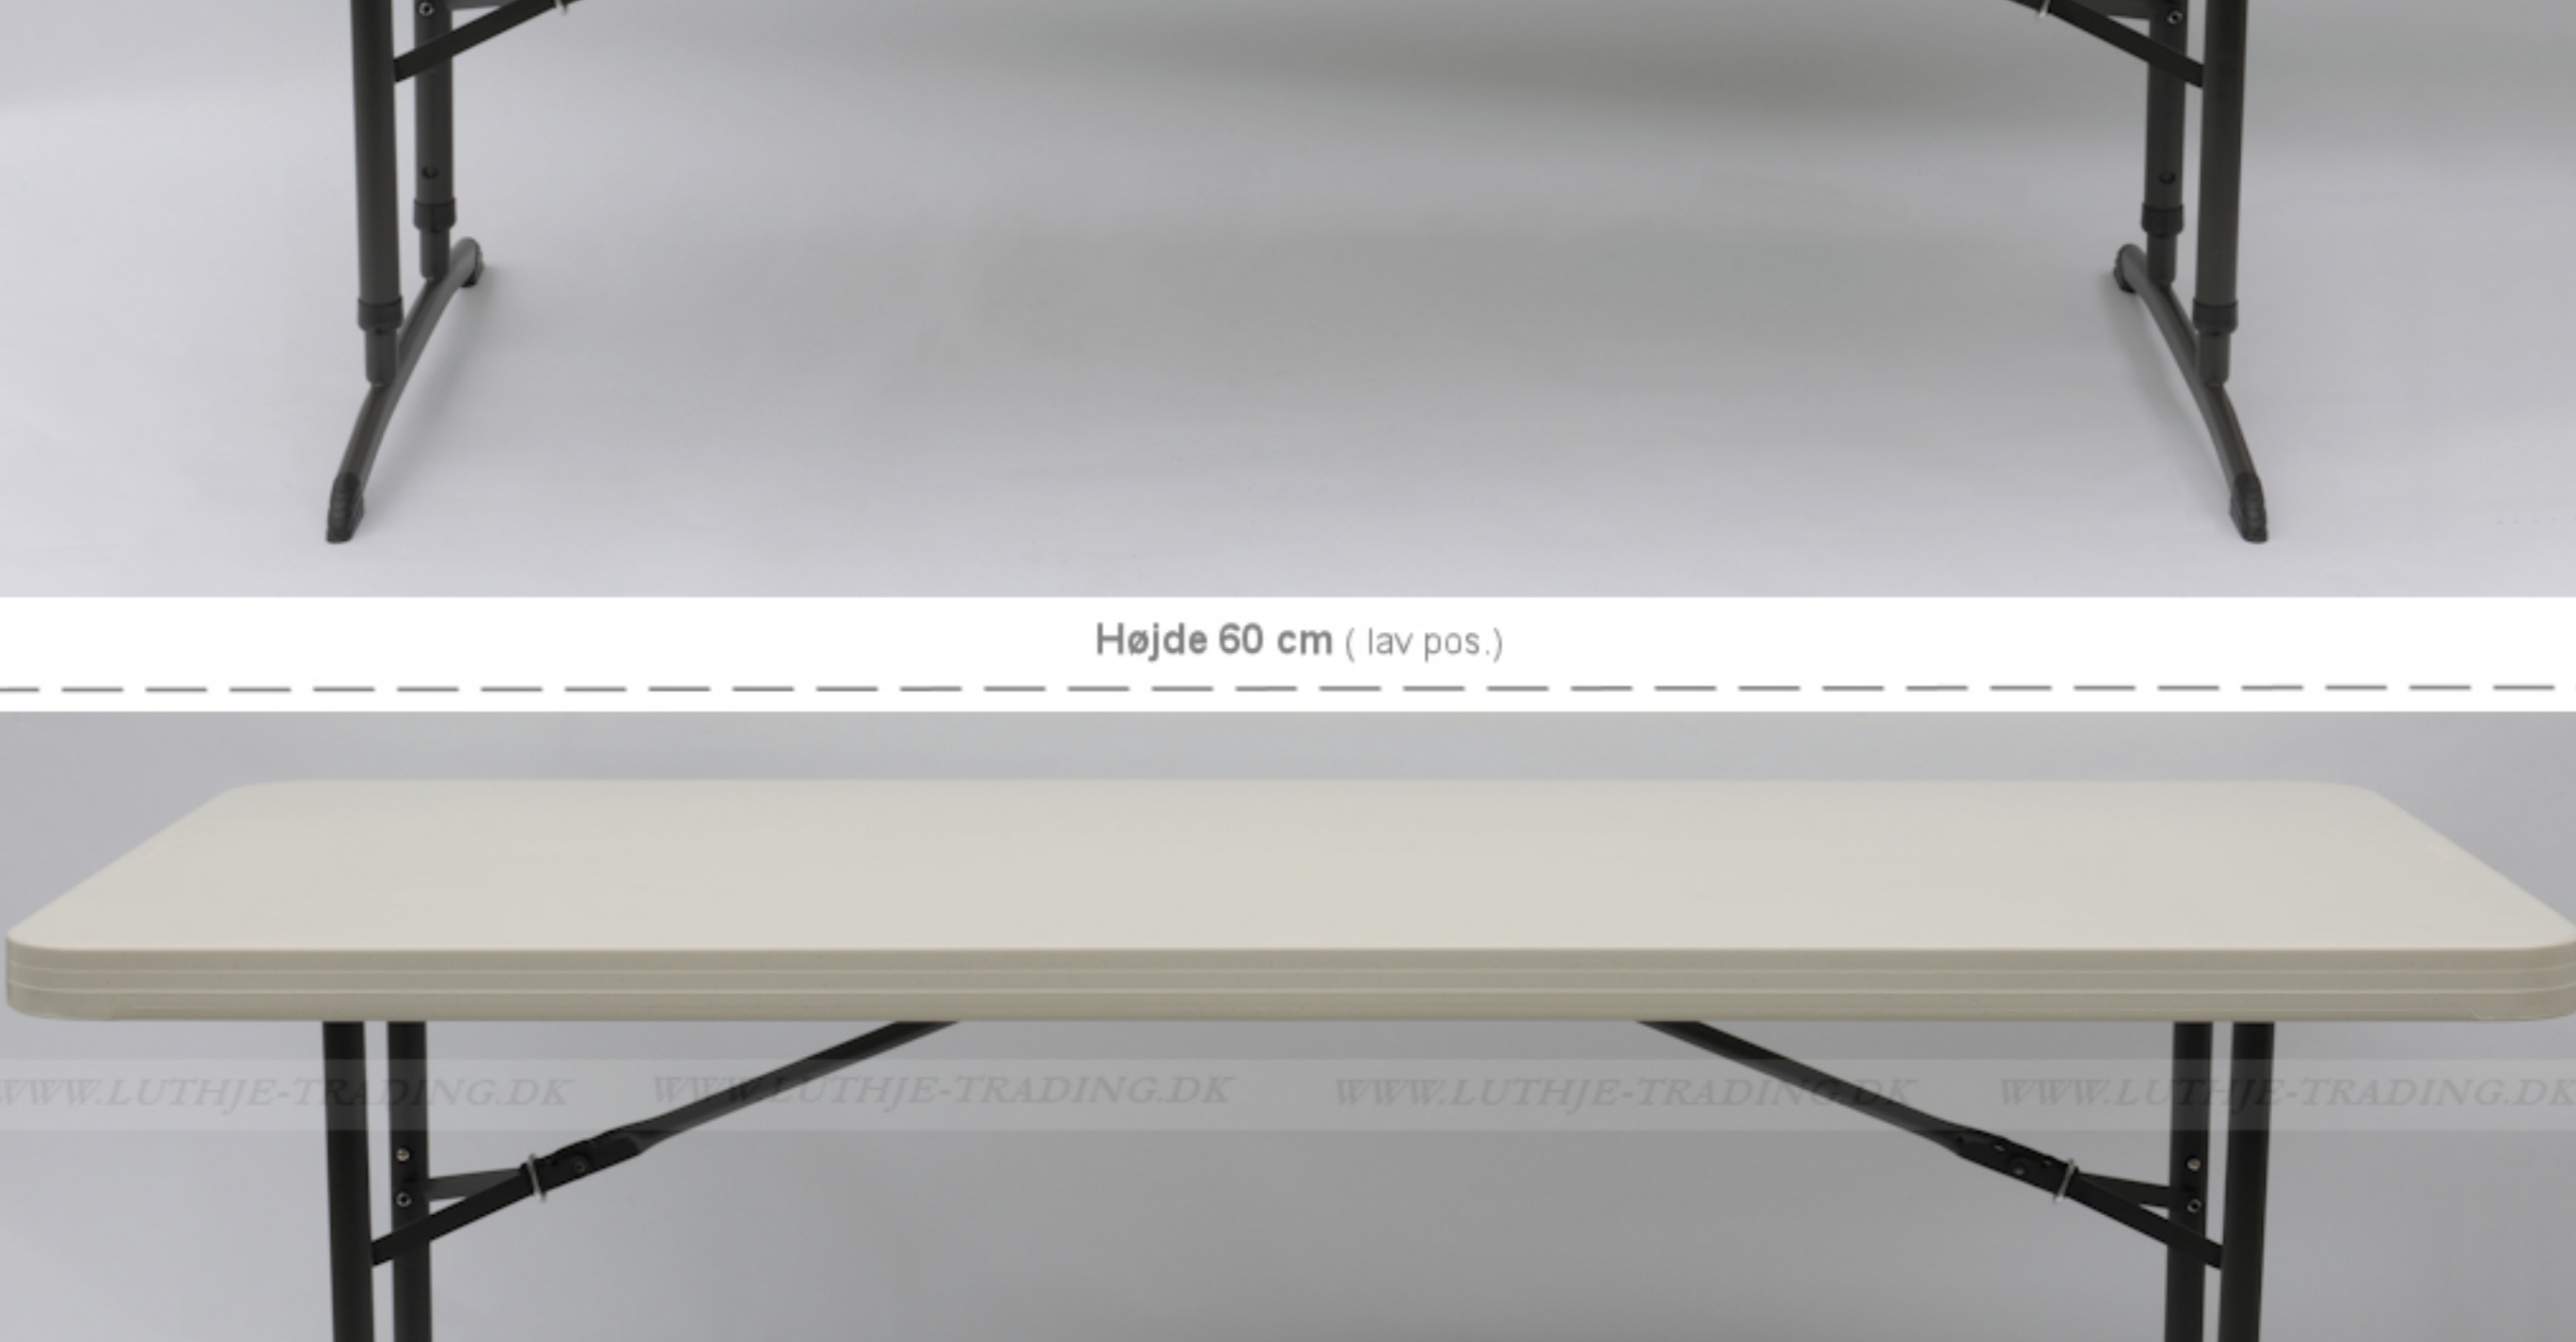

60 cm (lav pos)
Ideel som børnebord

73 cm (midterste pos)
Almindelig bordhøjde