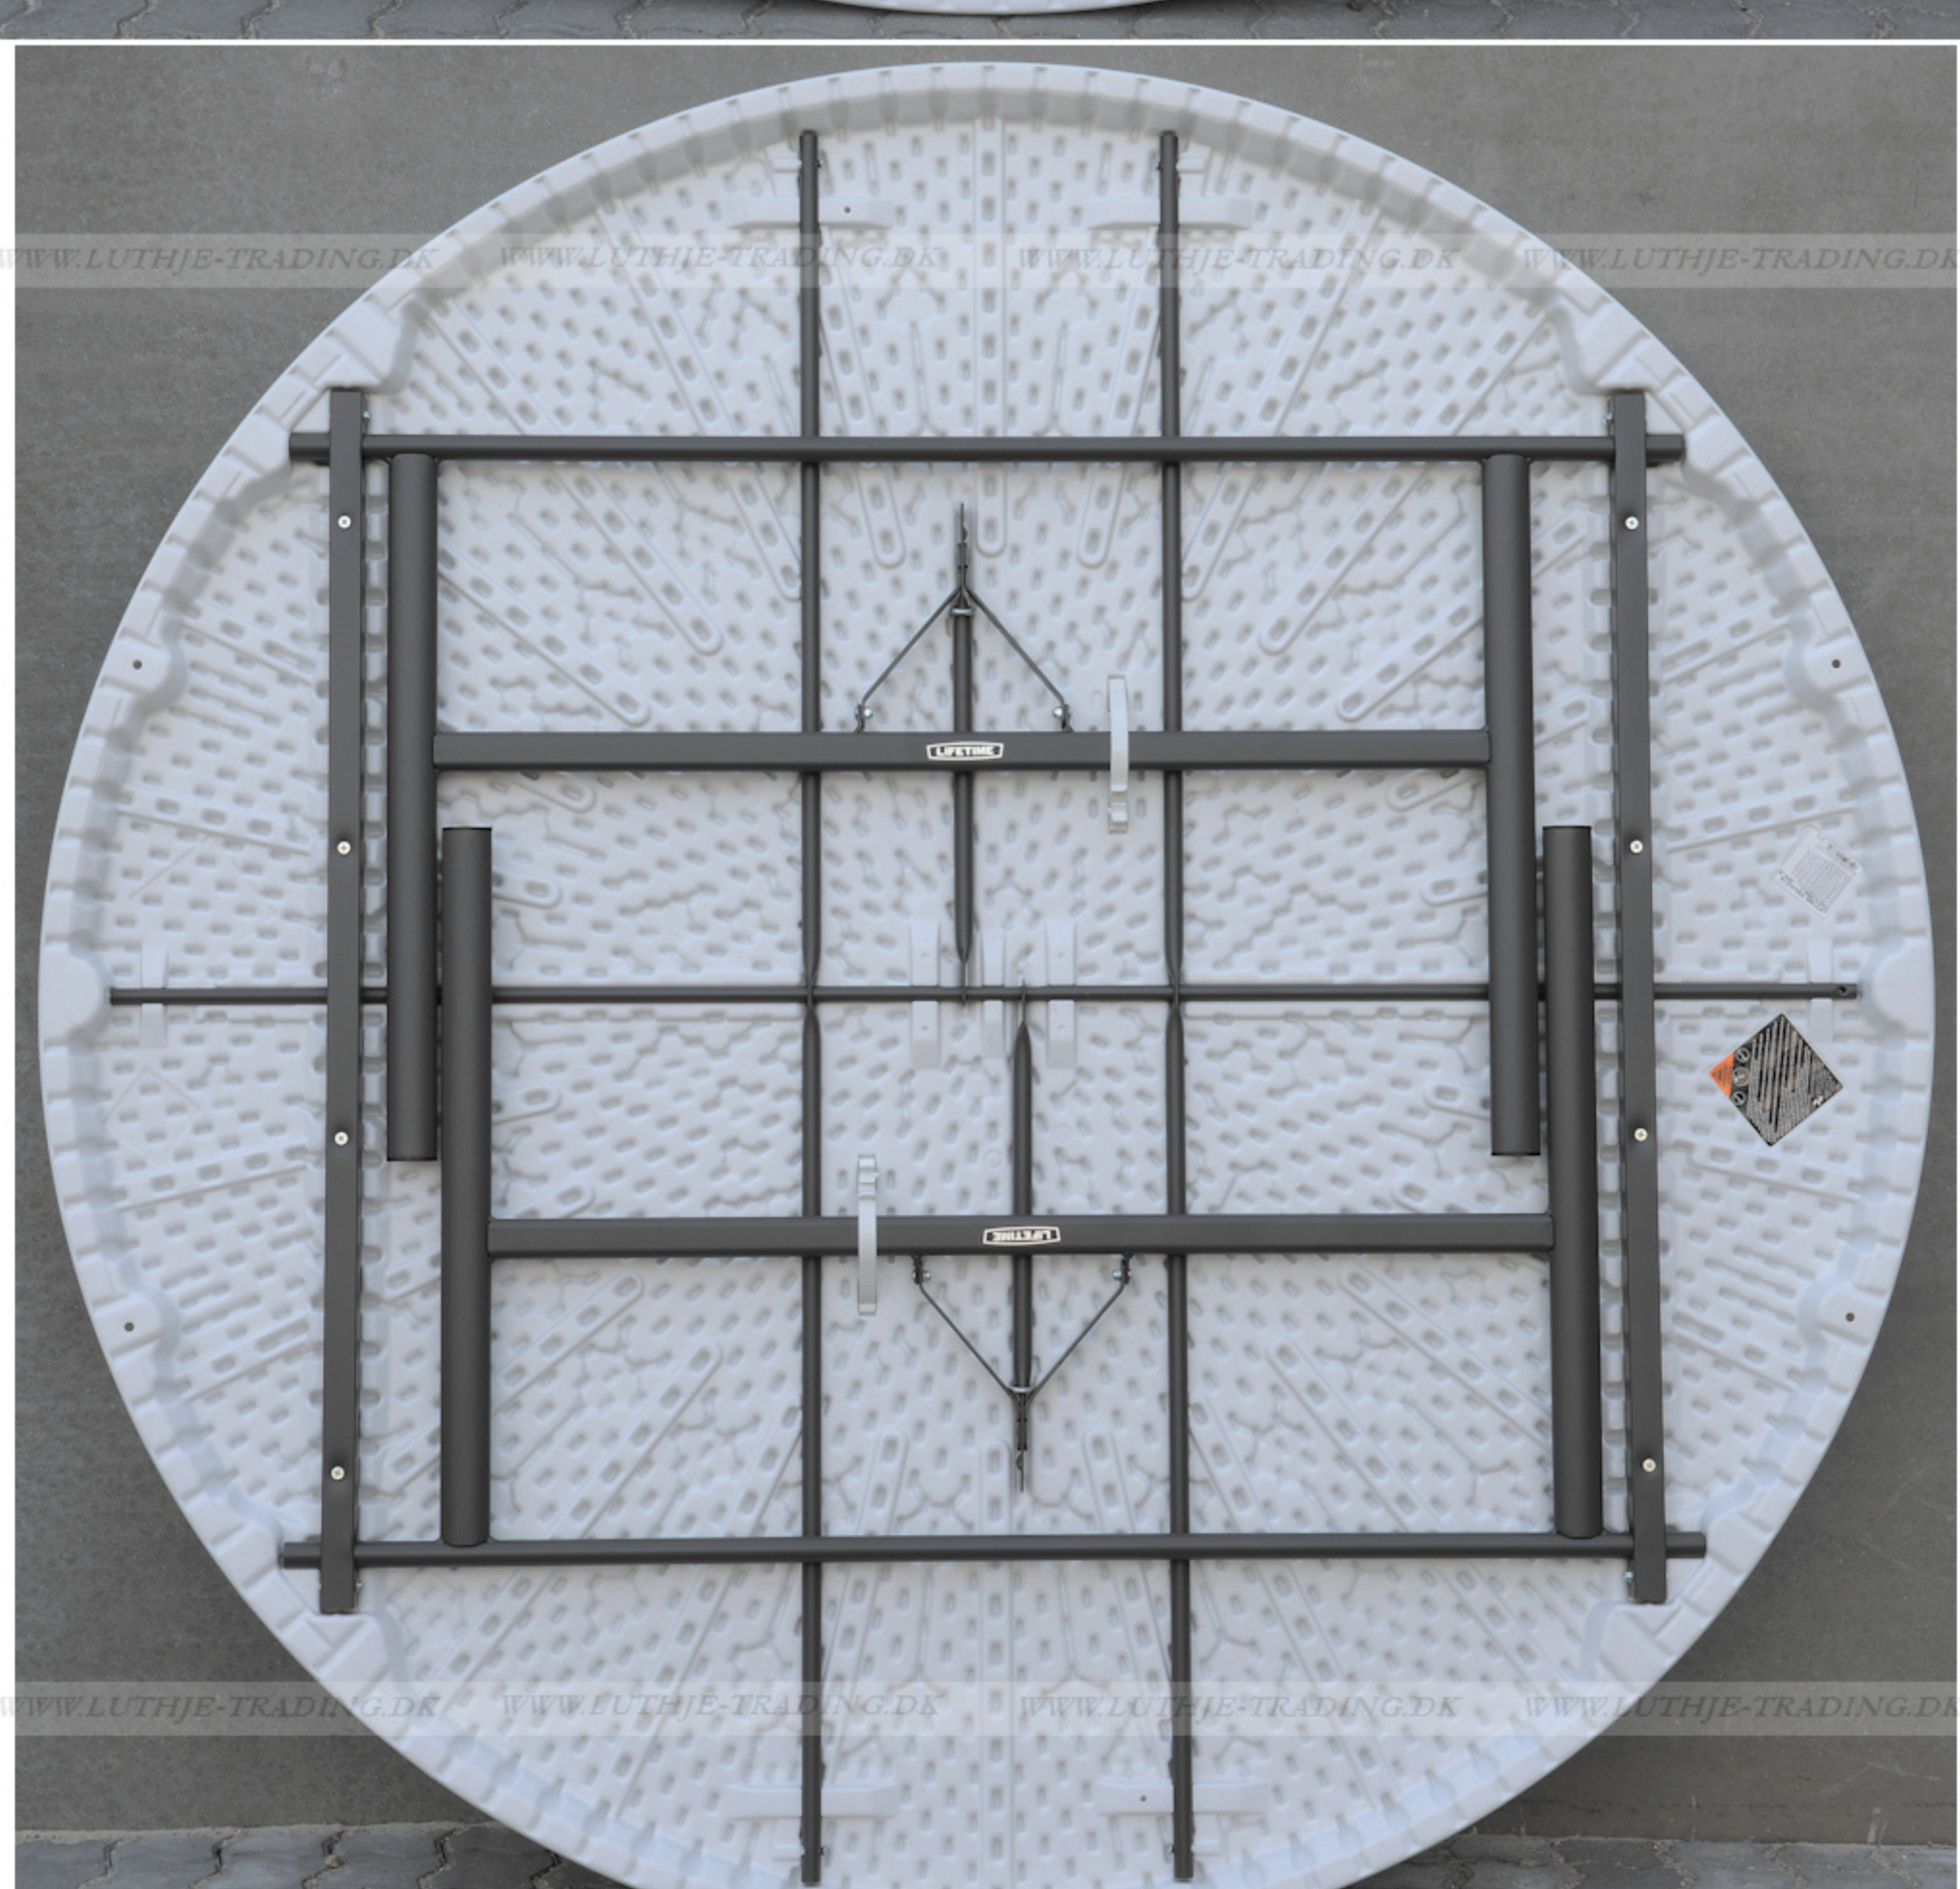

Lifetime klapstole omkring et Lifetime rund Ø182 cm. klappbord

LIFETIME, USA... er verdens største og førende producent af sammenklappelige møbler.

LIFETIME opfandt denne type møbler

Patenteret stel - forstærket kant - UV beskyttet bordplade

**TOP QUALITY
10 ARS GARANTI**

Længde	Ø182
Bredde	Ø182
Højde	74 cm
Vægt	31,5 kg
Antal bordplader	10

Bordets maximumbelastning er 770 kg fordelt på hele bordet
Lifetime producerer meget solide plastmøbler

Materiale: Bordplade: 60 mm granitfarvet 100% polyethylen - Stel: Oval pulverlakeret med en elegant mat mørkegrå stærk lak.

Bordvogn til 10 borde

Bordvognen er fremstillet til at transportere firkantede og runde borde.