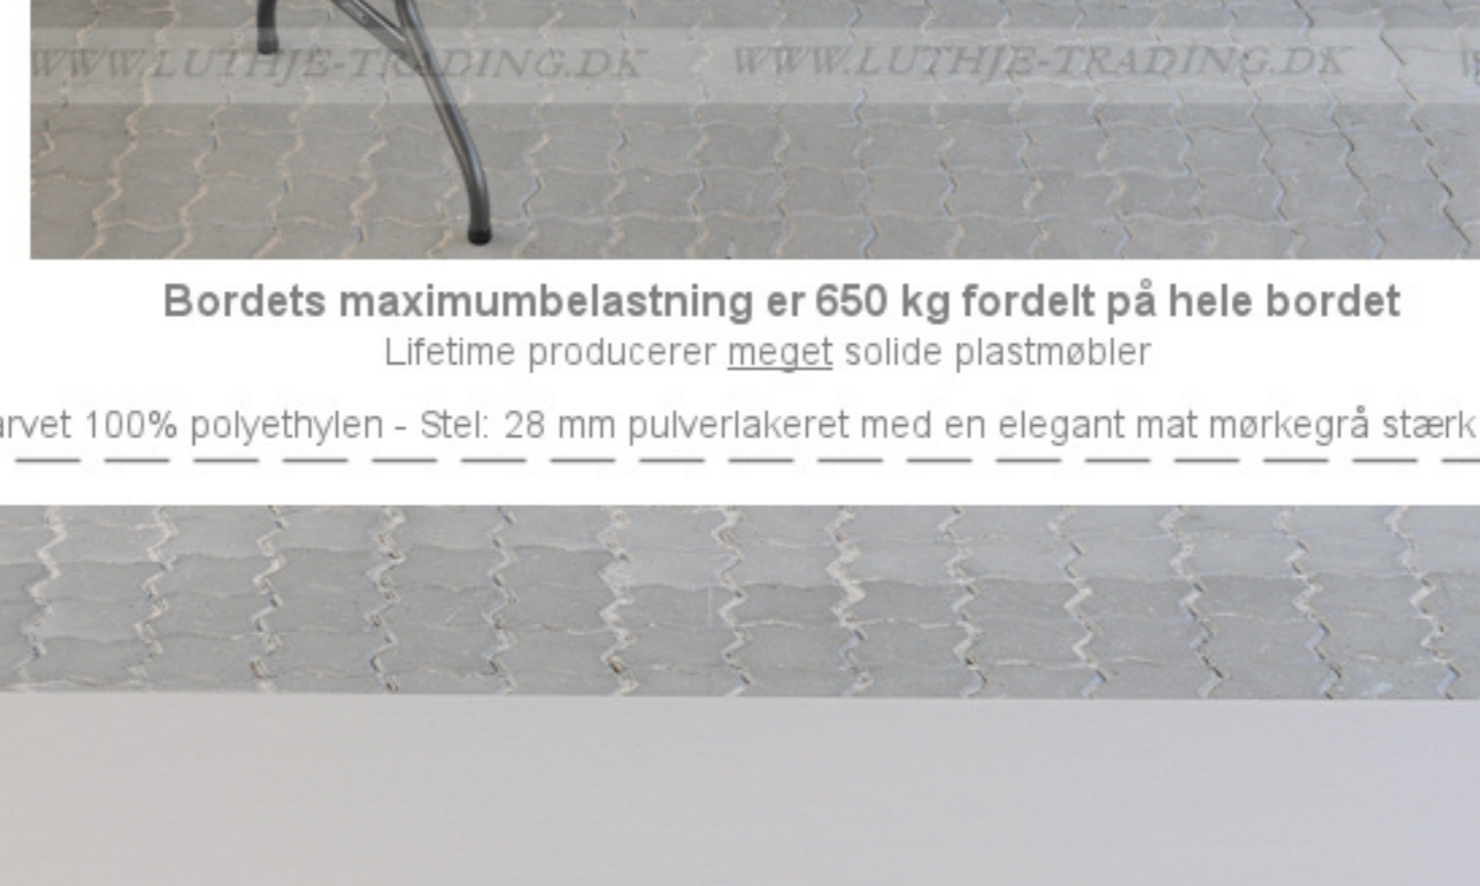

**Lifetime klapstole omkring et Lifetime 152 x 76 cm. klapbord**

Info side  WWW.LUTHJE-TRADING.DK  
Møbler til Skoler - Kirker - Kantine - Kontorer - Konference m.m.  Brug scroll funktionen for at se flere detaljer.

Længde	152 cm
Bredde	76 cm
Højde	73,5 cm
Vægt	14 kg
Antal bordpladser	
<b>4-6</b>	

Bordets maximumbelastning er 650 kg fordelt på hele bordet  
Lifetime producerer meget solide plastmøbler

Materiale: Bordplade: 55 mm mandelfarvet 100% polyetylen - Stel: 28 mm pulverlakeret med en elegant mat mørkegrå stærk lak.  Bordvogn til 10 borde