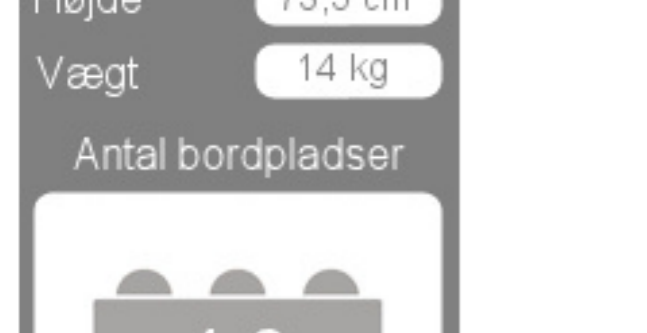

**Lifetime klapstole omkring et Lifetime 152 x 76 cm. klapbord**

Info side  WWW.LUTHJE-TRADING.DK  
Møbler til Skoler - Kirker - Kantine - Kontorer - Konference m.m.  Brug scroll funktionen for at se flere detaljer.

Længde	152 cm
Bredde	76 cm
Højde	73,5 cm
Vægt	14 kg
Antal bordpladser	
<b>4-6</b>	

Bordets maximumbelastning er 650 kg fordelt på hele bordet  
Lifetime producerer meget solide plastmøbler

Materiale: Bordplade: 55 mm mandelfarvet 100% polyetylen - Stel: 28 mm pulverlakeret med en elegant mat mørkegrå stærk lak.  Bordvogn til 10 borde