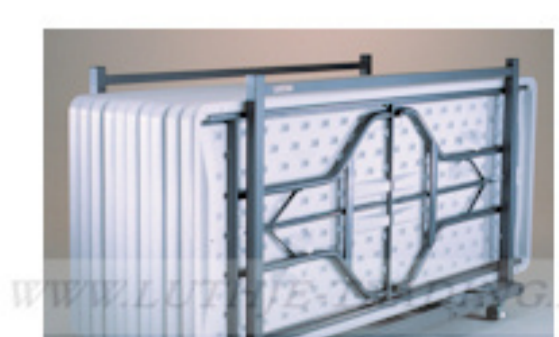

Lifetime klapstole omkring et Lifetime 183 x 76 cm. klapbord

Info side 

WWW.LUTHJE-TRADING.DK
Møbler til Skoler - Kirker - Kantine - Kontorer - Konference m.m.

Brug scroll funktionen for at se flere detaljer. 

- Længde 183 cm
- Bredde 76 cm
- Højde 73,5 cm
- Vægt 15,5 kg
- Antal bordpladser

Bordets maximumbelastning er 680 kg fordelt på hele bordet
Lifetime producerer meget solide plastmøbler

Bordvogn til 10 borde

Materiale: Bordplade: 55 mm granit eller mandelfarvet 100% polyethylen - Stel: 28 mm pulverlakeret med en elegant mat mørkegrå stærk lak.