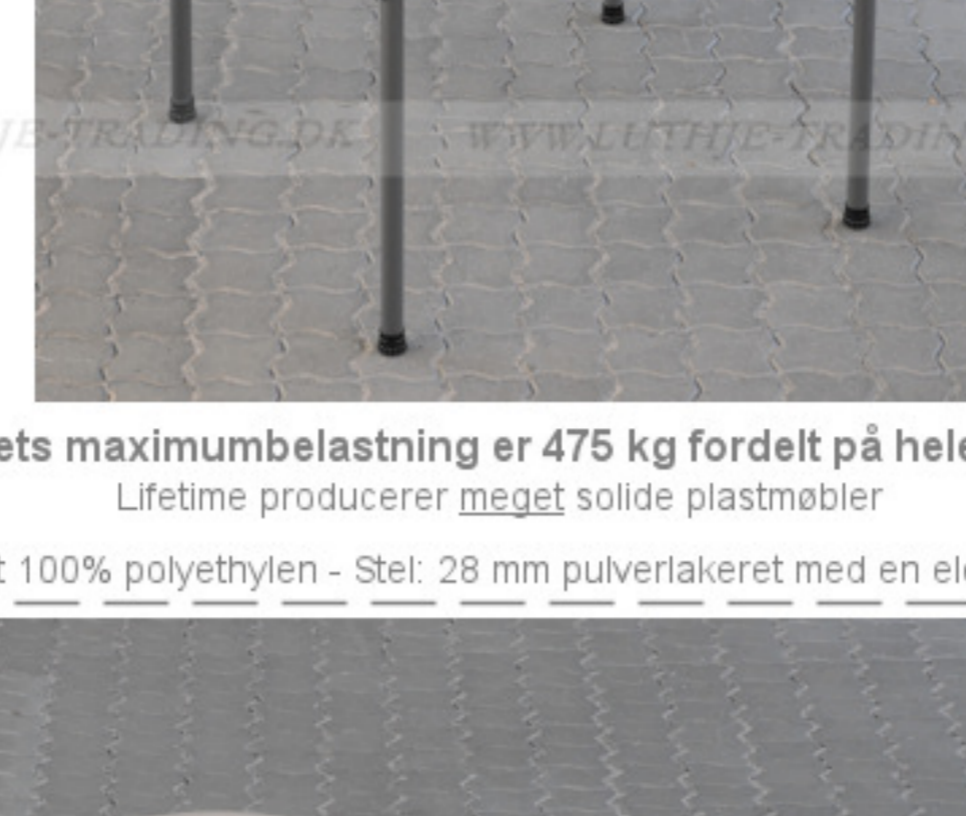

Møbler til Skoler - Kirker - Kanbne - Kontorer - Konference m.m.

Lifetime klapstole omkring et Lifetime rund Ø118 cm. bord

LIFETIME, USA... er verdens største og førende producent af sammenklappelige møbler.

LIFETIME opfandt denne type møbler

**TOP QUALITY
10 ARS GARANTI**

Patenteret stel - forstærket kant - UV beskyttet bordplade

- Længde Ø118 cm
- Bredde Ø118 cm
- Højde 74 cm
- Vægt 12,7 kg
- Antal bordpladser

Bordvogn til 10 borde

Bordets maksimumbelastning er 475 kg fordelt på hele bordet

Lifetime producerer meget solide plåstmøbler

Materiale: Bordplade: 55 mm mandel eller granit farvet 100% polyethylen - Stel: 28 mm pulverlakeret med en elegant mat mørkegrå stærk lak.