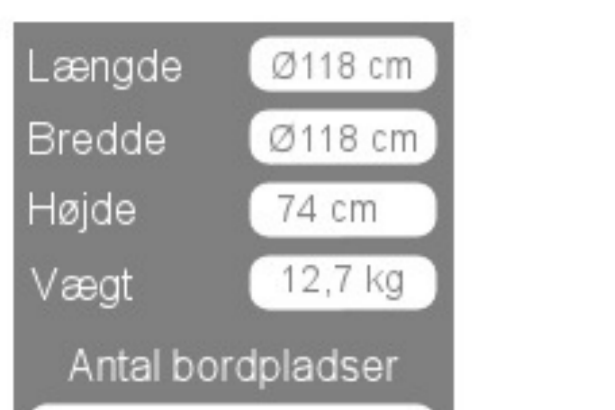

Møbler til Skoler - Kirker - Kanbne - Kontorer - Konference m.m.

Lifetime klapstole omkring et Lifetime rund Ø118 cm. bord

LIFETIME, USA... er verdens største og førende producent af sammenklappelige møbler.

LIFETIME opfandt denne type møbler

**TOP QUALITY
10 ARS GARANTI**

Patenteret stel - forstærket kant - UV beskyttet bordplade

- Længde Ø118 cm
- Bredde Ø118 cm
- Højde 74 cm
- Vægt 12,7 kg
- Antal bordpladser

Bordvogn til 10 borde

Bordets maksimumbelastning er 475 kg fordelt på hele bordet
Lifetime producerer meget solide plastrmøbler

Materiale: Bordplade: 55 mm mandel eller granit farvet 100% polyethylen - Stel: 28 mm pulverlakeret med en elegant mat mørkegrå stærk lak.