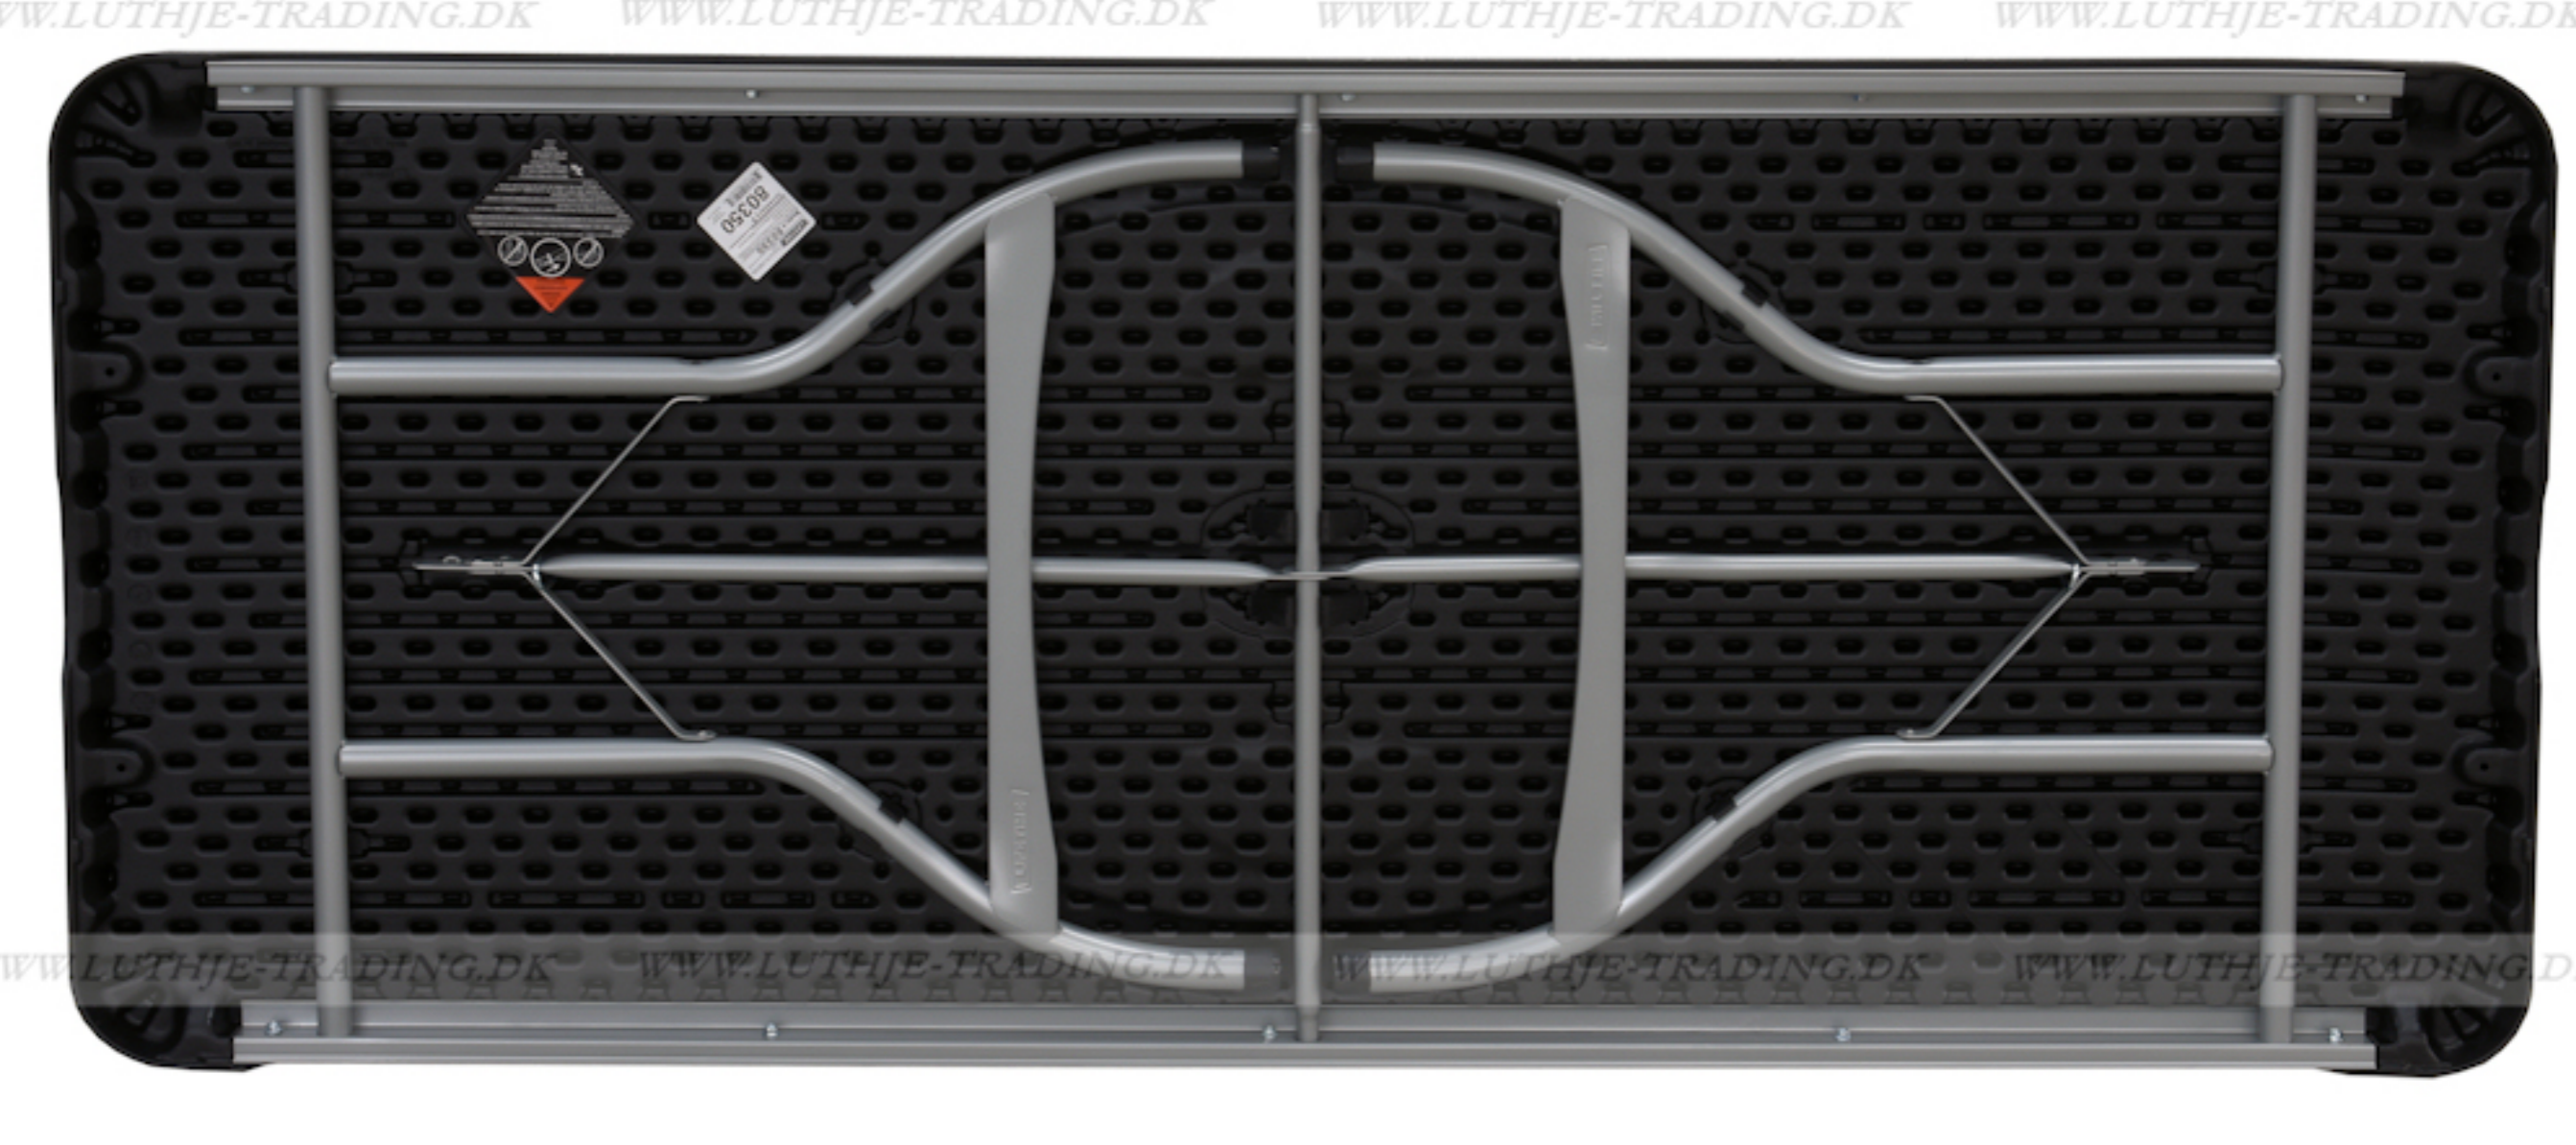

LIFETIME, USA... er verdens største og førende producent af sammenklappelige møbler.

**LIFETIME opfandt denne type møbler**

**Lifetime producerer de stærkeste og mest eksklusive plastborde på markedet**

**TOP QUALITY  
10 ARS GARANTI**

Længde 183 cm  
Bredde 76 cm  
Højde 74 cm  
Vægt 14,5 kg  
Antal bordpladser

Bordets maximumbelastning er 910 kg fordelt på hele bordet  
Patenteret stel - stabelspor - forstærkede hjørner - UV beskyttet bordplade

Materiale: Bordplade: 50 mm sort farvet 100% polyethylen - Stel: 28 mm pulverlakeret med en elegant sølvgrå stærk pulverlak. Bordvogn til 12 sorte borde

**Burvogn**  
Kan indeholde 13 stk. sorte Lifetime borde 183 x 76 cm.  
Indvendig mål 66 cm.