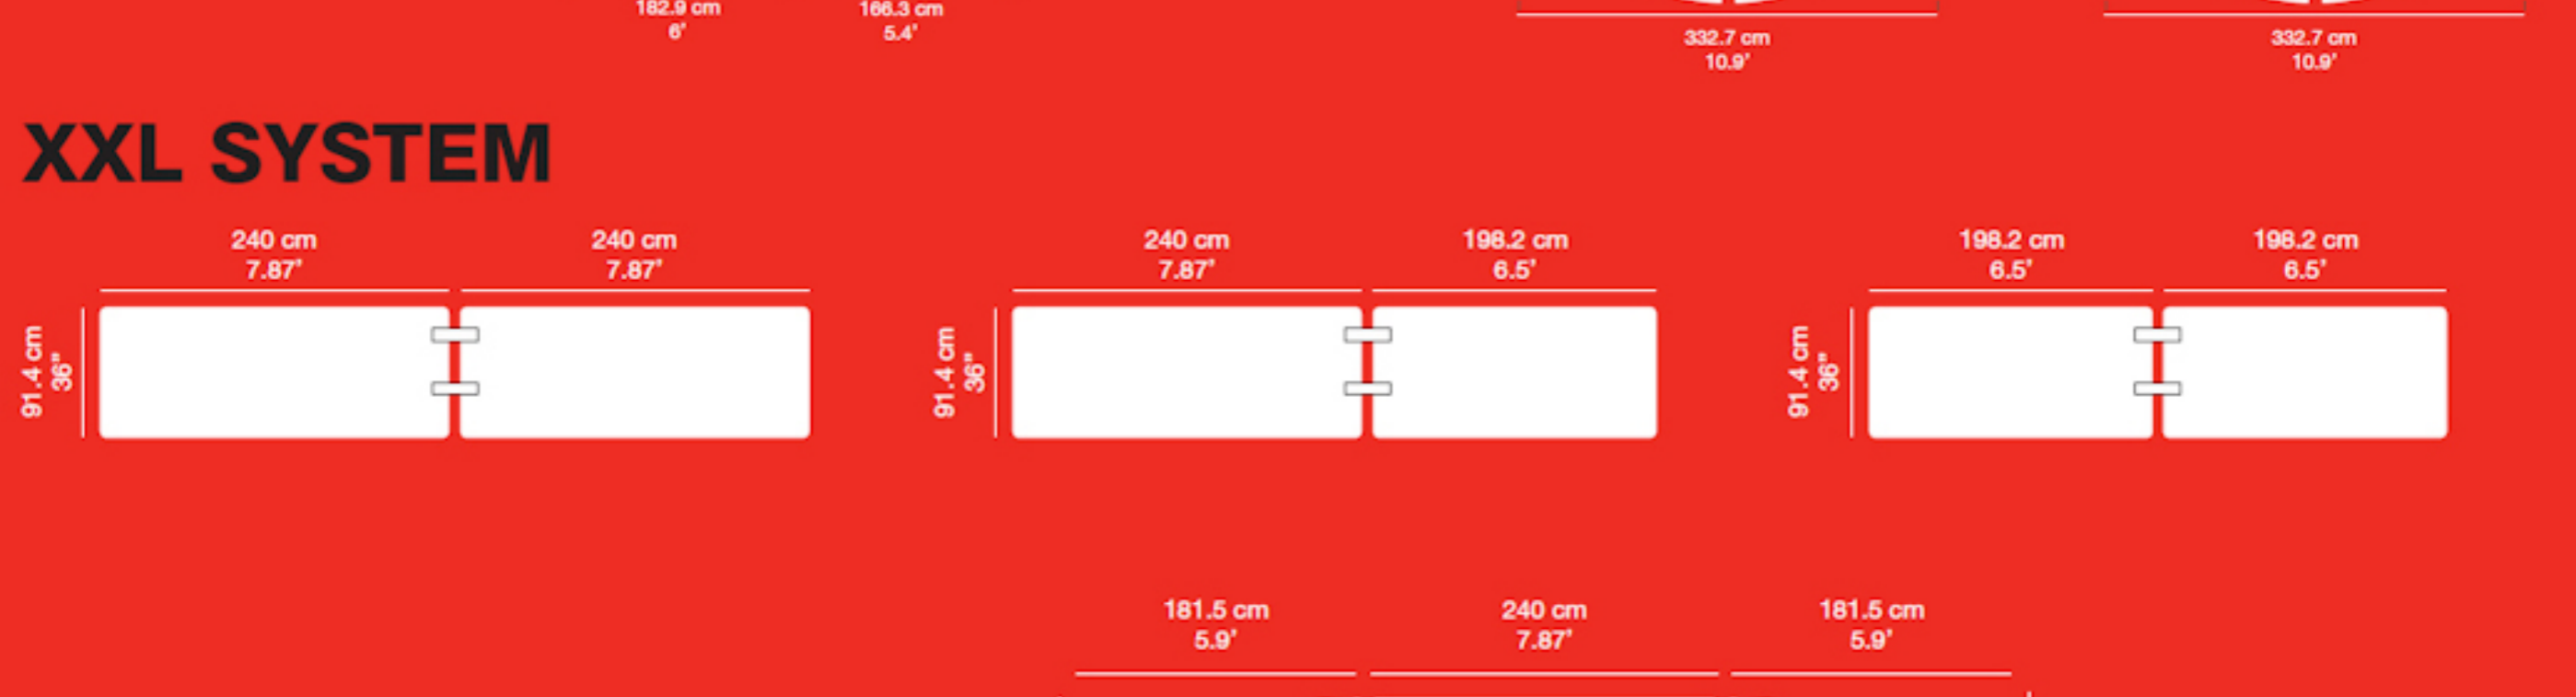

**sharp table** TABLE MESA TABLE TISCH 182.9x76.2x74.3 cm 6'x30"x29.2" [Pg42](#)

**praxis80** TABLE MESA TABLE TISCH ø81.3x73 cm ø32"x28.7" [Pg41](#)

**cocktail80** TABLE MESA TABLE TISCH ø81.3x110 cm ø32"x43.3" [Pg40](#)

**norman chair** CHAIR SILLA CHAISE STUHL 46.9x53.6x85 cm 18.5"x21.25"x33.5" [Pg49](#)

**alex chair** CHAIR SILLA CHAISE STUHL 44.5x46x79 cm 17.5"x18.1"x31.1" [Pg46](#)

**alex trolley** TROLLEY CARRO CHARIOT WAGEN 95.4x47.5x196.8 cm 37.5"x18.7"x77.5" [Pg47](#)

**boston chair** CHAIR SILLA CHAISE STUHL 47x51x74 cm 20"x18.5"x29.2" [Pg48](#)

### XL SYSTEM