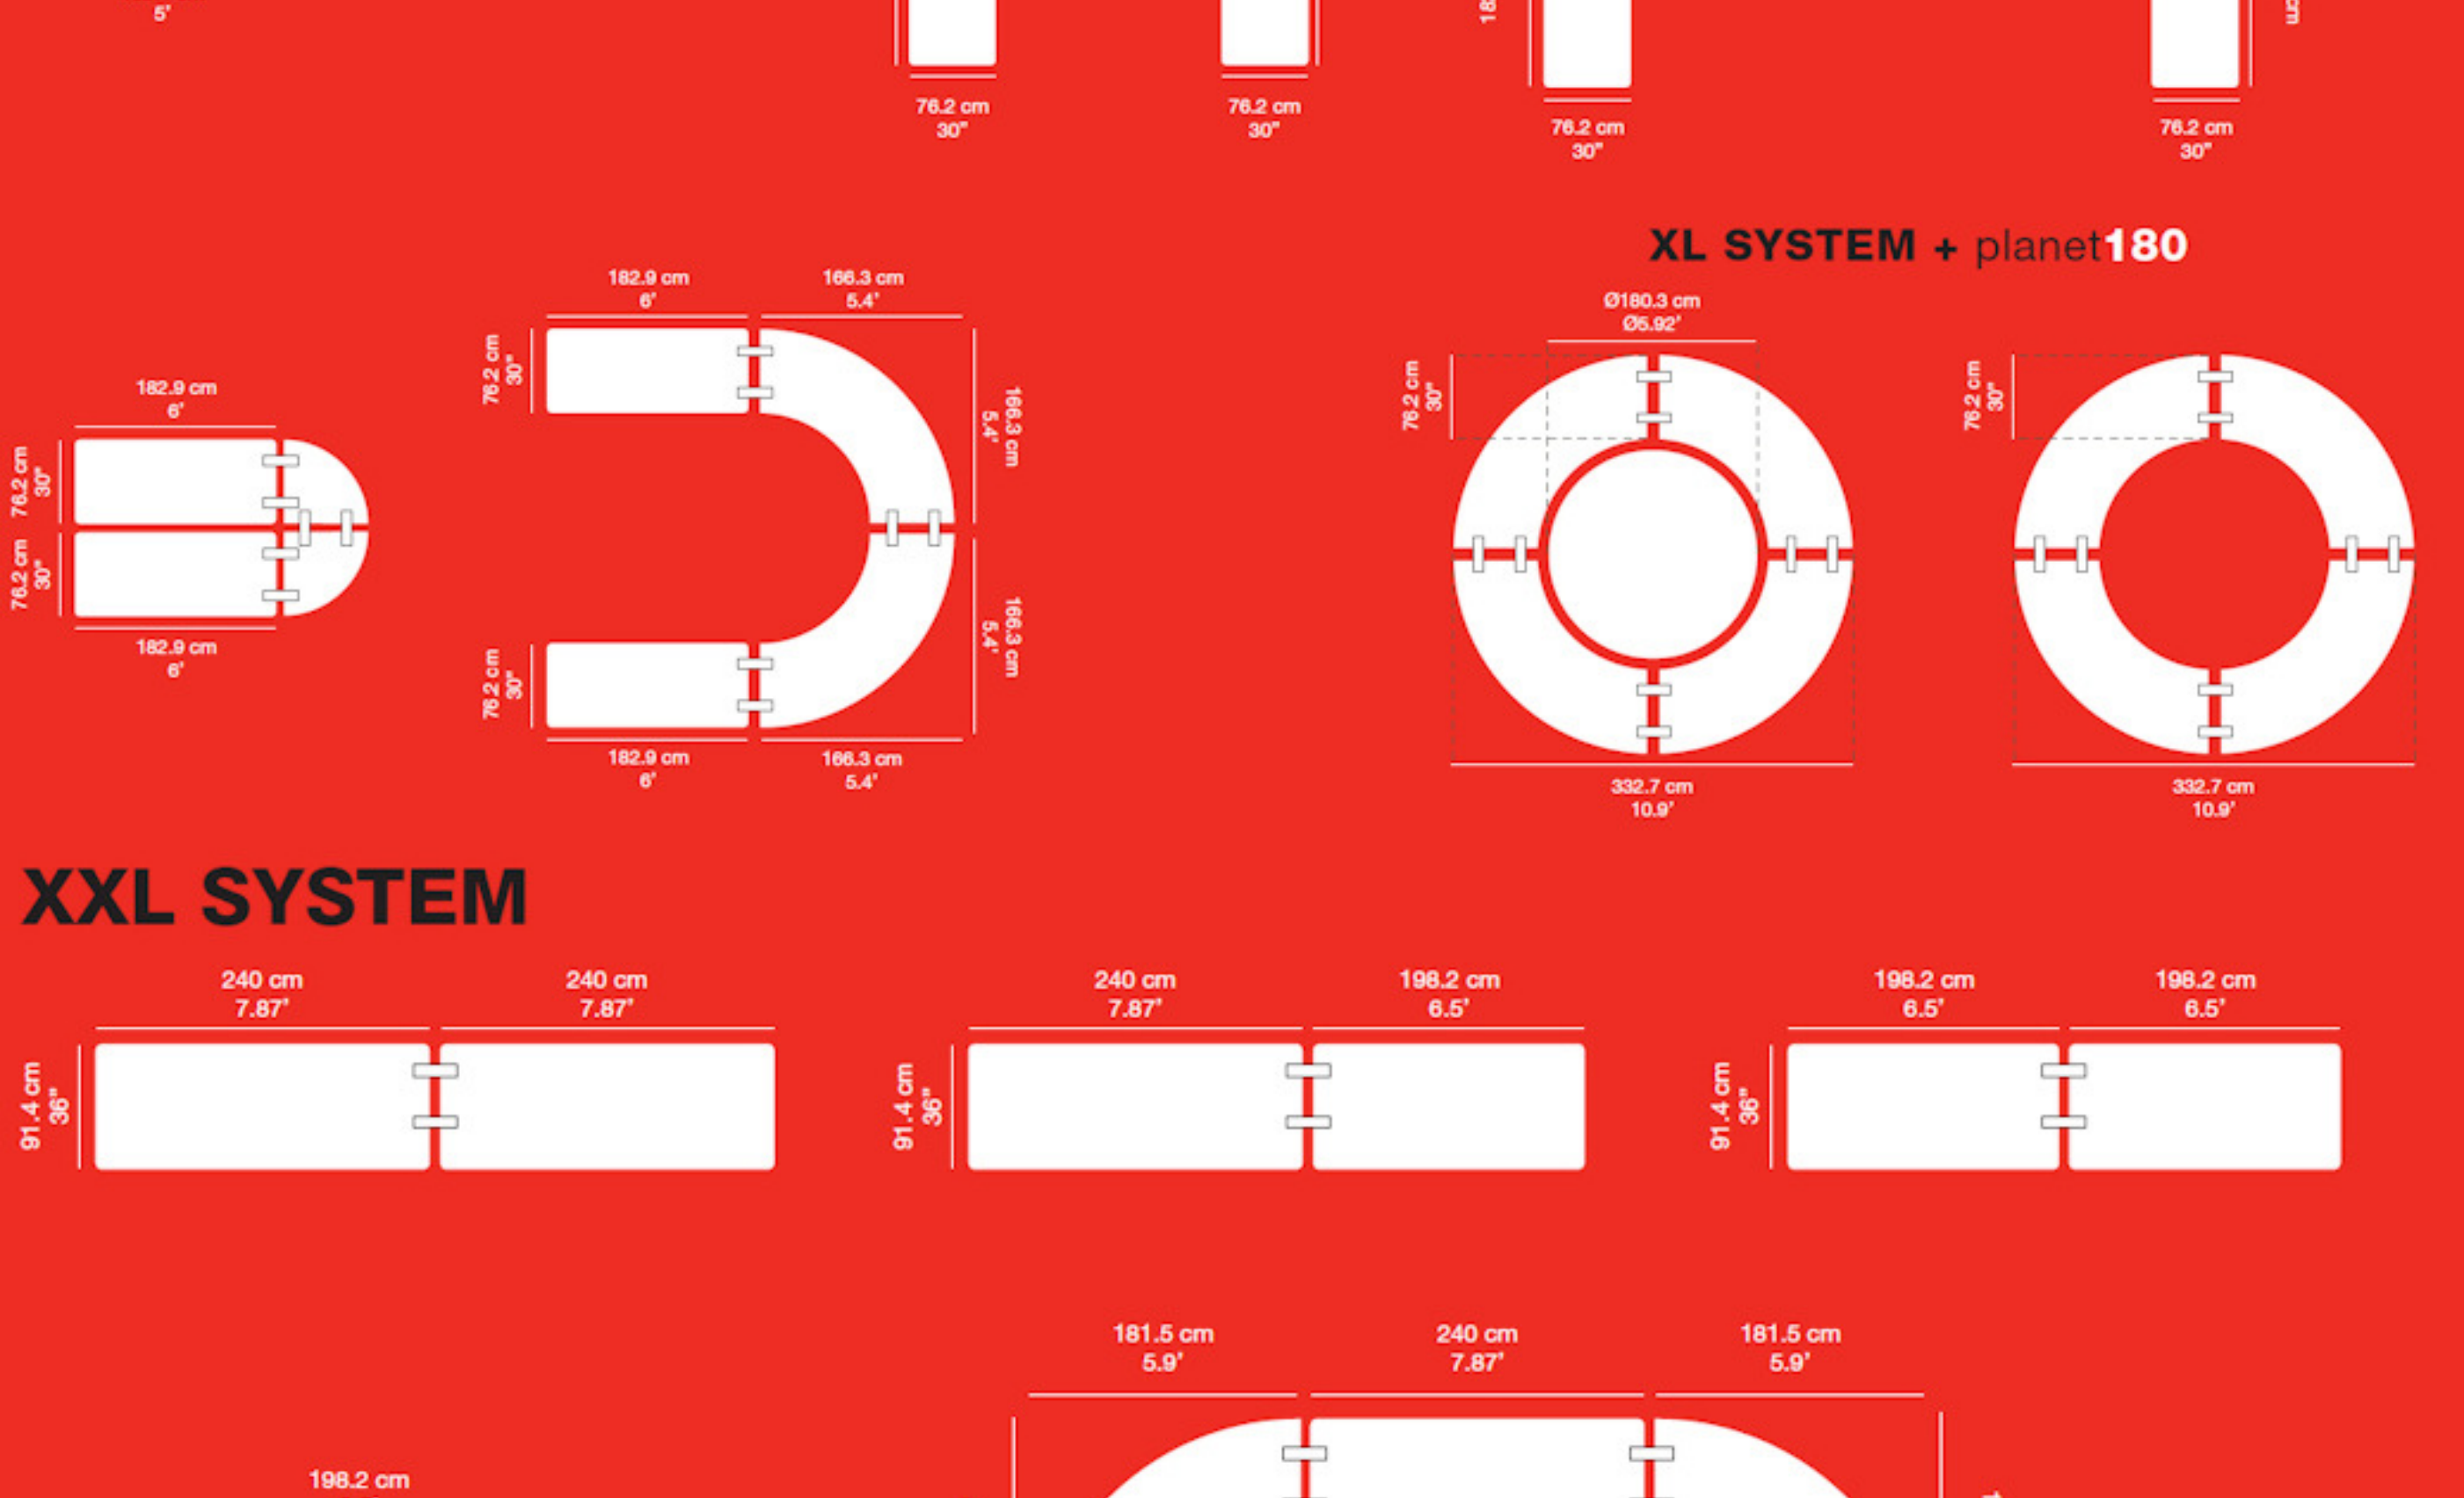

**ZOWN** Plast Sharptable klapborde (Ren UV behandlet polyethylen) **QUALITY**

10 års garanti Gælder ved almindelig brug og slitage.

**Dimensioner:**  
Længde 182,9 cm.  
Bredde: 76,2 cm.  
Højde: 74,3 cm.  
Vægt: 14,4 kg.

**sharptable**  
TABLE MESA TABLE TISCH  
182,9x76,2x74,3 cm  
6'x30'x29,2" Pg42

**praxis80**  
TABLE MESA TABLE TISCH  
ø81,3x73 cm  
ø32'x28,7" Pg41

**cocktail80**  
TABLE MESA TABLE TISCH  
ø81,3x110 cm  
ø32'x43,3" Pg40

**normanchair**  
CHAIR SILLA CHAISE STUHL  
46,9x53,6x85 cm  
18,5'x21,25'x33,5" Pg49

**alexchair**  
CHAIR SILLA CHAISE STUHL  
44,5x46x79 cm  
17,5'x18,1'x31,1" Pg46

**alexrolley**  
TROLLEY CARRO CHARIOT WAGEN  
95,4x47,5x196,8 cm  
37,5'x18,7'x77,5" Pg47

**bostonchair**  
CHAIR SILLA CHAISE STUHL  
47x51x74 cm  
20'x18'x29,2" Pg48

**XL SYSTEM**

**XXL SYSTEM**

**XXL SYSTEM + planet180**