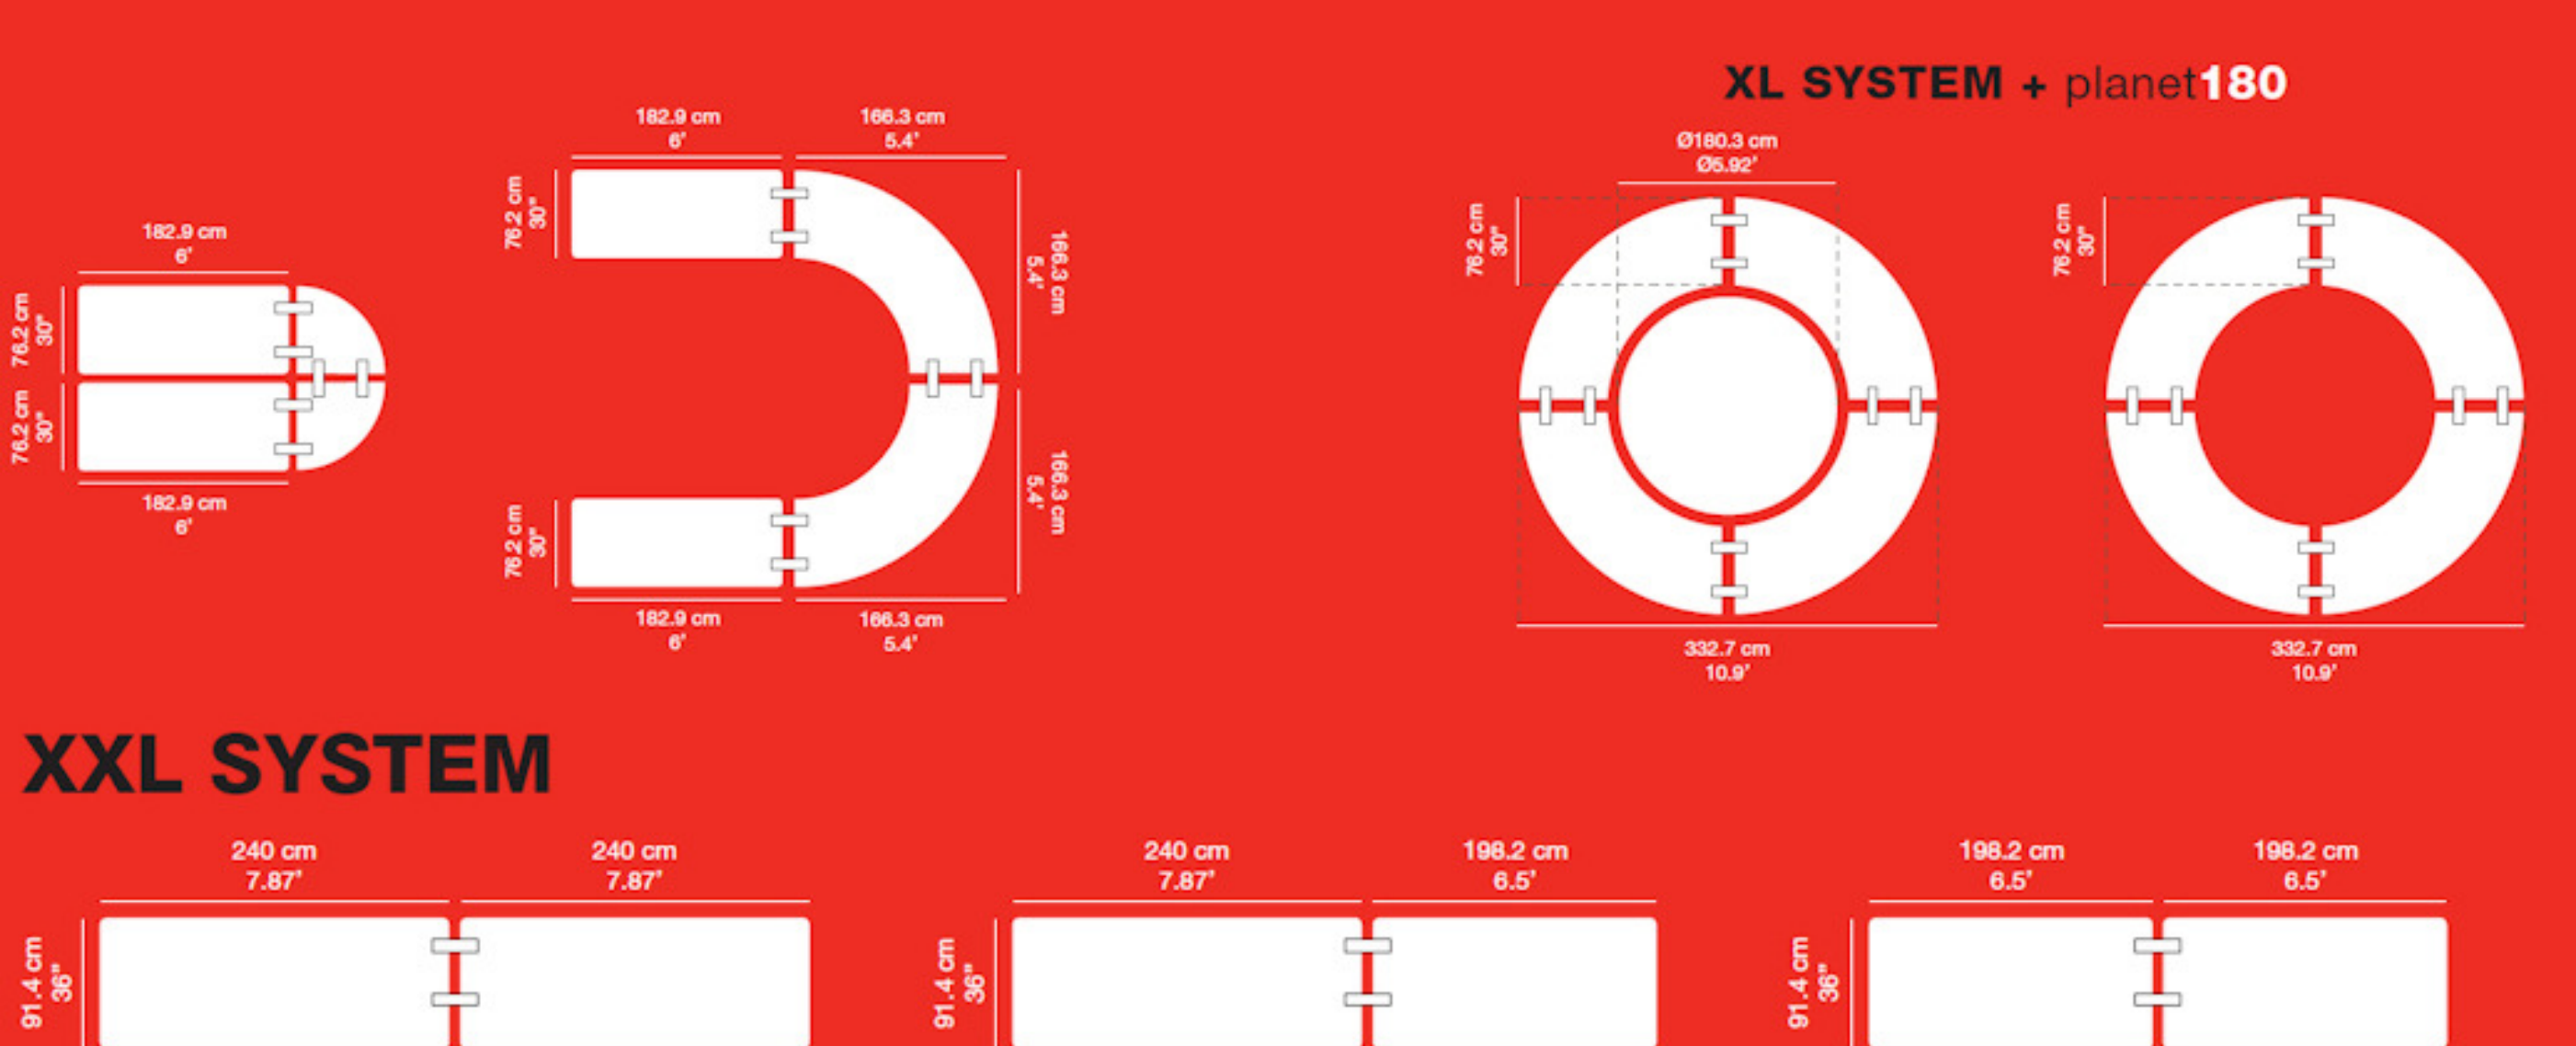

ZOWN Plast Sharptable klapborde (Ren UV behandlet polyethylen) **QUALITY**

Dimensioner:
Længde 182,9 cm.
Bredde: 76,2 cm.
Højde: 74,3 cm.
Vægt: 14,4 kg.

Bordet kan klappes sammen på midten

Kan bruges inden- og udendørs

sharptable
TABLE MESA TABLE TISCH
182.9x76.2x74.3 cm
6'x30'x29.2"
Pg42

praxis80
TABLE MESA TABLE TISCH
ø81.3x73 cm
ø32'x28.7"
Pg41

cocktail80
TABLE MESA TABLE TISCH
ø81.3x110 cm
ø32'x43.3"
Pg40

sharpbench
BENCH BANCO BANC BANK
184x30.5x44.5 cm
6'x12'x17.5"
Pg43

alexchair
CHAIR SILLA CHAISE STUHL
44.5x46x79 cm
17.5'x18.1'x31.1"
Pg46

alexrolley
TROLLEY CARRO CHARIOT WAGEN
95.4x47.5x196.8 cm
37.5'x18.7'x77.5"
Pg47

bostonchair
CHAIR SILLA CHAISE STUHL
47x51x74 cm
20'x18.5'x29.2"
Pg48

XL SYSTEM

XXL SYSTEM

XXL SYSTEM + planet180