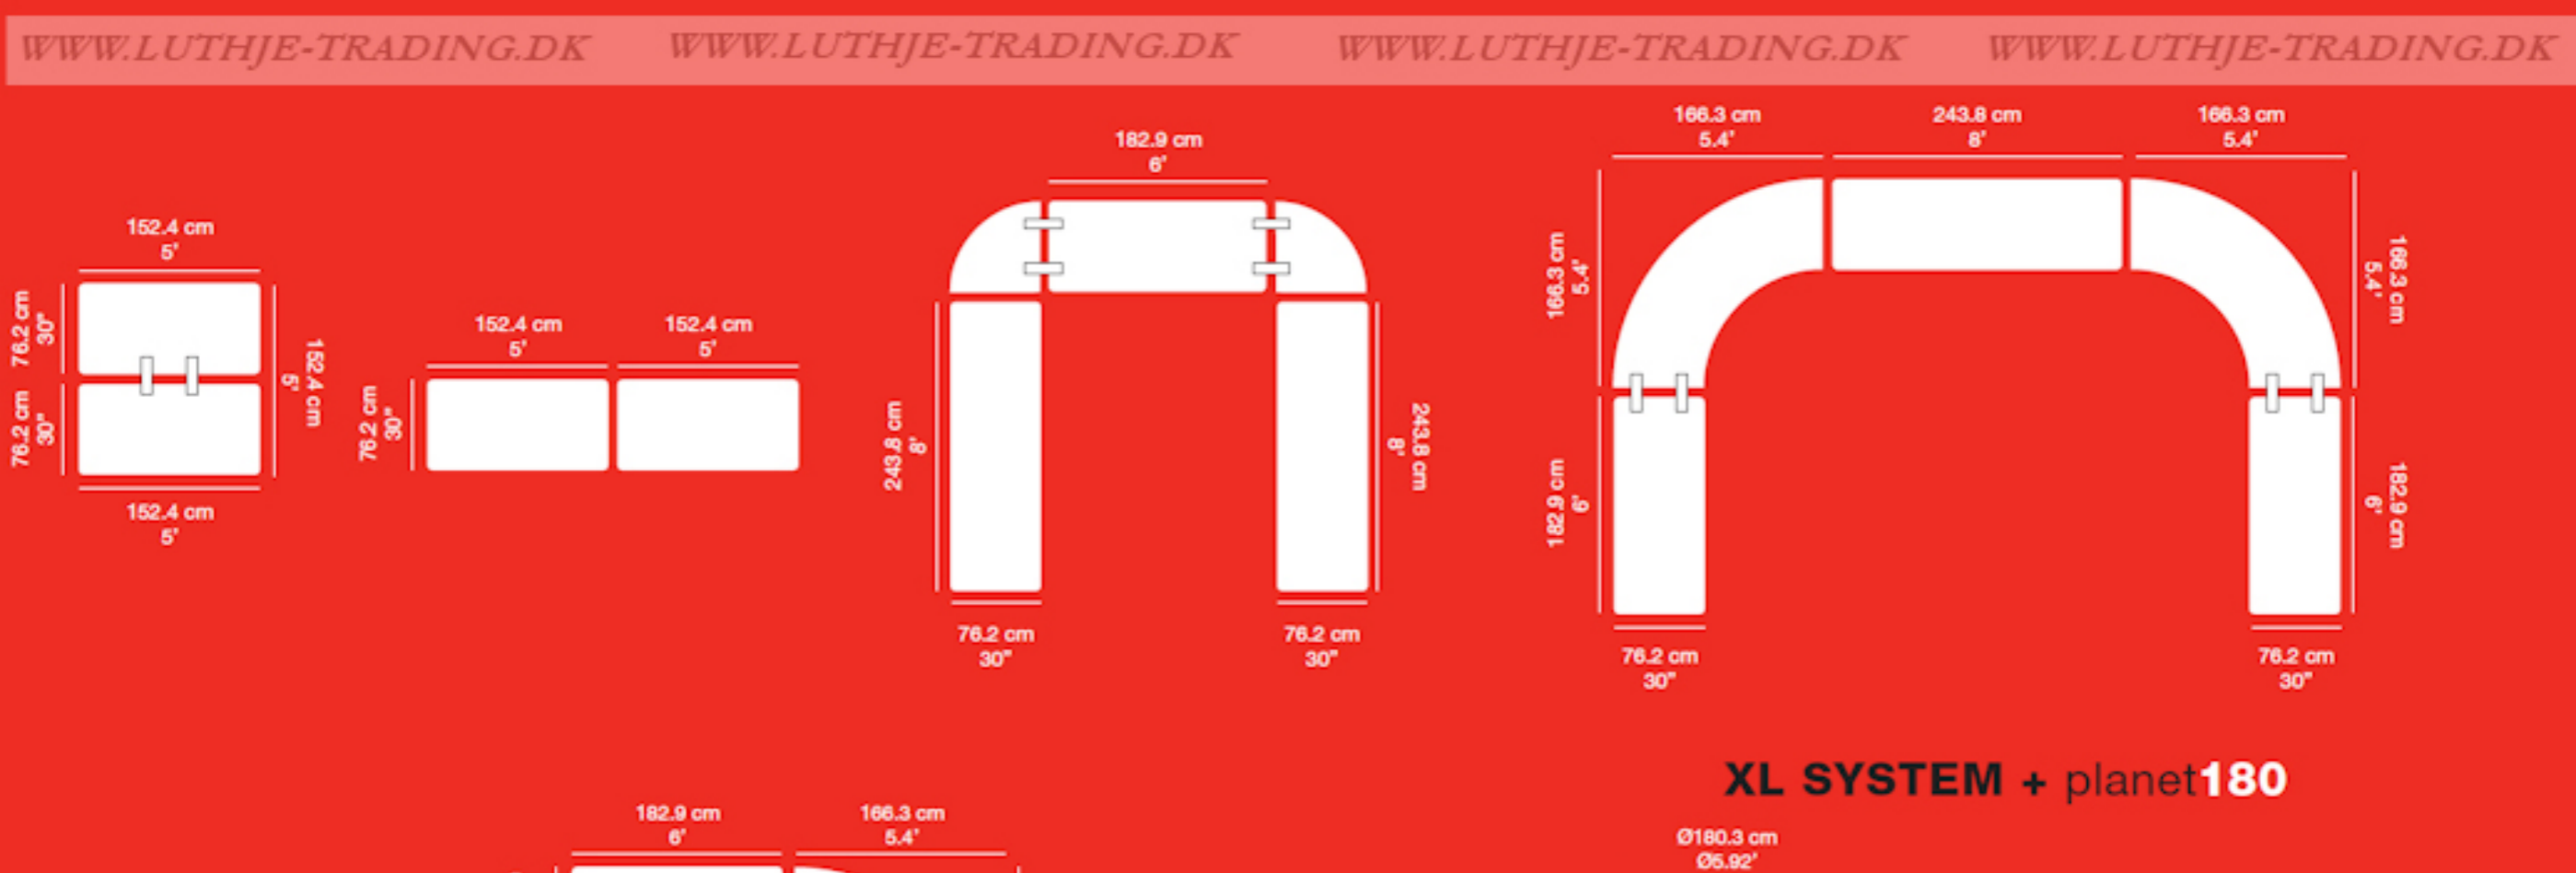

ZOWN Plast L120 Klapborde (Ren UV behandlet polyethylene) **QUALITY**

Dimensioner:
Længde 121,9 cm.
Bredde 61 cm.
Højde: 74,3 cm.
Vægt: 8,5 kg.

WWW.LUTHJE-TRADING.DK WWW.LUTHJE-TRADING.DK WWW.LUTHJE-TRADING.DK WWW.LUTHJE-TRADING.DK

sharptable TABLE MESA TABLE TISCH
182,9x76,2x74,3 cm
6'x30'x29,2" Pg42

praxis80 TABLE MESA TABLE TISCH
ø81,3x73 cm
ø32'x28,7" Pg41

cocktail80 TABLE MESA TABLE TISCH
ø81,3x110 cm
ø32'x43,3" Pg40

sharpbench BENCH BANCO BANC BANK
184,3x53,6x85 cm
6'x18'x17,5" Pg43

alexchair CHAIR SILLA CHAISE STUHL
44,5x46x79 cm
17,5'x18,1'x31,1" Pg46

alex trolley TROLLEY CARRO CHARIOT WAGEN
95,4x47,5x196,8 cm
37,5'x18,7'x77,5" Pg47

bostonchair CHAIR SILLA CHAISE STUHL
47x54x74 cm
20'x21,25'x33,5" Pg48

XL SYSTEM

XXL SYSTEM

XXL SYSTEM + planet180