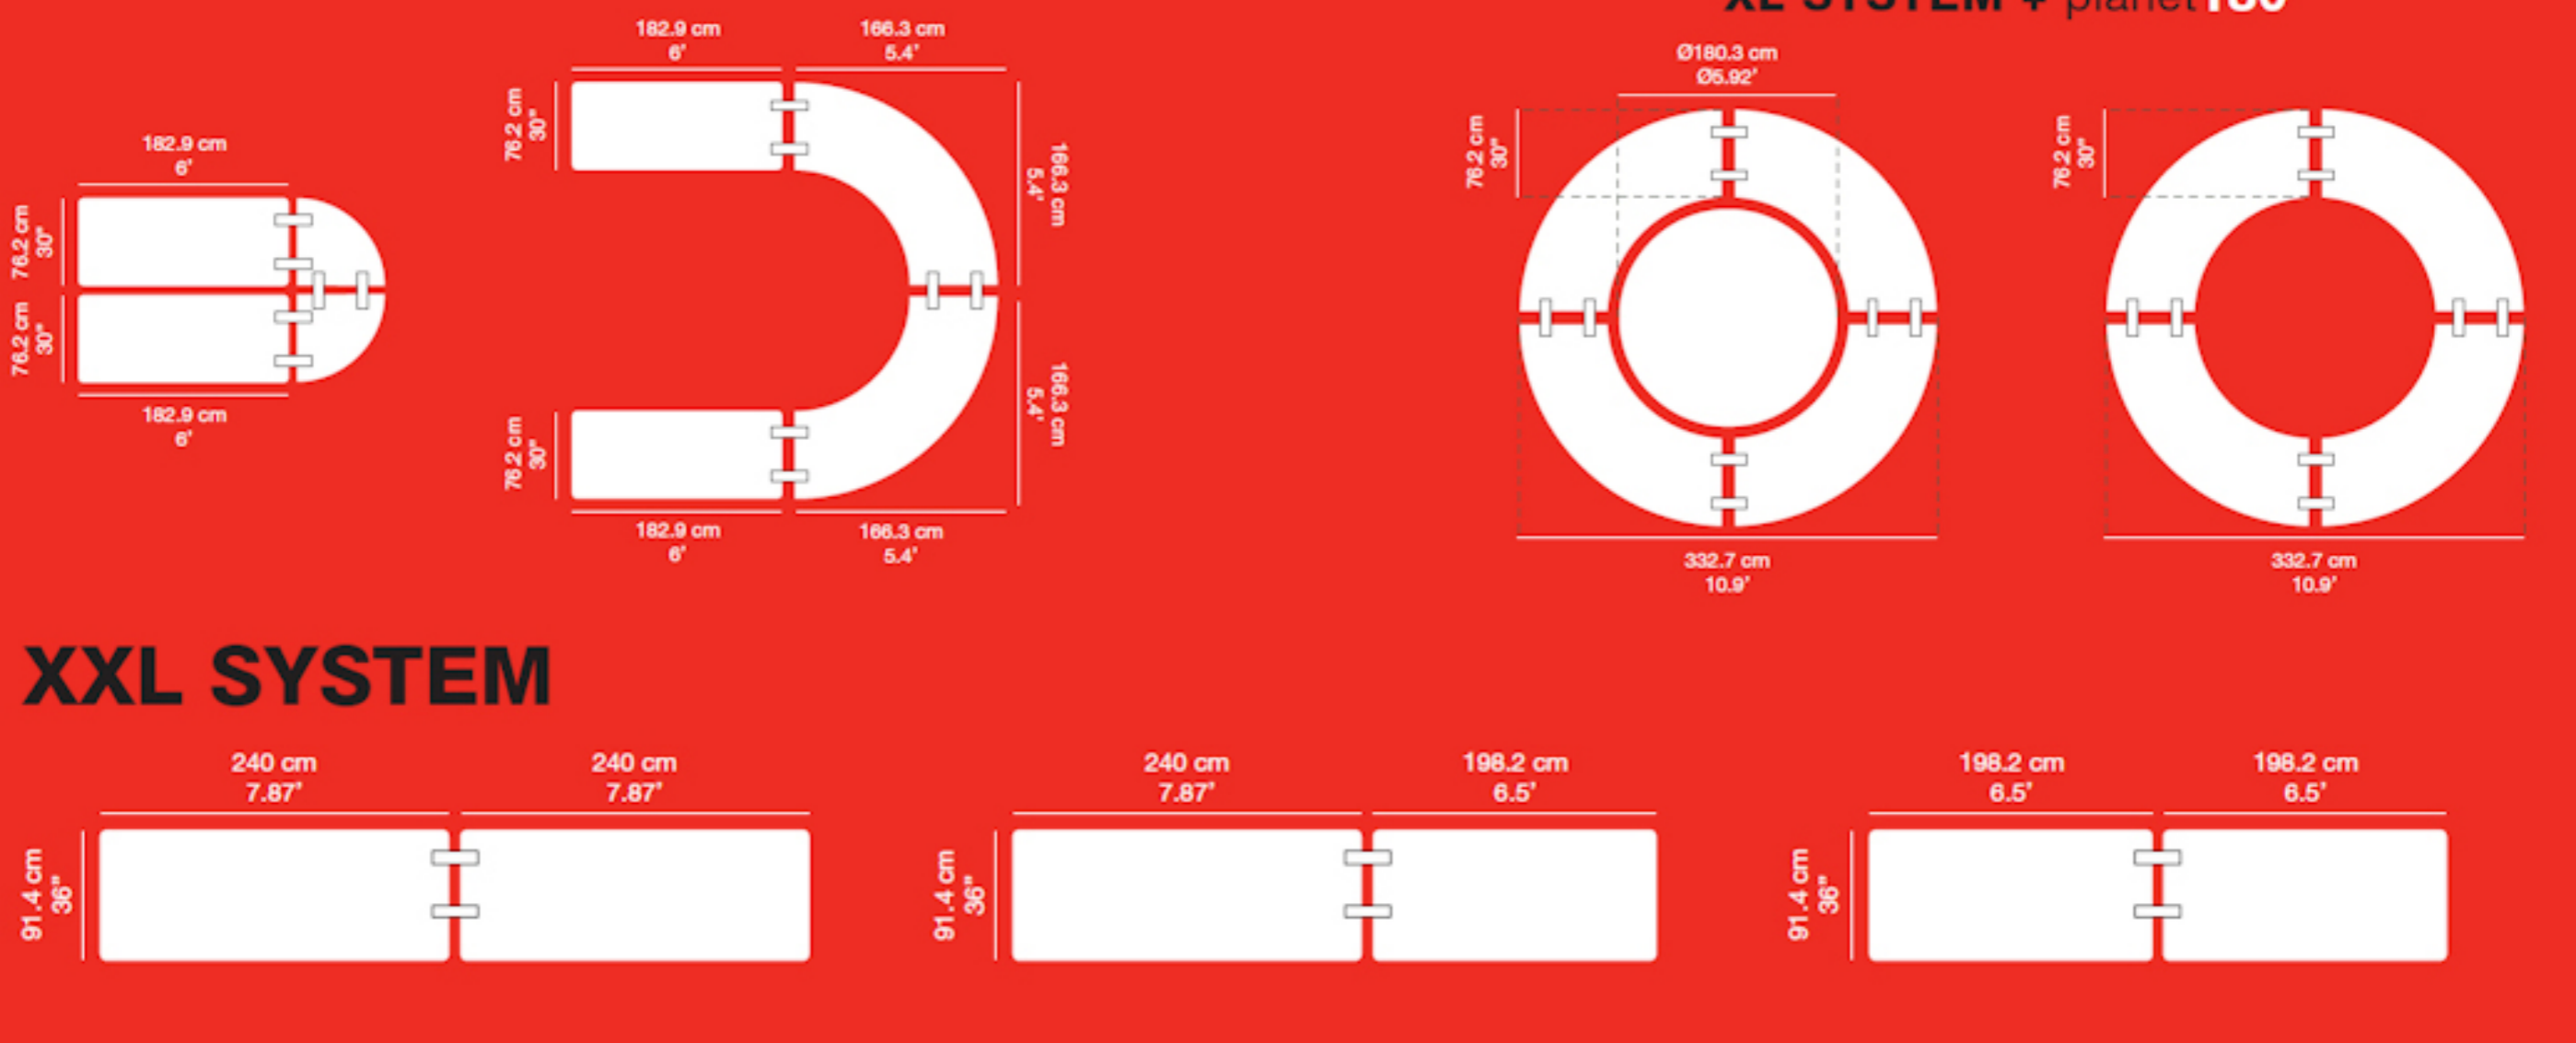

planet120
TABLE MESA TABLE TISCH
ø122x74,3 cm
ø4'x29,2"
Pg36

planet150
TABLE MESA TABLE TISCH
ø152,4x74,3 cm
ø5'x29,2"
Pg37

planet180
TABLE MESA TABLE TISCH
ø180,3x74,3 cm
ø5,9'x29,2"
Pg38

planet trolley
TROLLEY CARRO CHARIOT WAGEN
(132+30)x83,2x102 cm
(52'+11,8')x32,7'x40,2"
Pg39

M180
TABLE MESA TABLE TISCH
185,9x45,7x74,3 cm
6'x18'x29,2"
Pg20

M240
TABLE MESA TABLE TISCH
243,8x45,7x74,3 cm
8'x18'x29,2"
Pg21

L120
TABLE MESA TABLE TISCH
121,9x61x74,3 cm
48'x24'x29,2"
Pg22

Ltrolley
TROLLEY CARRO CHARIOT WAGEN
131,7x62x115 cm
51,9'x24,4'x45,3"
Pg23

sharp table
TABLE MESA TABLE TISCH
182,9x76,2x74,3 cm
6'x30'x29,2"
Pg42

praxis30
TABLE MESA TABLE TISCH
ø81,3x73 cm
ø32'x28,7"
Pg41

cocktail30
TABLE MESA TABLE TISCH
ø81,3x110 cm
ø32'x43,3"
Pg40

sharp bench
BENCH BANCO BANC BANK
184x30,5x44,5 cm
6'x18'x17,5"
Pg43

otto chair
CHAIR SILLA CHAISE STUHL
47x54x84 cm
18,5'x21,3'x33,1"
Pg44

otto trolley
TROLLEY CARRO CHARIOT WAGEN
110x47,7x190 cm
43,3'x18,7'x77,5"
Pg45

norman chair
CHAIR SILLA CHAISE STUHL
46,9x53,6x85 cm
18,5'x21,25'x33,5"
Pg49

alex chair
CHAIR SILLA CHAISE STUHL
44,5x46x79 cm
17,5'x18,1'x31,1"
Pg46

alex trolley
TROLLEY CARRO CHARIOT WAGEN
95,4x47,5x196,8 cm
37,5'x18,7'x77,5"
Pg47

boston chair
CHAIR SILLA CHAISE STUHL
47x54x84 cm
20'x18,5'x33,5"
Pg48

XL SYSTEM