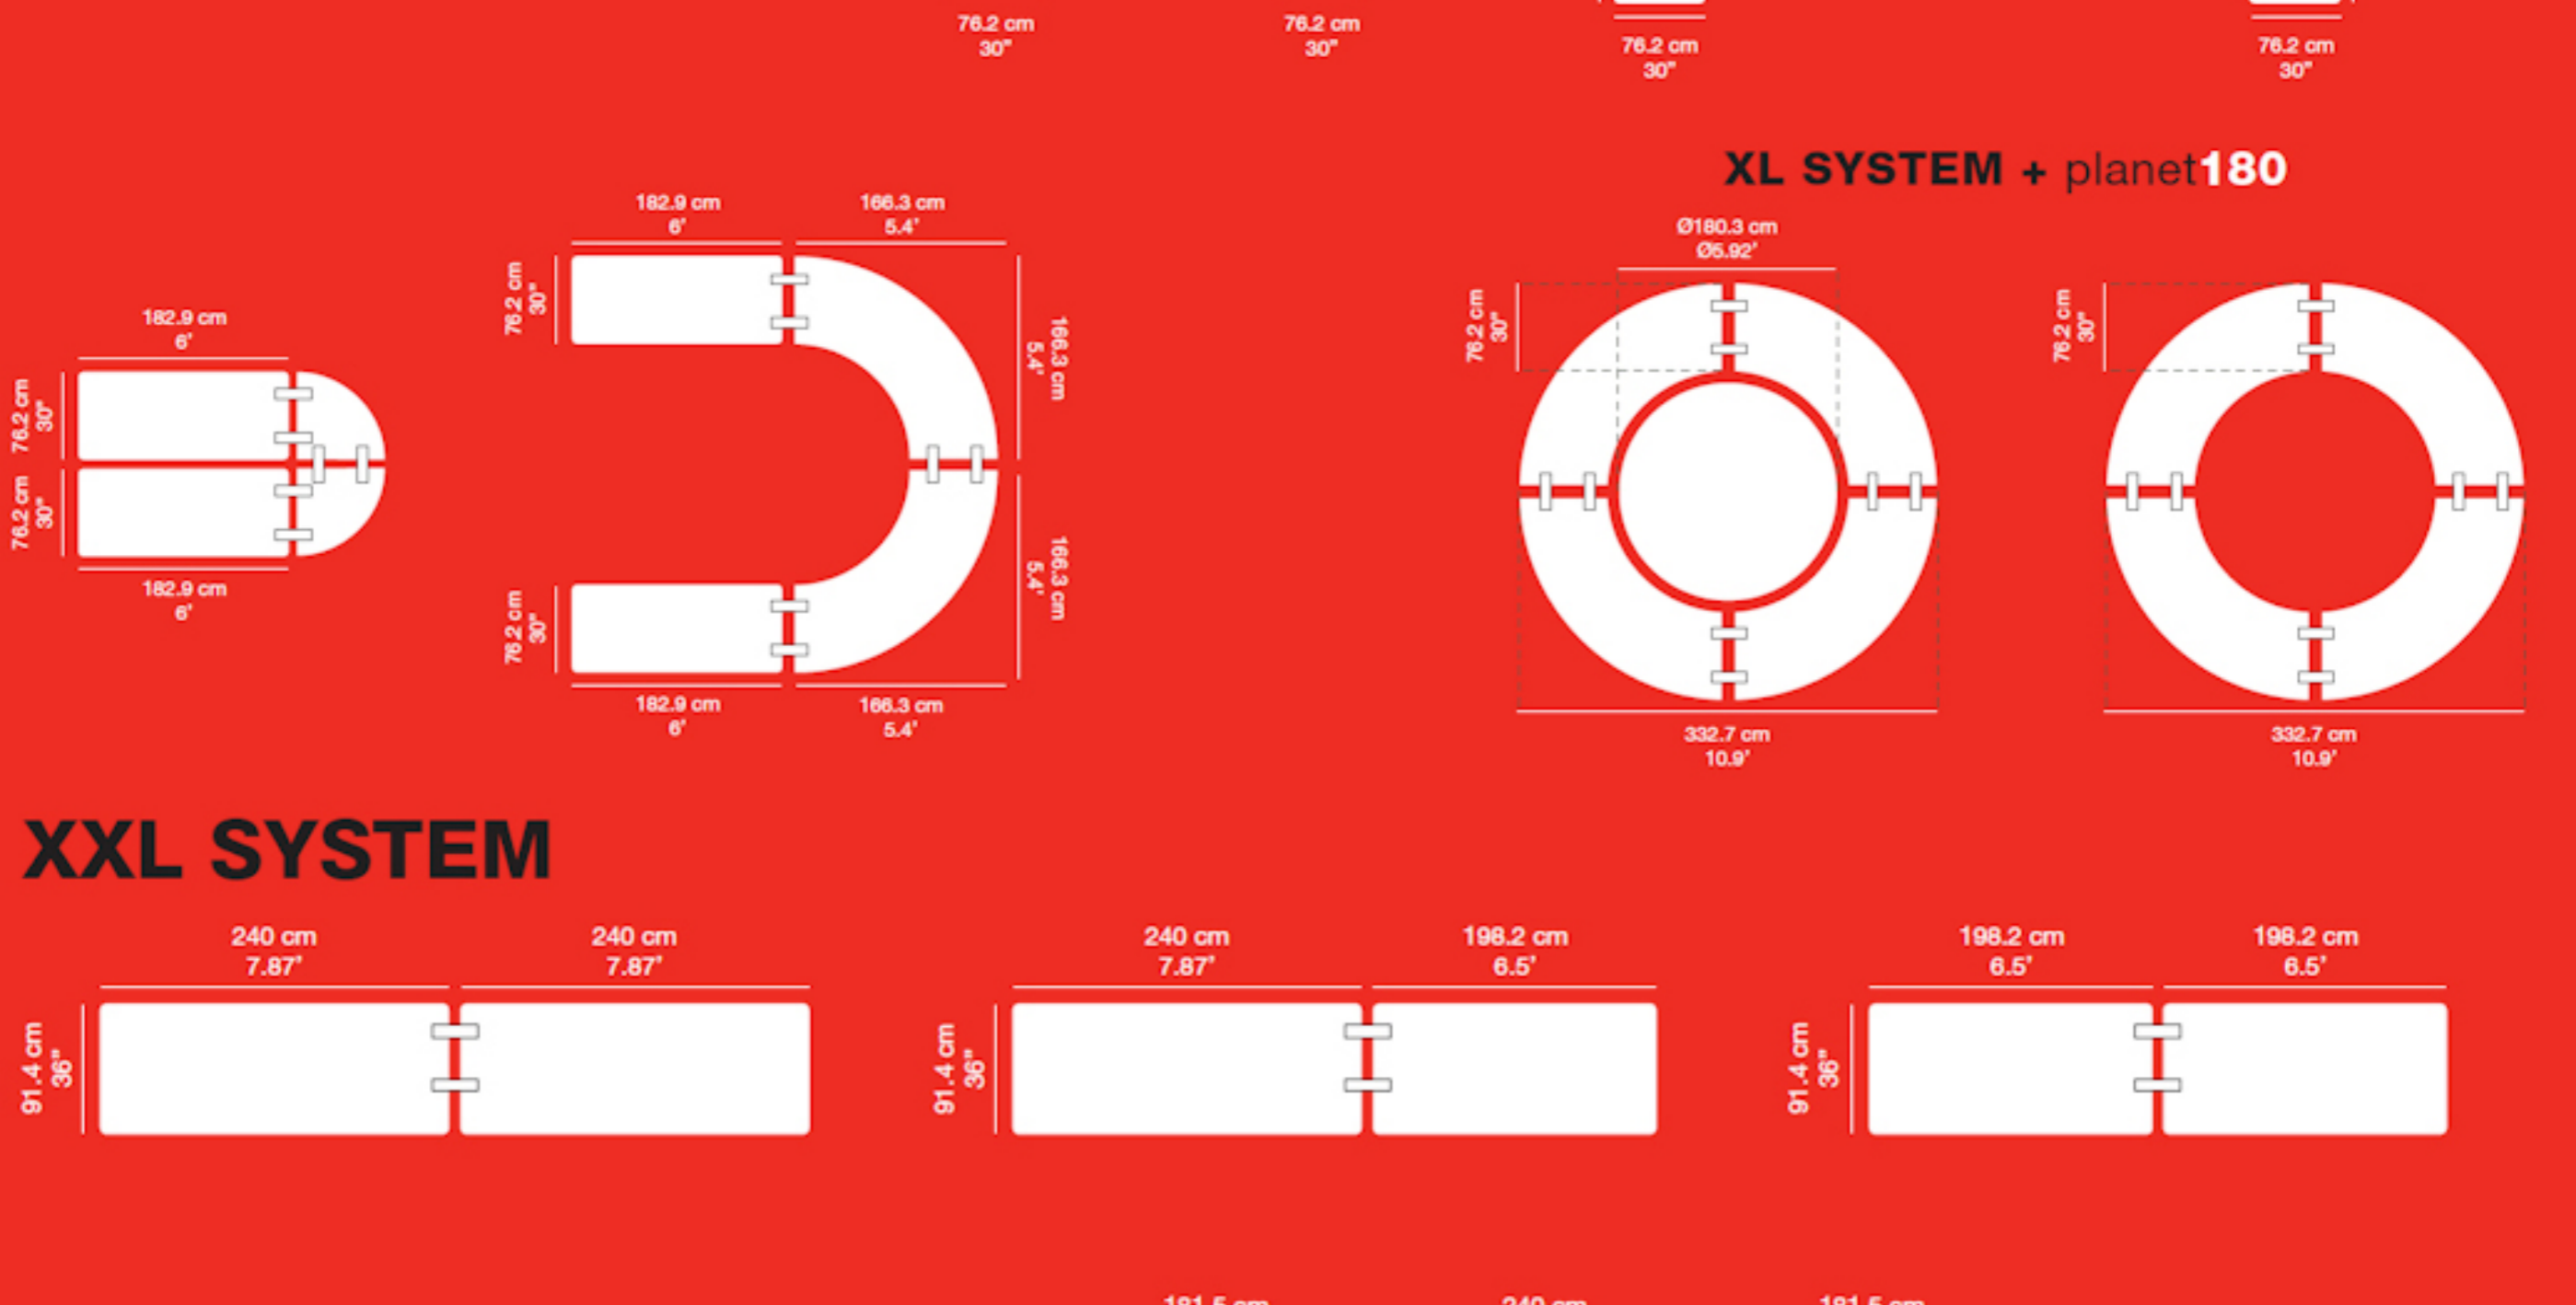

Dimensioner:
 Længde 240 cm.
 Bredde: 91,4 cm.
 Højde: 74,3 cm.
 Vægt: 24,5 kg.

Antal pladser
8 **10**

Kan bruges inden- og udendørs

Farve lys grå

**Bordet med lav vægt og høj bæreevne
 Max belastning 350 kg.**

sharptable TABLE MESA TABLE TISCH
 182,9x76,2x74,3 cm
 6'x30'x29,2" Pg42

praxis80 TABLE MESA TABLE TISCH
 ø81,3x73 cm
 ø32'x28,7" Pg41

cocktail80 TABLE MESA TABLE TISCH
 ø81,3x110 cm
 ø32'x43,3" Pg40

sharpbench BENCH BANCO BANC BANK
 184x30,5x44,5 cm
 6'x18'x17,5" Pg43

alexchair CHAIR SILLA CHAISE STUHL
 44,5x46x79 cm
 17,5'x18,1'x31,1" Pg46

alexrolley TROLLEY CARRO CHARIOT WAGEN
 95,4x47,5x196,8 cm
 37,5'x18,7'x77,5" Pg47

bostonchair CHAIR SILLA CHAISE STUHL
 47x54x84 cm
 20'x18,5'x33,5" Pg48

XL SYSTEM

XXL SYSTEM

XXL SYSTEM + planet180