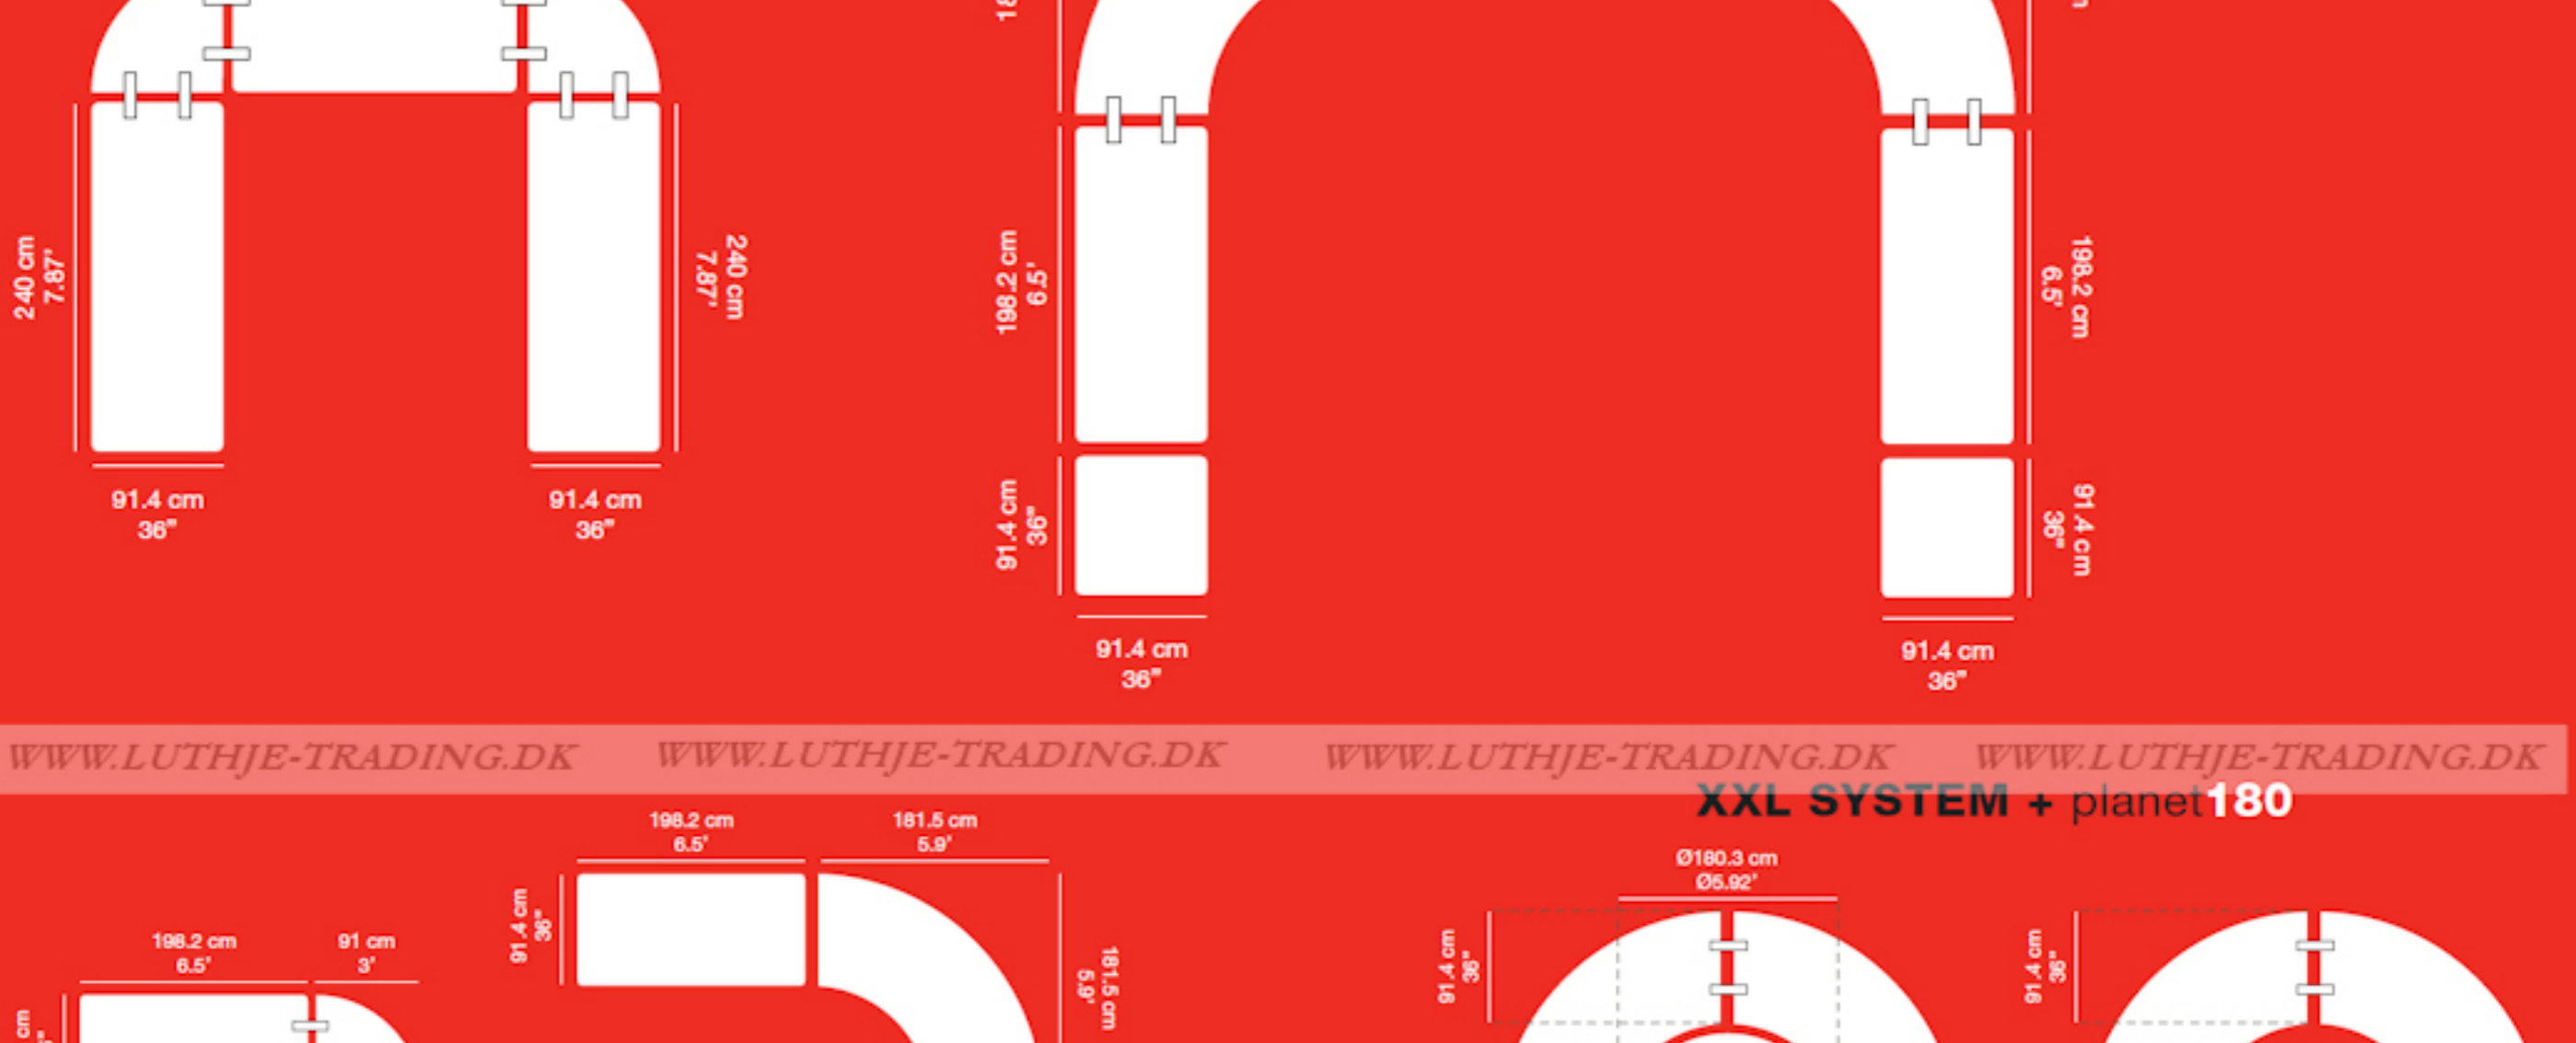

ZOWN CONTRACTDESIGNFACTORY **Plast XXL240 klapborde (Ren UV behandlet polyethylene)** **QUALITY**

10 års garanti
Gælder ved almindelig brug og slitage.

Dimensioner:
Længde 240 cm.
Bredde: 91,4 cm.
Højde: 74,3 cm.
Vægt: 24,5 kg.

Antal pladser
8 **10**

Kan bruges inden- og udendørs

Farve lys grå

*Bordet med lav vægt og høj bæreevne
Max belastning 350 kg.*

Der er mulighed for at koble flere borde sammen ved hjælp af et patenteret låsesystem, som findes på bordets smalle ender.

Bordkobling

Bordvogn til transport og opbevaring af ZOWN XXL borde. Specielle håndtag designet til at beskytte hænderne. Vognen kan udvides i længden og passer derfor både til ZOWN XXL 90, 200 og 240. Alle dele på bordvognen er integrerede for at forhindre tab.

Længde: 202 cm + 46 cm
Bredde: 92 cm
Højde: 115 cm
Farve: Mørk grå
Materiale: Pulvermalet stål
Vægt: 30,8 kg
Kapacitet: 28 stk. XXL 90 / 18 stk. XXL 200 / 15 stk. XXL 240

Bordvognen er let at folde sammen så den fylder minimal

Bordvognens længde justeres her

ZOWN COLLECTION

XL150
TABLE MESA TABLE TISCH
152,4x76,2x74,3 cm
5'x30'x29,2"
Pg24

XL180
TABLE MESA TABLE TISCH
182,9x76,2x74,3 cm
6'x30'x29,2"
Pg25

XL240
TABLE MESA TABLE TISCH
243,8x76,2x74,3 cm
8'x30'x29,2"
Pg26

XLcorner
TABLE MESA TABLE TISCH
76,2x76,2x74,3 cm
30'x30'x29,2"
Pg29

XLmoon
TABLE MESA TABLE TISCH
166,3x166,3x74,3 cm
5,4'x5,4'x29,2"
Pg28

XLtrolley
TROLLEY CARRO CHARIOT WAGEN
(193+61)x77x115 cm
(76'+24')x30,3'x45,3"
Pg27

XXL90
TABLE MESA TABLE TISCH
91,4x91,4x74,3 cm
36'x36'x29,2"
Pg30

XXL200
TABLE MESA TABLE TISCH
198,2x91,4x74,3 cm
6,5'x36'x29,2"
Pg31

XXL240
TABLE MESA TABLE TISCH
240x91,4x74,3 cm
8'x36'x29,2"
Pg32