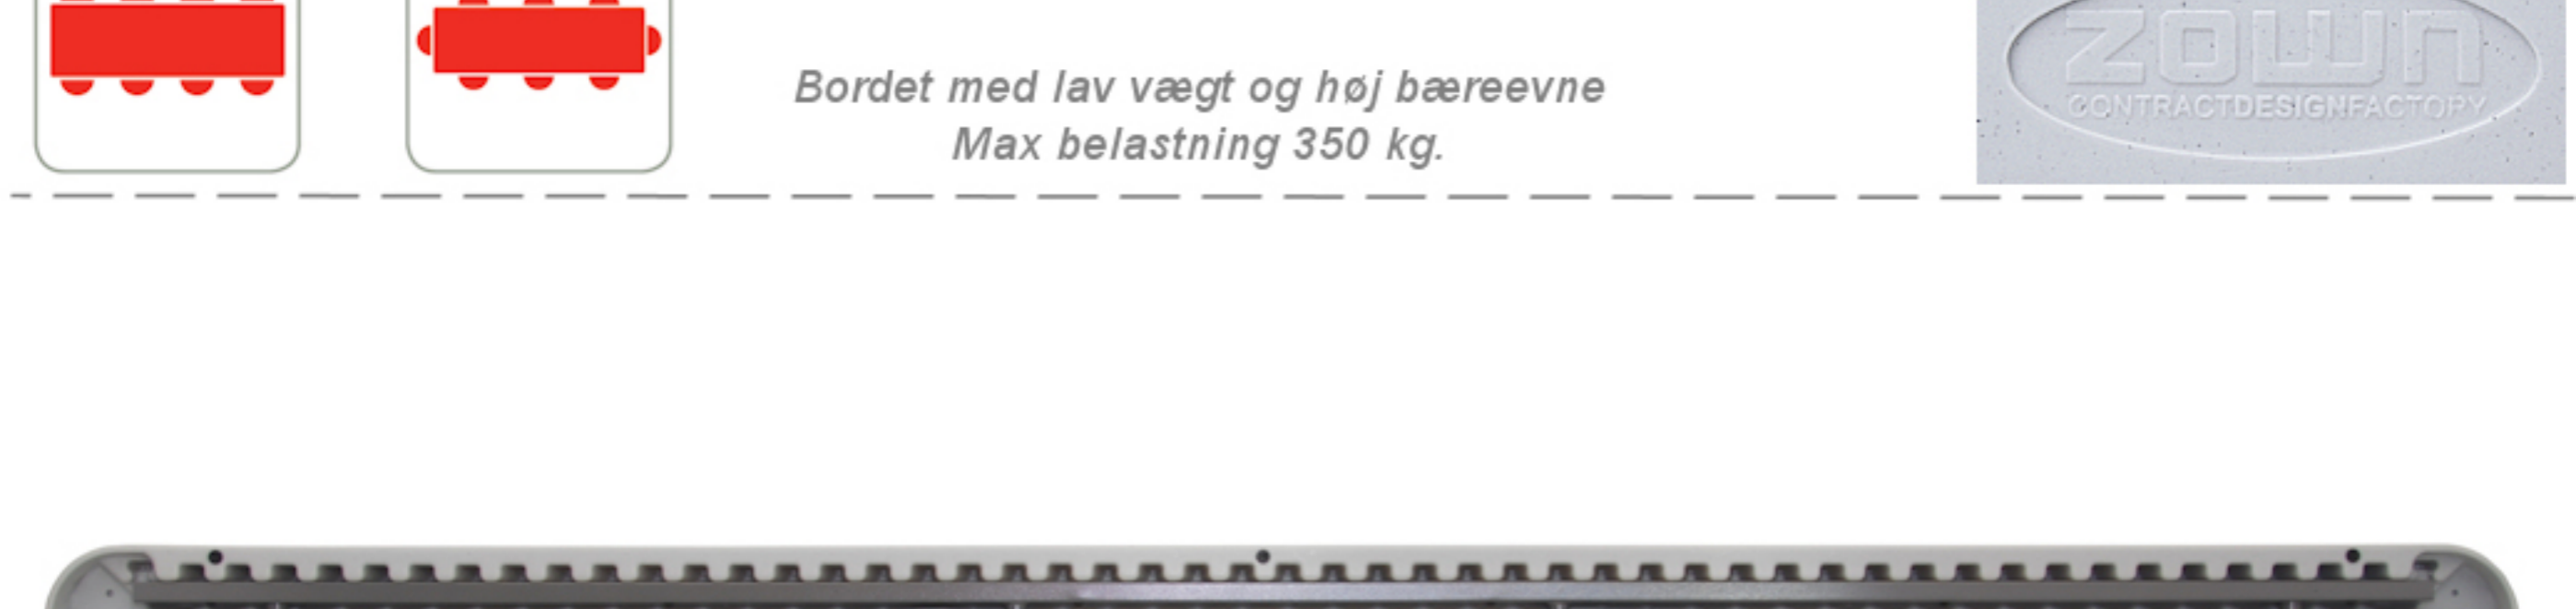

ZOWN CONTRACTDESIGNFACTORY **Plast XL240 klapborde (Ren UV behandlet polyethylene)** **QUALITY**

Dimensioner:
Længde 243,8 cm.
Bredde: 76,2 cm.
Højde: 74,3 cm.
Vægt: 18,5 kg.

8

Kan bruges inden- og udendørs

Farve lys grå

**Bordet med lav vægt og høj bæreevne
Max belastning 350 kg.**

Bordvogn til nem transport og opbevaring af ZOWN XL borde. Specielle håndtag designet til at beskytte hænderne. Løsen kan udvides i længden og passer derfor både til ZOWNER XL 150, 180 og 240. Alle dele på bordvognen er integrerede for at forhindre tab.

Længde: 193 cm + 61 cm
Bredde: 77 cm
Højde: 115 cm
Farve: Mørk grå
Materiale: Pulvermalet stål
Vægt: 28,8 kg
Kapacitet: 20 stk XL 150 / 20 stk XL 180 / 18 stk XL 240
Garanti: 10 års garanti ved almindelig brug og slitage