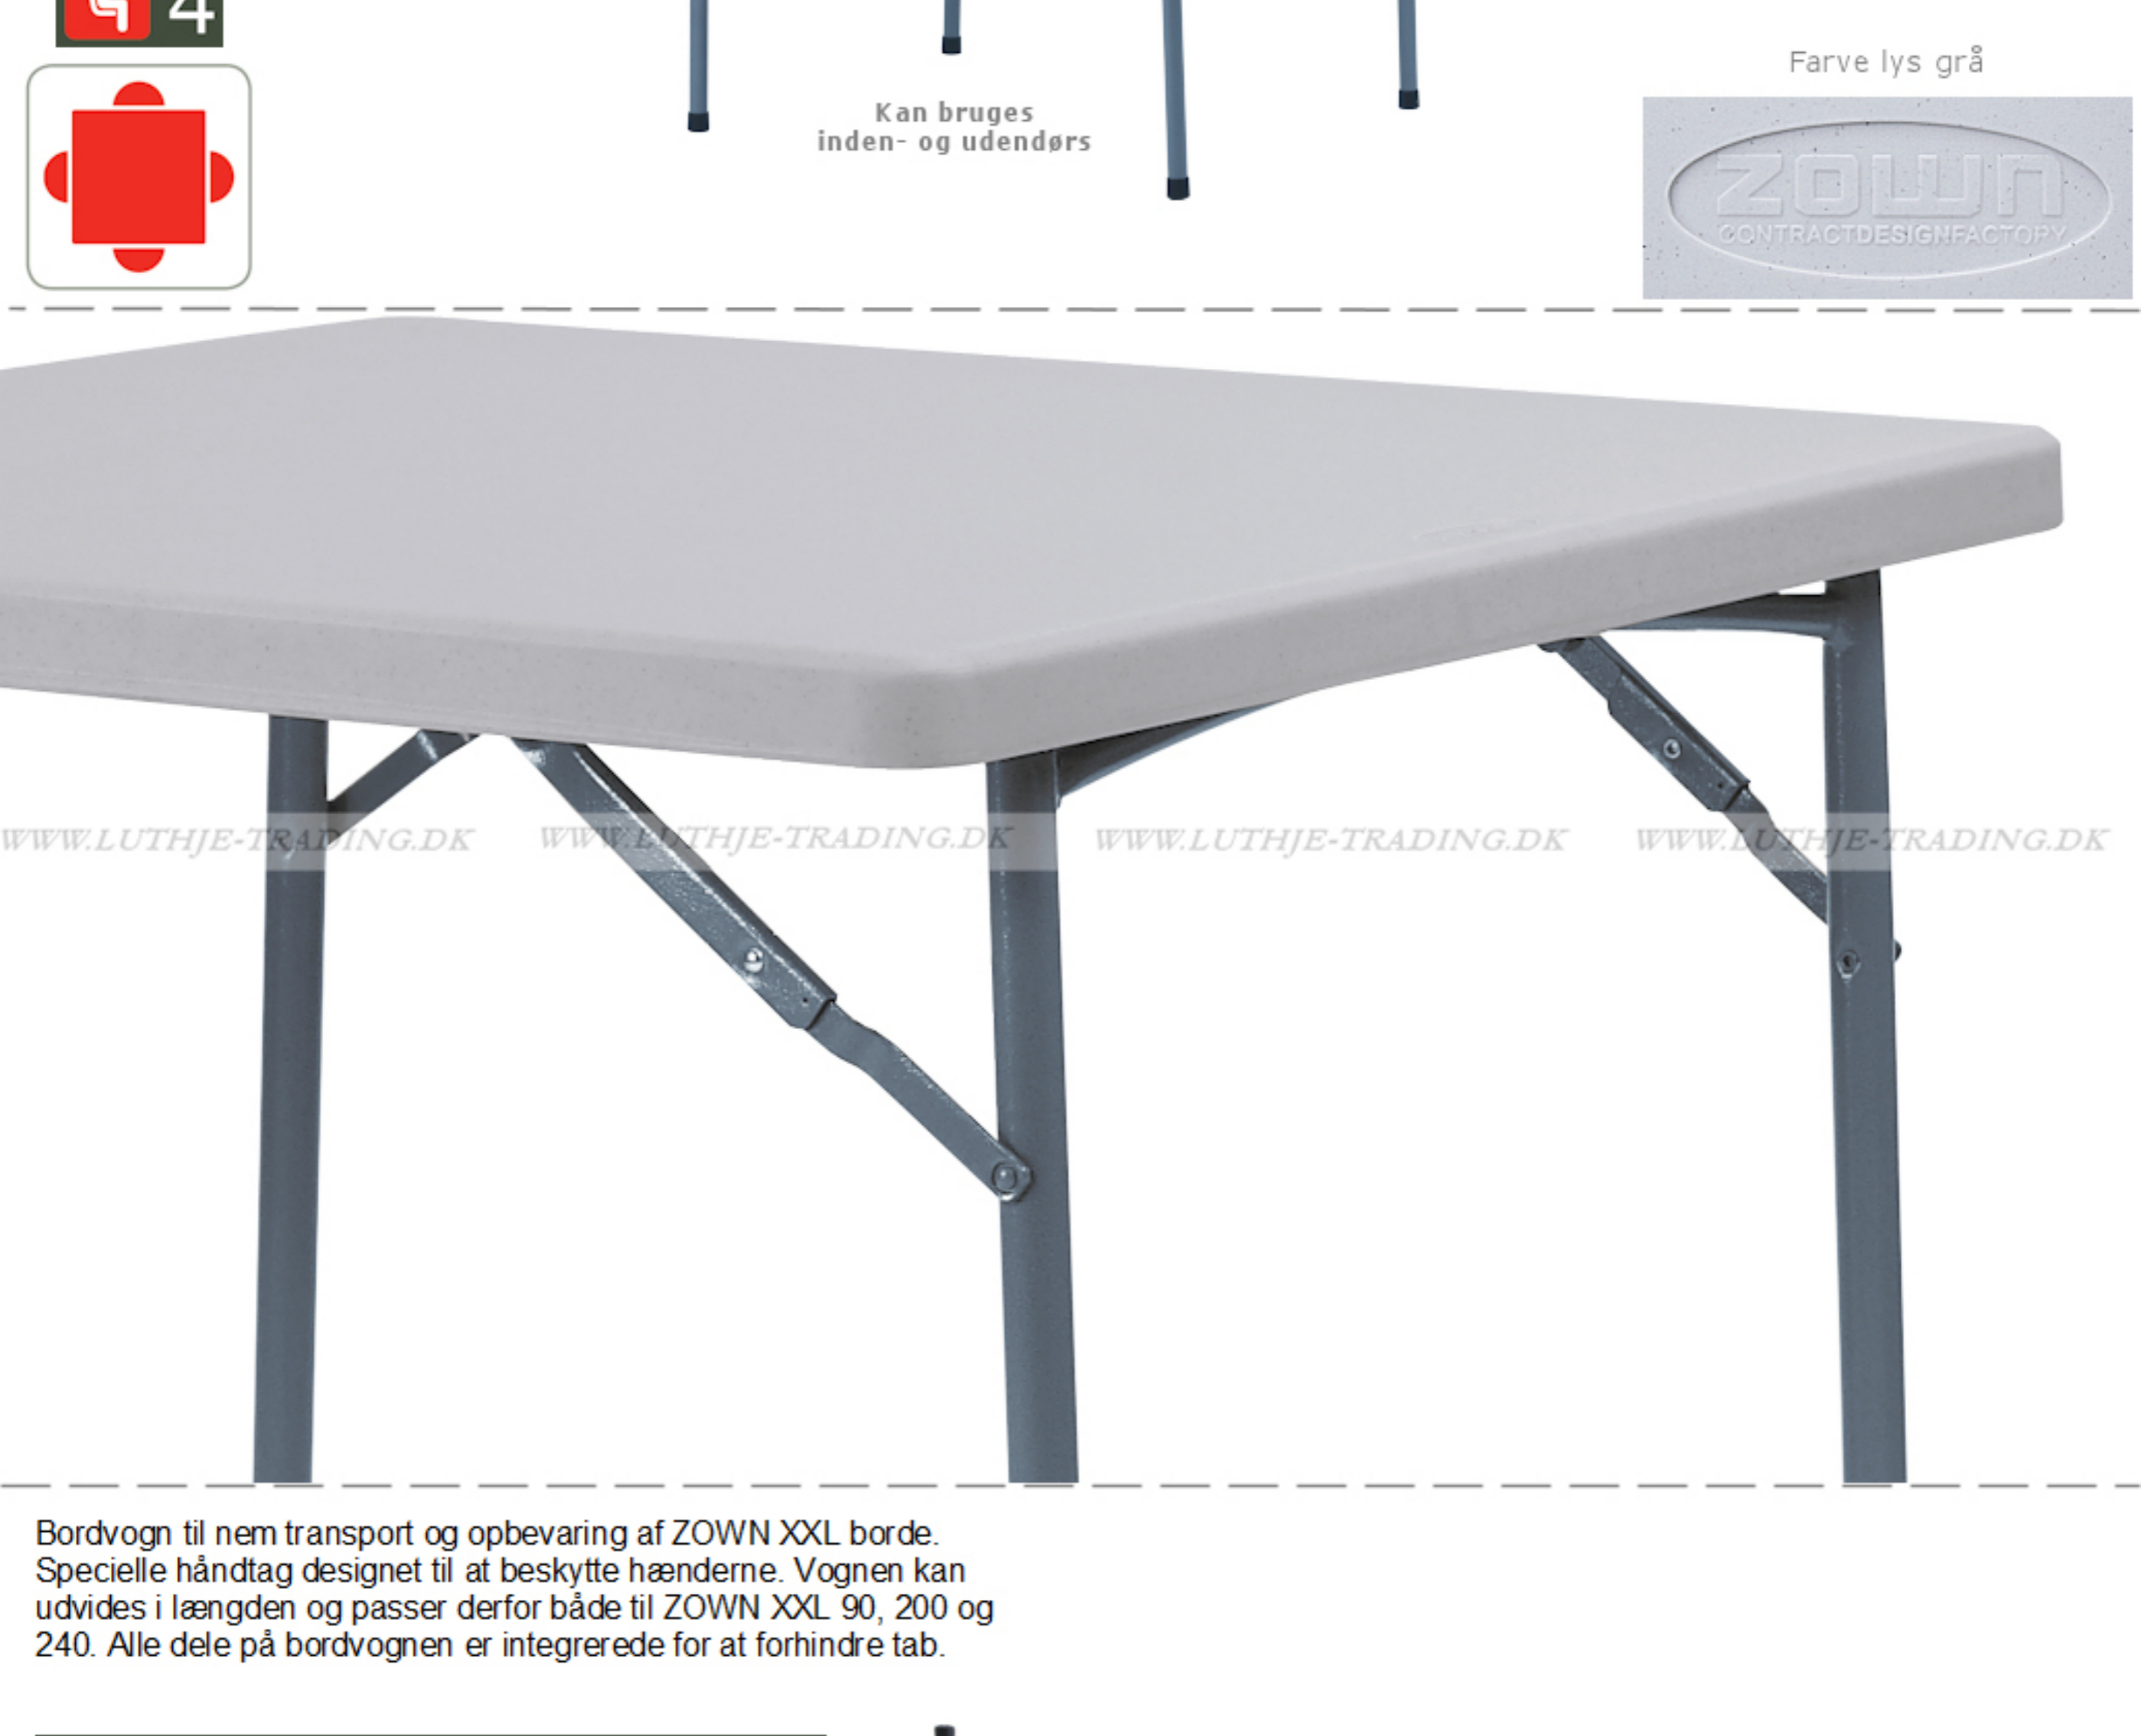

Møbler til Skoler - Kirker - Kantine - Kontorer - Konference m.m. **10 års garanti**
Gælder ved almindelig brug og slitage.

Dimensioner:
Længde 91,4 cm.
Bredde: 91,4 cm.
Højde: 74,3 cm.
Vægt: 10,5 kg.

Kan bruges inden- og udendørs

Farve lys grå

Bordvogn til nem transport og opbevaring af ZOWN XXL borde. Specielle håndtag designet til at beskytte hænderne. Vognen kan udvides i længden og passer derfor både til ZOWEN XXL 90, 200 og 240. Alle dele på bordvognen er integrerede for at forhindre tab.

Længde: 202 cm + 46 cm
Bredde: 92 cm
Højde: 115 cm
Farve: Mørk grå
Materiale: Pulvermalet stål
Vægt: 30,8 kg
Kapacitet: 28 stk. XXL 90 / 18 stk. XXL 200 / 15 stk. XXL 240

Bordvognens længde justeres her