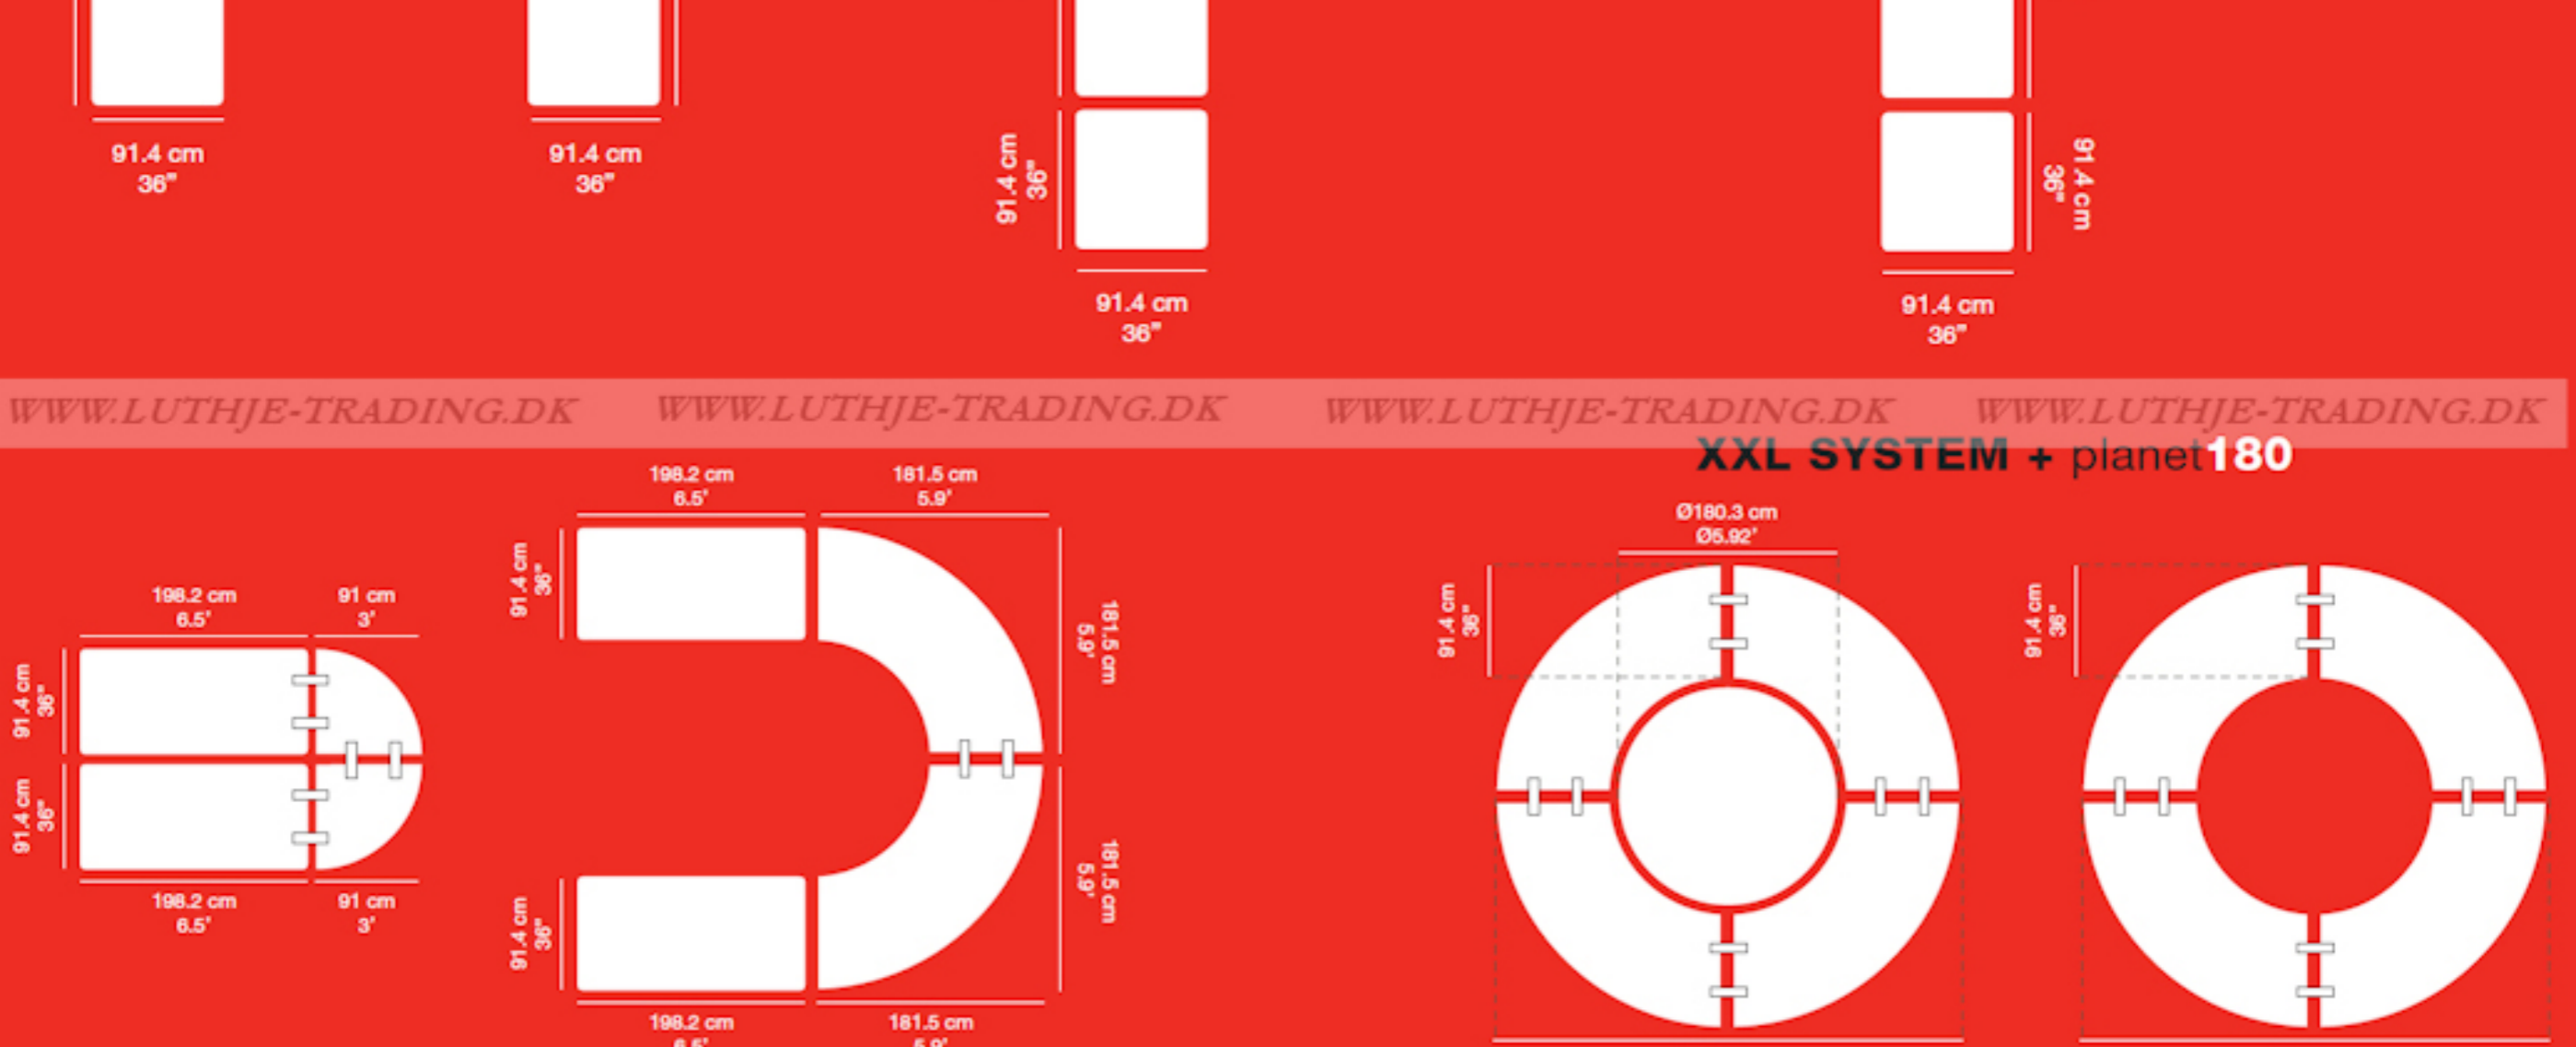

Møbler til Skoler - Kirker - Kantine - Kontorer - Konference m.m. **10 års garanti**
Gælder ved almindelig brug og slitage.

Dimensioner:
Længde 91,4 cm.
Bredde: 91,4 cm.
Højde: 74,3 cm.
Vægt: 10,5 kg.

Kan bruges inden- og udendørs

Farve lys grå

Bordvogn til nem transport og opbevaring af ZOWN XXL borde. Specielle håndtag designet til at beskytte hænderne. Vognen kan udvides i længden og passer derfor både til ZOWEN XXL 90, 200 og 240. Alle dele på bordvognen er integrerede for at forhindre tab.

Længde: 202 cm + 46 cm
Bredde: 92 cm
Højde: 115 cm
Farve: Mørk grå
Materiale: Pulvermalet stål
Vægt: 30,8 kg
Kapacitet: 28 stk. XXL 90 / 18 stk. XXL 200 / 15 stk. XXL 240

Bordvognens længde justeres her

ZOWN COLLECTION

XL150 TABLE MESA TABLE TISCH
152.4x76.2x74.3 cm
5'x30'x29.2" [Pg24](#)

XL180 TABLE MESA TABLE TISCH
182.9x76.2x74.3 cm
6'x30'x29.2" [Pg25](#)

XL240 TABLE MESA TABLE TISCH
243.8x76.2x74.3 cm
8'x30'x29.2" [Pg26](#)

XLcorner TABLE MESA TABLE TISCH
76.2x76.2x74.3 cm
30'x30'x29.2" [Pg29](#)

XLmoon TABLE MESA TABLE TISCH
166.3x166.3x74.3 cm
5.4'x5.4'x29.2" [Pg28](#)

XLtrolley TROLLEY CARRO CHARIOT WAGEN
(193+61)x77x115 cm
(76'+24')x30.3'x45.3" [Pg27](#)

XXL90 TABLE MESA TABLE TISCH
91.4x91.4x74.3 cm
36'x36'x29.2" [Pg30](#)

XXL200 TABLE MESA TABLE TISCH
198.2x91.4x74.3 cm
6.5'x36'x29.2" [Pg31](#)

XXL240 TABLE MESA TABLE TISCH
240x91.4x74.3 cm
8'x36'x29.2" [Pg32](#)

XXLcorner TABLE MESA TABLE TISCH
91.4x91.4x74.3 cm
3'x3'x29.2" [Pg35](#)

XXLmoon TABLE MESA TABLE TISCH
181.5x181.5x74.3 cm
5.9'x5.9'x29.2" [Pg34](#)

XXLtrolley TROLLEY CARRO CHARIOT WAGEN
(202+46)x92x115 cm
(79.6'+18.1')x36.2'x45.3" [Pg33](#)

planet120 TABLE MESA TABLE TISCH
ø122x74.3 cm
ø4'x29.2" [Pg36](#)

planet150 TABLE MESA TABLE TISCH
ø152.4x74.3 cm
ø5'x29.2" [Pg37](#)

planet180 TABLE MESA TABLE TISCH
ø180.3x74.3 cm
ø5.92'x29.2" [Pg38](#)