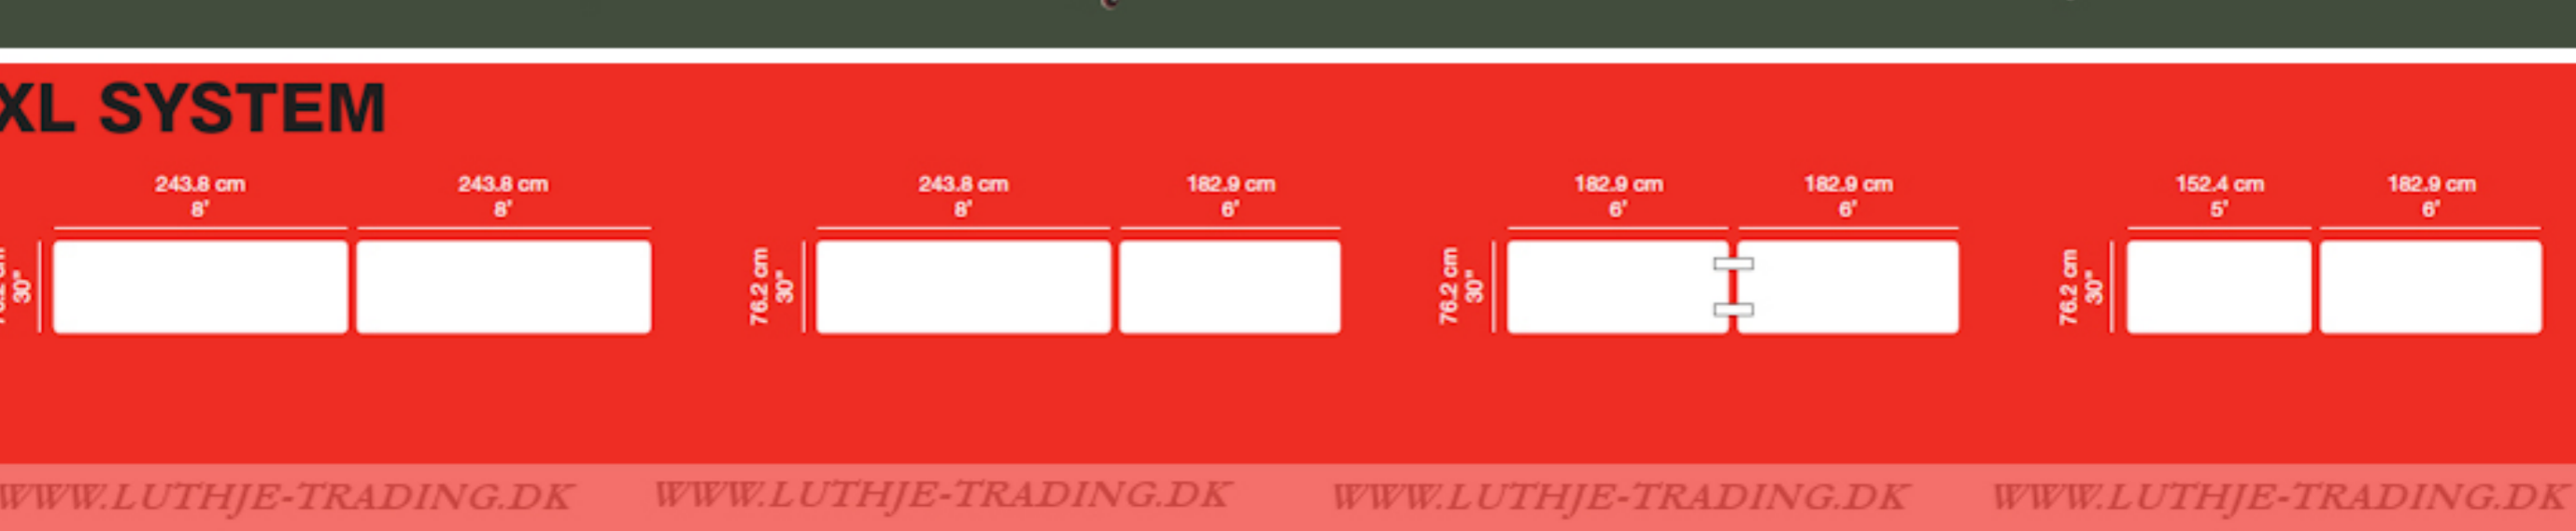

ZOWN L Trolley

QUALITY

10 års garanti
Gælder ved almindelig brug og slidage.

Længde: 131,7 cm
Bredde: 62 cm
Højde: 115 cm
Farve: Mørk grå
Materiale: Pulverlakeret stål
Vægt: 21,3 kg
Kapacitet: 20 stk. L120 borde

Bordvogn til nem transport og opbevaring af ZOWN L120 borde. Specielle håndtag designet til at beskytte hænderne. Alle dele på bordvognen er integrerede for at forhindre tab.

ZOWN COLLECTION

WWW.LUTHJE-TRADING.DK WWW.LUTHJE-TRADING.DK WWW.LUTHJE-TRADING.DK WWW.LUTHJE-TRADING.DK

XL150 TABLE MESA TABLE TISCH 152.4x76.2x74.3 cm 5'x30"x29.2" Pg24	XL180 TABLE MESA TABLE TISCH 182.9x76.2x74.3 cm 6'x30"x29.2" Pg25	XL240 TABLE MESA TABLE TISCH 243.8x76.2x74.3 cm 8'x30"x29.2" Pg26

XLcorner TABLE MESA TABLE TISCH 76.2x76.2x74.3 cm 30"x30"x29.2" Pg29	XLmoon TABLE MESA TABLE TISCH 166.3x166.3x74.3 cm 5.4'x5.4'x29.2" Pg28	XLtrolley TROLLEY CARRO CHARIOT WAGEN (193+61)x77x115 cm (76"+24")x30.3"x45.3" Pg27

XXL90 TABLE MESA TABLE TISCH 91.4x91.4x74.3 cm 36"x36"x29.2" Pg30	XXL200 TABLE MESA TABLE TISCH 198.2x91.4x74.3 cm 6.5'x36"x29.2" Pg31	XXL240 TABLE MESA TABLE TISCH 240x91.4x74.3 cm 8'x36"x29.2" Pg32

XXLcorner TABLE MESA TABLE TISCH 91.4x91.4x74.3 cm 3'x3'x29.2" Pg35	XXLmoon TABLE MESA TABLE TISCH 181.5x181.5x74.3 cm 5.9'x5.9'x29.2" Pg34	XXLtrolley TROLLEY CARRO CHARIOT WAGEN (202+46)x92x115 cm (79.6"+18.1")x36.2"x45.3" Pg33

planet120 TABLE MESA TABLE TISCH ø122x74.3 cm ø4'x29.2" Pg36	planet150 TABLE MESA TABLE TISCH ø152.4x74.3 cm ø5'x29.2" Pg37	planet180 TABLE MESA TABLE TISCH ø180.3x74.3 cm ø5.92'x29.2" Pg38