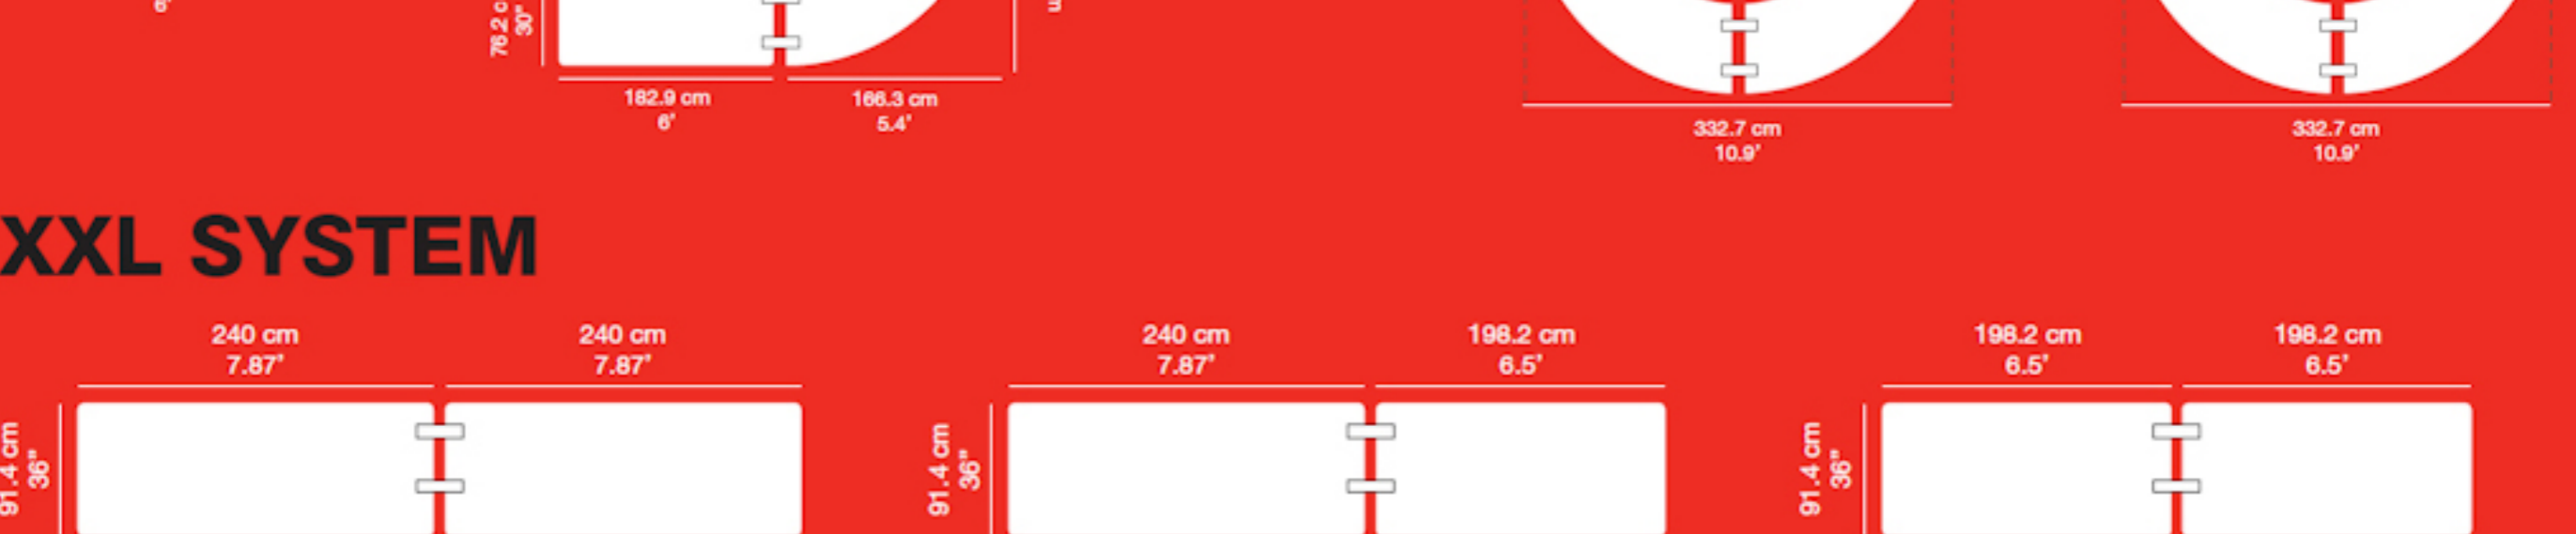

ZOWN L Trolley

QUALITY
10 års garanti
Gælder ved almindelig brug og slitage.

Længde: 131,7 cm
Bredde: 62 cm
Højde: 115 cm
Farve: Mørk grå
Materiale: Pulverlakeret stål
Vægt: 21,3 kg
Kapacitet: 20 stk. L120 borde

sharptable TABLE MESA TABLE TISCH 182.9x76.2x74.3 cm 6'x30'x29.2" Pg42

praxis80 TABLE MESA TABLE TISCH ø81.3x73 cm ø32'x28.7" Pg41

cocktail80 TABLE MESA TABLE TISCH ø81.3x110 cm ø32'x43.3" Pg40

sharpbench BENCH BANCO BANC BANK 184x30.5x44.5 cm 6'x12'x17.5" Pg43

alex chair CHAIR SILLA CHAISE STUHL 44.5x46x79 cm 17.5'x18.1'x31.1" Pg46

alex trolley TROLLEY CARRO CHARIOT WAGEN 95.4x47.5x196.8 cm 37.5'x18.7'x77.5" Pg47

boston chair CHAIR SILLA CHAISE STUHL 47x54x74 cm 20'x18.5'x29.2" Pg48

XL SYSTEM

XXL SYSTEM