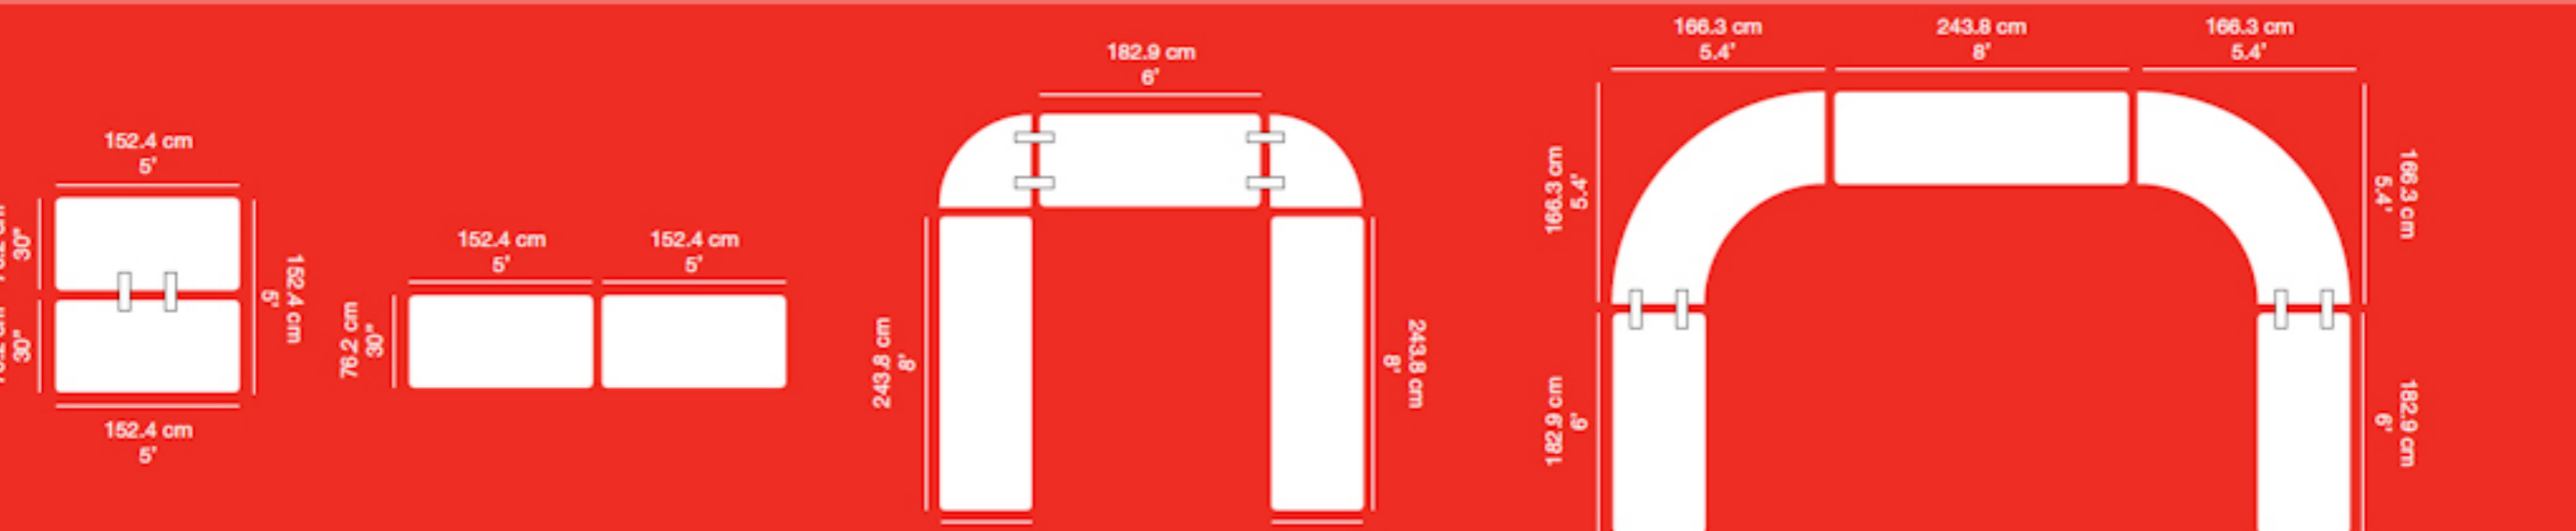

ZOWN L Trolley

QUALITY

10 års garanti
Gælder ved almindelig brug og slidage.

Længde: 131,7 cm
Bredde: 62 cm
Højde: 115 cm
Farve: Mørk grå
Materiale: Pulverlakeret stål
Vægt: 21,3 kg
Kapacitet: 20 stk. L120 borde

Bordvogn til nem transport og opbevaring af ZOWN L120 borde. Specielle håndtag designet til at beskytte hænderne. Alle dele på bordvognen er integrerede for at forhindre tab.

ZOWN COLLECTION

WWW.LUTHJE-TRADING.DK WWW.LUTHJE-TRADING.DK WWW.LUTHJE-TRADING.DK WWW.LUTHJE-TRADING.DK

XL150 TABLE MESA TABLE TISCH 152.4x76.2x74.3 cm 5'x30"x29.2" Pg24	XL180 TABLE MESA TABLE TISCH 182.9x76.2x74.3 cm 6'x30"x29.2" Pg25	XL240 TABLE MESA TABLE TISCH 243.8x76.2x74.3 cm 8'x30"x29.2" Pg26

XLcorner TABLE MESA TABLE TISCH 76.2x76.2x74.3 cm 30"x30"x29.2" Pg29	XLmoon TABLE MESA TABLE TISCH 166.3x166.3x74.3 cm 5.4'x5.4'x29.2" Pg28	XLtrolley TROLLEY CARRO CHARIOT WAGEN (193+61)x77x115 cm (76"+24")x30.3"x45.3" Pg27

XXL90 TABLE MESA TABLE TISCH 91.4x91.4x74.3 cm 36"x36"x29.2" Pg30	XXL200 TABLE MESA TABLE TISCH 198.2x91.4x74.3 cm 6.5'x36"x29.2" Pg31	XXL240 TABLE MESA TABLE TISCH 240x91.4x74.3 cm 8'x36"x29.2" Pg32

XXLcorner TABLE MESA TABLE TISCH 91.4x91.4x74.3 cm 3'x3'x29.2" Pg35	XXLmoon TABLE MESA TABLE TISCH 181.5x181.5x74.3 cm 5.9'x5.9'x29.2" Pg34	XXLtrolley TROLLEY CARRO CHARIOT WAGEN (202+46)x92x115 cm (79.6"+18.1")x36.2"x45.3" Pg33

planet120 TABLE MESA TABLE TISCH ø122x74.3 cm ø4'x29.2" Pg36	planet150 TABLE MESA TABLE TISCH ø152.4x74.3 cm ø5'x29.2" Pg37	planet180 TABLE MESA TABLE TISCH ø180.3x74.3 cm ø5.92'x29.2" Pg38