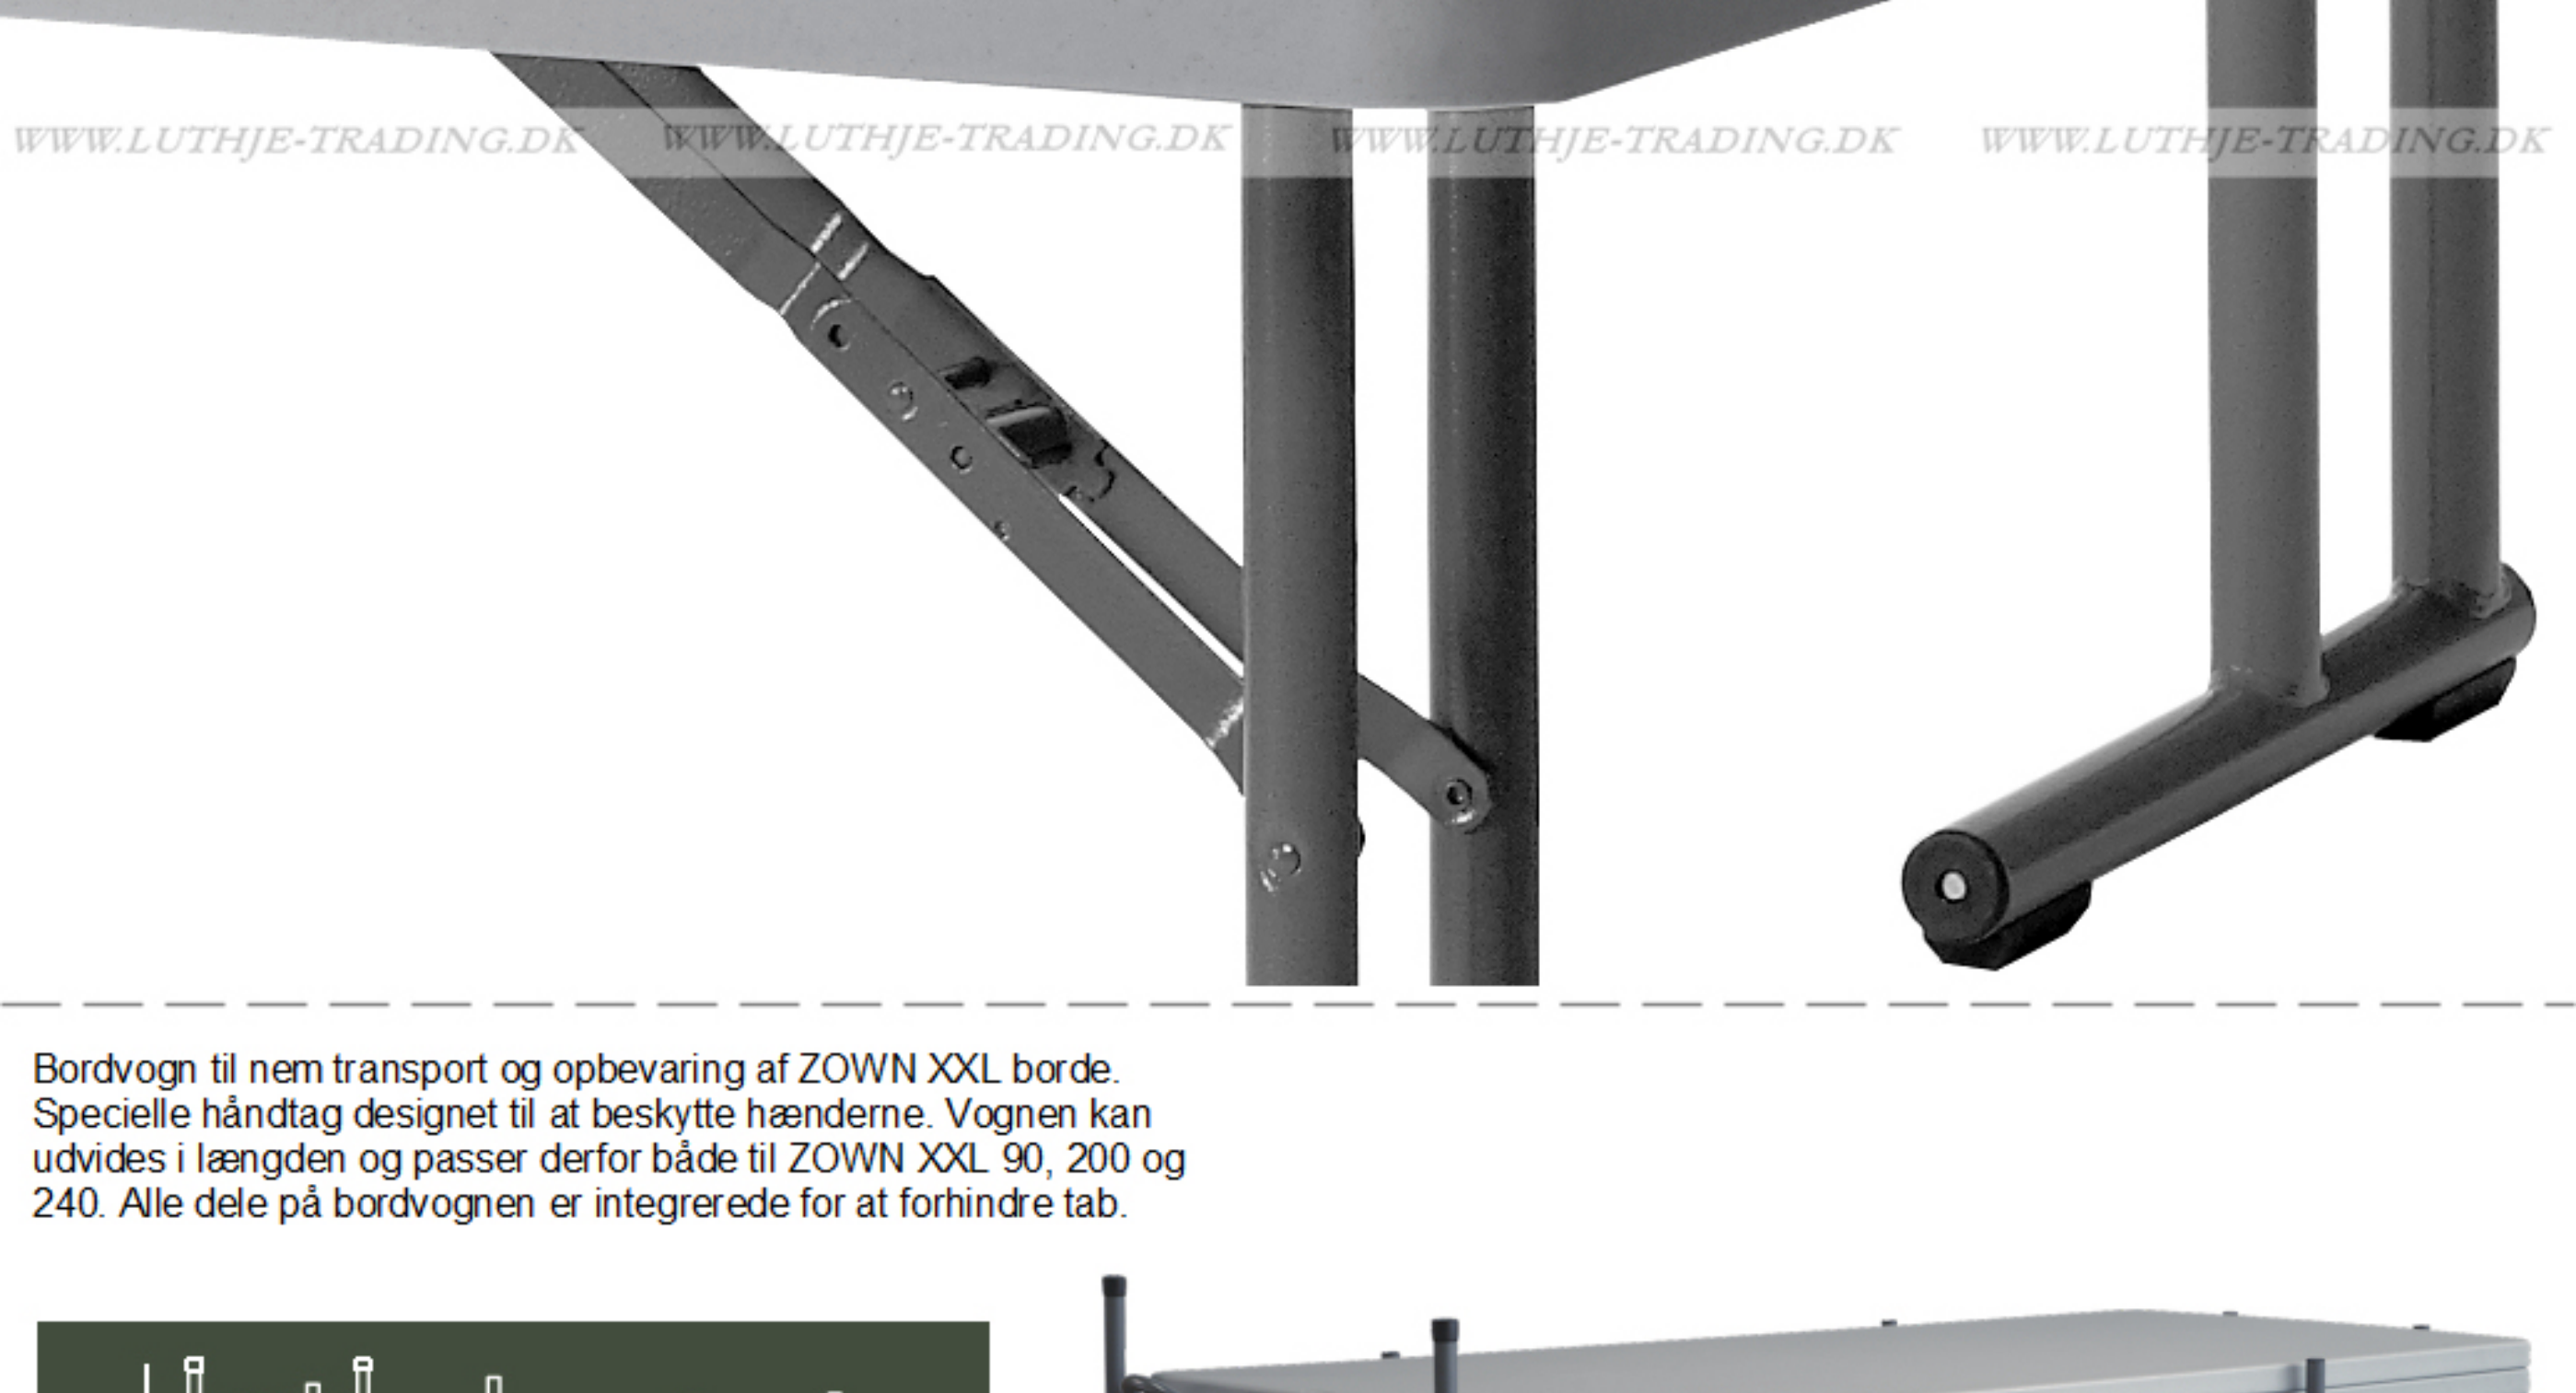

**Dimensioner:**  
Længde 185,9 cm.  
Bredde: 45,7 cm.  
Højde: 74,3 cm.  
Vægt: 13,74 kg.

Antal pladser **3**

Kan bruges inden- og udendørs

Farve lys grå

*Bordet med lav vægt og høj bæreevne  
Max belastning 315 kg.*

Bordvogn til nem transport og opbevaring af ZOWN XXL borde. Specielle håndtag designet til at beskytte hænderne. Vognen kan udvides i længden og passer derfor både til ZOWN XXL 90, 200 og 240. Alle dele på bordvognen er integrerede for at forhindre tab.

Længde: 202 cm + 46 cm  
Bredde: 92 cm  
Højde: 115 cm  
Farve: Mørk grå  
Materiale: Pulvermalet stål  
Vægt: 30,8 kg  
Kapacitet: 28 stk XXL 90 / 18 stk. XXL 200 / 15 stk. XXL 240

Bordvognen kan transportere 24 stk. M180 borde.