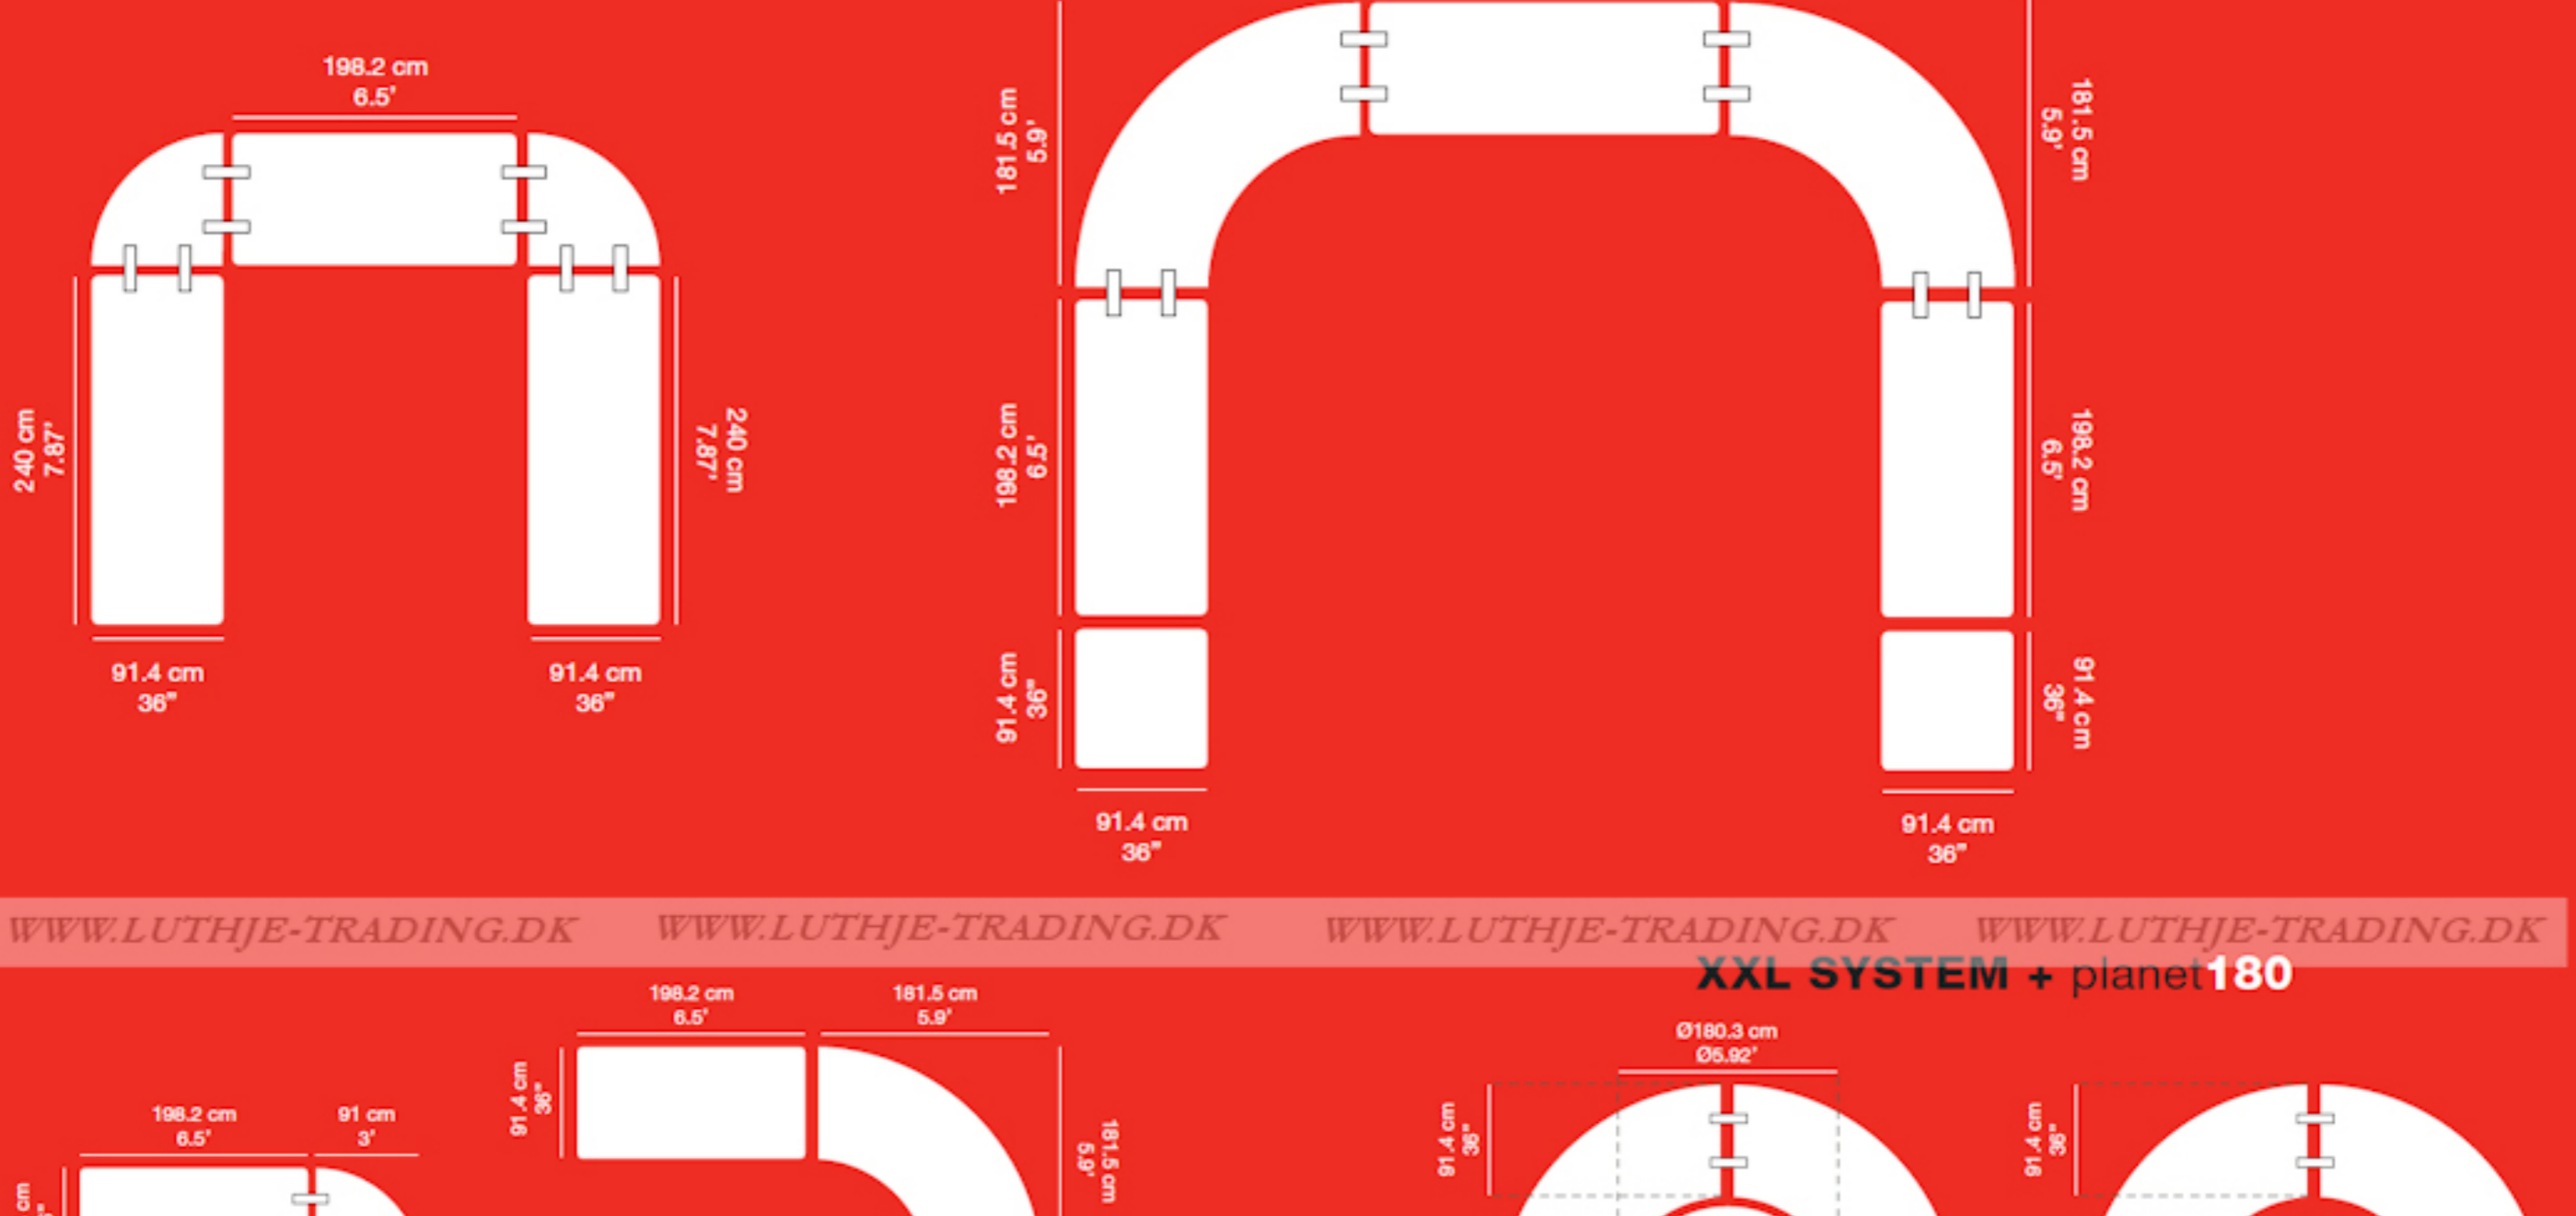

ZOWN Plast M240 klapborde (Ren UV behandlet polyethylene)

QUALITY

10 års garanti
Gælder ved almindelig brug og slitage.

Dimensioner:
Længde 243,8 cm.
Bredde: 45,7 cm.
Højde: 74,3 cm.
Vægt: 17,5 kg.

Antal pladser
 4

Kan bruges inden- og udendørs

Farve lys grå

**Bordet med lav vægt og høj bæreevne
Max belastning 350 kg.**

Bordvogn til nem transport og opbevaring af ZOWN XXL borde. Specielle håndtag designet til at beskytte hænderne. Vognen kan udvides i længden og passer derfor både til ZOWN XXL 90, 200 og 240. Alle dele på bordvognen er integrerede for at forhindre tab.

Længde: 202 cm + 46 cm
Bredde: 92 cm
Højde: 115 cm
Farve: Mørk grå
Materiale: Pulvermalet stål
Vægt: 30,8 kg
Kapacitet: 28 stk XXL 90 / 18 stk XXL 200 / 15 stk XXL 240

Bordvognen kan transportere 24 stk. M240 borde.

Bordvognens længde justeres her

ZOWN COLLECTION

XL150
TABLE MESA TABLE TISCH
152.4x76.2x74.3 cm
5'x30"x29.2"
Pg24

XL180
TABLE MESA TABLE TISCH
182.9x76.2x74.3 cm
6'x30"x29.2"
Pg25

XL240
TABLE MESA TABLE TISCH
243.8x76.2x74.3 cm
8'x30"x29.2"
Pg26

XLcorner
TABLE MESA TABLE TISCH
76.2x76.2x74.3 cm
30"x30"x29.2"
Pg29

XLmoon
TABLE MESA TABLE TISCH
166.3x166.3x74.3 cm
5.4'x5.4'x29.2"
Pg28

XLtrolley
TROLLEY CARRO CHARIOT WAGEN
(193+61)x77x115 cm
(76"+24")x30.3"x45.3"
Pg27

XXL90
TABLE MESA TABLE TISCH
91.4x91.4x74.3 cm
36"x36"x29.2"
Pg30

XXL200
TABLE MESA TABLE TISCH
198.2x91.4x74.3 cm
6.5'x36"x29.2"
Pg31

XXL240
TABLE MESA TABLE TISCH
240x91.4x74.3 cm
8'x36"x29.2"
Pg32

XXLcorner
TABLE MESA TABLE TISCH
91.4x91.4x74.3 cm
3'x3'x29.2"
Pg35

XXLmoon
TABLE MESA TABLE TISCH
181.5x181.5x74.3 cm
5.9'x5.9'x29.2"
Pg34

XXLtrolley
TROLLEY CARRO CHARIOT WAGEN
(202+46)x92x115 cm
(79.6"+18.1")x36.2"x45.3"
Pg33