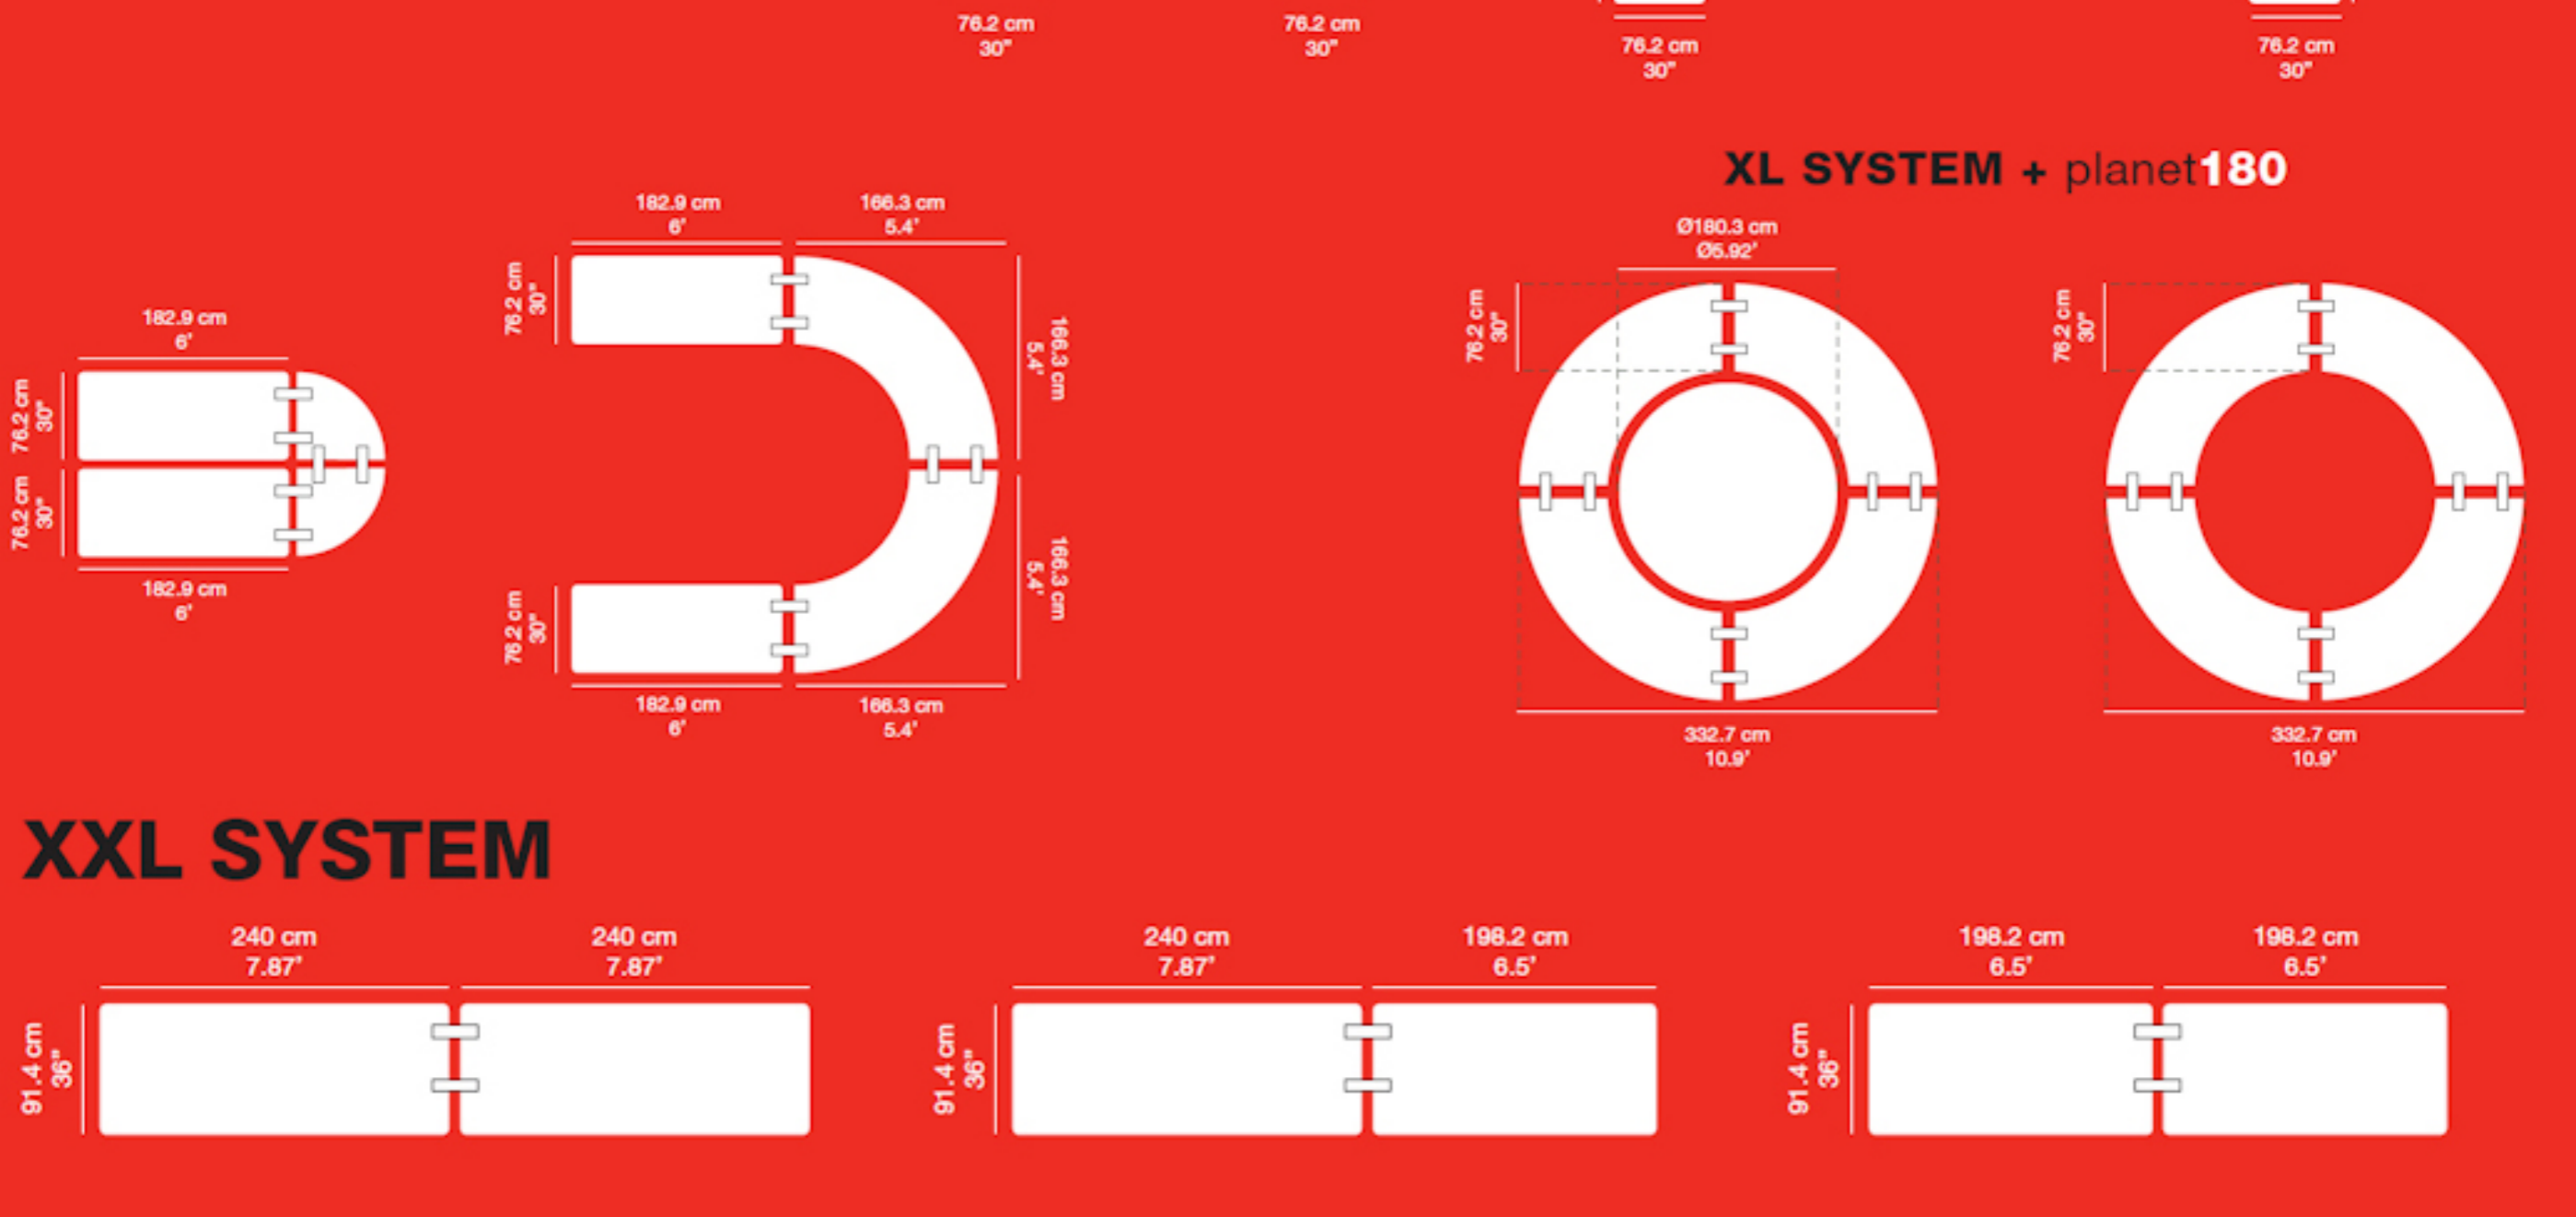

ZOWN Plast M240 klapborde (Ren UV behandlet polyethylene)

QUALITY

10 års garanti
Gælder ved almindelig brug og slitage.

Dimensioner:
Længde 243,8 cm.
Bredde: 45,7 cm.
Højde: 74,3 cm.
Vægt: 17,5 kg.

Antal pladser
 4

Kan bruges inden- og udendørs

Farve lys grå

**Bordet med lav vægt og høj bæreevne
Max belastning 350 kg.**

Bordvogn til nem transport og opbevaring af ZOWN XXL borde. Specielle håndtag designet til at beskytte hænderne. Vognen kan udvides i længden og passer derfor både til ZOWN XXL 90, 200 og 240. Alle dele på bordvognen er integrerede for at forhindre tab.

Længde: 202 cm + 46 cm
Bredde: 92 cm
Højde: 115 cm
Farve: Mørk grå
Materiale: Pulvermalet stål
Vægt: 30,8 kg
Kapacitet: 28 stk XXL 90 / 18 stk XXL 200 / 15 stk XXL 240

Bordvognen kan transportere 24 stk. M240 borde.

Bordvognens længde justeres her

ZOWN COLLECTION

XL150
TABLE MESA TABLE TISCH
152.4x76.2x74.3 cm
5'x30"x29.2"
Pg24

XL180
TABLE MESA TABLE TISCH
182.9x76.2x74.3 cm
6'x30"x29.2"
Pg25

XL240
TABLE MESA TABLE TISCH
243.8x76.2x74.3 cm
8'x30"x29.2"
Pg26

XLcorner
TABLE MESA TABLE TISCH
76.2x76.2x74.3 cm
30"x30"x29.2"
Pg29

XLmoon
TABLE MESA TABLE TISCH
166.3x166.3x74.3 cm
5.4'x5.4'x29.2"
Pg28

XLtrolley
TROLLEY CARRO CHARIOT WAGEN
(193+61)x77x115 cm
(76"+24")x30.3"x45.3"
Pg27

XXL90
TABLE MESA TABLE TISCH
91.4x91.4x74.3 cm
36"x36"x29.2"
Pg30

XXL200
TABLE MESA TABLE TISCH
198.2x91.4x74.3 cm
6.5'x36"x29.2"
Pg31

XXL240
TABLE MESA TABLE TISCH
240x91.4x74.3 cm
8'x36"x29.2"
Pg32

XXLcorner
TABLE MESA TABLE TISCH
91.4x91.4x74.3 cm
3'x3'x29.2"
Pg35

XXLmoon
TABLE MESA TABLE TISCH
181.5x181.5x74.3 cm
5.9'x5.9'x29.2"
Pg34

XXLtrolley
TROLLEY CARRO CHARIOT WAGEN
(202+46)x92x115 cm
(79.6"+18.1")x36.2"x45.3"
Pg33