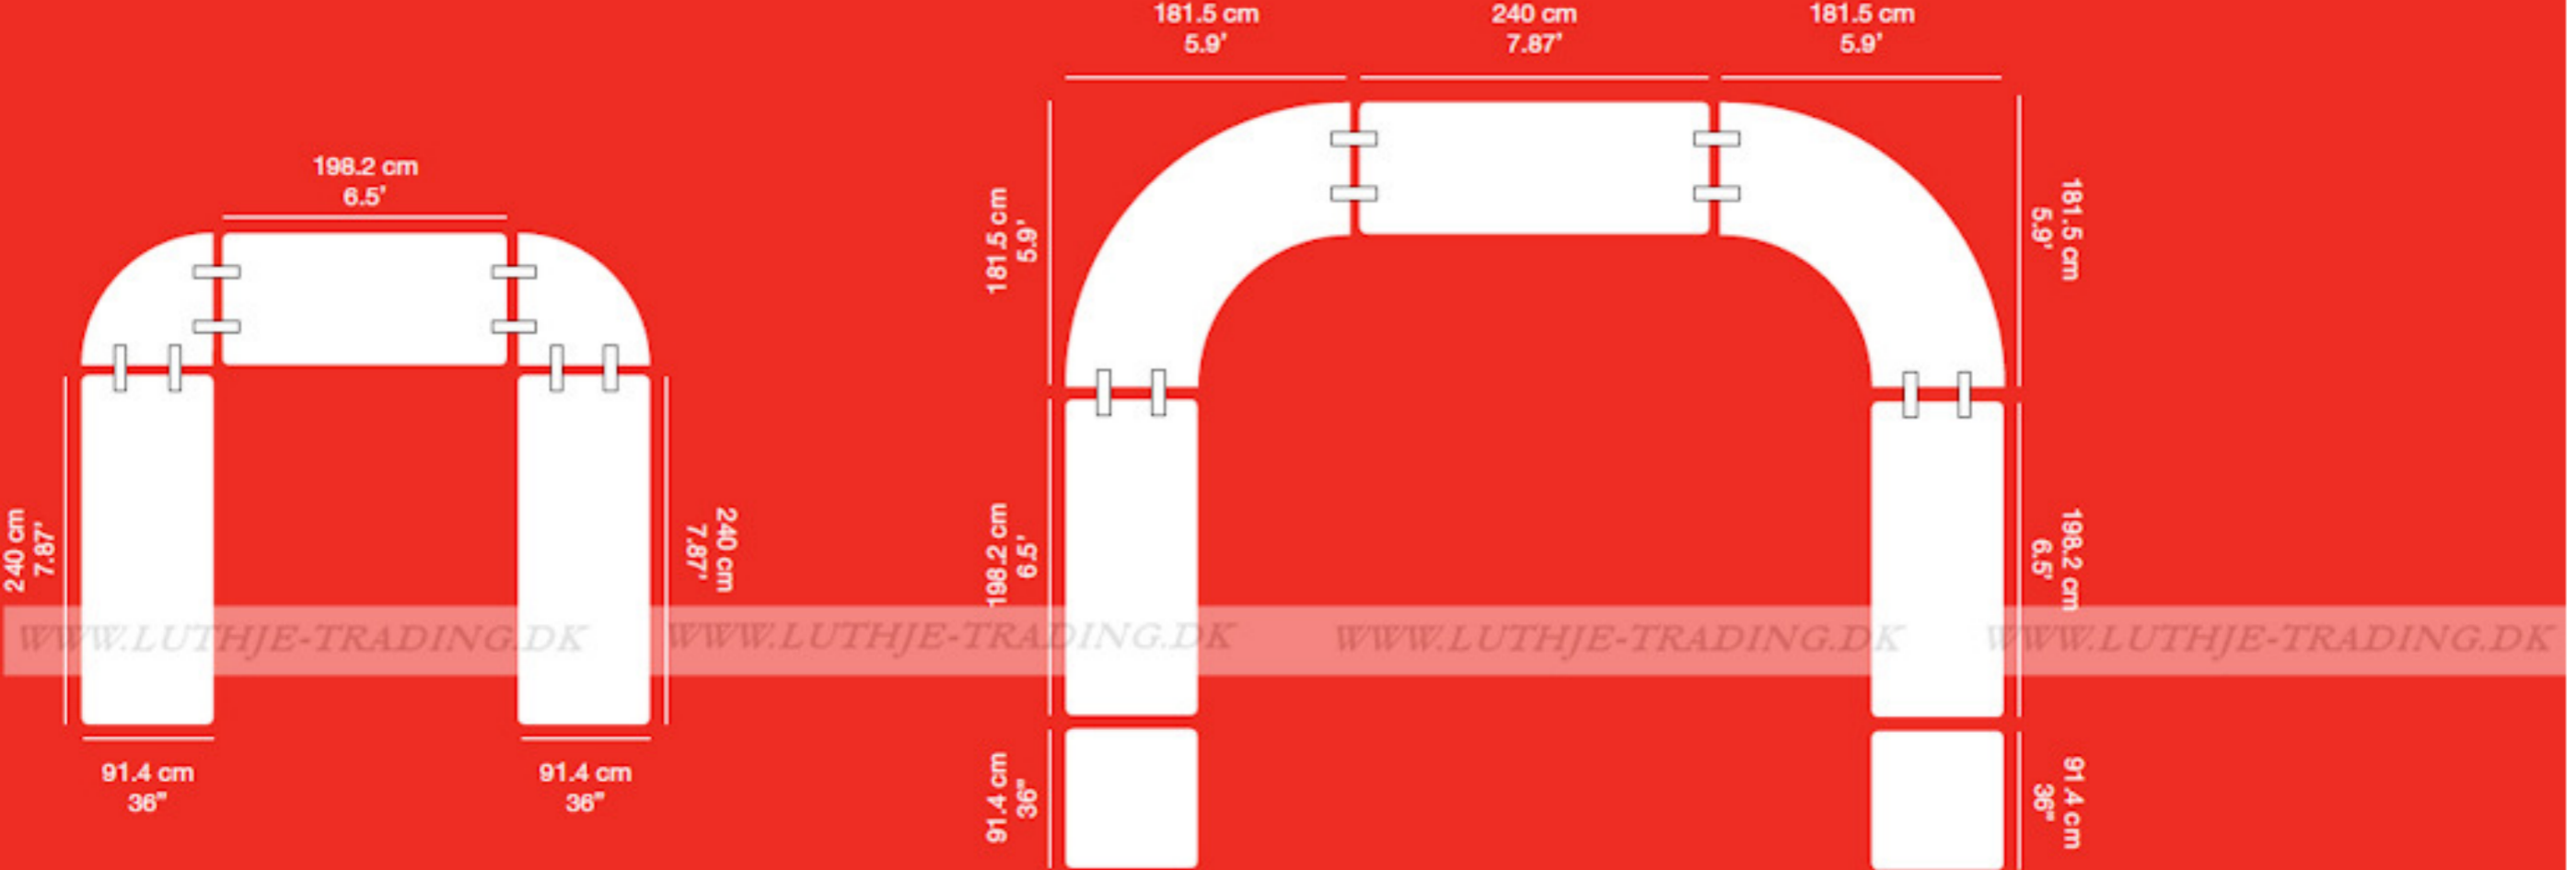

Dimensioner:
Bredde: Ø160 cm.
Højde: 74 cm.
Vægt: 23 kg.

Kan bruges inde- og udendørs

Farve lysgrå

10 års garanti
Gælder ved almindelig brug og slidtage.

Bordet med lav vægt og høj bæreevne
Max belastning 315 kg.

Bordvogn til nem transport og opbevaring af ZOWN Planet borde.

Længde: 132 cm + 30 cm
Bredde: 83,2 cm
Højde: 102 cm
Farve: Mørk grå
Materiale: Pulvermalet stål
Vægt: 34,2 kg
Kapacitet: 15 stk Planet 120 / 15 stk Planet 150 / 12 stk Planet 180
Garanti: 10 års garanti ved almindelig brug og slidtage

102 cm

(132 + 30) x 83,2 cm

Bordvogn til nem transport og opbevaring af ZOWN Planet borde. Håndtaget kan udvides, for god beskyttelse af hænderne. 4 hjul med integrerede bremses. Vognen kan udvides og passer derfor både til ZOWN Planet Ø120, Ø150 Ø180.

ZOWN COLLECTION

XL150
TABLE MESA TABLE TISCH
152.4x76.2x74.3 cm
5'x30"x29.2"
Pg24

XL180
TABLE MESA TABLE TISCH
182.9x76.2x74.3 cm
6'x30"x29.2"
Pg25

XL240
TABLE MESA TABLE TISCH
243.8x76.2x74.3 cm
8'x30"x29.2"
Pg26

XLcorner
TABLE MESA TABLE TISCH
76.2x76.2x74.3 cm
30"x30"x29.2"
Pg29

XLmoon
TABLE MESA TABLE TISCH
166.3x166.3x74.3 cm
5.4'x 5.4'x 29.2"
Pg28

XLtrolley
TROLLEY CARRO CHARIOT WAGEN
(193+61)x77x115 cm
(76'+24'x30.3'x45.3'
Pg27

XXL90
TABLE MESA TABLE TISCH
91.4x91.4x74.3 cm
36'x36'x29.2"
Pg30

XXL200
TABLE MESA TABLE TISCH
198.2x91.4x74.3 cm
6.5'x36'x29.2"
Pg31

XXL240
TABLE MESA TABLE TISCH
240x91.4x74.3 cm
8'x36'x29.2"
Pg32

XXLcorner
TABLE MESA TABLE TISCH
91x91x74.3 cm
3'x3'x29.2"
Pg35

XXLmoon
TABLE MESA TABLE TISCH
181.5x181.5x74.3 cm
5.9'x5.9'x29.2"
Pg34

XXLtrolley
TROLLEY CARRO CHARIOT WAGEN
(202+46)x92x115 cm
(79.6'+18.1'x36.2'x45.3'
Pg33

planet120
TABLE MESA TABLE TISCH
ø122x74.3 cm
ø4'x29.2"
Pg36

planet150
TABLE MESA TABLE TISCH
ø152.4x74.3 cm
ø5'x29.2"
Pg37