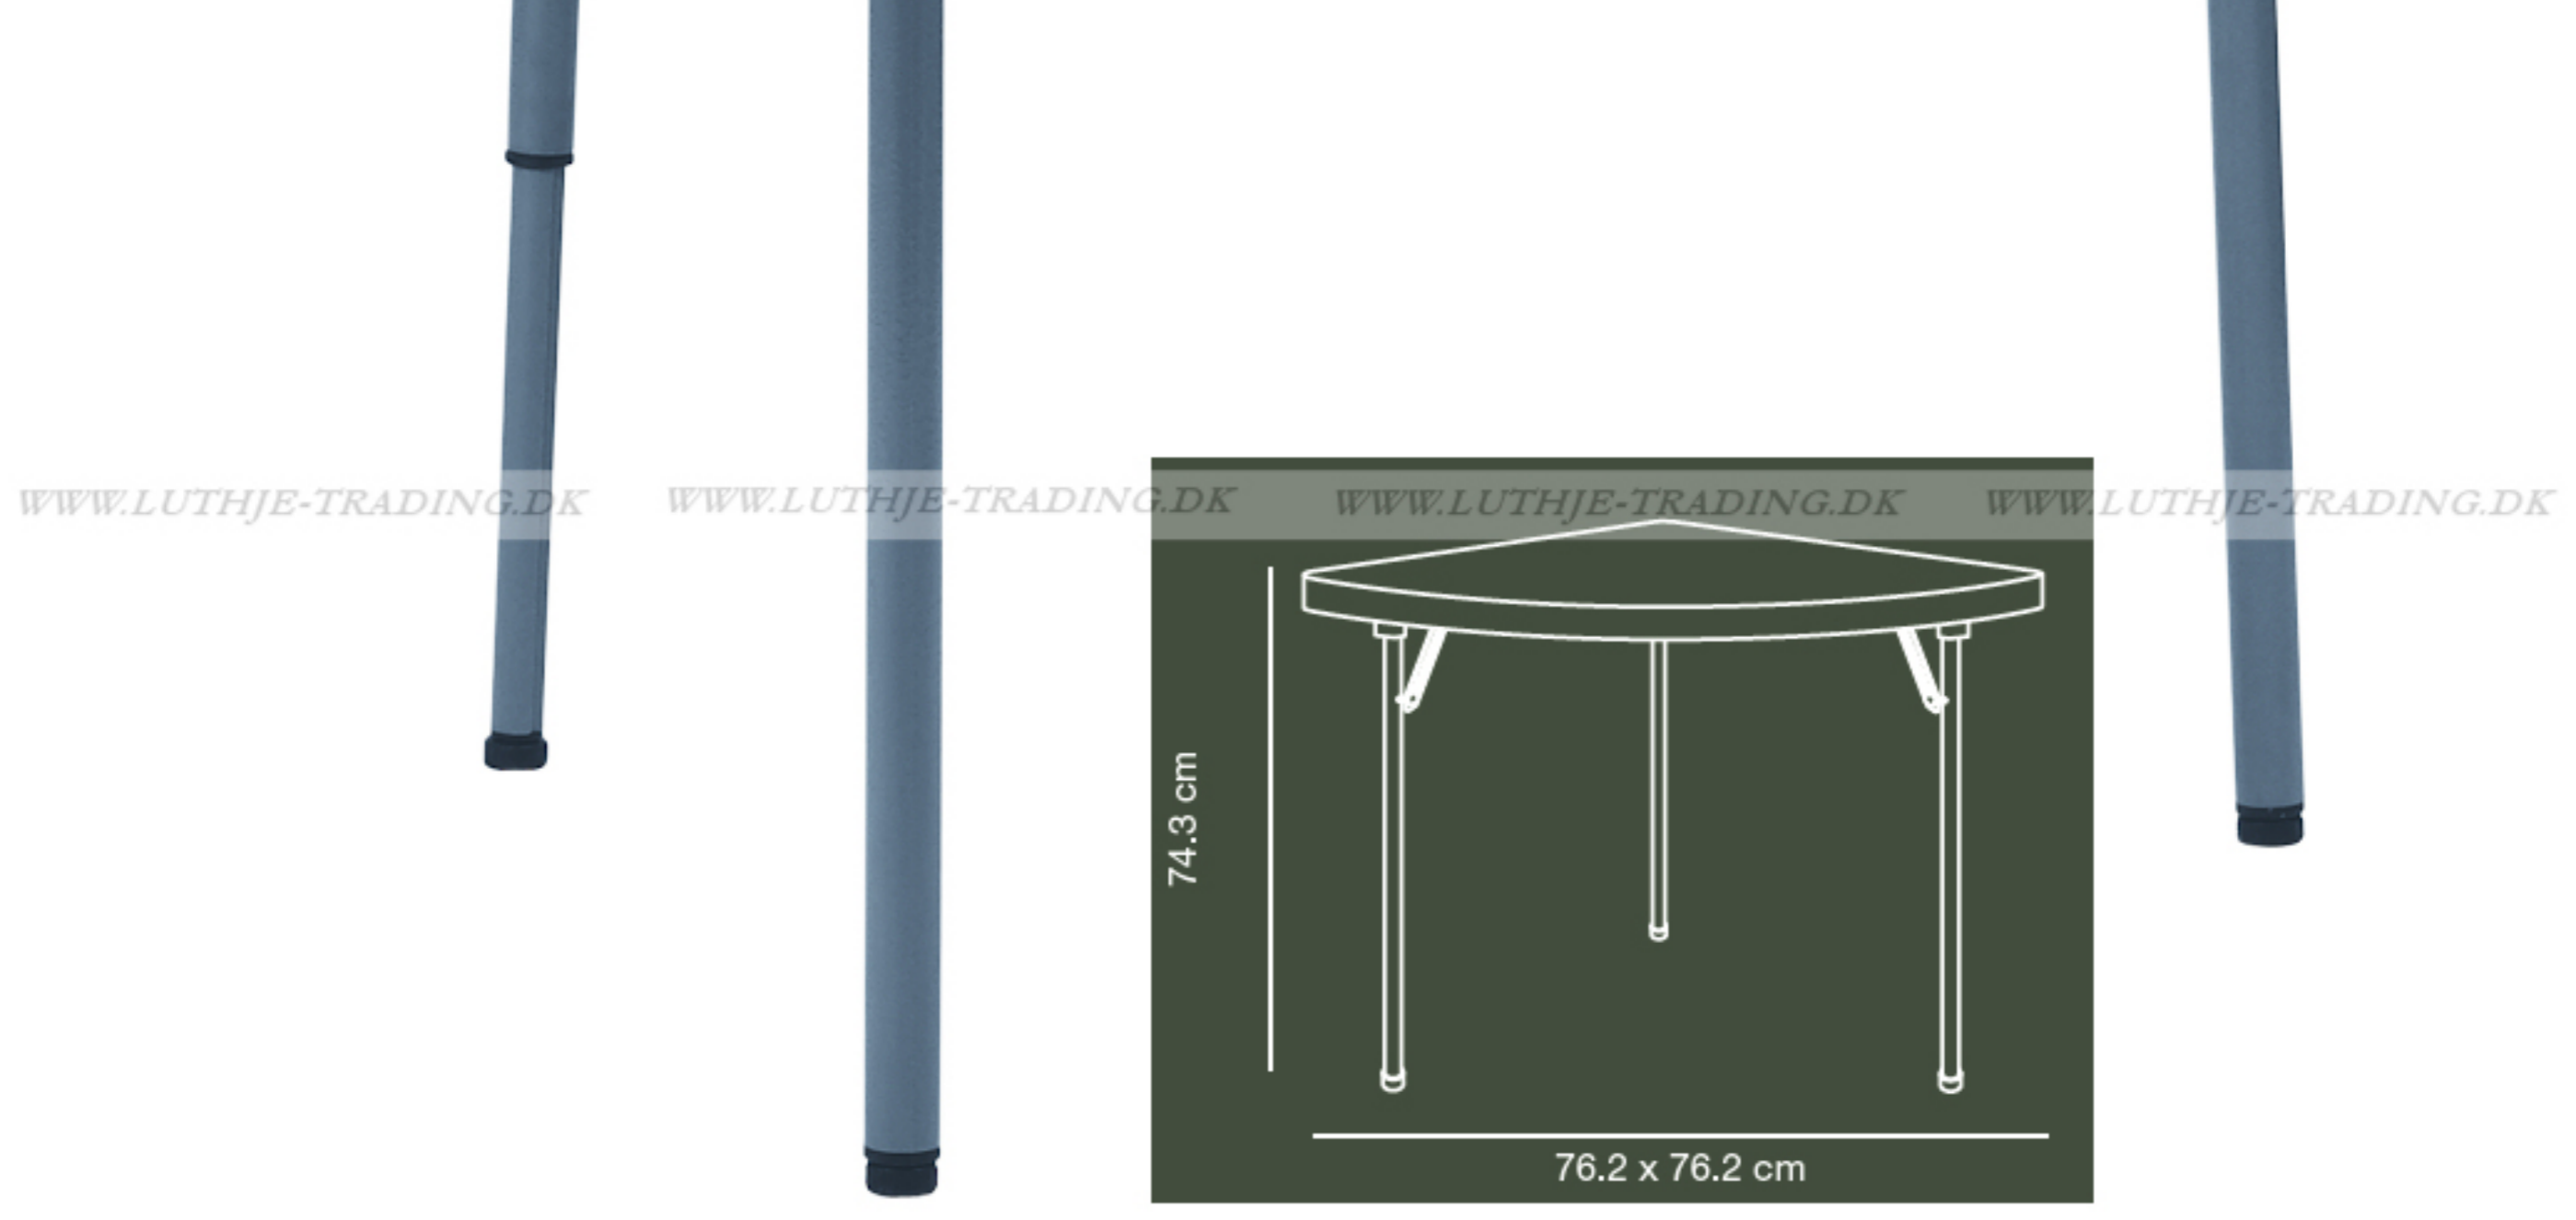

ZOWN Plast XL Corner klapborde (Ren UV behandlet polyethylene) **QUALITY**

Møbler til Skoler - Kirker - Kantine - Kontorer - Konferencer m.m.

10 års garanti
Gælder ved almindelig brug og slitage.

Dimensioner:
Længde: 76,2 cm.
Bredde: 76,2 cm.
Højde: 74,3 cm.
Vægt: 6,6 kg.

Kan bruges inden- og udendørs

Bordet med lav vægt og høj bæreevne
Max belastning 100 kg.

Farve lys grå

Robust plastbord med sammenklæpelig understel, automatisk bentås og højde-regulerbare ben. Det vinkeldannede låsesystem giver mulighed for at koble mange sammen. Resistent mod stød og fugt ved almindelig brug.