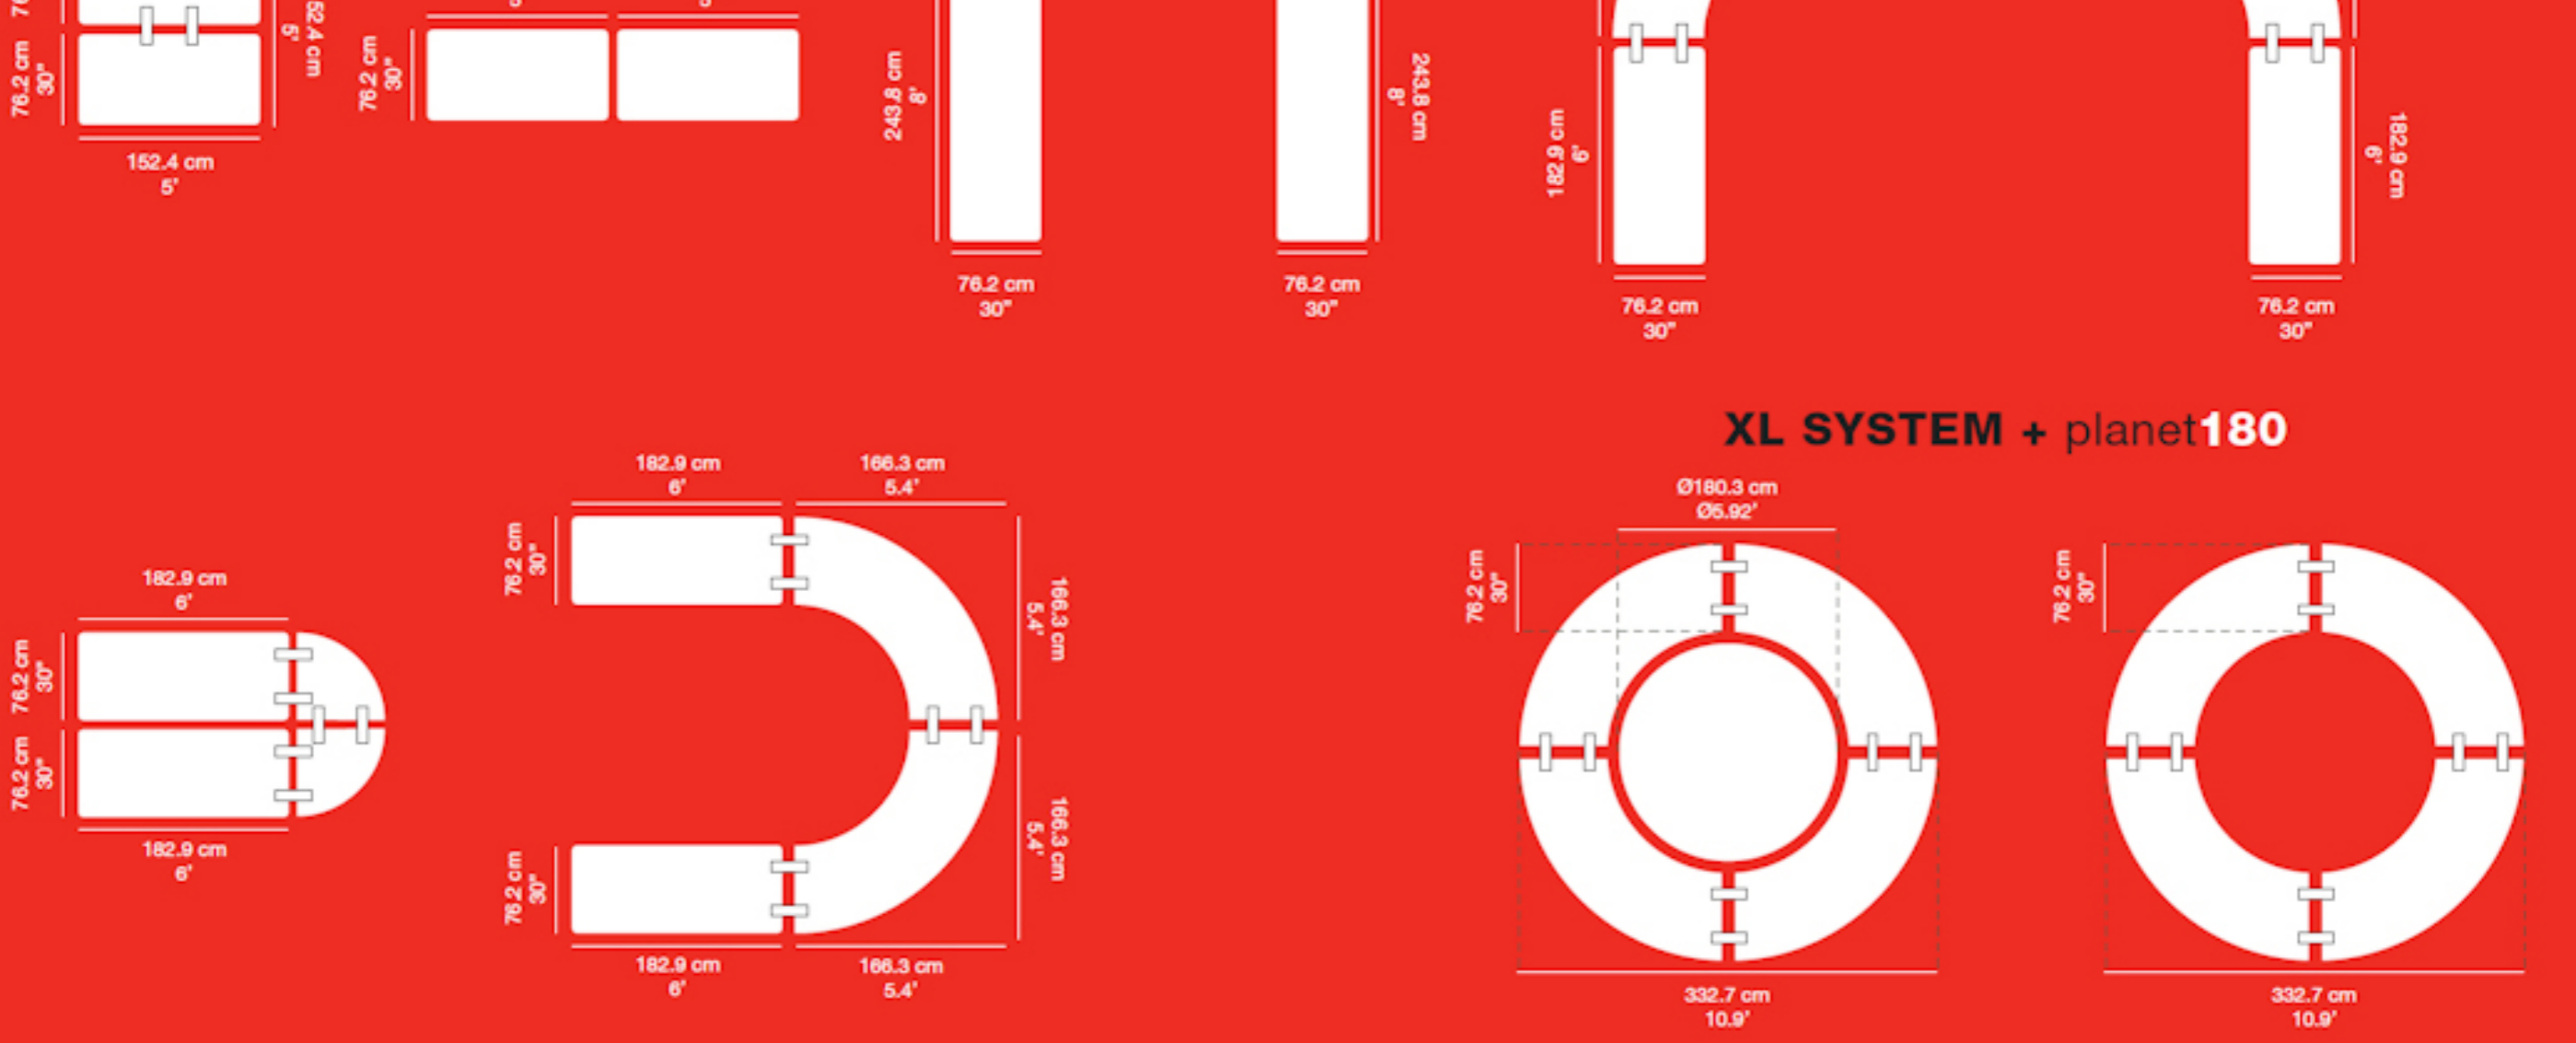

ZOWN Plast XL Corner klapborde (Ren UV behandlet polyethylene) **QUALITY**

Møbler til Skoler - Kirker - Kantine - Kontorer - Konferencer m.m.

10 års garanti
Gælder ved almindelig brug og slitage.

Dimensioner:
Længde: 76,2 cm.
Bredde: 76,2 cm.
Højde: 74,3 cm.
Vægt: 6,6 kg.

Kan bruges inden- og udendørs

Bordet med lav vægt og høj bæreevne
Max belastning 100 kg.

Farve lys grå

Robust plastbord med sammenklæpelig understel, automatisk bentås og højde-regulerbare ben. Det vinkeldannede låsesystem giver mulighed for at koble mange sammen. Resistent mod stød og fugt ved almindelig brug.

XL SYSTEM

XXL SYSTEM

XXL SYSTEM + planet 180