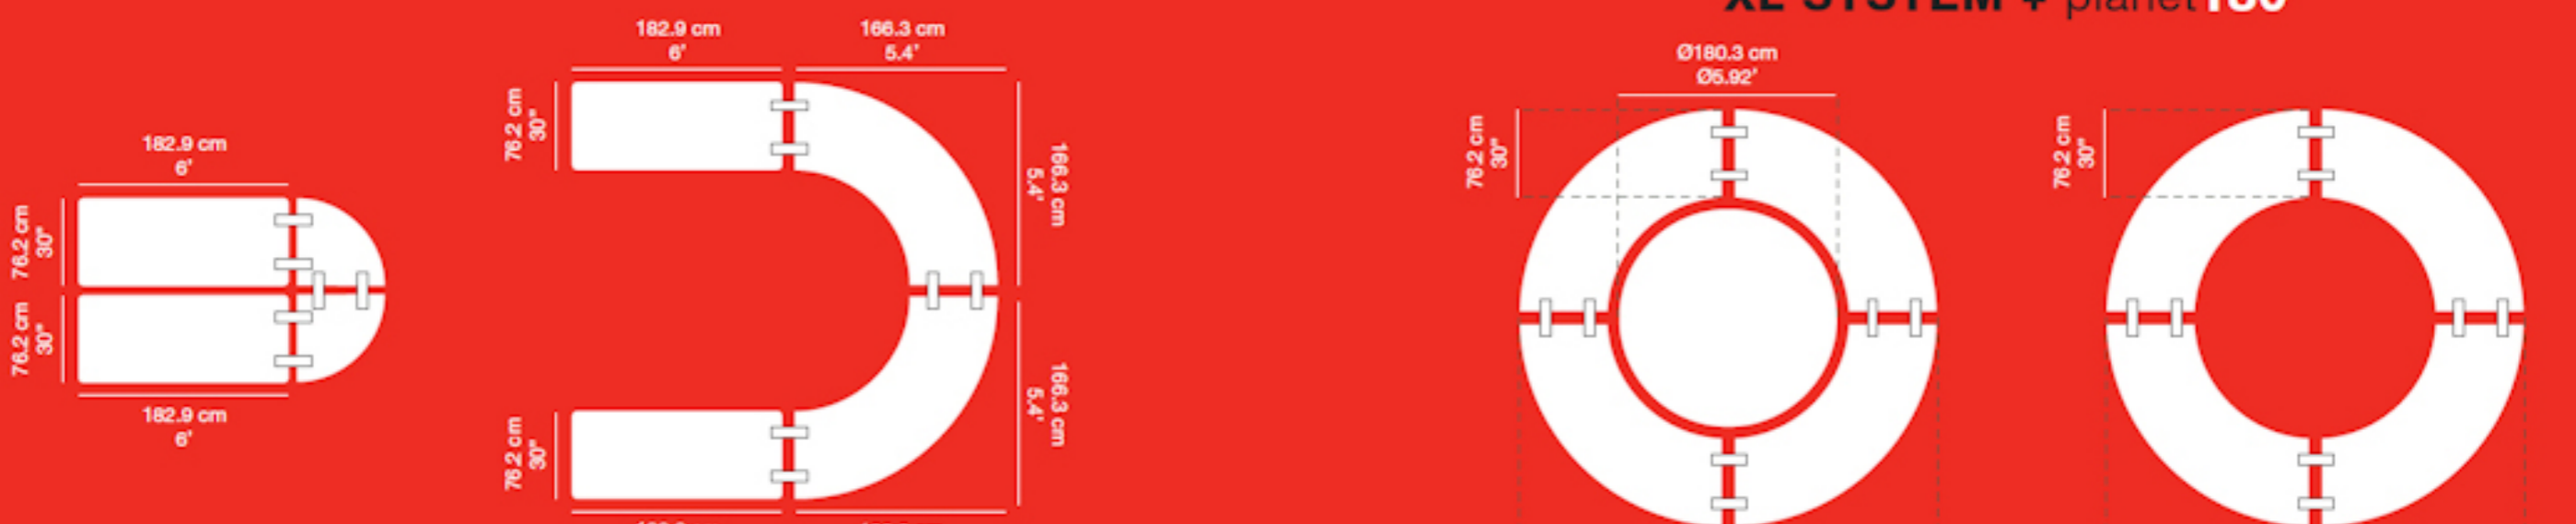

**ZOWN** Plast XL Corner klapborde (Ren UV behandlet polyethylene) **QUALITY**

**Dimensioner:**  
 Længde: 76,2 cm.  
 Bredde: 76,2 cm.  
 Højde: 74,3 cm.  
 Vægt: 6,6 kg.

1

Kan bruges inden- og udendørs

**praxis30**  
 TABLE MESA TABLE TISCH  
 ø81.3x73 cm  
 ø32"x28.7"  
 Pg41

**cocktail80**  
 TABLE MESA TABLE TISCH  
 ø81.3x110 cm  
 ø32"x43.3"  
 Pg40

**sharpbench**  
 BENCH BANCO BANC BANK  
 184x30.5x44.5 cm  
 6'x12"x17.5"  
 Pg43

**ottochair**  
 CHAIR SILLA CHAISE STUHL  
 47x54x84 cm  
 18.5"x21.3"x33.1"  
 Pg44

**ottotrolley**  
 TROLLEY CARRO CHARIOT WAGEN  
 110x47.7x190 cm  
 43.3"x18.7"x77.5"  
 Pg45

**normanchair**  
 CHAIR SILLA CHAISE STUHL  
 46.9x53.6x85 cm  
 18.5"x21.25"x33.5"  
 Pg49

**XL SYSTEM**

**XXL SYSTEM**