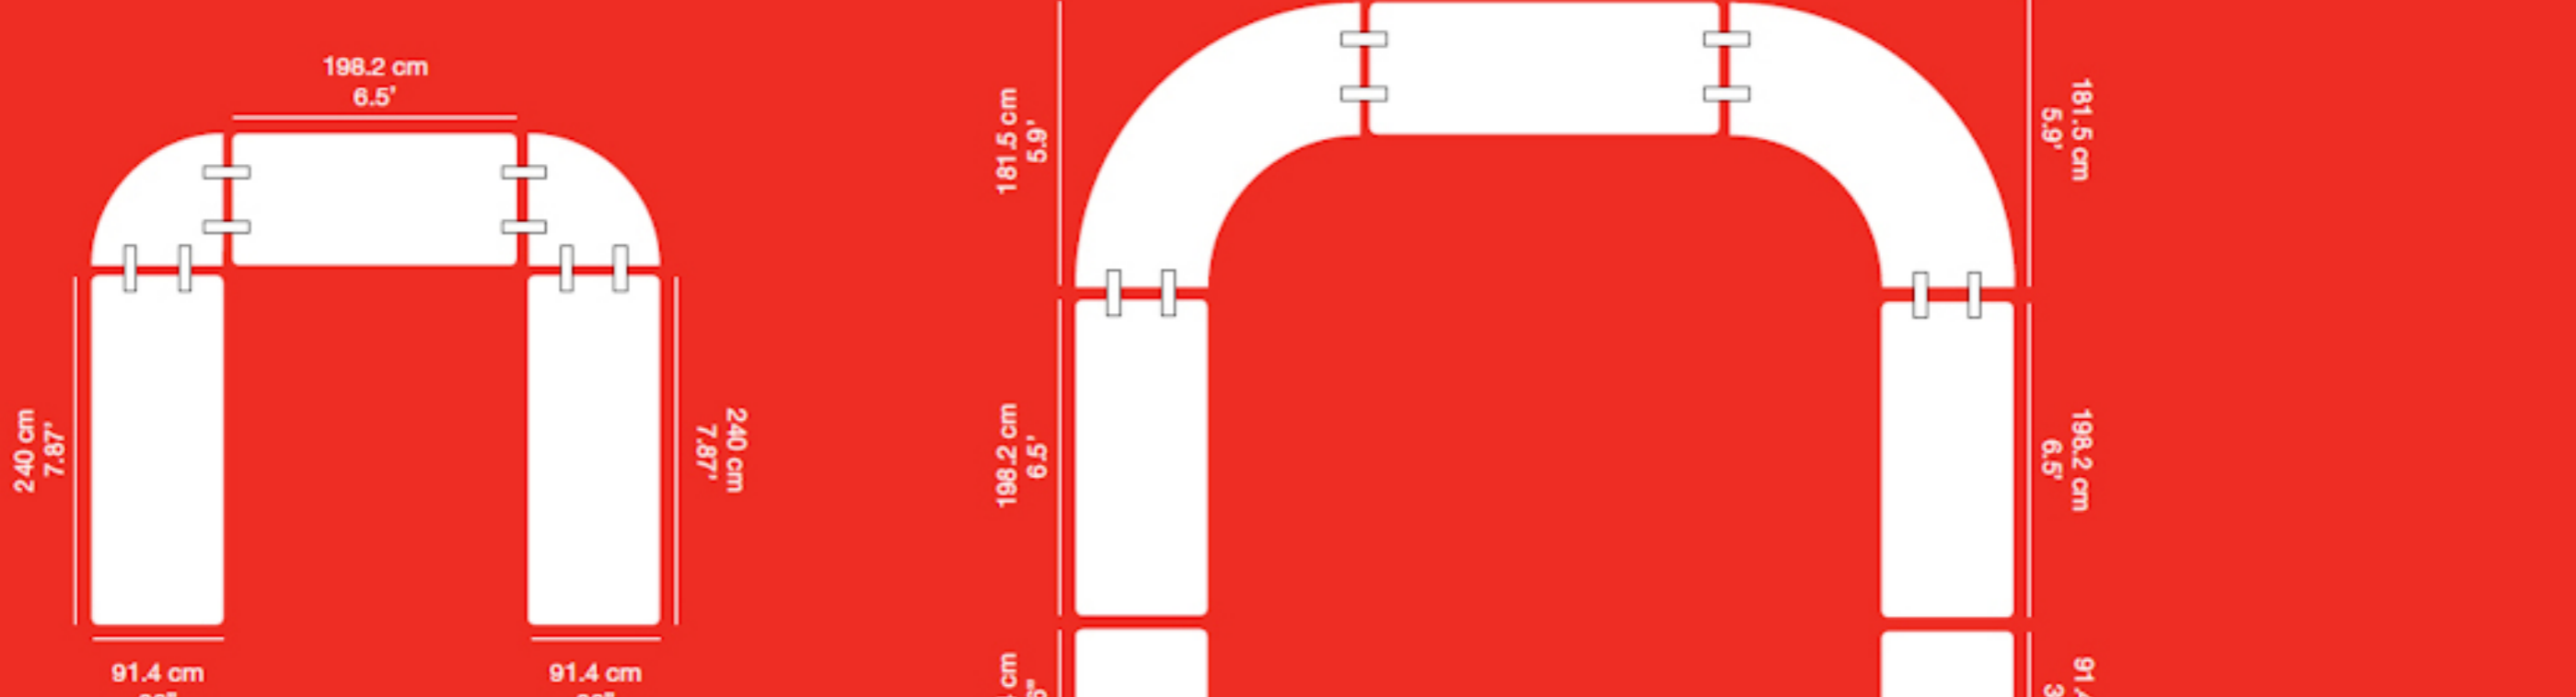

**ZOWN** Plast XL Corner klapborde (Ren UV behandlet polyethylene) **QUALITY**

**Dimensioner:**  
 Længde: 76,2 cm.  
 Bredde: 76,2 cm.  
 Højde: 74,3 cm.  
 Vægt: 6,6 kg.

1

Kan bruges inden- og udendørs

**praxis30**  
 TABLE MESA TABLE TISCH  
 ø81.3x73 cm  
 ø32"x28.7"  
 Pg41

**cocktail80**  
 TABLE MESA TABLE TISCH  
 ø81.3x110 cm  
 ø32"x43.3"  
 Pg40

**sharpbench**  
 BENCH BANCO BANC BANK  
 184x30.5x44.5 cm  
 6'x12"x17.5"  
 Pg43

**alexchair**  
 CHAIR SILLA CHAISE STUHL  
 44.5x46x79 cm  
 17.5"x18.1"x31.1"  
 Pg46

**alex trolley**  
 TROLLEY CARRO CHARIOT WAGEN  
 95.4x47.5x196.8 cm  
 37.5"x18.7"x77.5"  
 Pg47

**bostonchair**  
 CHAIR SILLA CHAISE STUHL  
 47x54x74 cm  
 20"x18.5"x29.2"  
 Pg48

**XL SYSTEM**

**XXL SYSTEM**