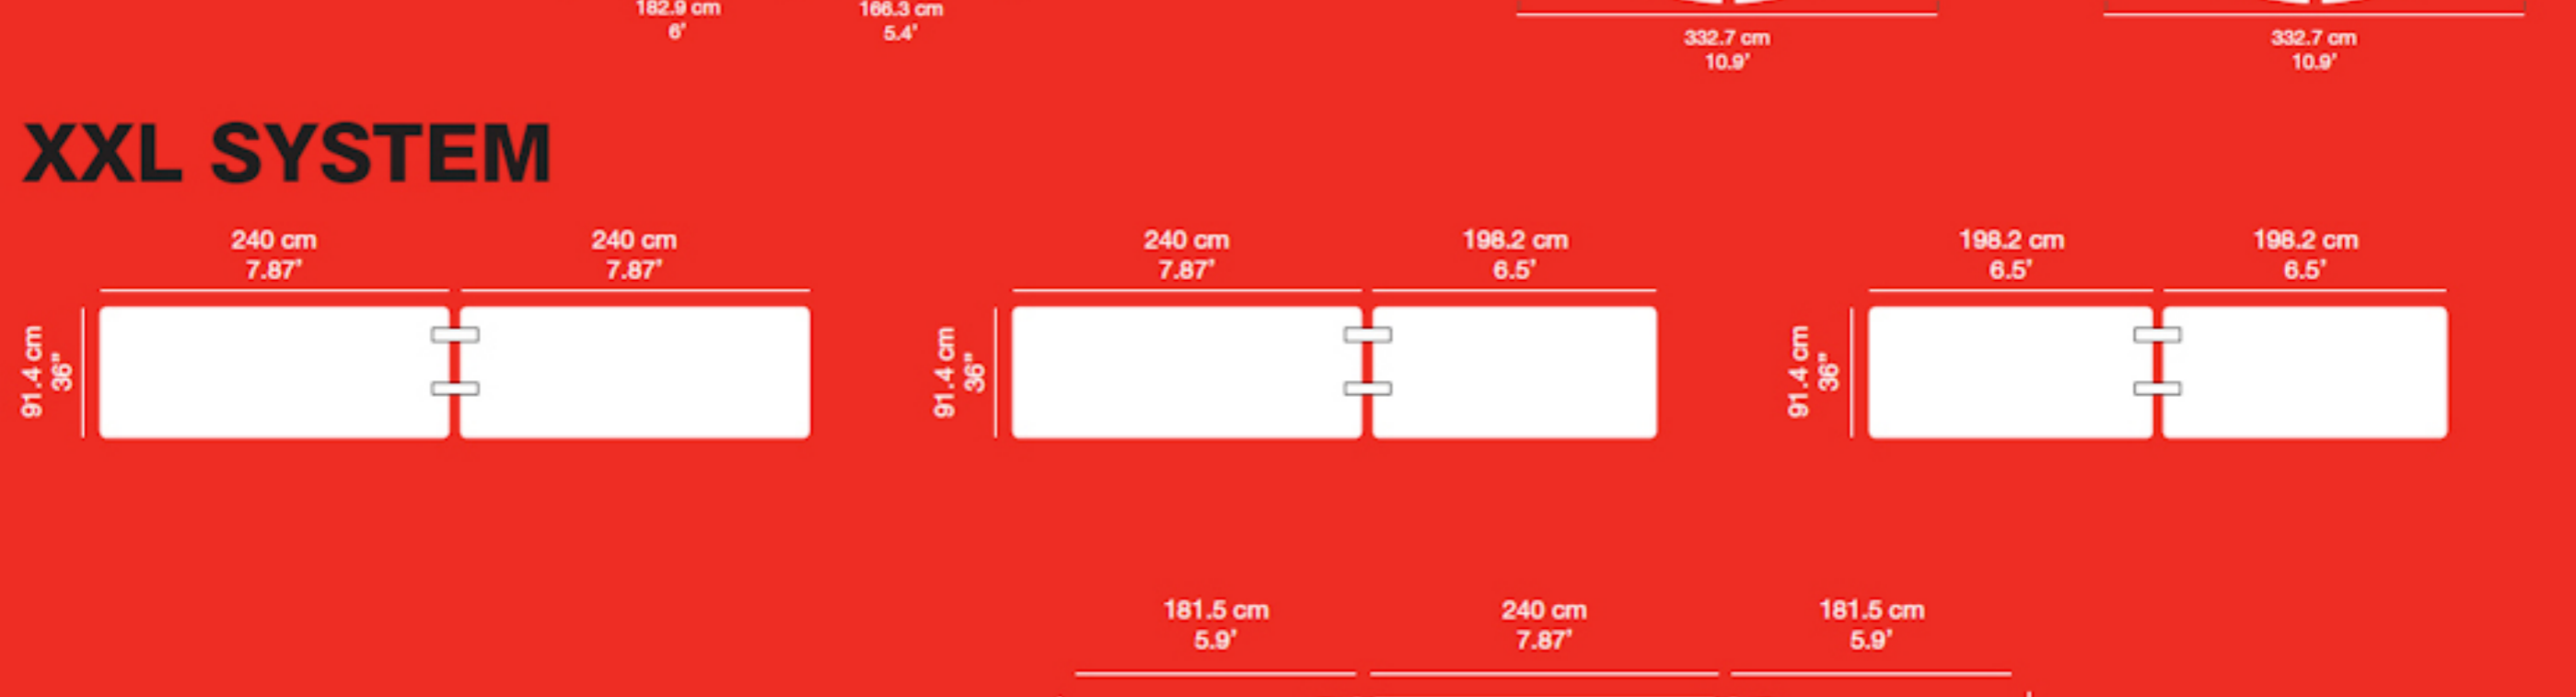

**ZOWN** Plast XL Corner klapborde (Ren UV behandlet polyethylene) **QUALITY**

**Dimensioner:**  
 Længde: 76,2 cm.  
 Bredde: 76,2 cm.  
 Højde: 74,3 cm.  
 Vægt: 6,6 kg.

1

Kan bruges inden- og udendørs

**praxis30**  
 TABLE MESA TABLE TISCH  
 ø81.3x73 cm  
 ø32"x28.7"  
 Pg41

**cocktail80**  
 TABLE MESA TABLE TISCH  
 ø81.3x110 cm  
 ø32"x43.3"  
 Pg40

**sharpbench**  
 BENCH BANCO BANC BANK  
 184x30.5x44.5 cm  
 6'x12"x17.5"  
 Pg43

**alexchair**  
 CHAIR SILLA CHAISE STUHL  
 44.5x46x79 cm  
 17.5"x18.1"x31.1"  
 Pg46

**alex trolley**  
 TROLLEY CARRO CHARIOT WAGEN  
 95.4x47.5x196.8 cm  
 37.5"x18.7"x77.5"  
 Pg47

**bostonchair**  
 CHAIR SILLA CHAISE STUHL  
 47x54x74 cm  
 20"x18.5"x29.2"  
 Pg48

**XL SYSTEM**

**XXL SYSTEM**