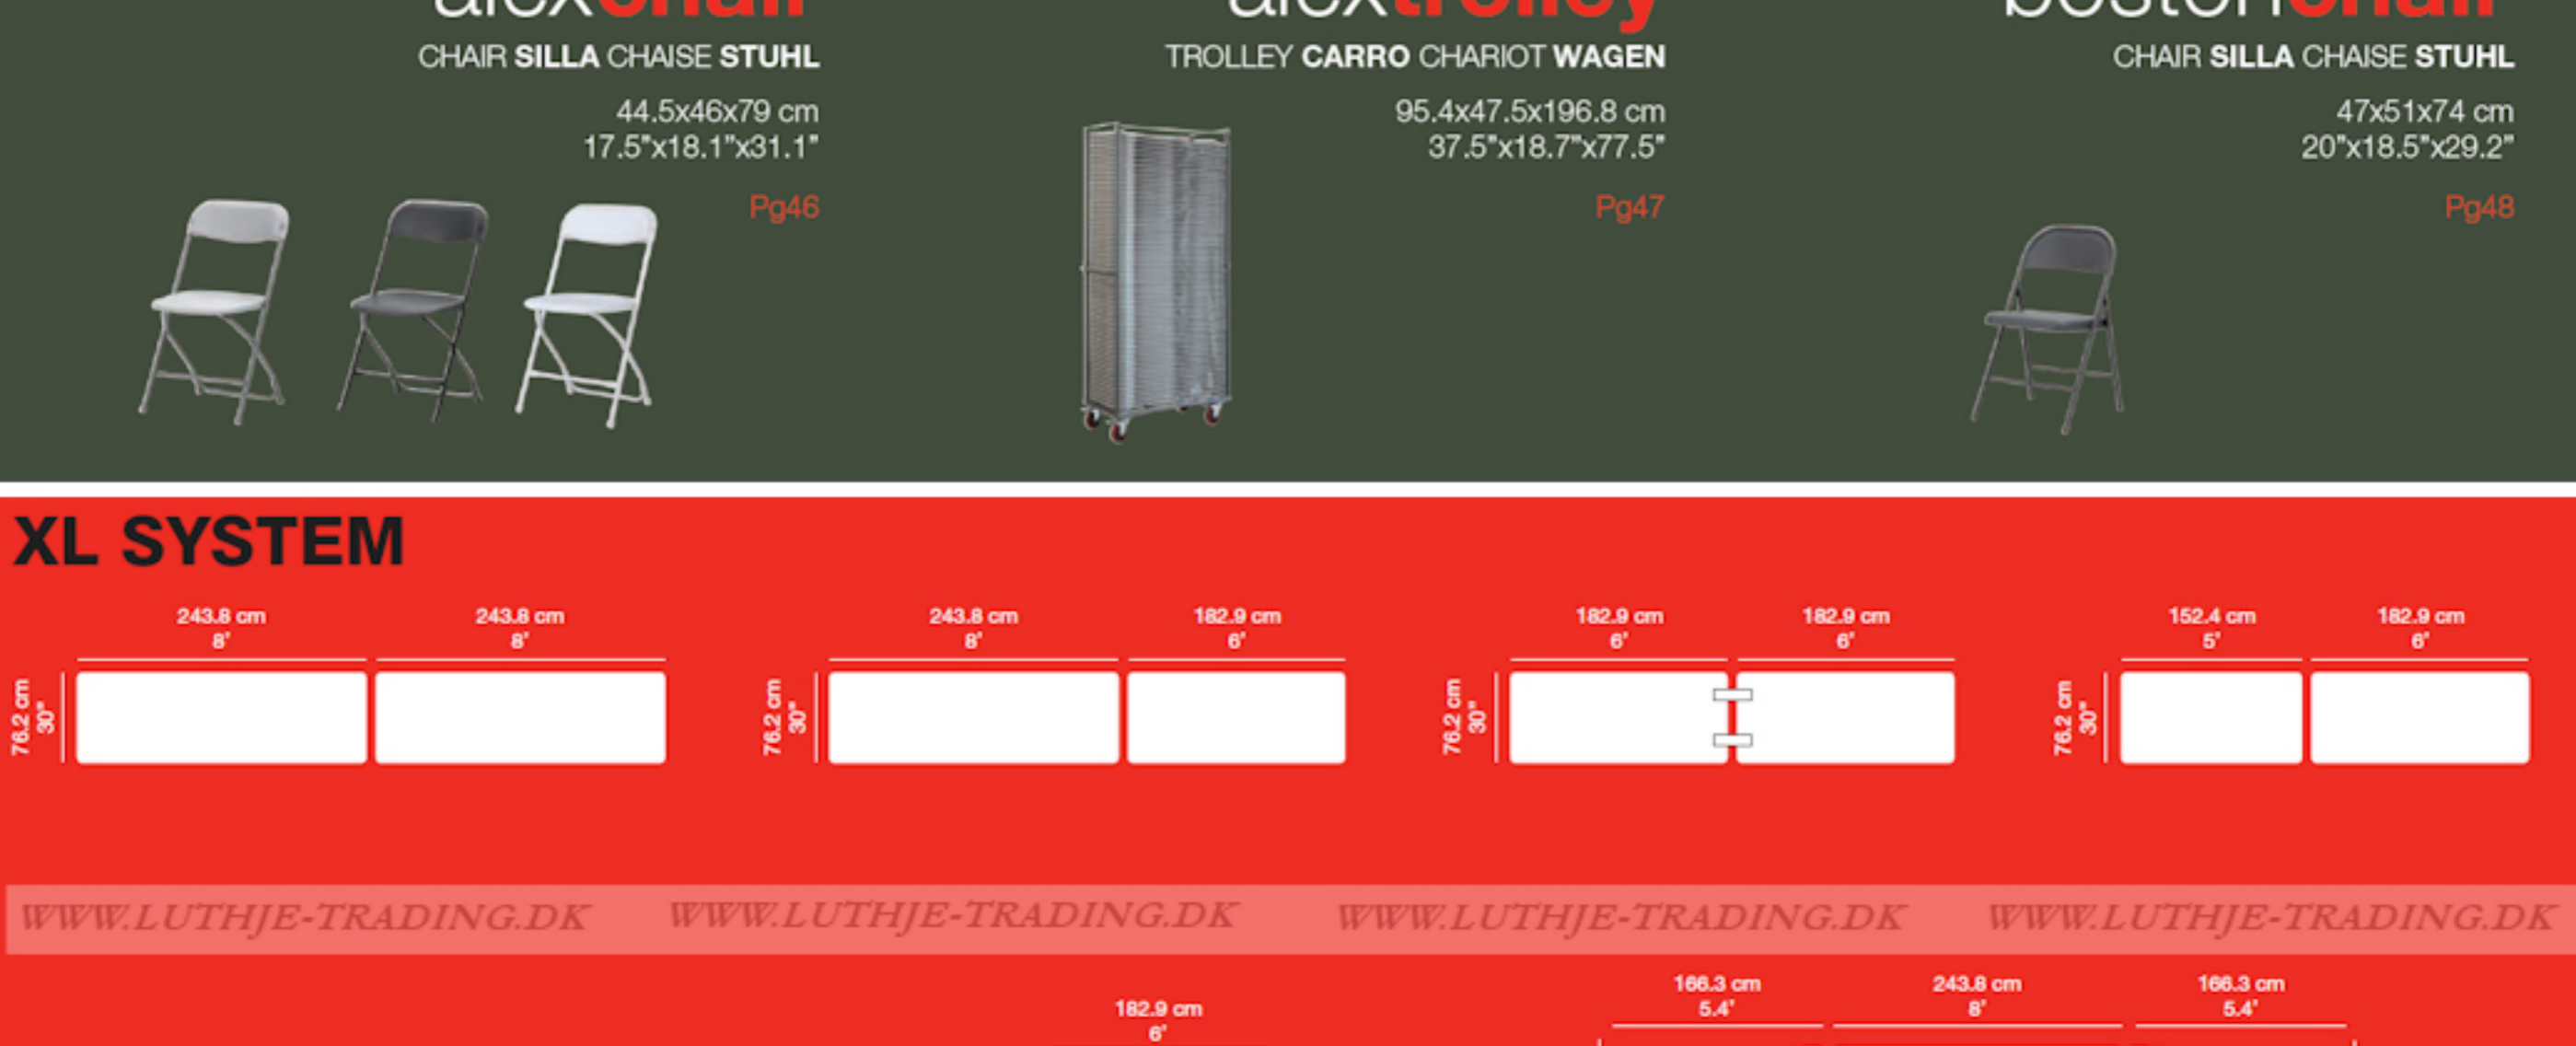

ZOWN Plast XL Corner klapborde (Ren UV behandlet polyethylene) **QUALITY**

Møbler til Skoler - Kirker - Kantine - Kontorer - Konferencer m.m.

10 års garanti
Gælder ved almindelig brug og slitage.

Dimensioner:
Længde: 76,2 cm.
Bredde: 76,2 cm.
Højde: 74,3 cm.
Vægt: 6,6 kg.

Kan bruges inden- og udendørs

Bordet med lav vægt og høj bæreevne
Max belastning 100 kg.

Farve lys grå

Robust plastbord med sammenklæpelig understel, automatisk bentås og højde-regulerbare ben. Det vinkeldannede låsesystem giver mulighed for at koble mange sammen. Resistent mod stød og fugt ved almindelig brug.

XL SYSTEM

XXL SYSTEM

XXL SYSTEM + planet 180