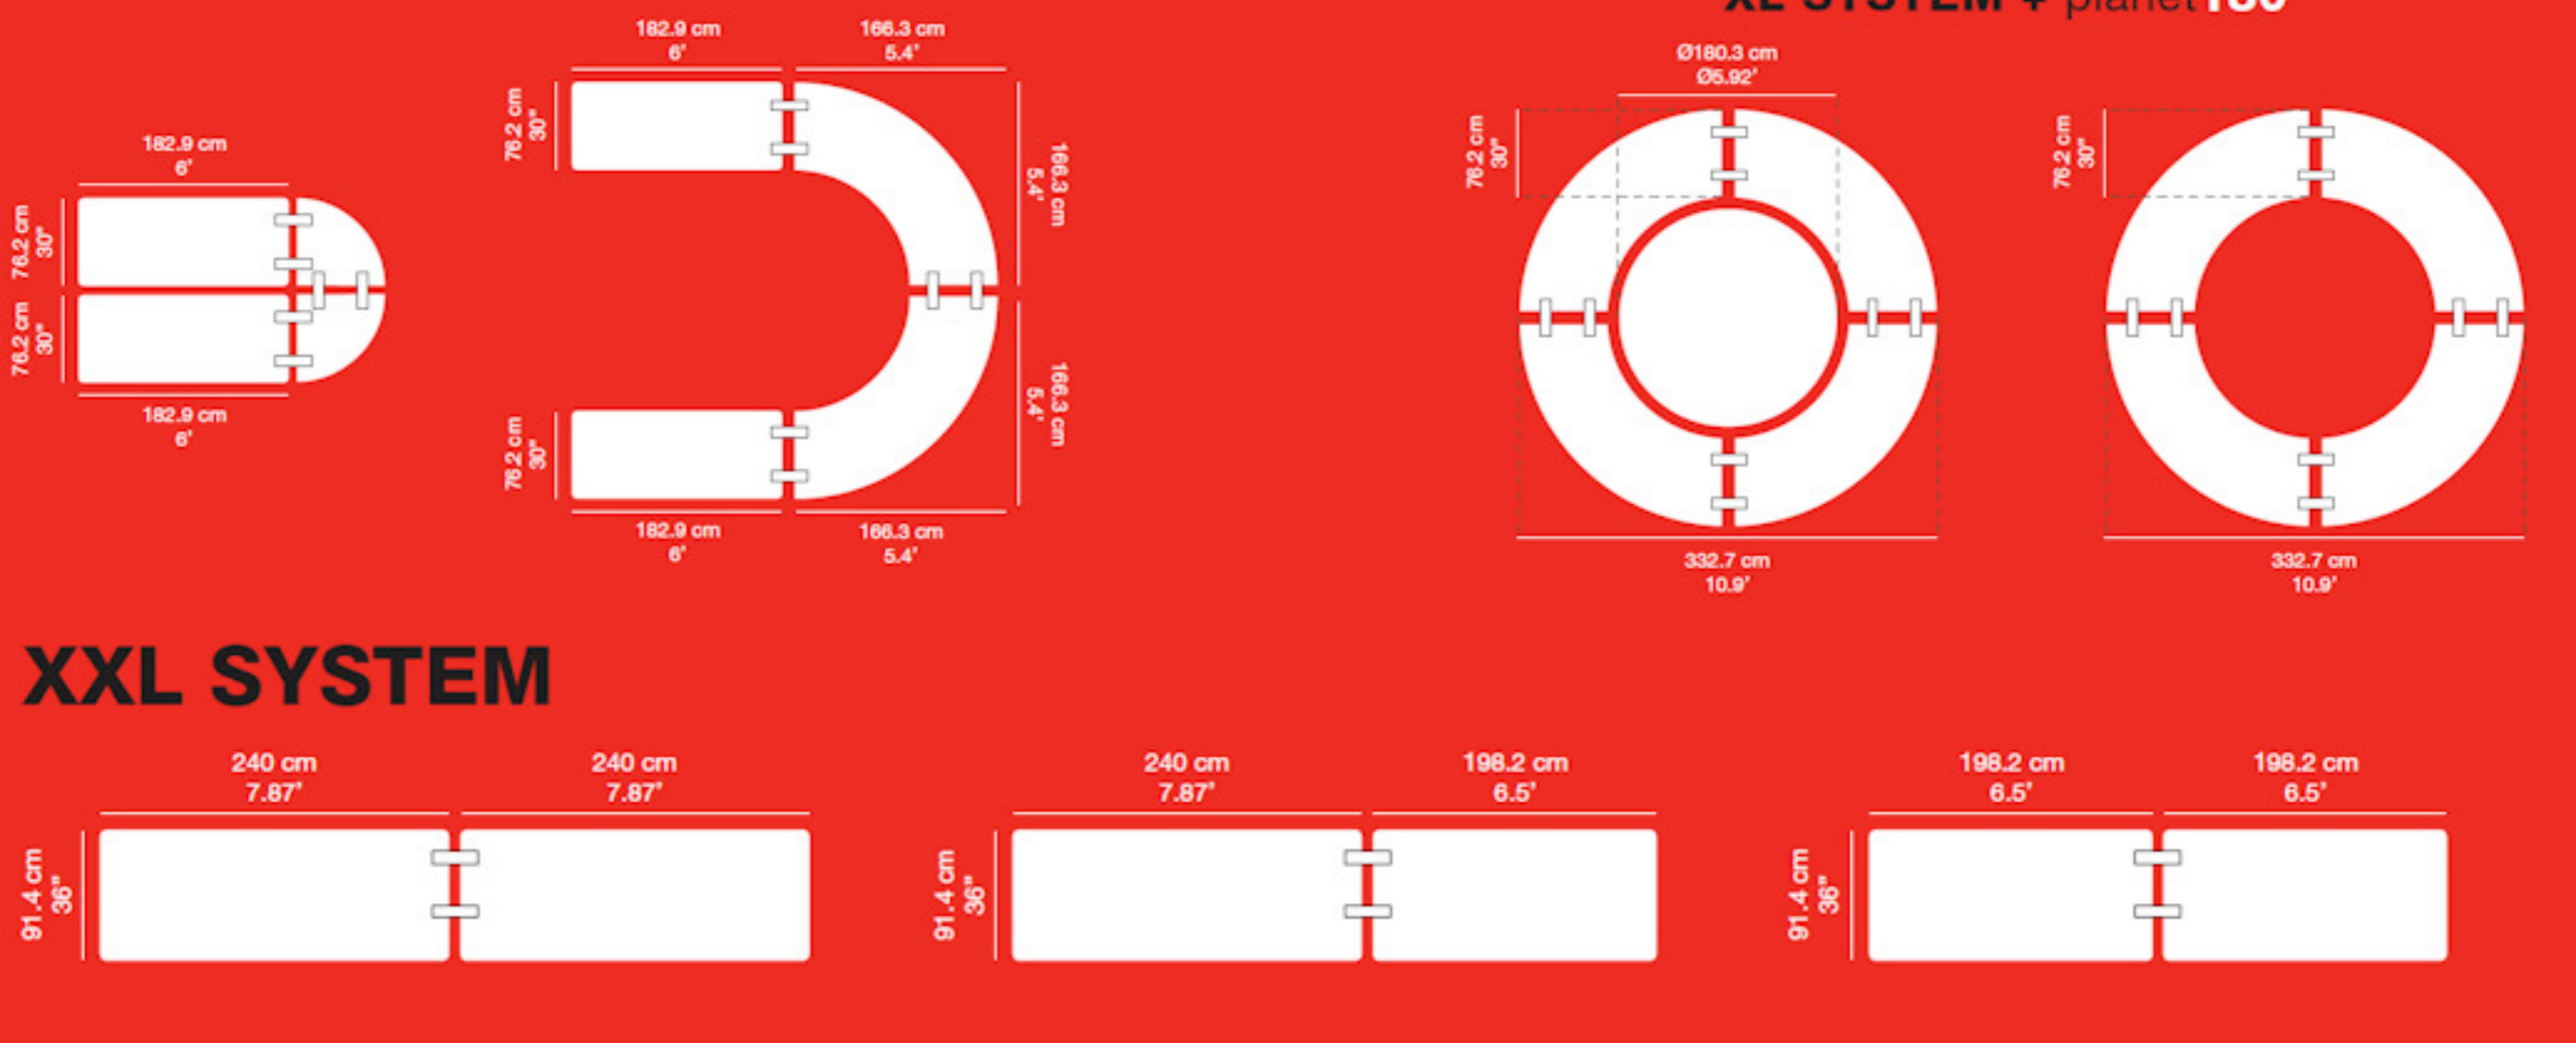

ZOWN XL Trolley

CONTRACTDESIGNFACTORY

QUALITY
10 års garanti
Gælder ved almindelig brug og slitage.

Længde: 193 cm + 61 cm
Bredde: 77 cm
Højde: 115 cm
Farve: Mørk grå
Materiale: Pulvermalet stål
Vægt: 28,8 kg
Kapacitet: 20 stk XL 150 / 20 stk XL 180 / 18 stk XL 240
Garanti: 10 års garanti ved almindelig brug og slitage

Bordvogn til nem transport og opbevaring af ZOWN XL borde. Specielle håndtag designet til at beskytte hænderne. Vognen kan udvides i længden og passer derfor både til ZOWN XL 150, 180 og 240. Alle dele på bordvognen er integrerede for at forhindre tab.

ZOWN COLLECTION

XL150 TABLE MESA TABLE TISCH 152,4x76,2x74,3 cm 5'x30"x29,2" Pg24	XL180 TABLE MESA TABLE TISCH 182,9x76,2x74,3 cm 6'x30"x29,2" Pg25	XL240 TABLE MESA TABLE TISCH 243,8x76,2x74,3 cm 8'x30"x29,2" Pg26

XLcorner TABLE MESA TABLE TISCH 76,2x76,2x74,3 cm 30"x30"x29,2" Pg29	XLmoon TABLE MESA TABLE TISCH 166,3x166,3x74,3 cm 5,4'x5,4'x29,2" Pg28	XLtrolley TROLLEY CARRO CHARIOT WAGEN (193+61)x77x115 cm (76'+24')x30,3'x45,3' Pg27

XXL90 TABLE MESA TABLE TISCH 91,4x91,4x74,3 cm 36"x36"x29,2" Pg30	XXL200 TABLE MESA TABLE TISCH 198,2x91,4x74,3 cm 6,5'x36"x29,2" Pg31	XXL240 TABLE MESA TABLE TISCH 240x91,4x74,3 cm 8'x36"x29,2" Pg32

XXLcorner TABLE MESA TABLE TISCH 91,4x91,4x74,3 cm 3'x3'x29,2" Pg35	XXLmoon TABLE MESA TABLE TISCH 181,5x181,5x74,3 cm 5,9'x5,9'x29,2" Pg34	XXLtrolley TROLLEY CARRO CHARIOT WAGEN (202+46)x92x115 cm (79,6'+18,1')x36,2'x45,3' Pg33

planet120 TABLE MESA TABLE TISCH ø122x74,3 cm ø4'x29,2" Pg36	planet150 TABLE MESA TABLE TISCH ø152,4x74,3 cm ø5'x29,2" Pg37	planet180 TABLE MESA TABLE TISCH ø180,3x74,3 cm ø5,92'x29,2" Pg38