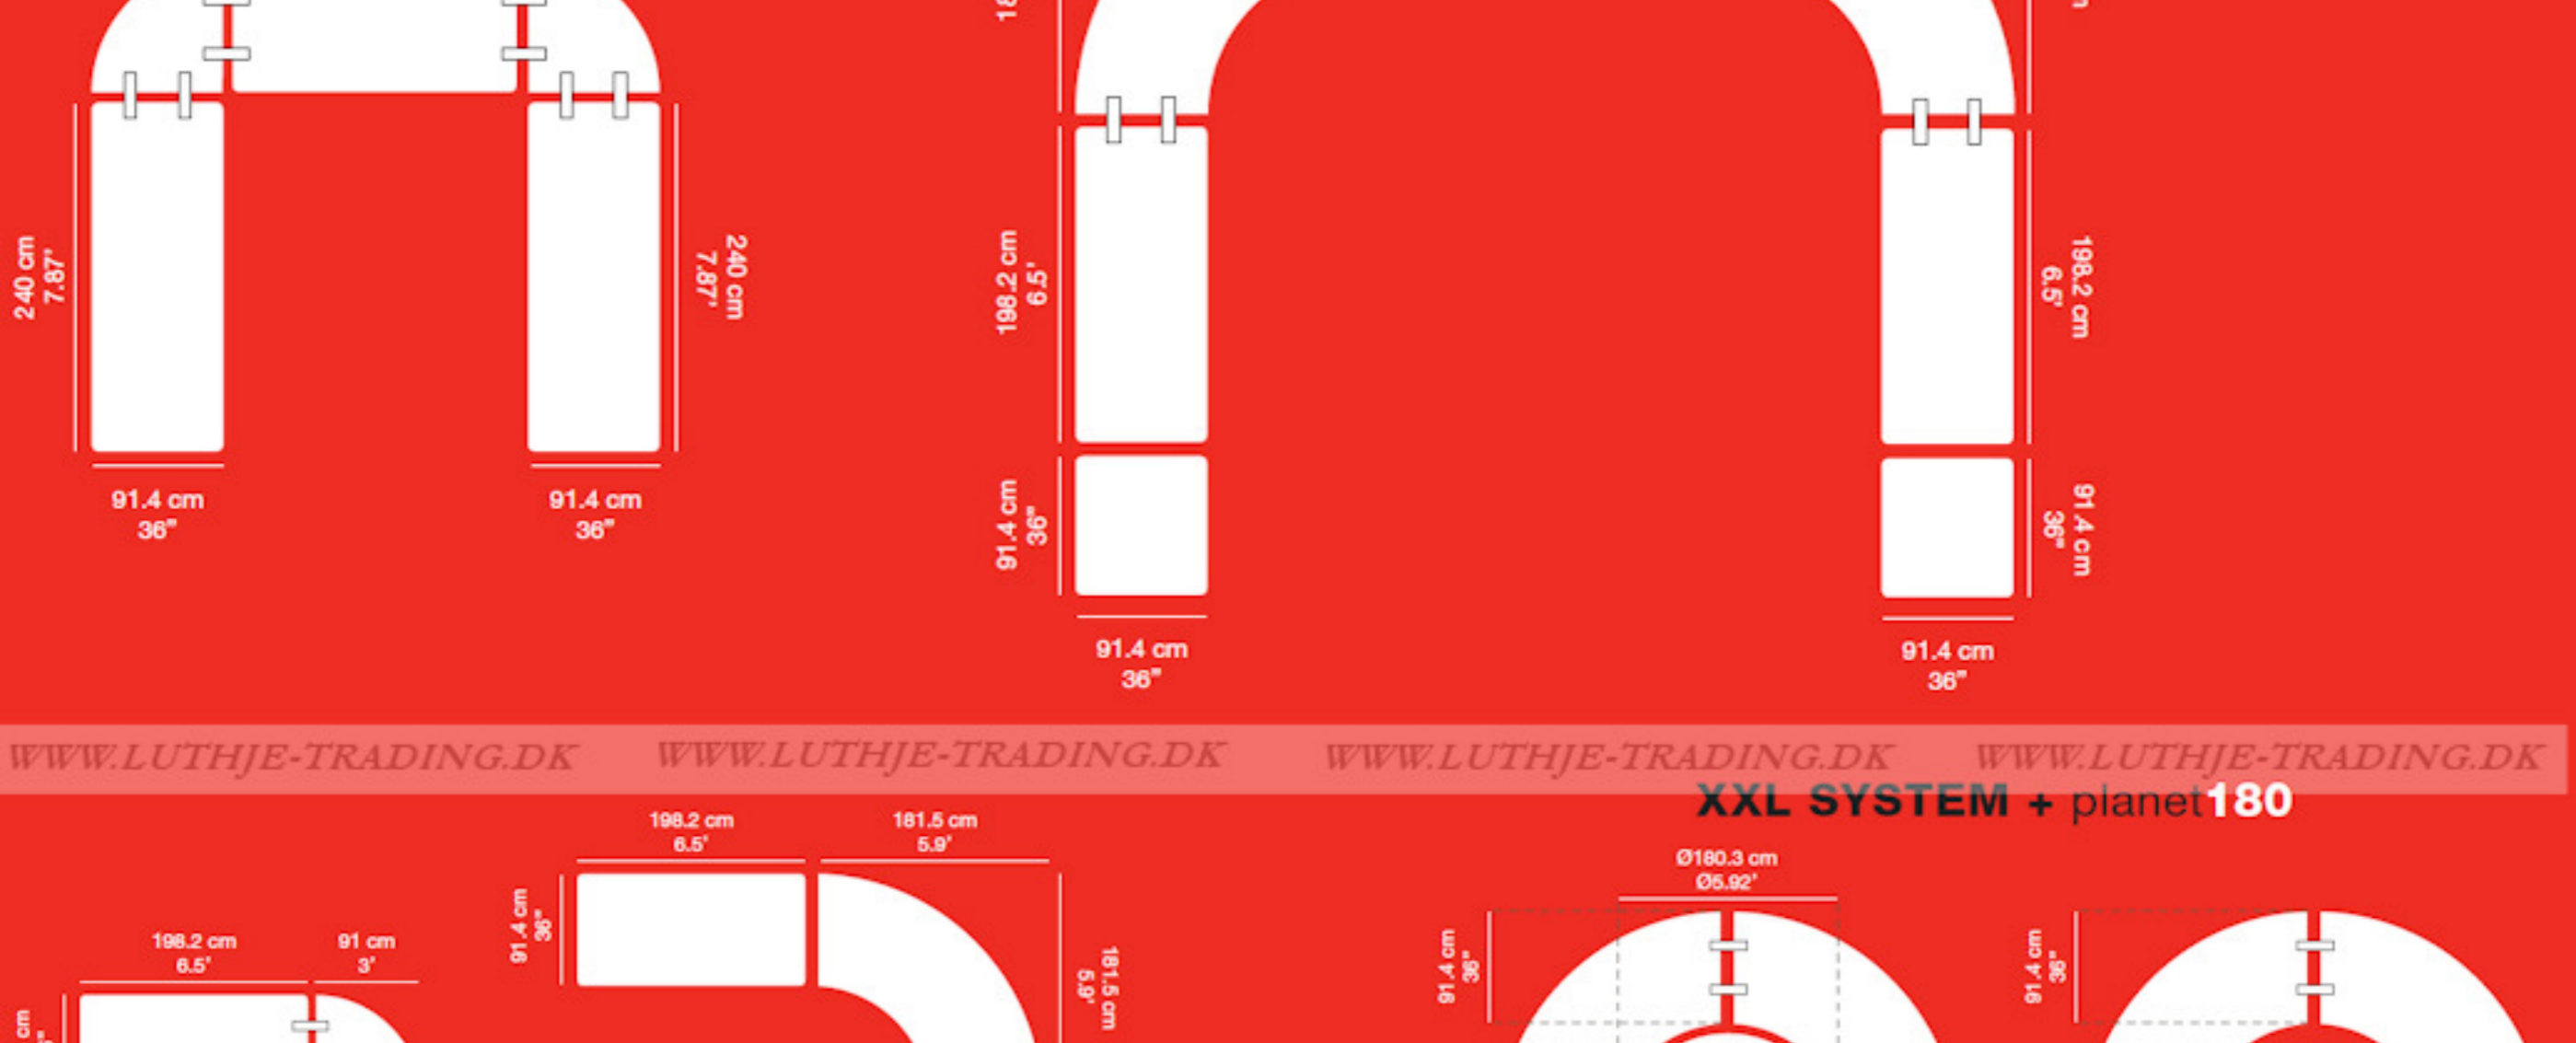

ZOWN XL Trolley

CONTRACTDESIGNFACTORY

QUALITY
10 års garanti
Gælder ved almindelig brug og slitage.

Længde: 193 cm + 61 cm
Bredde: 77 cm
Højde: 115 cm
Farve: Mørk grå
Materiale: Pulvermalet stål
Vægt: 28,8 kg
Kapacitet: 20 stk XL 150 / 20 stk XL 180 / 18 stk XL 240
Garanti: 10 års garanti ved almindelig brug og slitage

Bordvogn til nem transport og opbevaring af ZOWN XL borde. Specielle håndtag designet til at beskytte hænderne. Vognen kan udvides i længden og passer derfor både til ZOWN XL 150, 180 og 240. Alle dele på bordvognen er integrerede for at forhindre tab.

ZOWN COLLECTION

XL150 TABLE MESA TABLE TISCH 152,4x76,2x74,3 cm 5'x30"x29,2" Pg24	XL180 TABLE MESA TABLE TISCH 182,9x76,2x74,3 cm 6'x30"x29,2" Pg25	XL240 TABLE MESA TABLE TISCH 243,8x76,2x74,3 cm 8'x30"x29,2" Pg26

XLcorner TABLE MESA TABLE TISCH 76,2x76,2x74,3 cm 30"x30"x29,2" Pg29	XLmoon TABLE MESA TABLE TISCH 166,3x166,3x74,3 cm 5,4'x5,4'x29,2" Pg28	XLtrolley TROLLEY CARRO CHARIOT WAGEN (193+61)x77x115 cm (76'+24')x30,3'x45,3' Pg27

XXL90 TABLE MESA TABLE TISCH 91,4x91,4x74,3 cm 36"x36"x29,2" Pg30	XXL200 TABLE MESA TABLE TISCH 198,2x91,4x74,3 cm 6,5'x36"x29,2" Pg31	XXL240 TABLE MESA TABLE TISCH 240x91,4x74,3 cm 8'x36"x29,2" Pg32

XXLcorner TABLE MESA TABLE TISCH 91,4x91,4x74,3 cm 3'x3'x29,2" Pg35	XXLmoon TABLE MESA TABLE TISCH 181,5x181,5x74,3 cm 5,9'x5,9'x29,2" Pg34	XXLtrolley TROLLEY CARRO CHARIOT WAGEN (202+46)x92x115 cm (79,6'+18,1')x36,2'x45,3' Pg33

planet120 TABLE MESA TABLE TISCH ø122x74,3 cm ø4'x29,2" Pg36	planet150 TABLE MESA TABLE TISCH ø152,4x74,3 cm ø5'x29,2" Pg37	planet180 TABLE MESA TABLE TISCH ø180,3x74,3 cm ø5,92'x29,2" Pg38