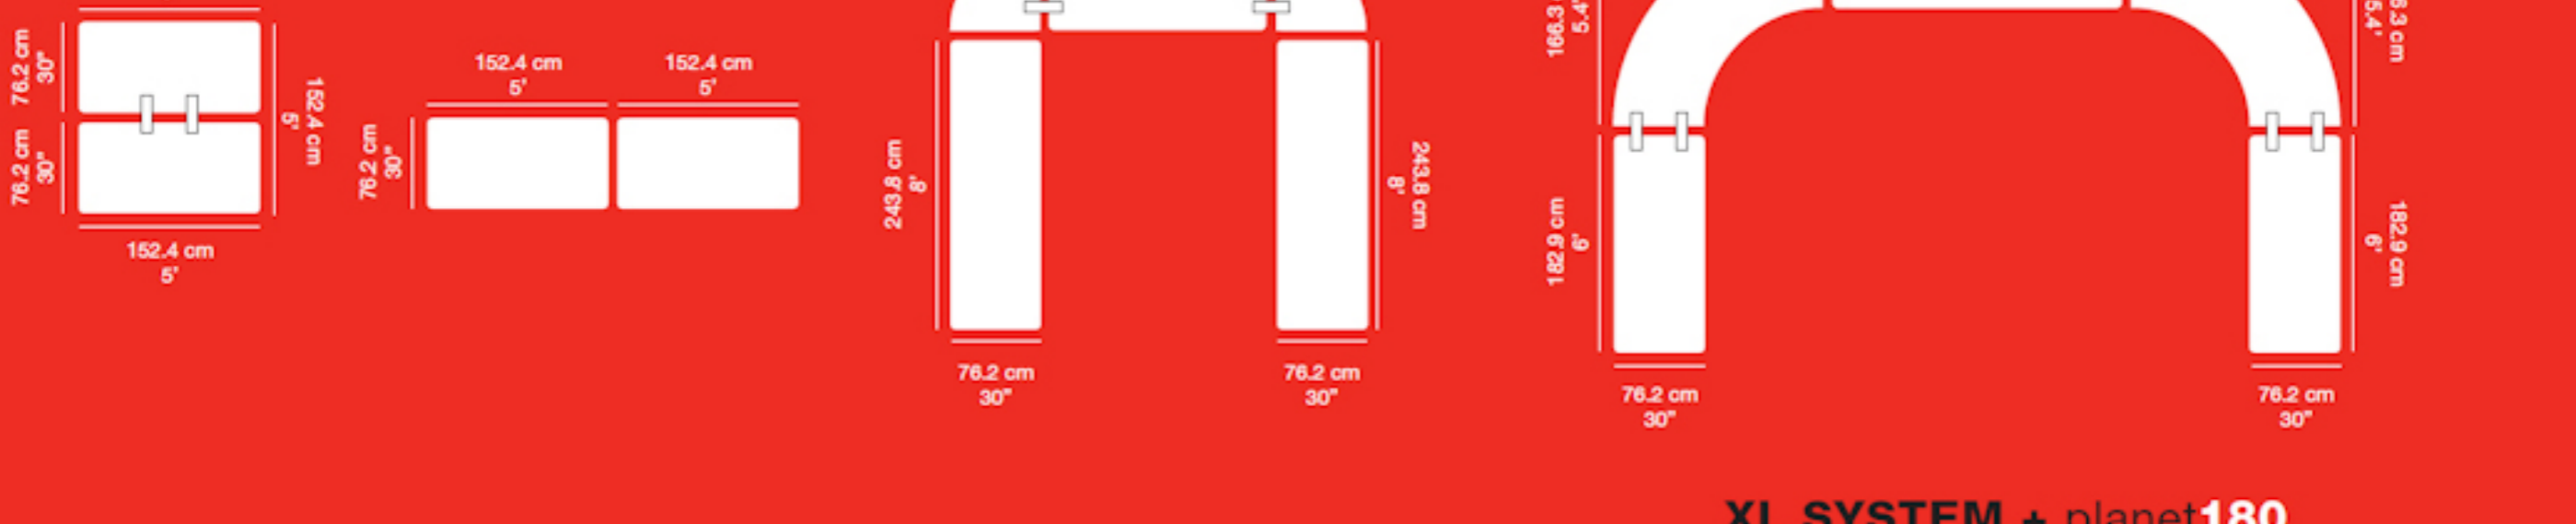

ZOWN Plast XXL Corner klapborde (Ren UV behandlet polyethylene) **QUALITY**

Dimensioner: Længde 91 cm. Bredde: 91 cm. Højde: 74,3 cm. Vægt: 8 kg.

Kan bruges inden- og udendørs

Bordet med lav vægt og høj bæreevne
Max belastning 100 kg.

Robust plastbord med sammenklæpelig understel, automatisk bentås og højde-regulerbare ben. Det vinkeldannede låsesystem giver mulighed for at koble mange borde sammen. Resistent mod stød og fugt ved almindelig brug.

Billedet illustrerer et XL Corner plastbord

ZOWN COLLECTION

WWW.LUTHJE-TRADING.DK WWW.LUTHJE-TRADING.DK WWW.LUTHJE-TRADING.DK WWW.LUTHJE-TRADING.DK

XL150
TABLE MESA TABLE TISCH
152.4x76.2x74.3 cm
5'x30"x29.2"
Pg24

XL180
TABLE MESA TABLE TISCH
182.9x76.2x74.3 cm
6'x30"x29.2"
Pg25

XL240
TABLE MESA TABLE TISCH
243.8x76.2x74.3 cm
8'x30"x29.2"
Pg26

XLcorner
TABLE MESA TABLE TISCH
76.2x76.2x74.3 cm
30"x30"x29.2"
Pg29

XLmoon
TABLE MESA TABLE TISCH
166.3x166.3x74.3 cm
5.4'x5.4'x29.2"
Pg28

XLtrolley
TROLLEY CARRO CHARIOT WAGEN
(193+61)x77x115 cm
(76"+24")x30.3"x45.3"
Pg27

XXL90
TABLE MESA TABLE TISCH
91.4x91.4x74.3 cm
36"x36"x29.2"
Pg30

XXL200
TABLE MESA TABLE TISCH
198.2x91.4x74.3 cm
6.5'x36"x29.2"
Pg31

XXL240
TABLE MESA TABLE TISCH
240x91.4x74.3 cm
8'x36"x29.2"
Pg32

XXLcorner
TABLE MESA TABLE TISCH
91.4x91.4x74.3 cm
3'x3'x29.2"
Pg35

XXLmoon
TABLE MESA TABLE TISCH
181.5x181.5x74.3 cm
5.9'x5.9'x29.2"
Pg34

XXLtrolley
TROLLEY CARRO CHARIOT WAGEN
(202+46)x92x115 cm
(79.6"+18.1")x36.2"x45.3"
Pg33

planet120
TABLE MESA TABLE TISCH
ø122x74.3 cm
ø4'x29.2"
Pg36

planet150
TABLE MESA TABLE TISCH
ø152.4x74.3 cm
ø5'x29.2"
Pg37

planet180
TABLE MESA TABLE TISCH
ø180.3x74.3 cm
ø5.92'x29.2"
Pg38