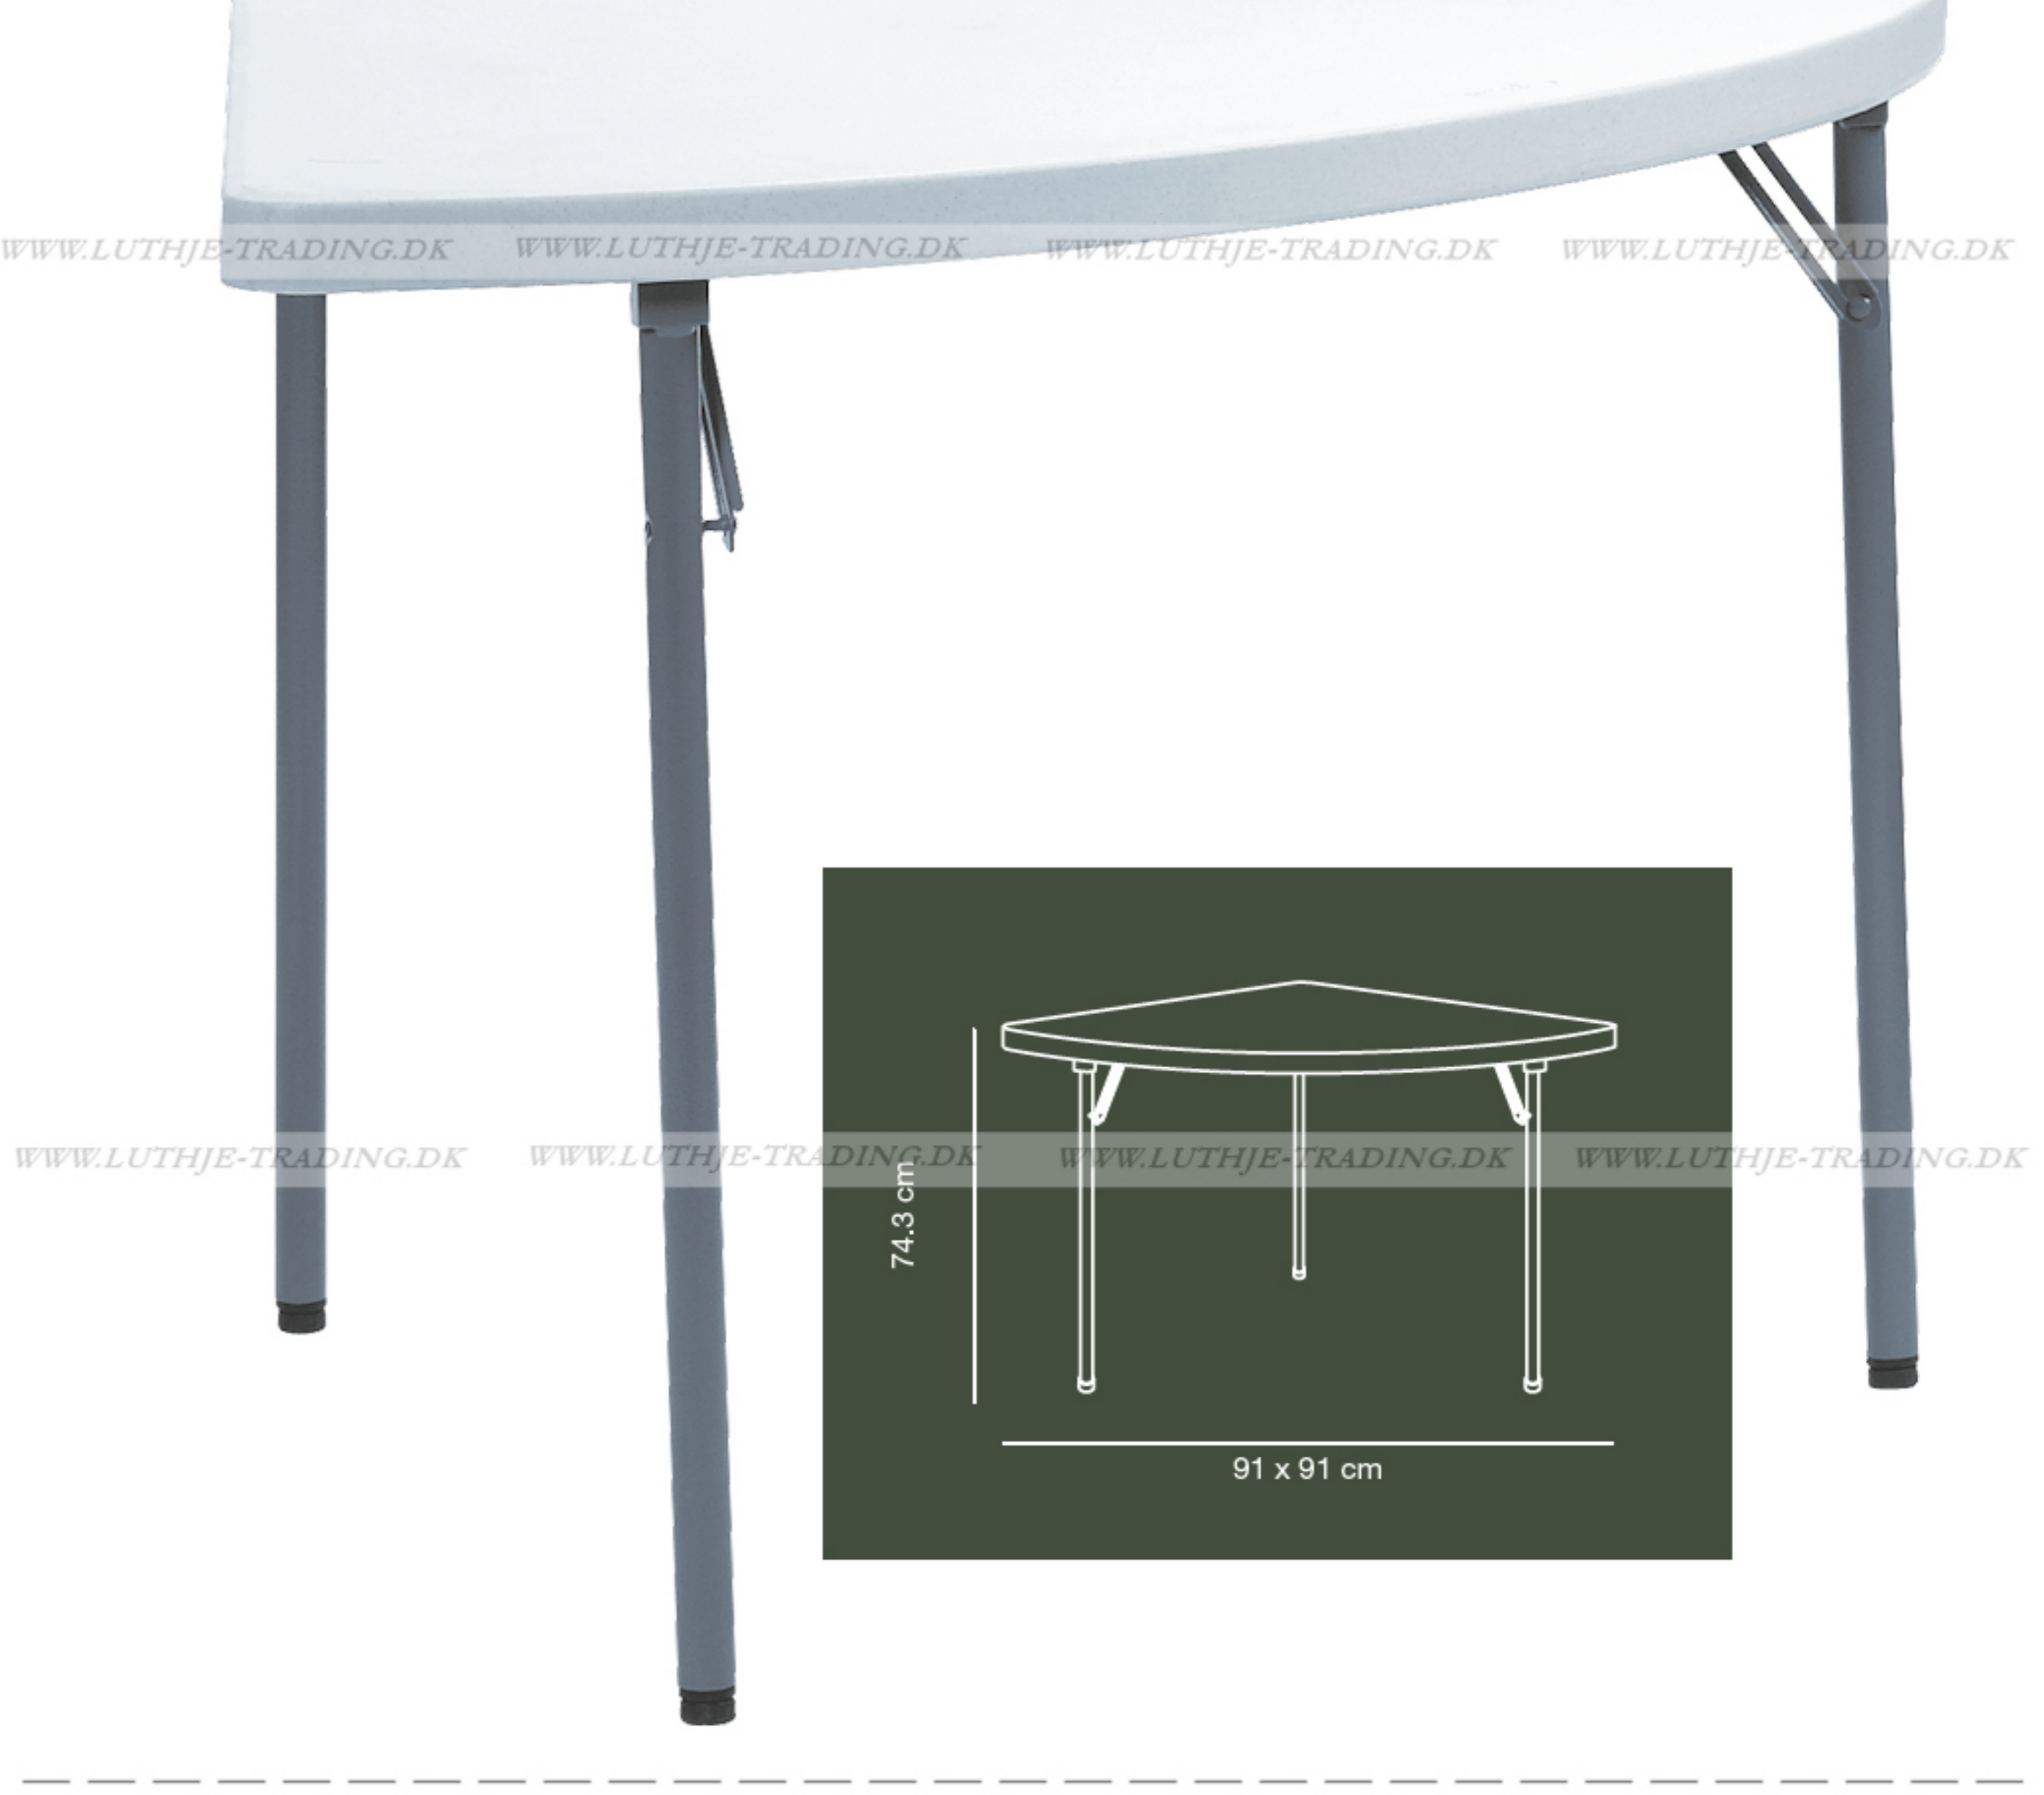

**ZOWN** Plast XXL Corner klapborde (Ren UV behandlet polyethylene) **QUALITY**

Dimensioner: Længde 91 cm. Bredde: 91 cm. Højde: 74,3 cm. Vægt: 8 kg.

Kan bruges inden- og udendørs

Bordet med lav vægt og høj bæreevne  
Max belastning 100 kg.

Robust plastbord med sammenklæpelig understel, automatisk bentås og højde-regulerbare ben. Det vinkeldannede låsesystem giver mulighed for at koble mange borde sammen. Resistent mod stød og fugt ved almindelig brug.