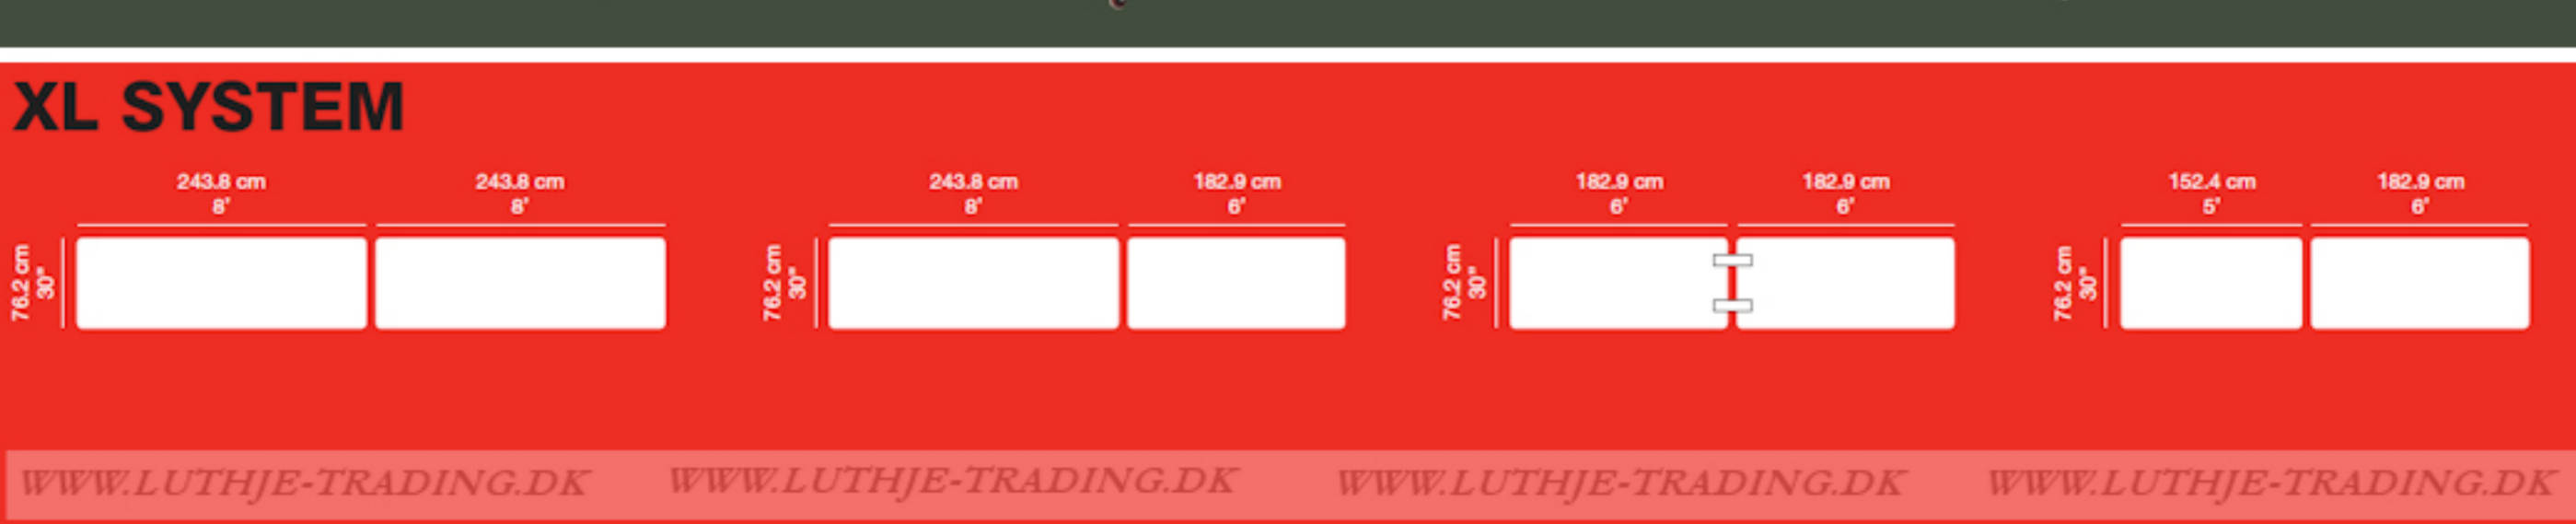

ZOWN Plast XXL Corner klapborde (Ren UV behandlet polyethylene) **QUALITY**

10 års garanti
Gælder ved almindelig brug og slitage.

Dimensioner:
Længde 91 cm.
Bredde: 91 cm.
Højde: 74,3 cm.
Vægt: 8 kg.

Kan bruges inden- og udendørs

Bordet med lav vægt og høj bæreevne
Max belastning 100 kg.

Robust plastbord med sammenklæpelig understel, automatisk bentås og højde-regulerbare ben. Det vinkeldannede låsesystem giver mulighed for at koble mange borde sammen. Resistent mod stød og fugt ved almindelig brug.

Billedet illustrerer et XL Corner plastbord

ZOWN COLLECTION

WWW.LUTHJE-TRADING.DK WWW.LUTHJE-TRADING.DK WWW.LUTHJE-TRADING.DK WWW.LUTHJE-TRADING.DK

XL150
TABLE MESA TABLE TISCH
152.4x76.2x74.3 cm
5'x30"x29.2"
Pg24

XL180
TABLE MESA TABLE TISCH
182.9x76.2x74.3 cm
6'x30"x29.2"
Pg25

XL240
TABLE MESA TABLE TISCH
243.8x76.2x74.3 cm
8'x30"x29.2"
Pg26

XLcorner
TABLE MESA TABLE TISCH
76.2x76.2x74.3 cm
30"x30"x29.2"
Pg29

XLmoon
TABLE MESA TABLE TISCH
166.3x166.3x74.3 cm
5.4'x5.4'x29.2"
Pg28

XLtrolley
TROLLEY CARRO CHARIOT WAGEN
(193+61)x77x115 cm
(76"+24")x30.3"x45.3"
Pg27

XXL90
TABLE MESA TABLE TISCH
91.4x91.4x74.3 cm
36"x36"x29.2"
Pg30

XXL200
TABLE MESA TABLE TISCH
198.2x91.4x74.3 cm
6.5'x36"x29.2"
Pg31

XXL240
TABLE MESA TABLE TISCH
240x91.4x74.3 cm
8'x36"x29.2"
Pg32

XXLcorner
TABLE MESA TABLE TISCH
91.4x91.4x74.3 cm
3'x3'x29.2"
Pg35

XXLmoon
TABLE MESA TABLE TISCH
181.5x181.5x74.3 cm
5.9'x5.9'x29.2"
Pg34

XXLtrolley
TROLLEY CARRO CHARIOT WAGEN
(202+46)x92x115 cm
(79.6"+18.1")x36.2"x45.3"
Pg33

planet120
TABLE MESA TABLE TISCH
ø122x74.3 cm
ø4'x29.2"
Pg36

planet150
TABLE MESA TABLE TISCH
ø152.4x74.3 cm
ø5'x29.2"
Pg37

planet180
TABLE MESA TABLE TISCH
ø180.3x74.3 cm
ø5.92'x29.2"
Pg38