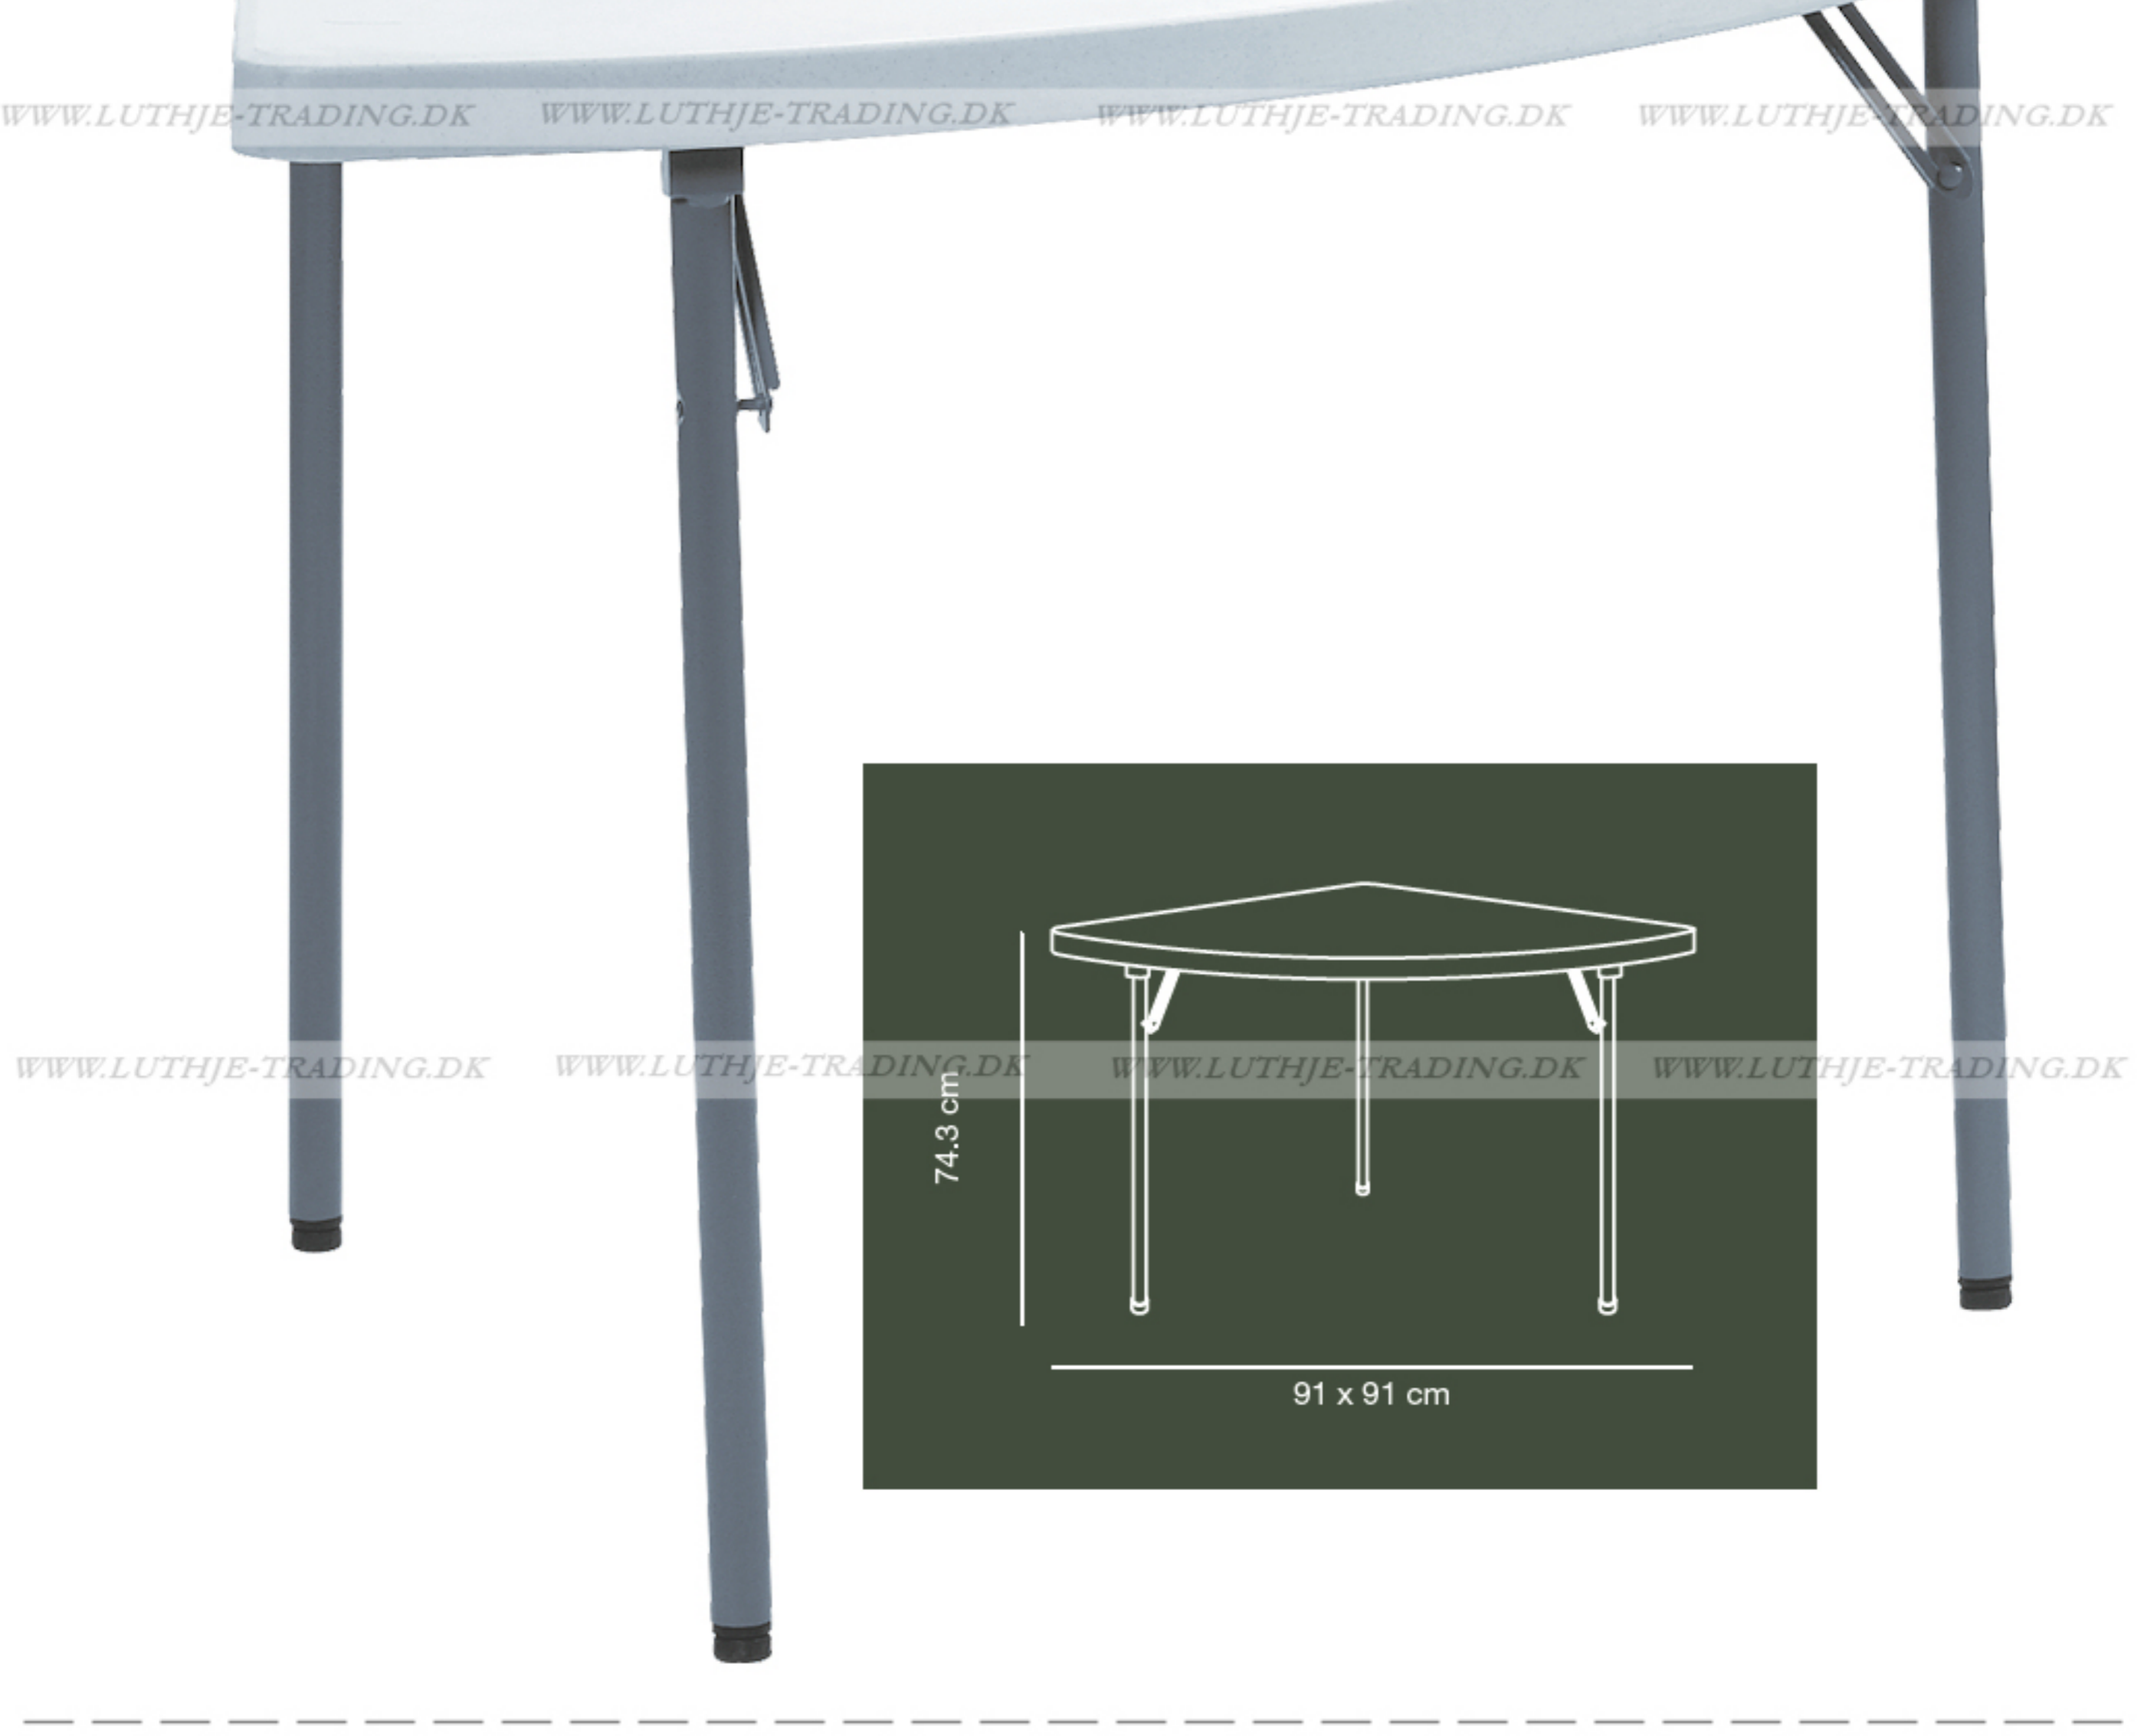

ZOWN Plast XXL Corner klapborde (Ren UV behandlet polyethylene) **QUALITY**

10 års garanti
Gælder ved almindelig brug og slitage.

Dimensioner:
Længde 91 cm.
Bredde: 91 cm.
Højde: 74,3 cm.
Vægt: 8 kg.

Kan bruges inden- og udendørs

Bordet med lav vægt og høj bæreevne
Max belastning 100 kg.

Robust plastbord med sammenklæpelig understel, automatisk bentås og højde-regulerbare ben. Det vinkeldannede låsesystem giver mulighed for at koble mange borde sammen. Resistent mod stød og fugt ved almindelig brug.

XL180
TABLE MESA TABLE TISCH
182.9x76.2x74.3 cm
6'x30"x29.2"
Pg25

XL240
TABLE MESA TABLE TISCH
243.8x76.2x74.3 cm
8'x30"x29.2"
Pg26

XLcorner
TABLE MESA TABLE TISCH
76.2x76.2x74.3 cm
30"x30"x29.2"
Pg29

XLmoon
TABLE MESA TABLE TISCH
166.3x166.3x74.3 cm
5.4'x5.4'x29.2"
Pg28

planet180
TABLE MESA TABLE TISCH
ø180.3x74.3 cm
ø5.92'x29.2"
Pg38

planet trolley
TROLLEY CARRO CHARIOT WAGEN
(132+30)x83.2x102 cm
(52"+11.8")x32.7"x40.2"
Pg39

M180
TABLE MESA TABLE TISCH
185.9x45.7x74.3 cm
6'x18"x29.2"
Pg20