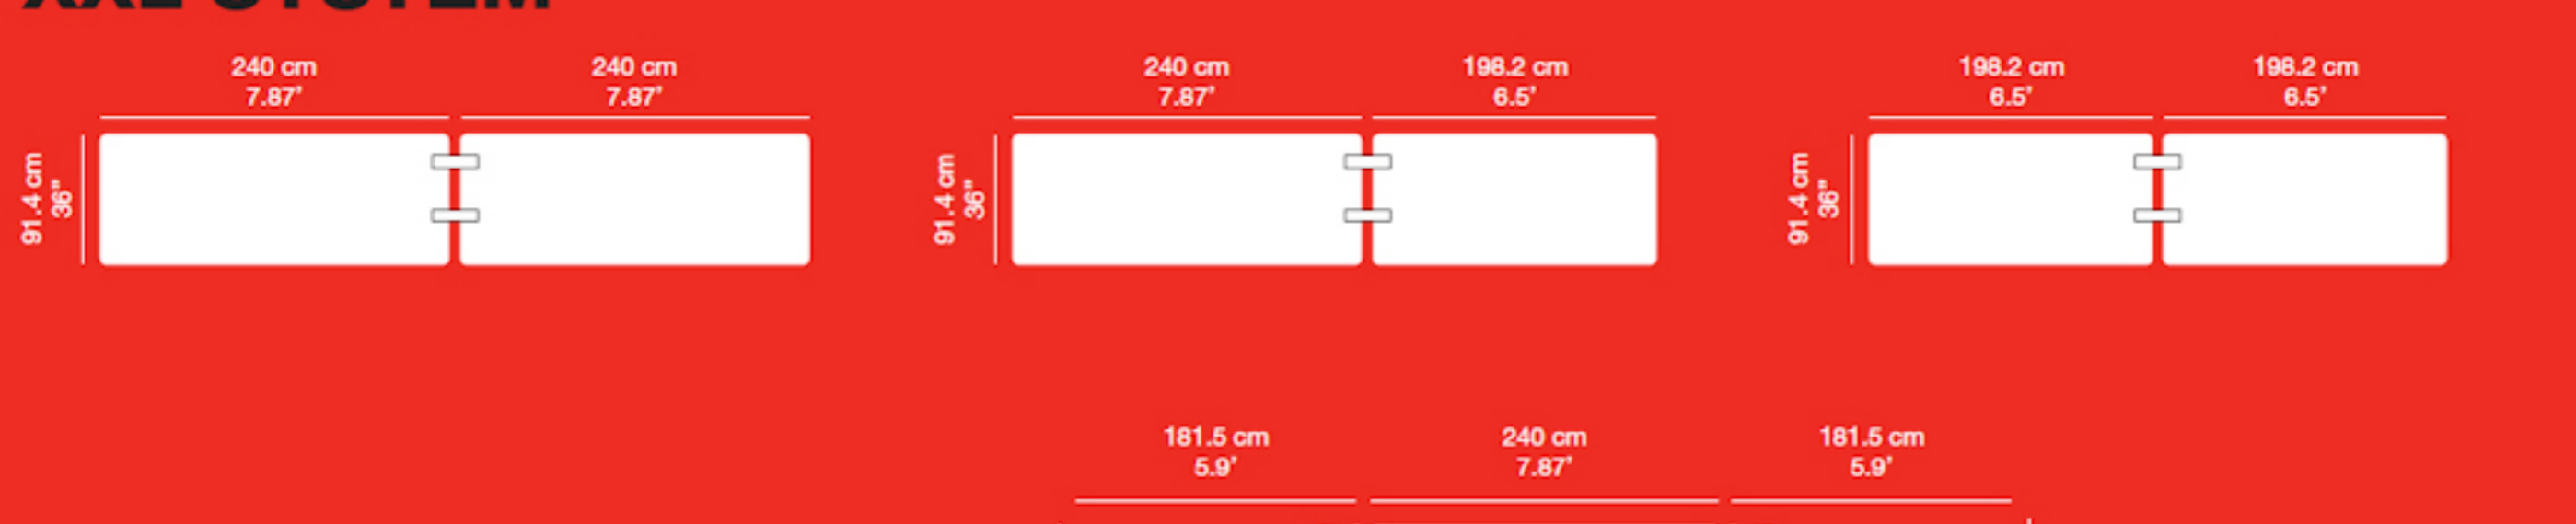

WWW.LUTHJE-TRADING.DK WWW.LUTHJE-TRADING.DK WWW.LUTHJE-TRADING.DK WWW.LUTHJE-TRADING.DK