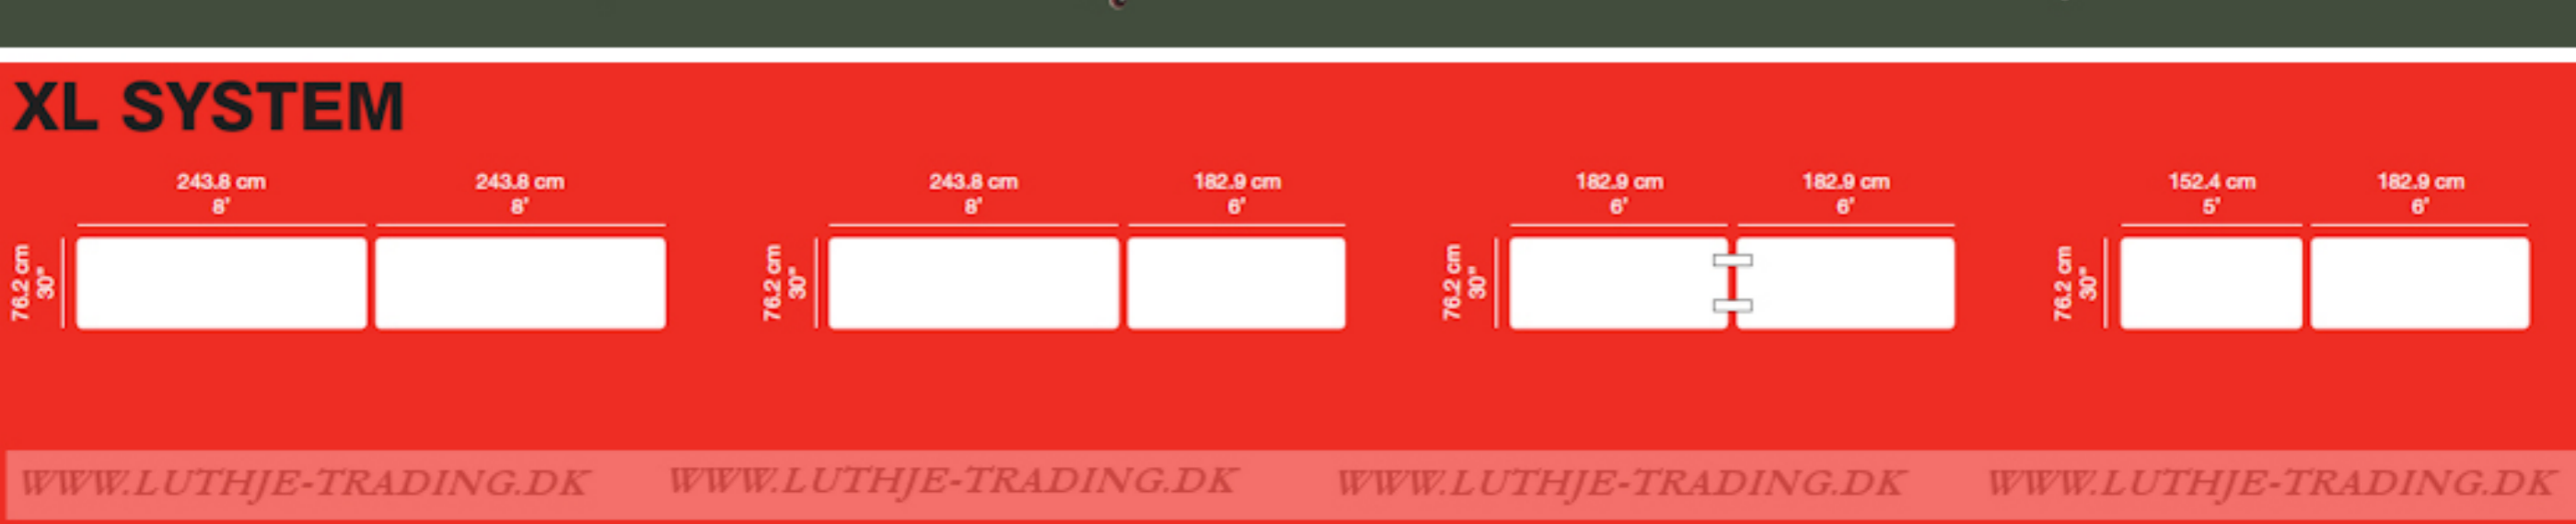

WWW.LUTHJE-TRADING.DK WWW.LUTHJE-TRADING.DK WWW.LUTHJE-TRADING.DK WWW.LUTHJE-TRADING.DK