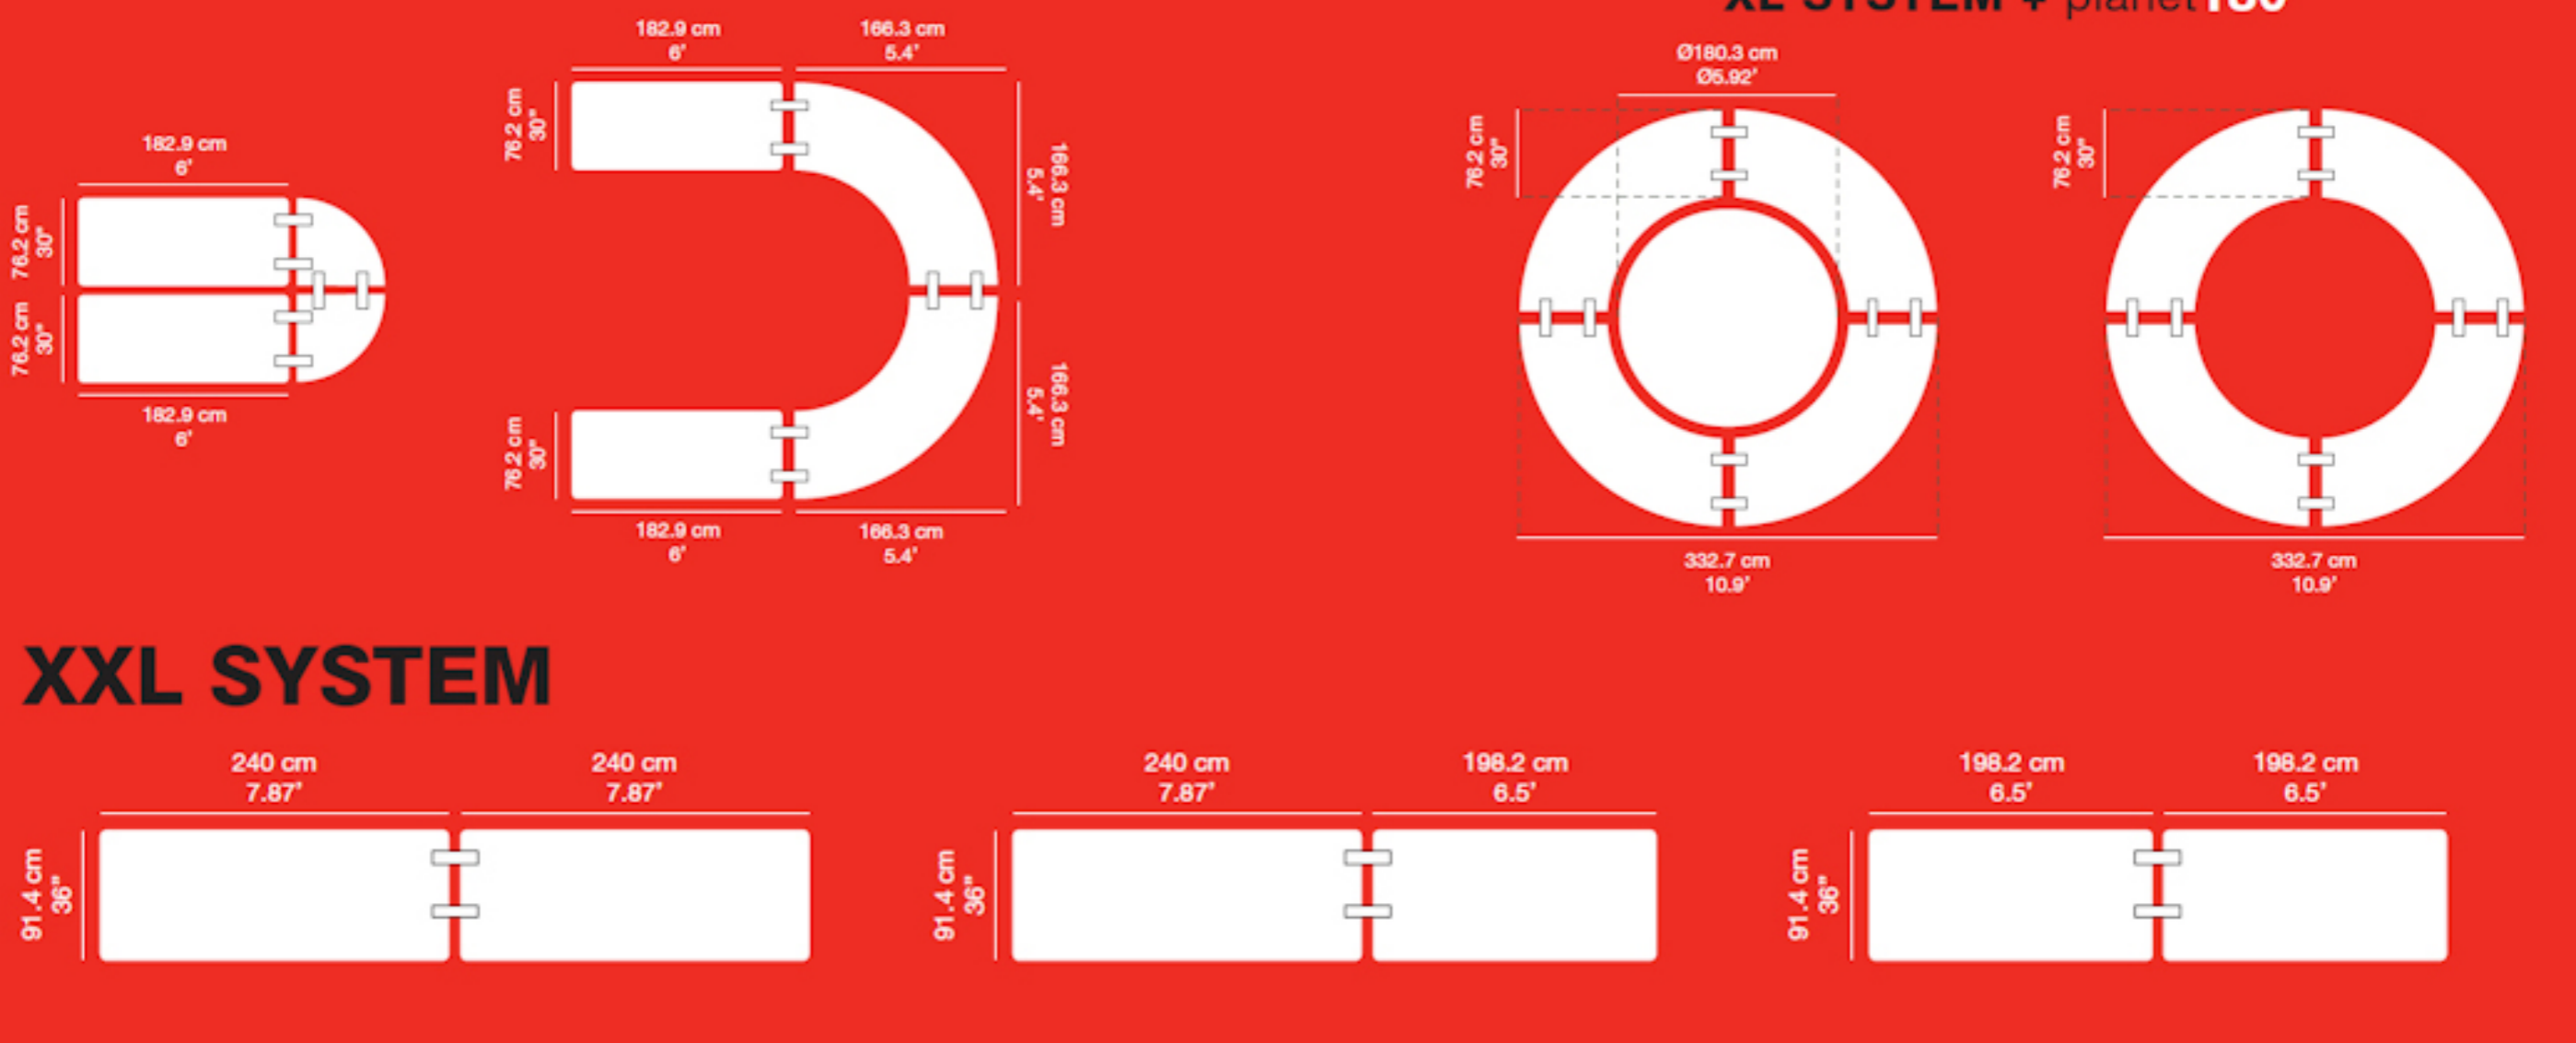

ZOWN XXL Trolley

QUALITY
10 års garanti
Gælder ved almindelig brug og slitage.

Længde: 202 cm + 46 cm
Bredde: 92 cm
Højde: 115 cm
Farve: Mørk grå
Materiale: Pulvermalet stål
Vægt: 30,8 kg
Kapacitet: 28 stk. XXL 90 / 18 stk. XXL 200 / 15 stk. XXL 240

Bordvogn til nem transport og opbevaring af ZOWN XXL borde. Specielle håndtag designet til at beskytte hænderne. Vognen kan udvides i længden og passer derfor både til ZOWN XXL 90, 200 og 240. Alle dele på bordvognen er integrerede for at forhindre tab.

ZOWN COLLECTION

XL150 TABLE MESA TABLE TISCH 152.4x76.2x74.3 cm 5'x30"x29.2" Pg24	XL180 TABLE MESA TABLE TISCH 182.9x76.2x74.3 cm 6'x30"x29.2" Pg25	XL240 TABLE MESA TABLE TISCH 243.8x76.2x74.3 cm 8'x30"x29.2" Pg26

XLcorner TABLE MESA TABLE TISCH 76.2x76.2x74.3 cm 30"x30"x29.2" Pg29	XLmoon TABLE MESA TABLE TISCH 166.3x166.3x74.3 cm 5.4'x5.4'x29.2" Pg28	XLtrolley TROLLEY CARRO CHARIOT WAGEN (193+61)x77x115 cm (76"+24")x30.3"x45.3" Pg27

XXL90 TABLE MESA TABLE TISCH 91.4x91.4x74.3 cm 36"x36"x29.2" Pg30	XXL200 TABLE MESA TABLE TISCH 198.2x91.4x74.3 cm 6.5'x36"x29.2" Pg31	XXL240 TABLE MESA TABLE TISCH 240x91.4x74.3 cm 8'x36"x29.2" Pg32

XXLcorner TABLE MESA TABLE TISCH 91.4x91.4x74.3 cm 3'x3'x29.2" Pg35	XXLmoon TABLE MESA TABLE TISCH 181.5x181.5x74.3 cm 5.9'x5.9'x29.2" Pg34	XXLtrolley TROLLEY CARRO CHARIOT WAGEN (202+46)x92x115 cm (79.6"+18.1")x36.2"x45.3" Pg33

planet120 TABLE MESA TABLE TISCH ø122x74.3 cm ø4'x29.2" Pg36	planet150 TABLE MESA TABLE TISCH ø152.4x74.3 cm ø5'x29.2" Pg37	planet180 TABLE MESA TABLE TISCH ø180.3x74.3 cm ø5.92'x29.2" Pg38