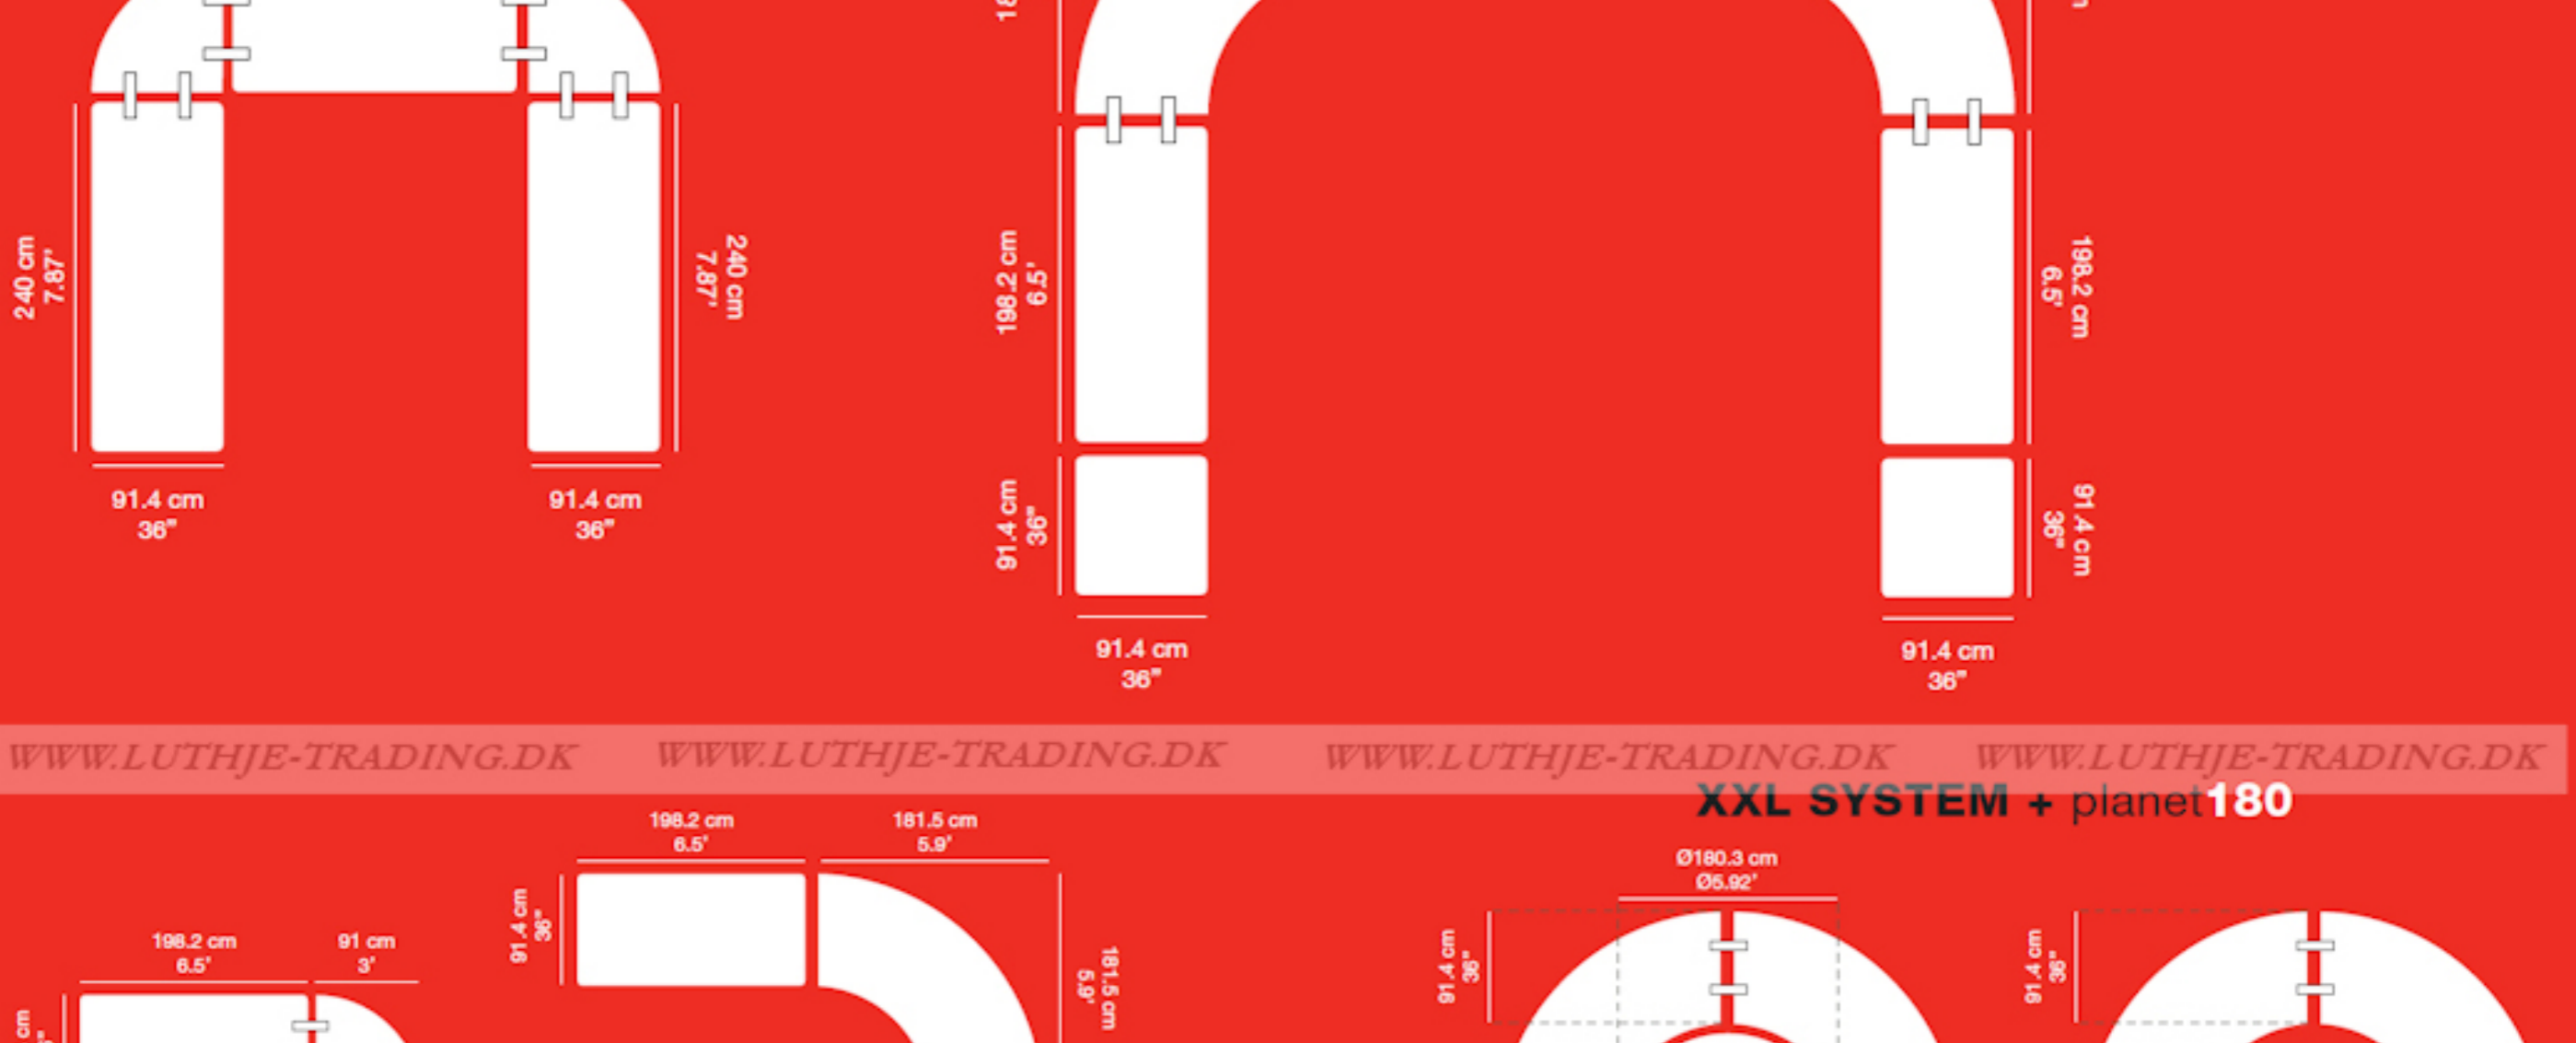

ZOWN XXL Trolley

QUALITY
10 års garanti
Gælder ved almindelig brug og slitage.

Længde: 202 cm + 46 cm
Bredde: 92 cm
Højde: 115 cm
Farve: Mørk grå
Materiale: Pulvermalet stål
Vægt: 30,8 kg
Kapacitet: 28 stk. XXL 90 / 18 stk. XXL 200 / 15 stk. XXL 240

Bordvogn til nem transport og opbevaring af ZOWN XXL borde. Specielle håndtag designet til at beskytte hænderne. Vognen kan udvides i længden og passer derfor både til ZOWN XXL 90, 200 og 240. Alle dele på bordvognen er integrerede for at forhindre tab.

ZOWN COLLECTION

XL150 TABLE MESA TABLE TISCH 152.4x76.2x74.3 cm 5'x30"x29.2" Pg24	XL180 TABLE MESA TABLE TISCH 182.9x76.2x74.3 cm 6'x30"x29.2" Pg25	XL240 TABLE MESA TABLE TISCH 243.8x76.2x74.3 cm 8'x30"x29.2" Pg26

XLcorner TABLE MESA TABLE TISCH 76.2x76.2x74.3 cm 30"x30"x29.2" Pg29	XLmoon TABLE MESA TABLE TISCH 166.3x166.3x74.3 cm 5.4'x5.4'x29.2" Pg28	XLtrolley TROLLEY CARRO CHARIOT WAGEN (193+61)x77x115 cm (76"+24")x30.3"x45.3" Pg27

XXL90 TABLE MESA TABLE TISCH 91.4x91.4x74.3 cm 36"x36"x29.2" Pg30	XXL200 TABLE MESA TABLE TISCH 198.2x91.4x74.3 cm 6.5'x36"x29.2" Pg31	XXL240 TABLE MESA TABLE TISCH 240x91.4x74.3 cm 8'x36"x29.2" Pg32

XXLcorner TABLE MESA TABLE TISCH 91.4x91.4x74.3 cm 3'x3'x29.2" Pg35	XXLmoon TABLE MESA TABLE TISCH 181.5x181.5x74.3 cm 5.9'x5.9'x29.2" Pg34	XXLtrolley TROLLEY CARRO CHARIOT WAGEN (202+46)x92x115 cm (79.6"+18.1")x36.2"x45.3" Pg33

planet120 TABLE MESA TABLE TISCH ø122x74.3 cm ø4'x29.2" Pg36	planet150 TABLE MESA TABLE TISCH ø152.4x74.3 cm ø5'x29.2" Pg37	planet180 TABLE MESA TABLE TISCH ø180.3x74.3 cm ø5.92'x29.2" Pg38