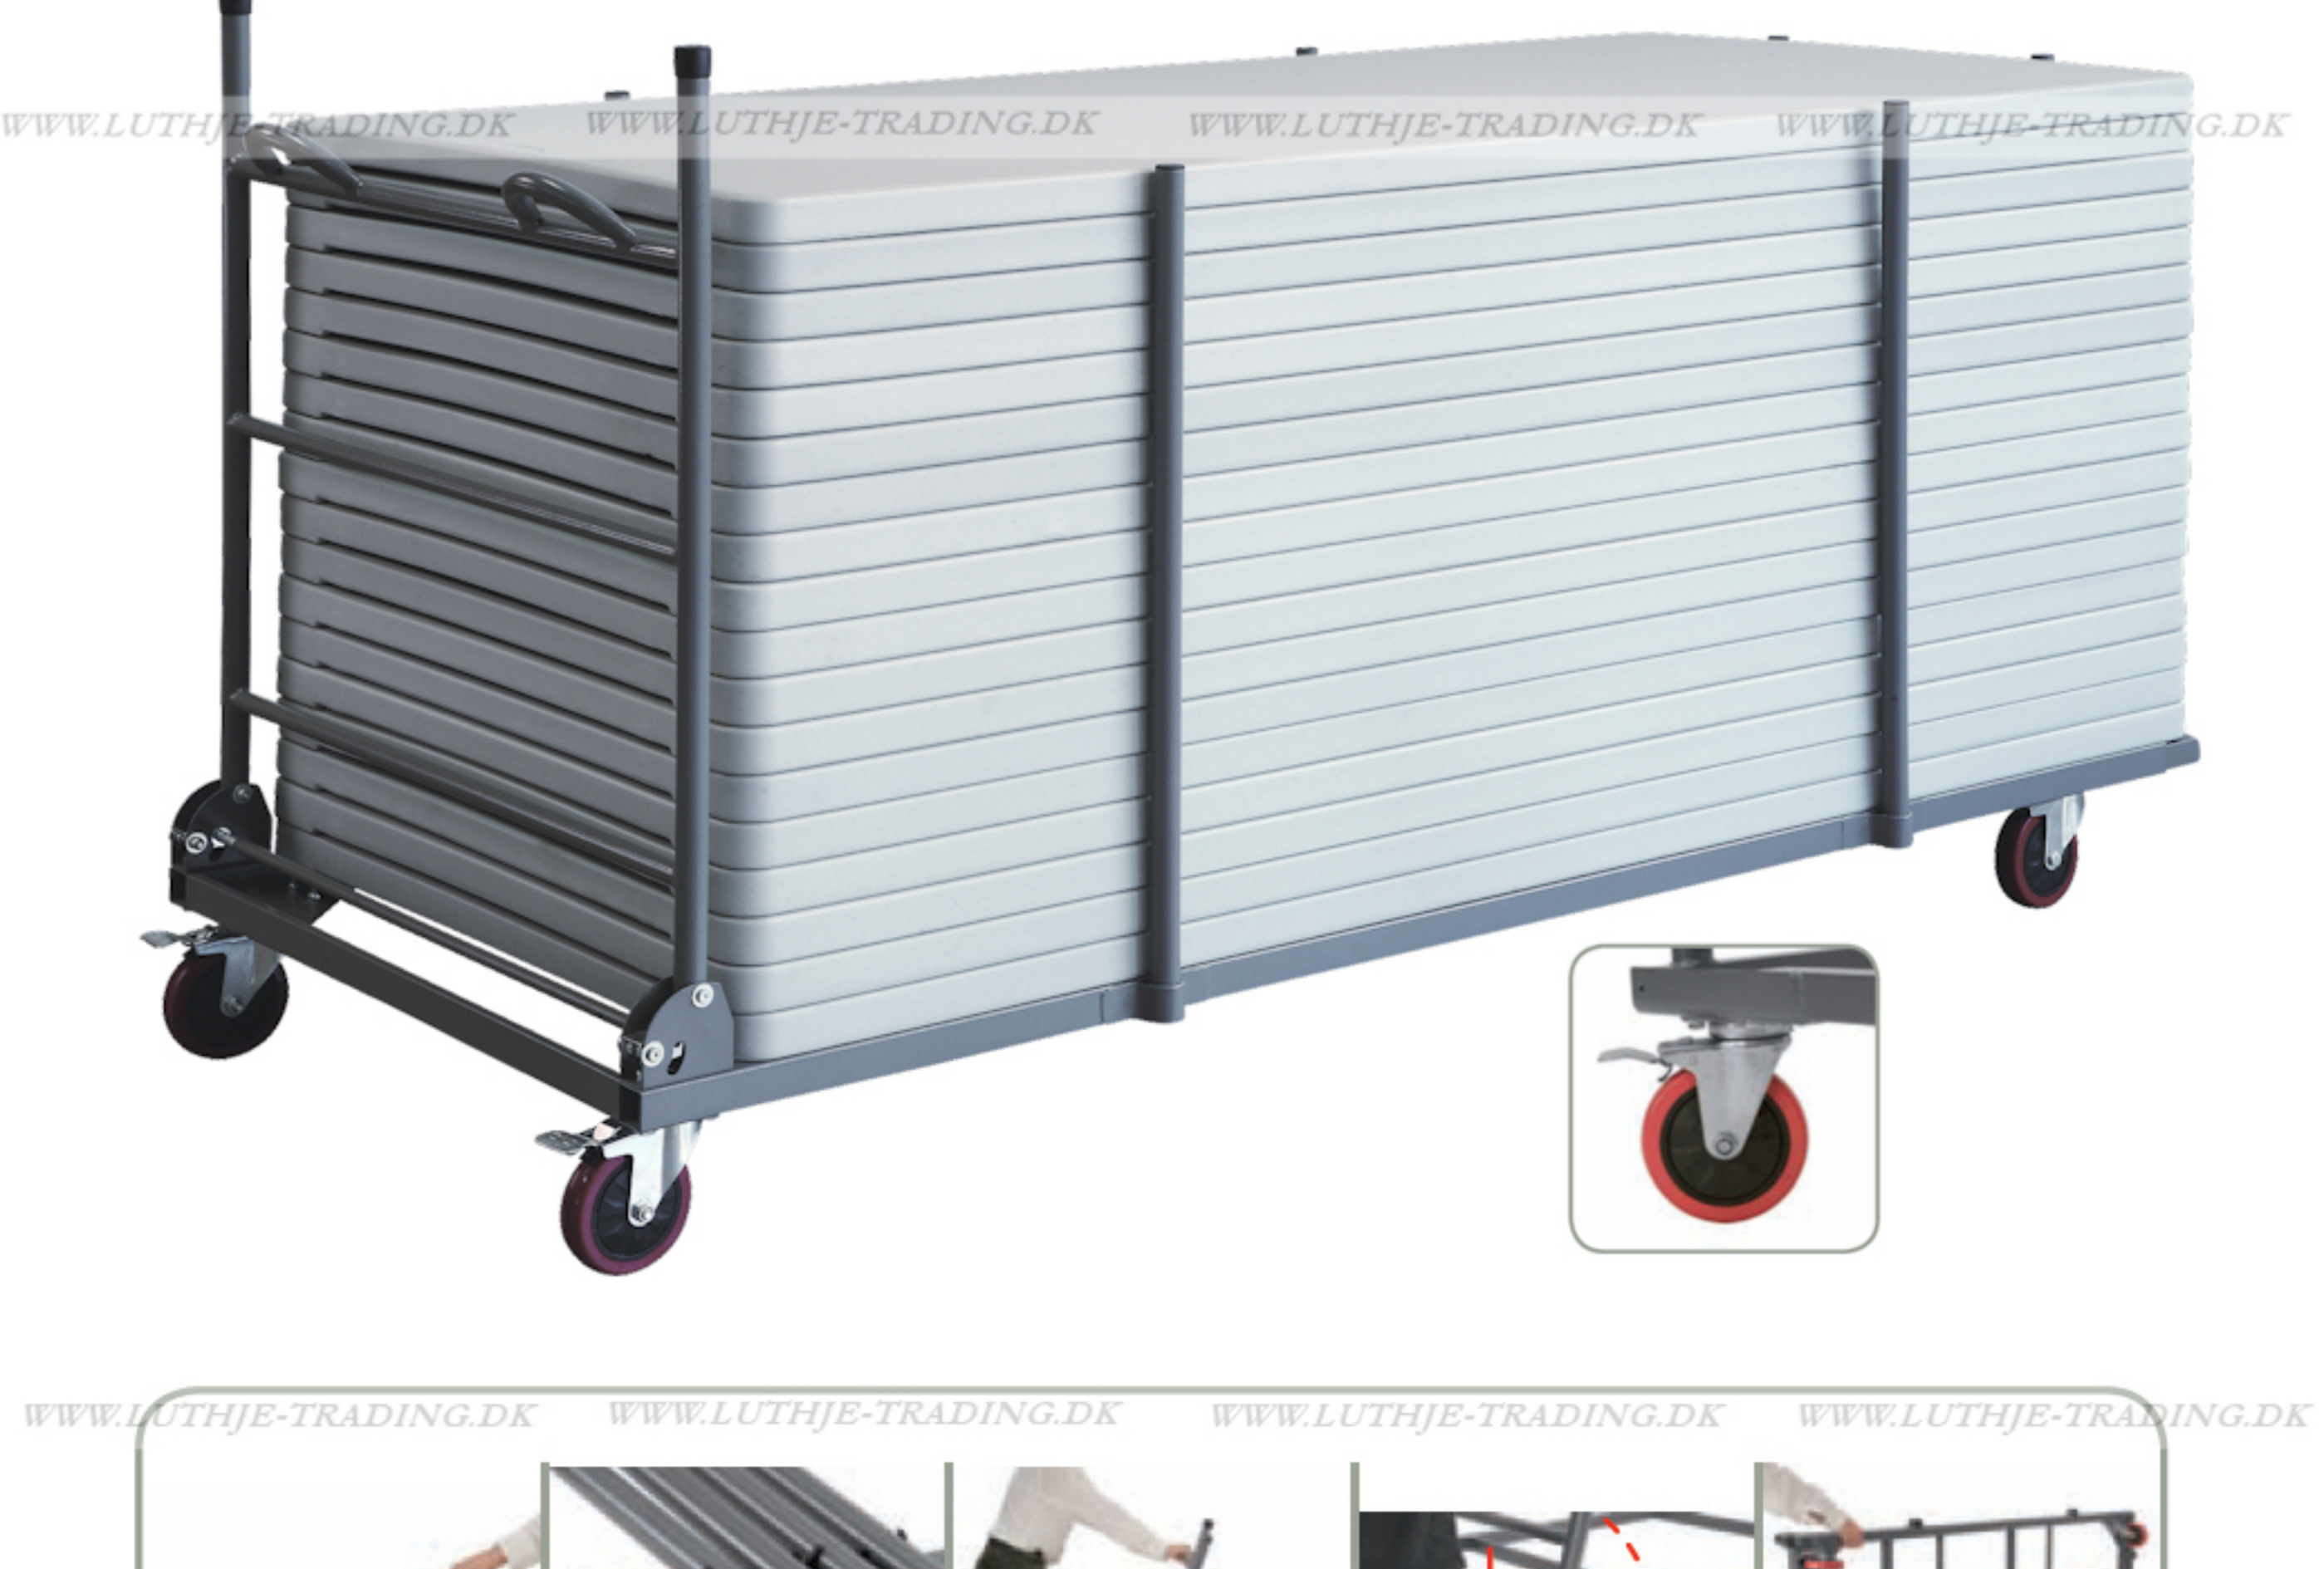

ZOWN XXL Trolley

QUALITY
10 års garanti
Gælder ved almindelig brug og slitage.

Længde: 202 cm + 46 cm
Bredde: 92 cm
Højde: 115 cm
Farve: Mørk grå
Materiale: Pulvermalet stål
Vægt: 30,8 kg
Kapacitet: 28 stk. XXL 90 / 18 stk. XXL 200 / 15 stk. XXL 240

Bordvogn til nem transport og opbevaring af ZOWN XXL borde. Specielle håndtag designet til at beskytte hænderne. Vognen kan udvides i længden og passer derfor både til ZOWN XXL 90, 200 og 240. Alle dele på bordvognen er integrerede for at forhindre tab.

Bordvognen er let at folde sammen så den fylder minimal

Bordvognens længde justeres her

ZOWN COLLECTION

<p>XL150 TABLE MESA TABLE TISCH 152.4x76.2x74.3 cm 5'x30"x29.2"</p>  <p>Pg24</p>	<p>XL180 TABLE MESA TABLE TISCH 182.9x76.2x74.3 cm 6'x30"x29.2"</p>  <p>Pg25</p>	<p>XL240 TABLE MESA TABLE TISCH 243.8x76.2x74.3 cm 8'x30"x29.2"</p>  <p>Pg26</p>
---	--	--