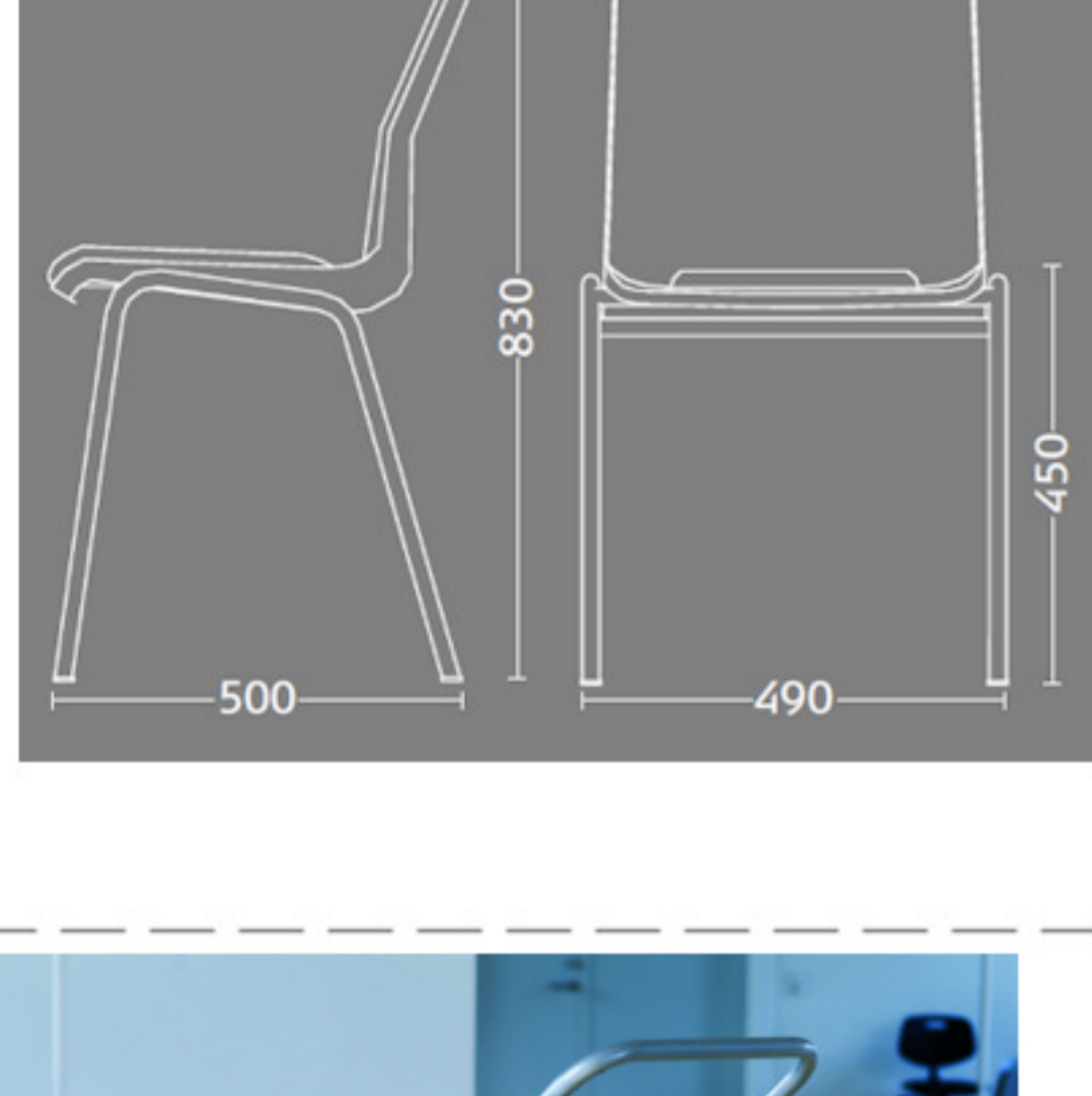

Ana stole uden polster mørkeblå plastskal og stel

Vægt	3,5 kg
Højde	83 cm
Sædehøjde	45 cm
Sædemål	B:43,5 x D:40 cm
Grundmål	B:49 x D:50 cm
Stables antal	12

Meget stol for få penge. Ana er en af vores mest solgte stole, som møblerer aulær, messelokaler og cafeerier rundt om i Norden. Det enkle, stilrene design i kombination med det ergonomisk udformede sæde gør stolen til en klar favorit, som kan gentages i det uendelige. Stolene er nemme at placere i rækker og lette at stable.

Stolen er testet iht. ISO 7173, niveau 4.

Stoleskal i polypropen.
 Understel i 19x1,5 mm stålør i sort (RAL 9005), rød, grå, mørkeblå og hvid (RAL 5), alulak (RAL 9006) eller krom.

Plastskallen fås i følgende farver:

Skriveplade 12 mm bøg el. birk finér, højre el. venstre