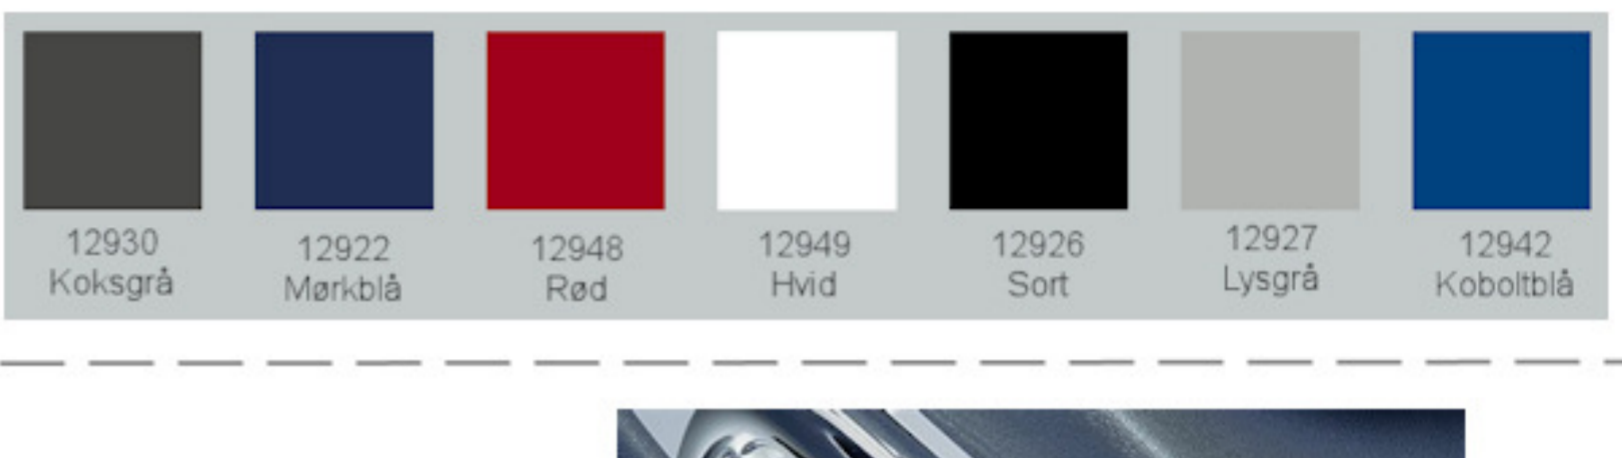

Ana stole uden polster mørkeblå plastskal og stel

Vægt	3,5 kg
Højde	83 cm
Sædehøjde	45 cm
Sædemål	B:43,5 x D:40 cm
Grundmål	B:49 x D:50 cm
Stables antal	12

Meget stol for få penge. Ana er en af vores mest solgte stole, som møblerer aulær, messelokaler og cafeerier rundt om i Norden. Det enkle, stilrene design i kombination med det ergonomisk udformede sæde gør stolen til en klar favorit, som kan gentages i det uendelige. Stolene er nemme at placere i rækker og lette at stable.

Stolen er testet iht. ISO 7173, niveau 4.

Stoleskal i polypropen.
 Understel i 19x1,5 mm stålør i sort (RAL 9005), rød, grå, mørkeblå og hvid (RAL 5), alulak (RAL 9006) eller krom.

Plastskallen fås i følgende farver:

Skriveplade 12 mm bøg el. birk finér, højre el. venstre