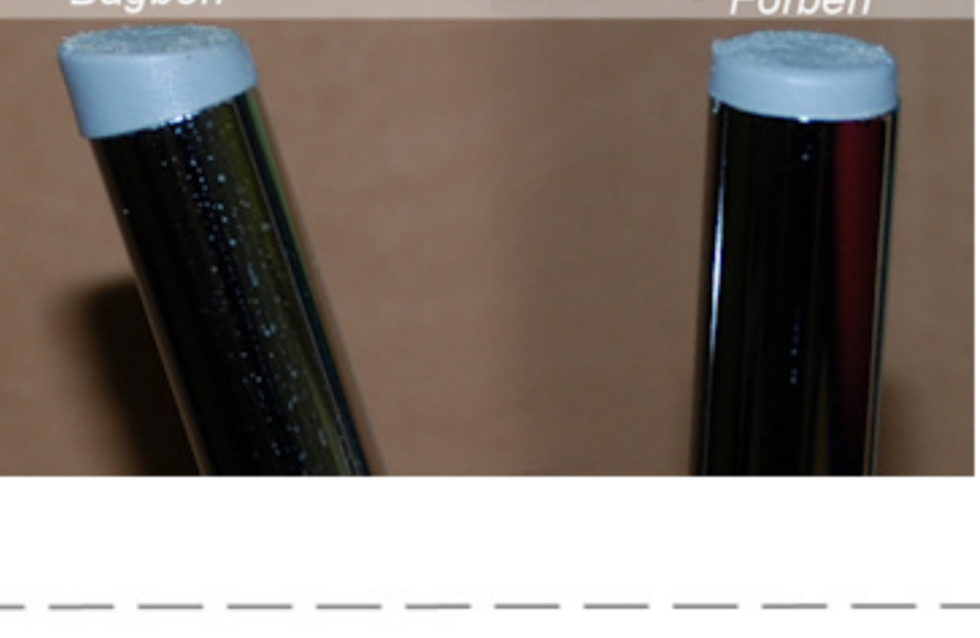

Ana stole uden polster hvid plastskal og stel

Vægt 3,5 kg  
 Højde 83 cm  
 Sædehøjde 45 cm  
 Sædemål B:43,5 x D:40 cm  
 Grundmål B:49 x D:50 cm

Stables antal  12

Meget stol for få penge. Ana er en af vores mest solgte stole, som møblerer aulæer, messelokaler og cafeerier rundt om i Norden. Det enkle, stilrene design i kombination med det ergonomisk udformede sæde gør stolen til en klar favorit, som kan gentages i det uendelige. Stolene er nemme at placere i rækker og lette at stable.

Stolen er testet iht. ISO 7173, niveau 4.

Stoleskal i polypropen.  
 Understel i 19x1,5 mm stålror i sort (RAL 9005), rød, grå, mørkeblå og hvid (RAL 5), alulak (RAL 9006) eller krom.

Plastskallen fås i følgende farver:

Skriveplade 12 mm bøg el. birk finér, højre el. venstre