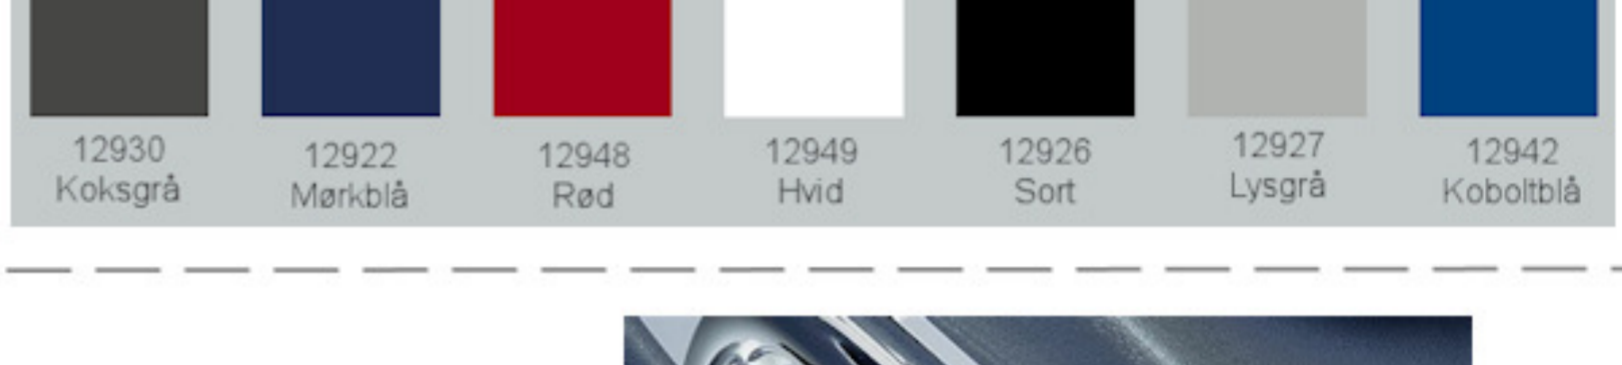

Stolen er testet iht. ISO 7173, niveau 4.

Stoleskal i polypropen.
Understel i 19x1,5 mm stålør i sort (RAL 9005), rød, grå, mørkeblå og hvid (RAL 5), alulak (RAL 9006) eller krom.

Plastskallen fås i følgende farver: