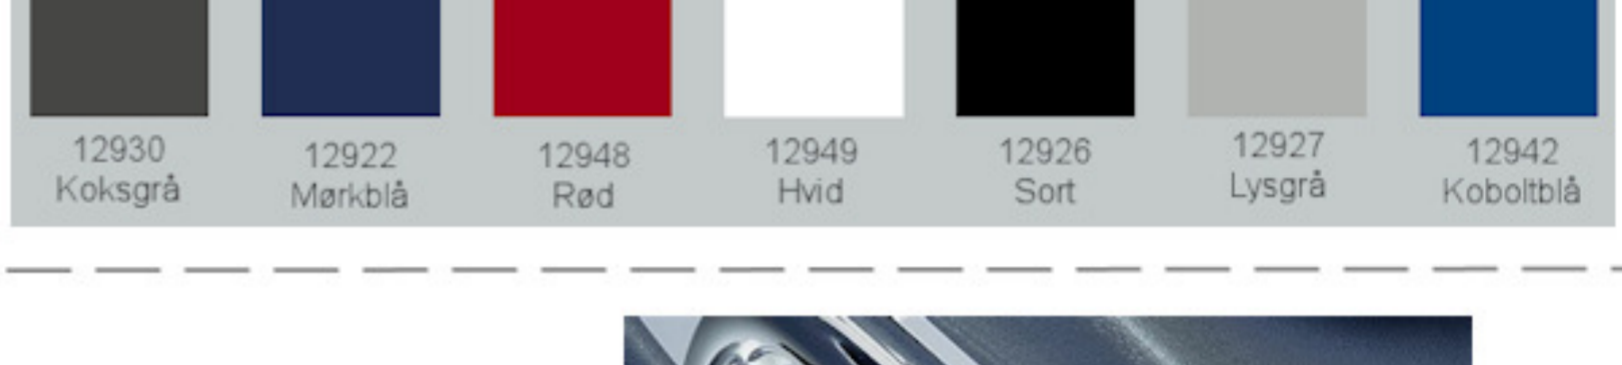

Ana stole uden polster hvid plastskal og stel

Vægt 3,5 kg  
 Højde 83 cm  
 Sædehøjde 45 cm  
 Sædemål B:43,5 x D:40 cm  
 Grundmål B:49 x D:50 cm

Stables antal  12

Meget stol for få penge. Ana er en af vores mest solgte stole, som møblerer aulæer, messelokaler og cafeerier rundt om i Norden. Det enkle, stilrene design i kombination med det ergonomisk udformede sæde gør stolen til en klar favorit, som kan gentages i det uendelige. Stolene er nemme at placere i rækker og lette at stable.

Stolen er testet iht. ISO 7173, niveau 4.

Stoleskal i polypropen.  
 Understel i 19x1,5 mm stålror i sort (RAL 9005), rød, grå, mørkeblå og hvid (RAL 5), alulak (RAL 9006) eller krom.

Plastskallen fås i følgende farver:

Skriveplade 12 mm bøg el. birk finér, højre el. venstre