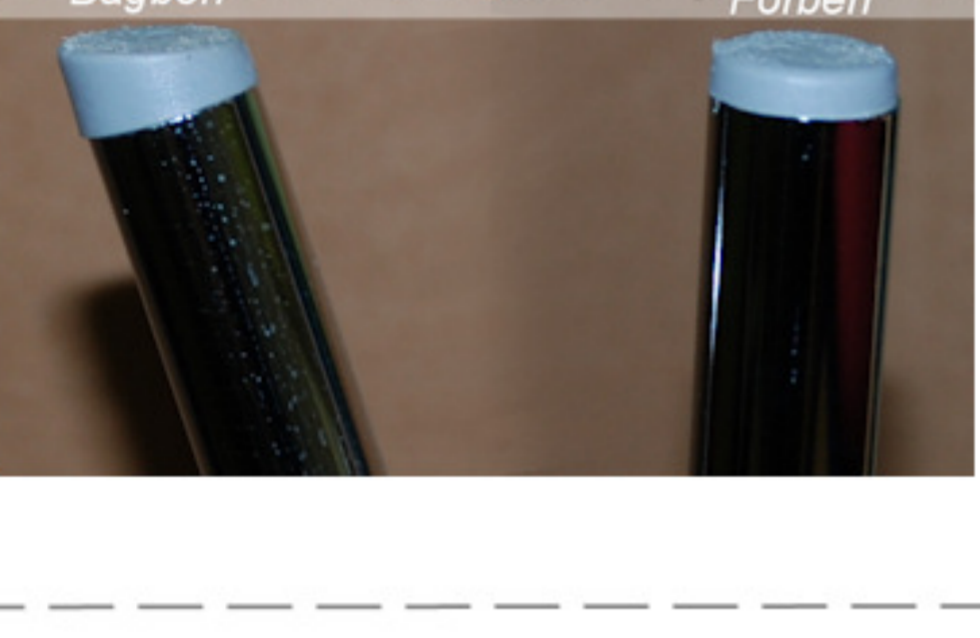

Stolen er testet iht. ISO 7173, niveau 4.

Stoleskal i polypropen.
Understel i 19x1,5 mm stålør i sort (RAL 9005), rød, grå, mørkeblå og hvid (RAL 5), alulak (RAL 9006) eller krom.

Plastskallen fås i følgende farver: