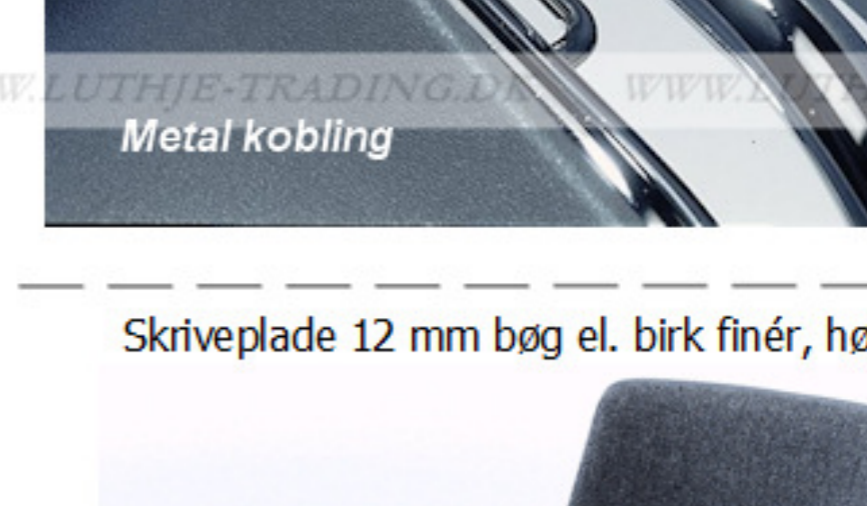

Stolen er testet iht. ISO 7173, niveau 4.

Stoleskal i polypropen.

Understel i 19x1,5 mm stålør i sort (RAL 9005), rød, grå, mørkeblå og hvid (RAL 5), alulak (RAL 9006) eller krom.

Plastskallen fås i følgende farver: