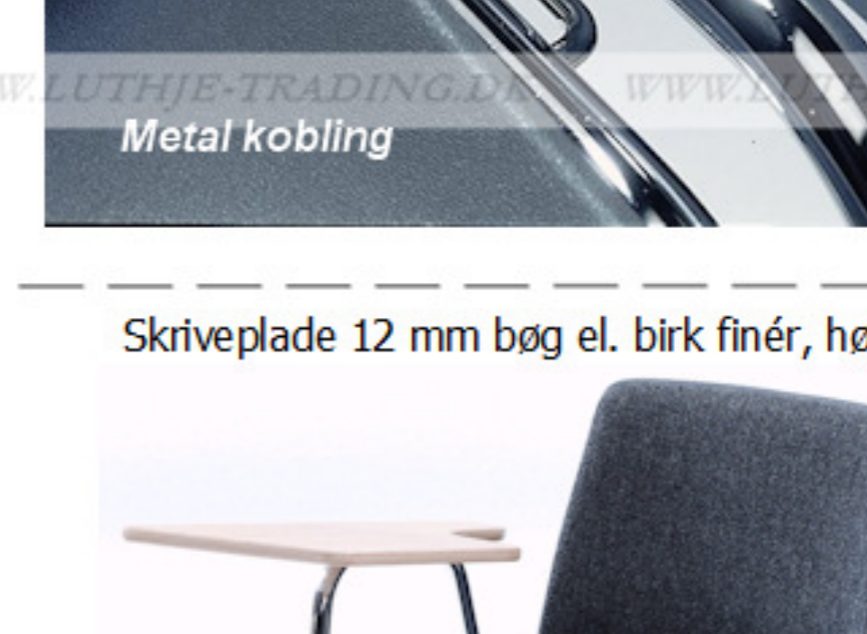

Stolen er testet iht. ISO 7173, niveau 4.

Stoleskal i polypropen.

Understel i 19x1,5 mm stålør i sort (RAL 9005), rød, grå, mørkeblå og hvid (RAL 5), alulak (RAL 9006) eller krom.

Plastskallen fås i følgende farver: