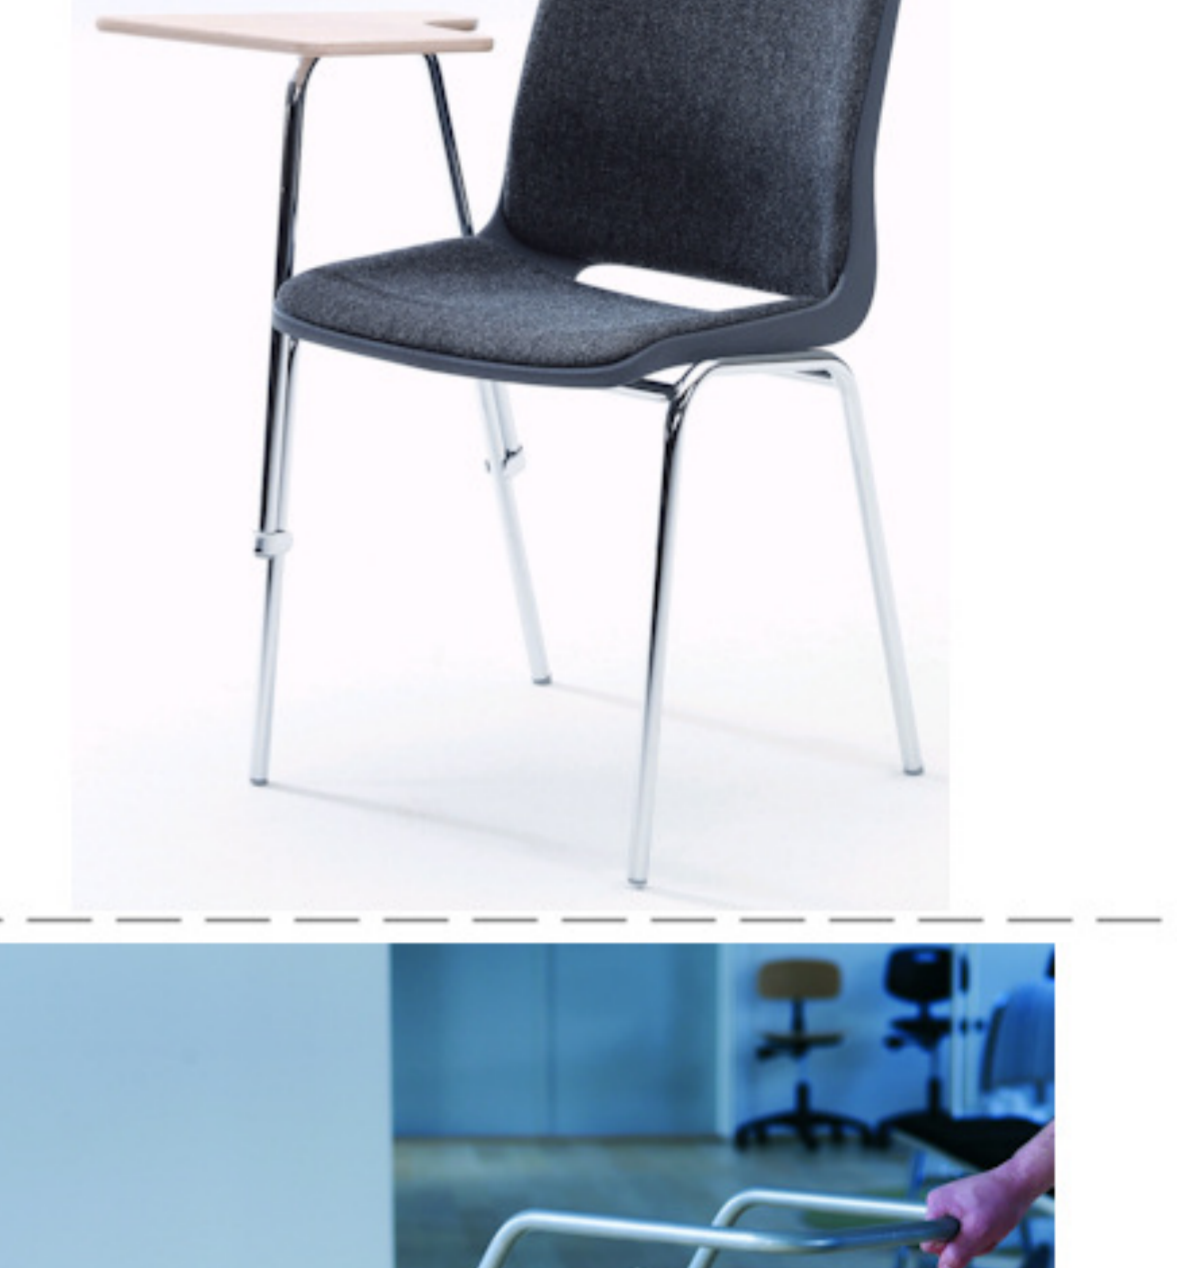

Plastskallen fås i følgende farver:

12930 Koksgrå	12922 Mørkeblå	12948 Rød	12949 Hvid	12926 Sort	12927 Lysgrå	12942 Koboltblå

Skriveplade 12 mm bøg el. birk finér, højre el. venstre