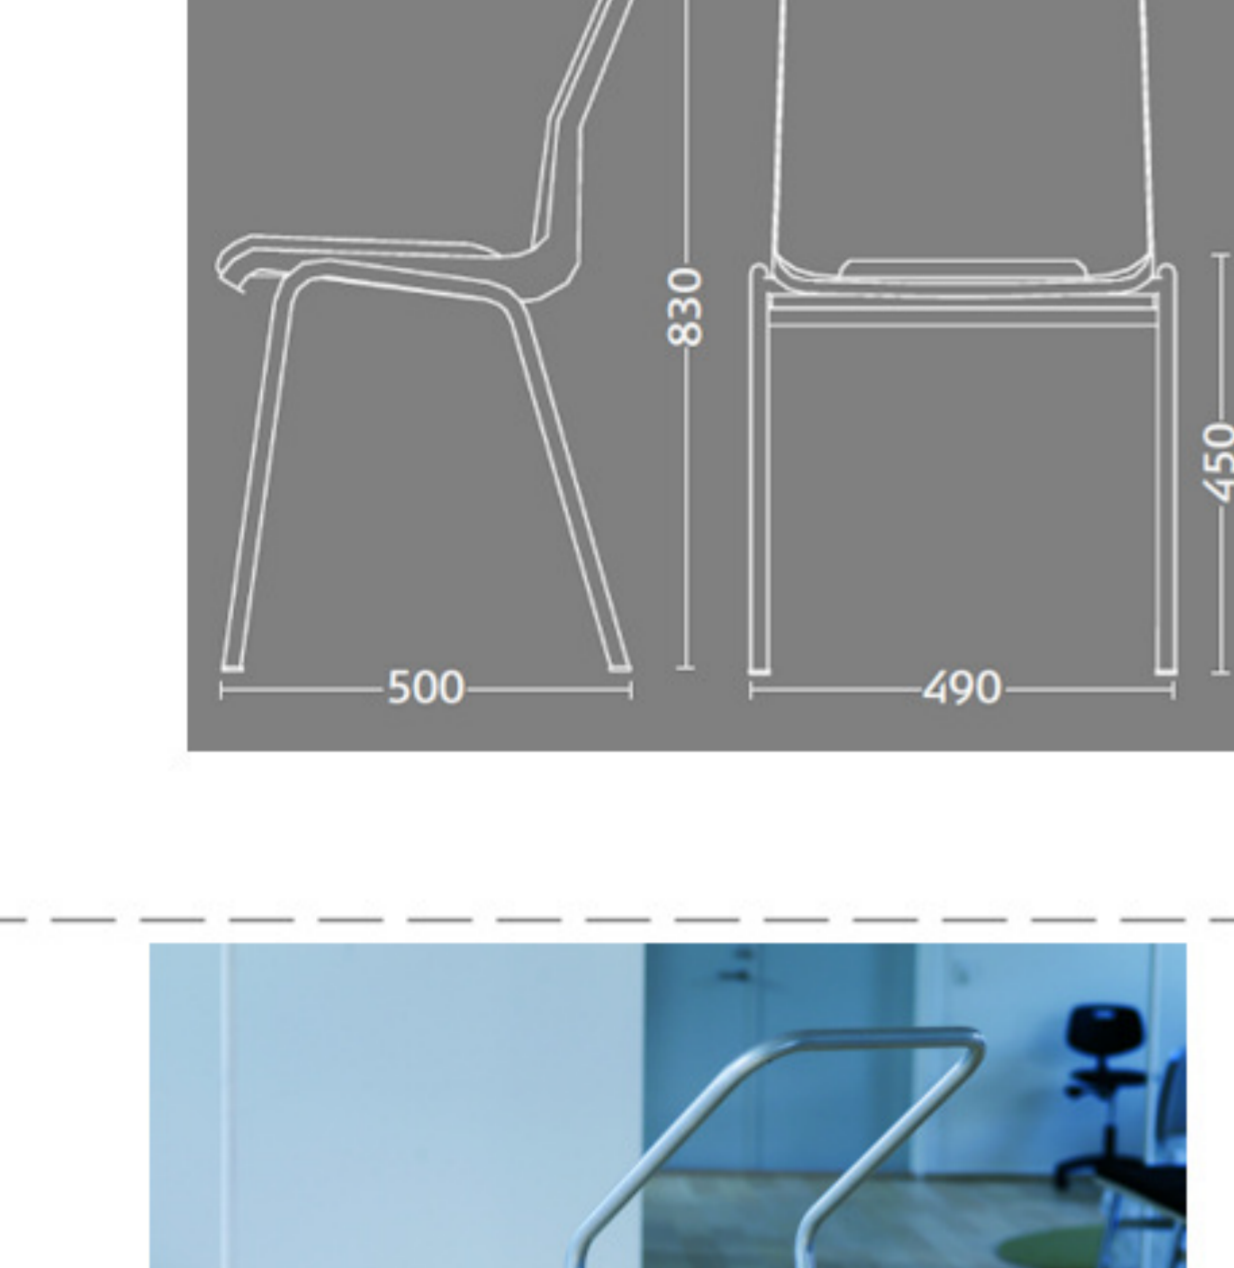

Ana stole uden polster

koksgrå plastskal og krom stel

Vægt	3,5 kg
Højde	83 cm
Sædehøjde	45 cm
Sædemål	B:43,5 x D:40 cm
Grundmål	B:49 x D:50 cm
Stables antal	12

Meget stol for få penge. Ana er en af vores mest solgte stole, som møbler aulæer, messelokaler og cafeerier rundt om i Norden. Det enkle, stilrene design i kombination med det ergonomisk udformede sæde gør stolen til en klar favorit, som kan gentages i det uendelige. Stolene er nemme at placere i rækker og lette at stable.

Stolen er testet iht. ISO 7173, niveau 4.

Stoleskal i polypropen.

Understel i 19x1,5 mm stålør i sort (RAL 9005), rød, grå, mørkeblå og hvid (RAL 5), alulak (RAL 9006) eller krom.

Plastskallen fås i følgende farver:

						
12930 Koksgrå	12922 Mørkeblå	12948 Rød	12949 Hvid	12926 Sort	12927 Lysgrå	12942 Koboltblå

Skriveplade 12 mm bøg el. birk finér, højre el. venstre