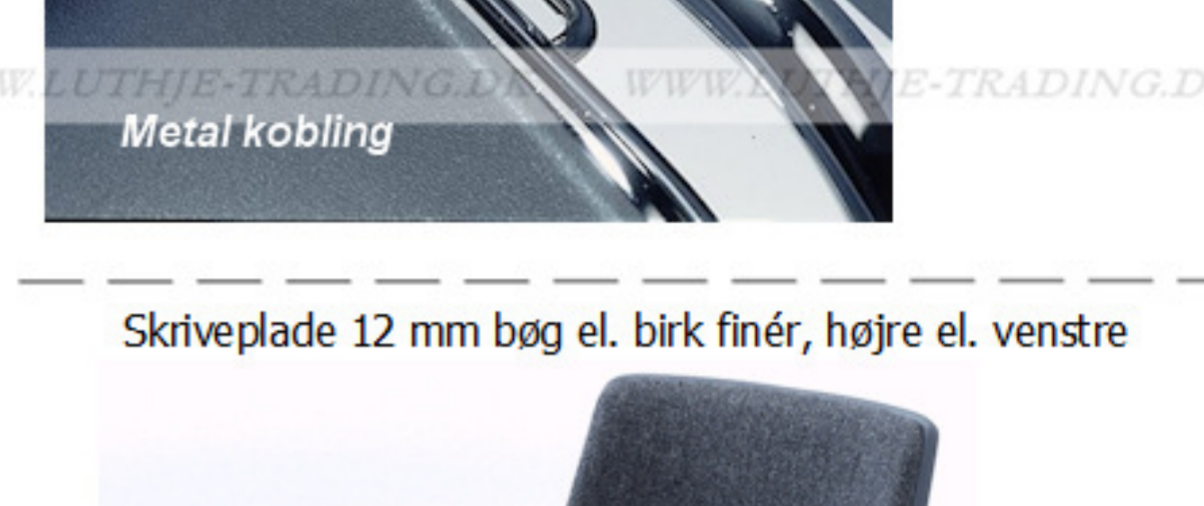

Plastskallen fås i følgende farver:

12930 Koksgrå	12922 Mørkeblå	12948 Rød	12949 Hvid	12926 Sort	12927 Lysgrå	12942 Koboltblå

Skriveplade 12 mm bøg el. birk finér, højre el. venstre