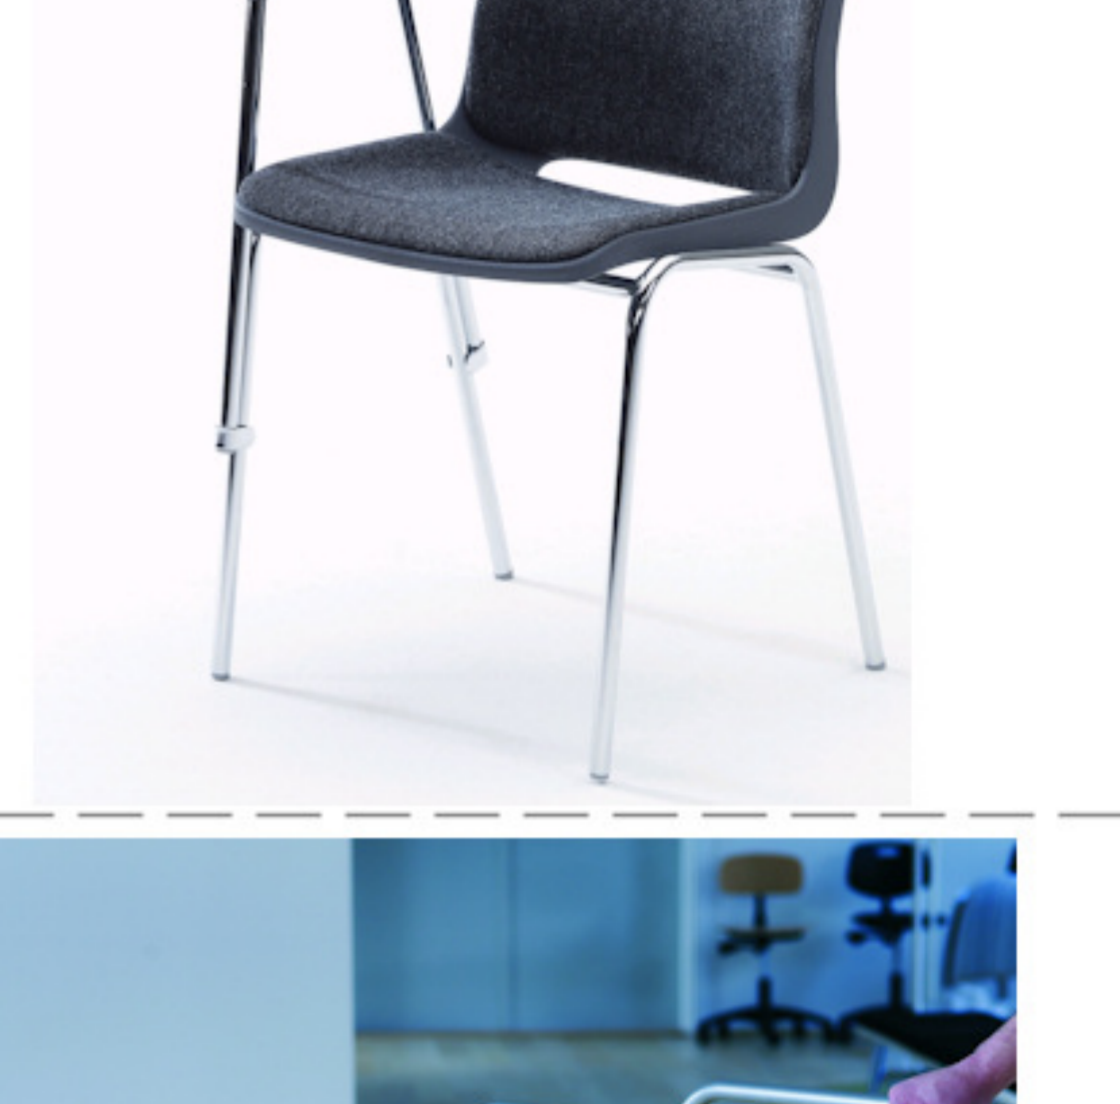

Stolvogn med massive gummi hjul

RBM Standard Stof og Farve program

Dette er RBMs standardudvalg af tekstiler og farver til vores stole fra velkendte leverandører, som vi samarbejder med. Normal leveringstid fra RBMs

standard tekstilprogram er 10-15 dage fra fabrik. Garantien forudsætter at normal rengøring udføres på stolen og teksten/læderet.

Prisgruppe 0	Prisgruppe 1	Prisgruppe 2	Prisgruppe 3	Prisgruppe 4	Prisgruppe 6
Oxford Camira 95% uld, 5% polyamid	Xtreme Plus Camira 100% Xtreme FR	Fame Gabriel 5% polyamid	Remix Kvaadrat 90% uld, 10% polyamid	Comfort+ Gabriel 88% polyester, 12% polyurethan	Eimosoft Eino Leather Læder
Oxford 13, Oxford 33, Oxford 34, Oxford 7, Oxford 21	Xtreme Plus 009, Xtreme Plus 031, Xtreme Plus 024, Xtreme Plus 026, Xtreme Plus 079, Xtreme Plus 108	Fame 60999, Fame 60051, Fame 60019, Fame 66061, Fame 66071, Fame 66075, Fame 66002, Fame 64058, Fame 64089	Remix 183, Remix 163, Remix 133, Remix 773, Remix 1662, Remix 933, Remix 733, Remix 923, Remix 223	Comfort+ 090, Comfort+ 0049, Comfort+ 0040, Comfort+ 1414, Comfort+ 0004	Eimosoft 99999

RBM Extended Stof og Farve program

Vi tilbyder også et udvidet udvalg af tekstiler i forskellige farver fra forskellige leverandører, som vi samarbejder med. Tekstilerne er testede og

kvalitetsgodkendte, så de lever op til vores krav. Leveringstid for RBM 20-25 arbejdsdage med Extended Stof-program, leveres på 20-25 arbejdsdage fra fabrik*.

Leverandør/kollektion	Pris Gr.	Leverandør/kollektion	Pris Gr.	Leverandør/kollektion	Pris Gr.
Bogesunds Väveri		GU		Scan Aprima	
Basic	3	Amidal	4	Valencia	3
Global ESD	4	Morgedal	4	Dolce	4
Mecano	4	Gandalf	4	Svensson Markspelle	
Spray	4	Heidal	3	Brink	5
Monochrome	4	Vedjal	5	Uno	3
Bute		Vadjal Lini	5	Väveriet	
Tweed	4	Modul Point	3	Bubbles	4
Camira Fabrics		KFR		Metropolis	4
24/7*	3	Bonus	4	Mingel	3
Adrenalin Plus	3	Nova	3	Retro	4
Advantage	3	Kvadrat		Snowball	4
Main Line Plus	3	Clara	3	Soft	4
Blazer I & II	3	Flora 2	5		
Nexus (ikke standard)	4	Hallingdal	4		
Nuna Plus	3	Proz	4		
Oxygen	3	Remix (ikke standard)	4		
Sling Plus	3	Steelcut Trio (ikke standard)	4		
Xtreme Plus (ikke standard)	3	Tonus 3	4		
Gabriel		Wafer	4		
Boss	4	Nevotex			
Comfort+ (ikke standard)	5	Corotoba	3		
Fame (ikke standard)	3				
Flex	3				
Gaja (ikke standard)	4				
Globe	3				
Interglobe	3				
Luna	4				
Mira	4				
Novoz	3				

* Forudsat at tekstilerne er på lager hos leverandøren.

COM (Customers Own Material)

Special

Øvrige tekstiler, priser og levering på forespørgsel.