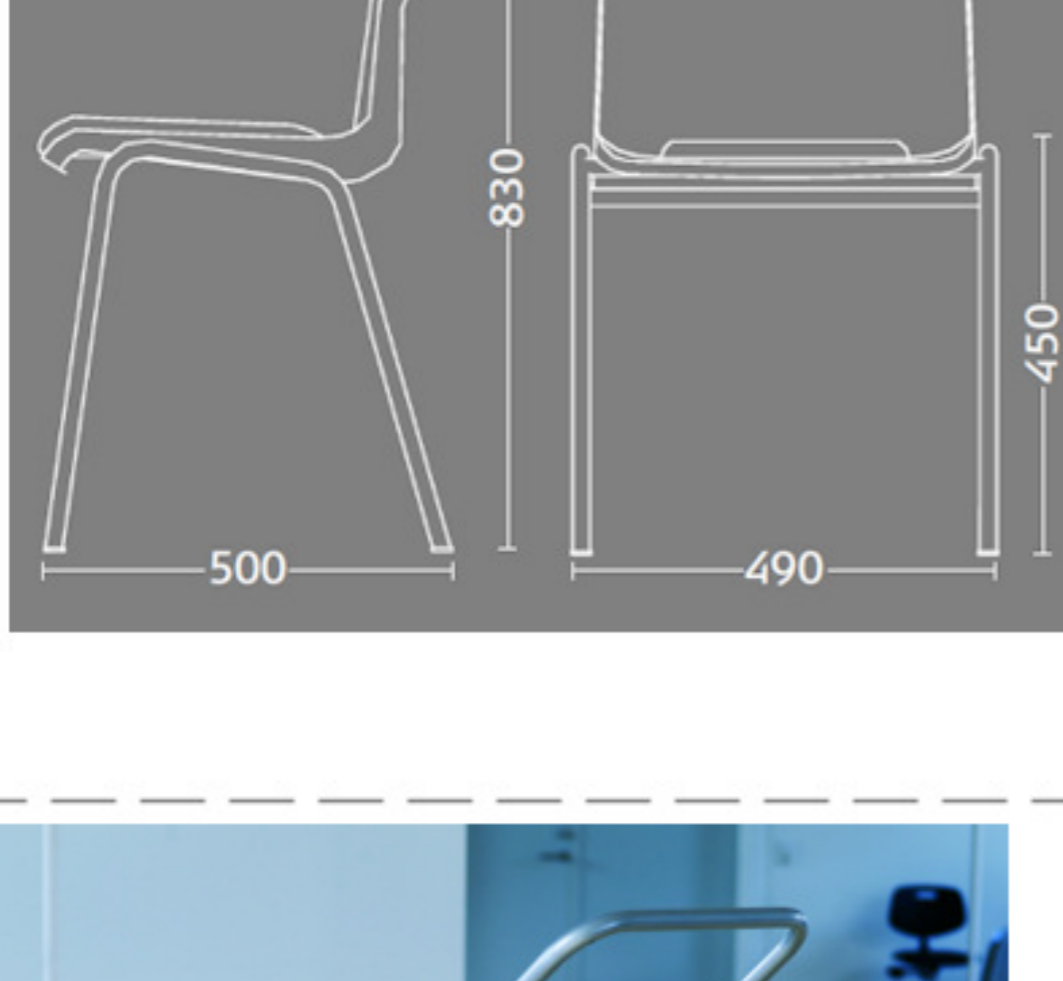

Stolvogn med massive gummi hjul

RBM Standard Stof og Farve program

Dette er RBMs standardudvalg af tekstiler og farver til vores stole fra velkendte leverandører, som vi samarbejder med. Normal leveringstid fra RBMs

standard tekstilprogram er 10-15 dage fra fabrik. Garantien forudsætter at normal rengøring udføres på stolen og tekstilen/læderet.

Prisgruppe 0	Prisgruppe 1	Prisgruppe 2	Prisgruppe 3	Prisgruppe 4	Prisgruppe 6
Oxford 100% polyolefin	Xtreme Plus Camira 100% Xtreme FR	Fame Gabriel 95% uld, 5% polyamide	Remix Kvalitet 90% kangarooluld, 10% polyamide	Comfort+ Gabriel 88% polyacryl, 12% polyuretan	Elmo Leather Leder
Oxford 13, Oxford 33, Oxford 34, Oxford 7, Oxford 21	Xtreme Plus 009, Xtreme Plus 008, Xtreme Plus 024, Xtreme Plus 026, Xtreme Plus 029, Xtreme Plus 108	Fame 60999, Fame 60051, Fame 60039, Fame 66061, Fame 66071, Fame 66075, Fame 66002, Fame 64058, Fame 64089	Remix 183, Remix 163, Remix 133, Remix 773, Remix 1662, Remix 933, Remix 733, Remix 923, Remix 223	Comfort+ 009, Comfort+ 0069, Comfort+ 0049, Comfort+ 1414, Comfort+ 0004	ElmoSoft 99999

RBM Extended Stof og Farve program

Vi tilbyder også et udvidet udvalg af tekstiler i forskellige farver fra forskellige tekstilleverandører, som vi samarbejder med. Tekstilerne er testede og

kvalitetstestede, så de lever op til vores krav. Leveringstid for RBM stole-polstret tekstilprogram, leveres på 20-25 arbejdsdage fra fabrik*.

Leverandør/kollektion	Pris Gr.	Leverandør/kollektion	Pris Gr.	Leverandør/kollektion	Pris Gr.
Bogesunds Våveri	3	GU	4	Scan Aprima	3
Bisib	4	Amdal	4	Valencia	3
Global ESD	3	Morgedal	4	Dolce	4
Mecano	4	Gandal	4	Svensson Markspelle	
Spray	4	Heidal	3	Brink	5
Monochrome	4	Vadial	5	Lino	3
Bute		Vadial Line	5	Våveriet	
Tweed	4	Modul Point	3	Bubbles	4
Camira Fabrics		KEP		Metropolis	4
24/7*	3	Bonus	4	Mingel	3
Adrenalin Plus	3	Nova	3	Retro	4
Advantage	3	Kvadrat		Snowball	4
Main Line Plus	3	Clara	3	Soft	4
Blazer I & II	3	Fiora 2	5		
Nexus (ikke standard)	4	Hallingdal	4		
Nursi Plus	3	Proz	4		
Oxygen	3	Remix (ikke standard)	4		
Sting Plus	3	Steelcut Trio (ikke standard)	4		
Xtreme Plus (ikke standard)	3	Torus 3	4		
Gabriel		Walter	4		
Boss	4	Neotex			
Comfort+ (ikke standard)	5	Coroba	3		
Fame (ikke standard)	3				
Flex	3				
Gaje (ikke standard)	4				
Globe	3				
Interglobe	3				
Luna	4				
Mira	4				
Novoz	3				

* Forudsat at tekstilerne er på lager hos leverandøren.

COM (Customers Own Material)

Kundens eget tekstilvalg. Leveringstiden er mere end 20 arbejdsdage fra bekræftet ordredato, transporttid kommer oveni. Der kan også blive tillagt ekstra tid til test og godkendelse af tekstilerne. Prisgruppe 3.

Special

Øvrige tekstiler, priser og levering på forespørgsel.