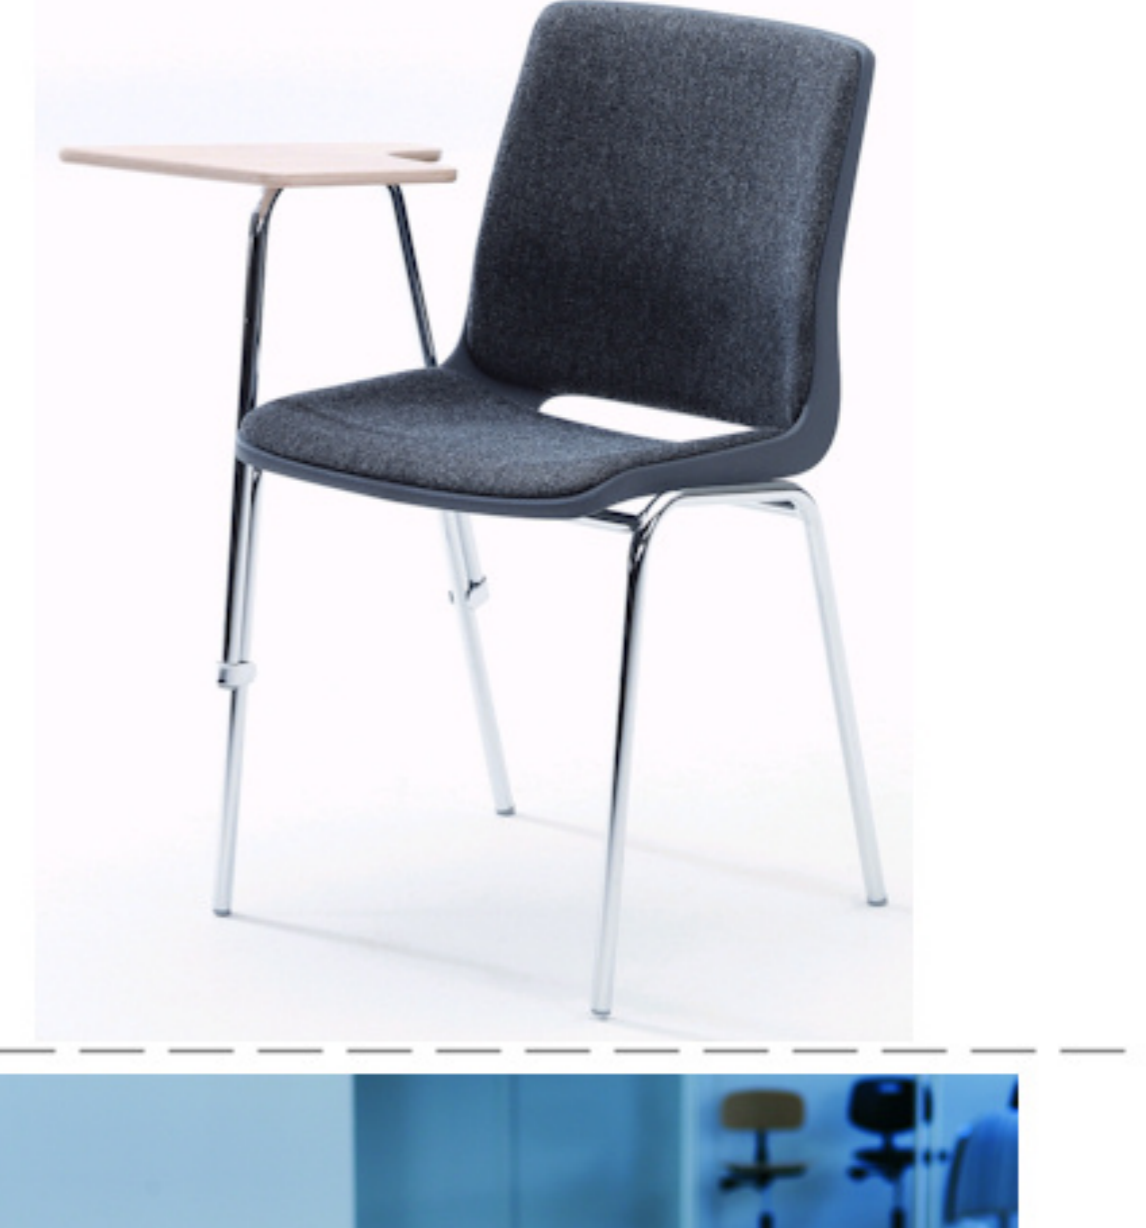

Stolvogn med massive gummihjul

RBM Standard Stof og Farve program

Dette er RBMs standardudvalg af tekstiler og farver til vores stole fra velkendte leverandører, som vi samarbejder med. Normal leveringstid fra RBMs

standard tekstilprogram er 10-15 dage fra fabrik. Garantien forudsætter at deret. WWW.LUTHJE-TRADING.DK

Prisgruppe 0 Oxford Camira 100% polyolefin	
Prisgruppe 1 Xtreme Plus Camira 100% Xtreme FR	
Prisgruppe 2 Fame Gabriel 95% uld, 5% polyamide	
Prisgruppe 3 Remix Kvadrat 90% kangarmuld, 10% polyamide	
Steelcut Trio Kvadrat 90% uld, 10% polyamide	
Nexus Camira 100% polyester	
Prisgruppe 4 Comfort+ Gabriel 88% polyuretan, 12% polyurethan	
Prisgruppe 6 Elmosoft Elmo Leather Læder	

RBM Extended Stof og Farve program

Vi tilbyder også et udvidet udvalg af tekstiler i forskellige farver fra forskellige tekstilleverandører, som vi samarbejder med. Tekstilerne er testede og

kvalitetsgodkendte, så de op til vores krav. Leveringstid for RBM Extended Stofprogram, leveres på 20-25 arbejdsdage fra fabrik*.

Leverandør/kollektion	Pris Gr.	Leverandør/kollektion	Pris Gr.	Leverandør/kollektion	Pris Gr.
Bogesunds Väveri		GU		Scan Aprima	
Basic	3	Almondal	4	Valencia	3
Global ESD	4	Gandal	4	Doice	4
Mecano	4	Heidal	3	Svensson Markspelle	
Spray	4	Vidal	5	Brink	5
Monochrome	4	Vidal Uni	5	Uno	3
Bute		Modal Point	3	Väveriet	
Tveed	4	K&R		Bubbles	4
Camira Fabrics		Bonus	4	Metropolis	4
24/7+	3	Novo	3	Mingel	3
Adrenalin Plus	3	Kvadrat		Retro	4
Advantage	3	Clara	3	Snowball	4
Main Line Plus	3	Flore 2	5	Soft	4
Biazer I & II	3	Hallingdal	4		
Nexus (ikke standard)	4	Proz	4		
Nuon Plus	3	Remix (ikke standard)	4		
Oxygen	3	Steelcut Trio (ikke standard)	4		
Sling Plus	3	Torus 3	4		
Xtreme Plus (ikke standard)	3	Wafer	4		
Gabriel		NevoTex			
Box	4	Cordeba	3		
Comfort+ (ikke standard)	5				
Fame (ikke standard)	3				
Flex	3				
Gaja (ikke standard)	4				
Globe	3				
Interglobe	3				
Luna	4				
Mira	4				
Novoz	3				

* Forudsat at tekstilerne er på lager hos leverandøren.

COM (Customers Own Material)

Kunden eget tekstilvalg. Leveringstiden er mere end 20 arbejdsdage fra bekræftet ordredato, transportet kommer oveni. Der kan også blive tillagt ekstra tid til test og godkendelse af tekstilerne. Prisgruppe 3.

Special

Øvrige tekstiler, priser og levering på forespørgsel.