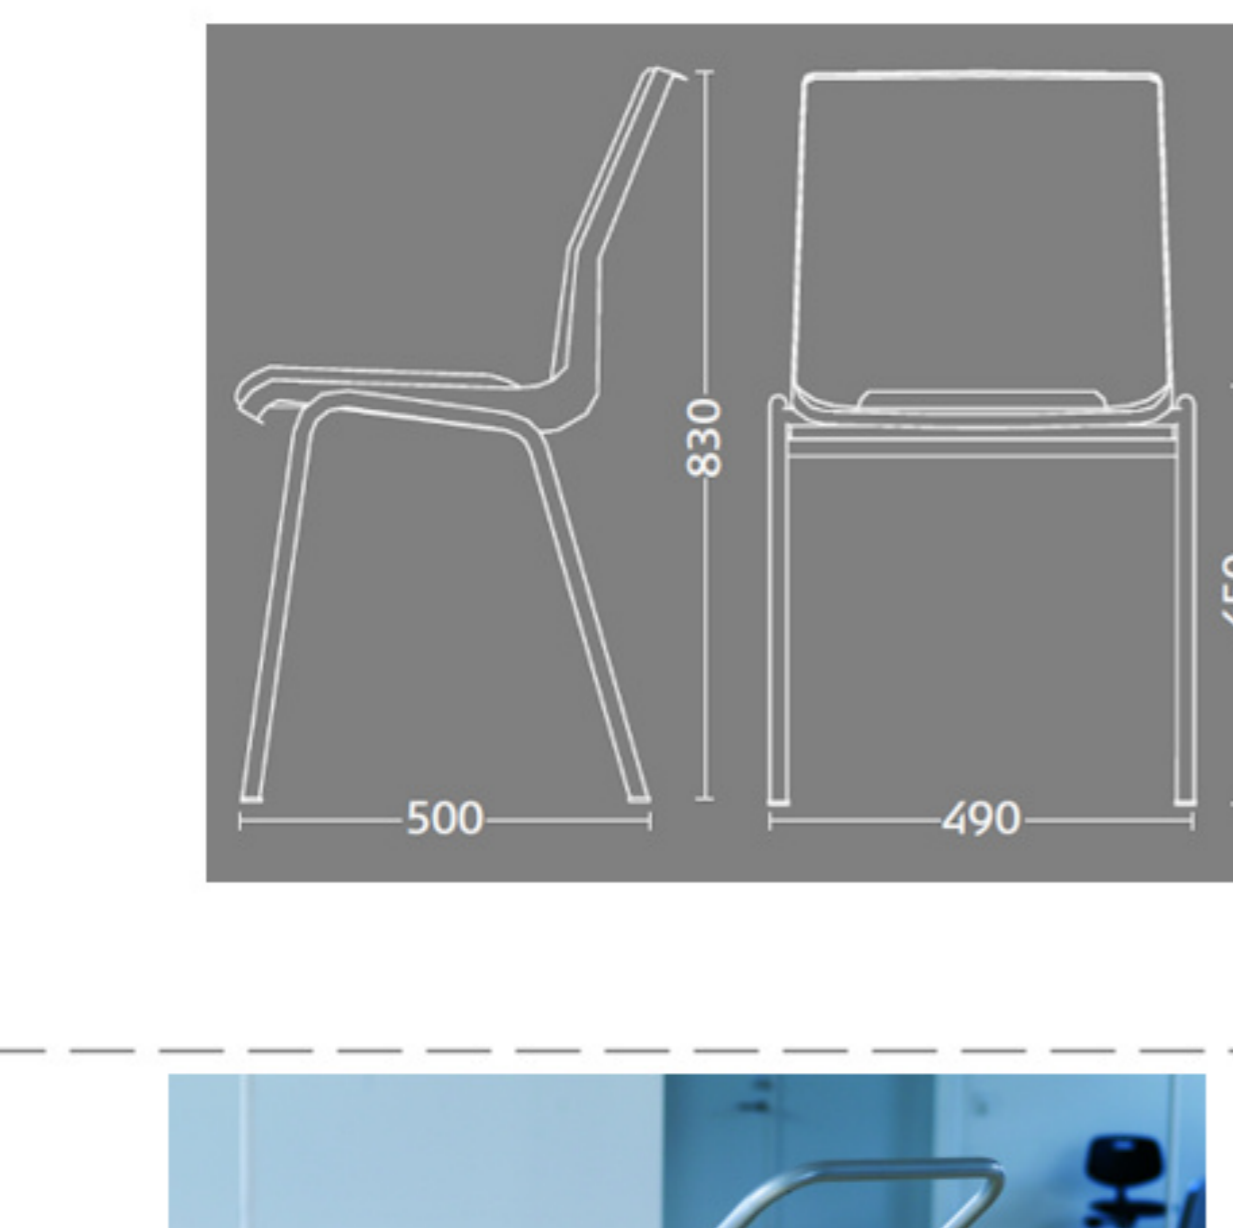

Stolvogn med massive gummihjul

RBM Standard Stof og Farve program

Dette er RBMs standardudvalg af tekstiler og farver til vores stole fra velkendte leverandører, som vi samarbejder med. Normal leveringstid fra RBMs

standard tekstilprogram er 10-15 dage fra fabrik. Garantien forudsætter at deret. WWW.LUTHJE-TRADING.DK

Prisgruppe 0 Oxford Camira 100% polyolefin	
Prisgruppe 1 Xtreme Plus Camira 100% Xtreme FR	
Prisgruppe 2 Fame Gabriel 95% uld, 5% polyamide	
Prisgruppe 3 Remix Kvadrat 90% kangarmuld, 10% polyamide	
Steelcut Trio Kvadrat 90% uld, 10% polyamide	
Nexus Camira 100% polyester	
Prisgruppe 4 Comfort+ Gabriel 88% polyuretan, 12% polyurethan	
Prisgruppe 6 Elmosoft Elmo Leather Læder	

RBM Extended Stof og Farve program

Vi tilbyder også et udvidet udvalg af tekstiler i forskellige farver fra forskellige tekstilleverandører, som vi samarbejder med. Tekstilerne er testede og

kvalitetsgodkendte, så de op til vores krav. Leveringstid for RBM Extended Stofprogram, leveres på 20-25 arbejdsdage fra fabrik*.

Leverandør/kollektion	Pris Gr.	Leverandør/kollektion	Pris Gr.	Leverandør/kollektion	Pris Gr.
Bogesunds Väveri		GU		Scan Aprima	
Basic	3	Almondal	4	Valencia	3
Global ESD	4	Gandal	4	Doice	4
Mecano	4	Heidal	3	Svensson Markspelle	
Spray	4	Vidal	5	Brink	5
Monochrome	4	Vidal Uni	5	Uno	3
Bute		Modal Point	3	Väveriet	
Tveed	4	K&R		Bubbles	4
Camira Fabrics		Bonus	4	Metropolis	4
24/7+	3	Novo	3	Mingel	3
Adrenalin Plus	3	Kvadrat		Retro	4
Advantage	3	Clara	3	Snowball	4
Main Line Plus	3	Flore 2	5	Soft	4
Biazer I & II	3	Hallingdal	4		
Nexus (ikke standard)	4	Proz	4		
Nuon Plus	3	Remix (ikke standard)	4		
Oxygen	3	Steelcut Trio (ikke standard)	4		
Sling Plus	3	Torus 3	4		
Xtreme Plus (ikke standard)	3	Wafer	4		
Gabriel		NevoTex			
Box	4	Cordeba	3		
Comfort+ (ikke standard)	5				
Fame (ikke standard)	3				
Flex	3				
Gaja (ikke standard)	4				
Globe	3				
Interglobe	3				
Luna	4				
Mira	4				
Novoz	3				

* Forudsat at tekstilerne er på lager hos leverandøren.

COM (Customers Own Material)

Kunden eget tekstilvalg. Leveringstiden er mere end 20 arbejdsdage fra bekræftet ordredato, transportet kommer oveni. Der kan også blive tillagt ekstra tid til test og godkendelse af tekstilerne. Prisgruppe 3.

Special

Øvrige tekstiler, priser og levering på forespørgsel.