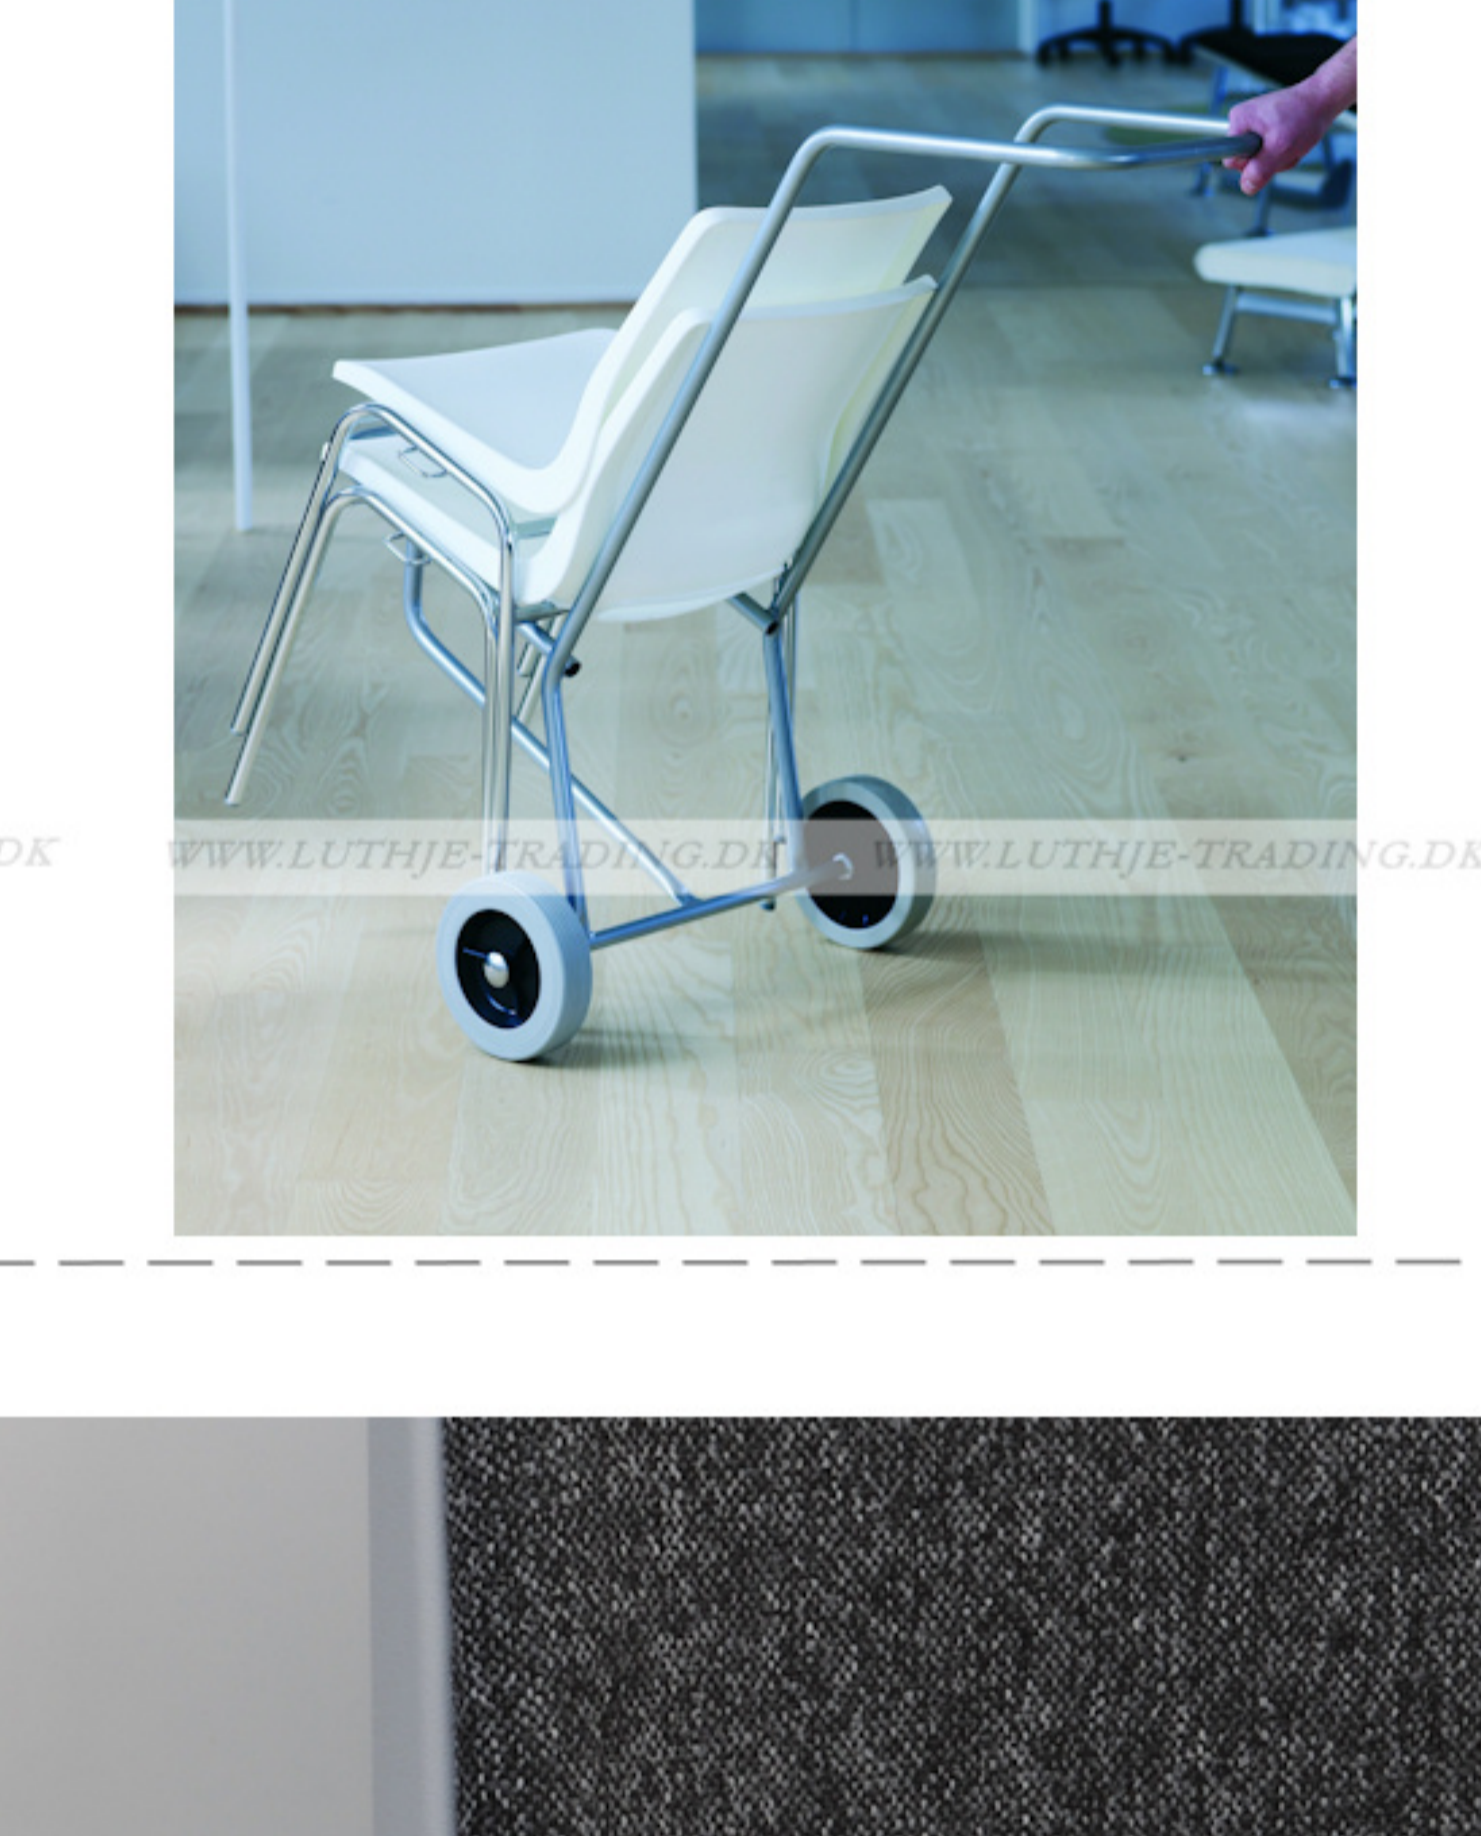

RBM Standard Stof og Farve program

Dette er RBMs standardudvalg af tekstiler og farver til vores stole fra velkendte leverandører, som vi samarbejder med. Normal leveringstid fra RBMs

standard tekstilprogram er 10-15 dage fra fabrik. Garantien forudsætter at normal rengøring udføres på stolen og tekstilen/hæderet. WWW.LUTHJE-TRADING.DK

Prisgruppe 0	Prisgruppe 1	Prisgruppe 2	Prisgruppe 3	Prisgruppe 4	Prisgruppe 6
Oxford Camira 100% polyestefin	Xtreme Plus Camira 100% Xtreme FR	Fame Gabriel 95% uld, 5% polyamide	Steelcut Trio Kvadrat 90% kangarouuld, 10% polyamide	Comfort+ Gabriel 88% polyester, 12% polyurethan	Elmosoft Elmo Leather Leder
Oxford 13, Oxford 33, Oxford 34, Oxford 7, Oxford 21	Xtreme Plus 099, Xtreme Plus 081, Xtreme Plus 024, Xtreme Plus 026, Xtreme Plus 079, Xtreme Plus 108	Fame 60999, Fame 60051, Fame 60019, Fame 66061, Fame 66071, Fame 66075, Fame 66002, Fame 66058, Fame 64089	Remix 183, Remix 163, Remix 133, Remix 773, Remix 1662, Remix 923, Remix 733, Remix 923, Remix 223	Comfort+ 099, Comfort+ 0849, Comfort+ 0049, Comfort+ 1414, Comfort+ 0004	Elmosoft 99999

RBM Extended Stof og Farve program

Vi tilbyder også et udvidet udvalg af tekstiler i forskellige farver fra forskellige tekstilleverandører, som vi samarbejder med. Tekstilerne er testede og

kvalitetstestede, så de lever op til vores Lev-eringstid for RBM 20-25 arbejdsdage med Extended Stof-program, leveres på 20-25 arbejdsdage fra fabrik*.

Leverandør/kollektion	Pris Gr.	Leverandør/kollektion	Pris Gr.	Leverandør/kollektion	Pris Gr.
Bogesunds Väveri		GU		Scan Aprima	
Basic	3	Amdal	4	Valencia	3
Global ESD	4	Morgedal	4	Doice	4
Mecano	4	Gardal	4	Svensson Markspelle	
Spray	4	Heidal	3	Brink	5
Monochrome	4	Vadøl	5	Lino	3
Bute		Vadøl Lini	5	Våveret	
Tweed	4	Modal Point	3	Bubbles	4
Camira Fabrics		K&R		Metropolis	4
24/7+	3	Bonus	4	Mingel	3
Adrenalin Plus	3	Novo	3	Retro	4
Advantage	3	Kvadrat		Snowball	4
Main Line Plus	3	Clara	3	Soft	4
Blazer I & II	3	Flora 2	5		
Nexus (ikke standard)	3	Hallingdal	4		
Nuno Plus	4	Proz	4		
Oxygen	3	Remix (ikke standard)	4		
Sting Plus	3	Steelcut Trio (ikke standard)	4		
Xtreme Plus (ikke standard)	3	Tonus 3	4		
Gabriel		Wafer	4		
Boss	4	NevoTex			
Comfort+ (ikke standard)	5	Coroba	3		
Fame (ikke standard)	3				
Flex	3				
Gaja (ikke standard)	4				
Globe	3				
Interglobe	3				
Luna	4				
Mira	4				
Novoz	3				

Special
Øvrige tekstiler, priser og levering på forespørgsel.

* Forudsat at tekstilerne er på lager hos leverandøren.