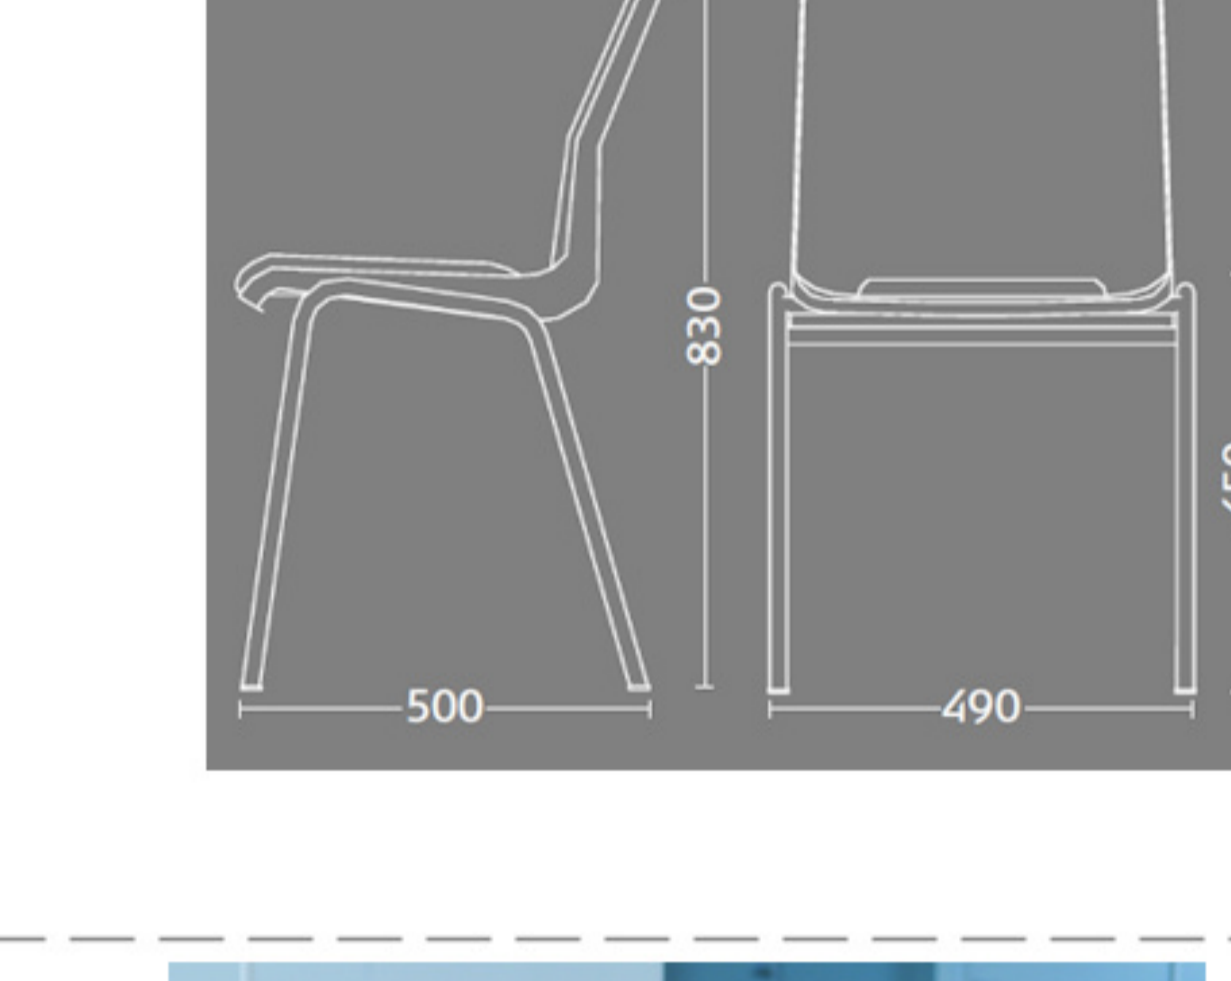

Plastskaalen fås i følgende farver:

12930 Koksgrå	12922 Mørkblå	12948 Rød	12949 Hvid	12926 Sort	12927 Lysgrå	12942 Koboltblå