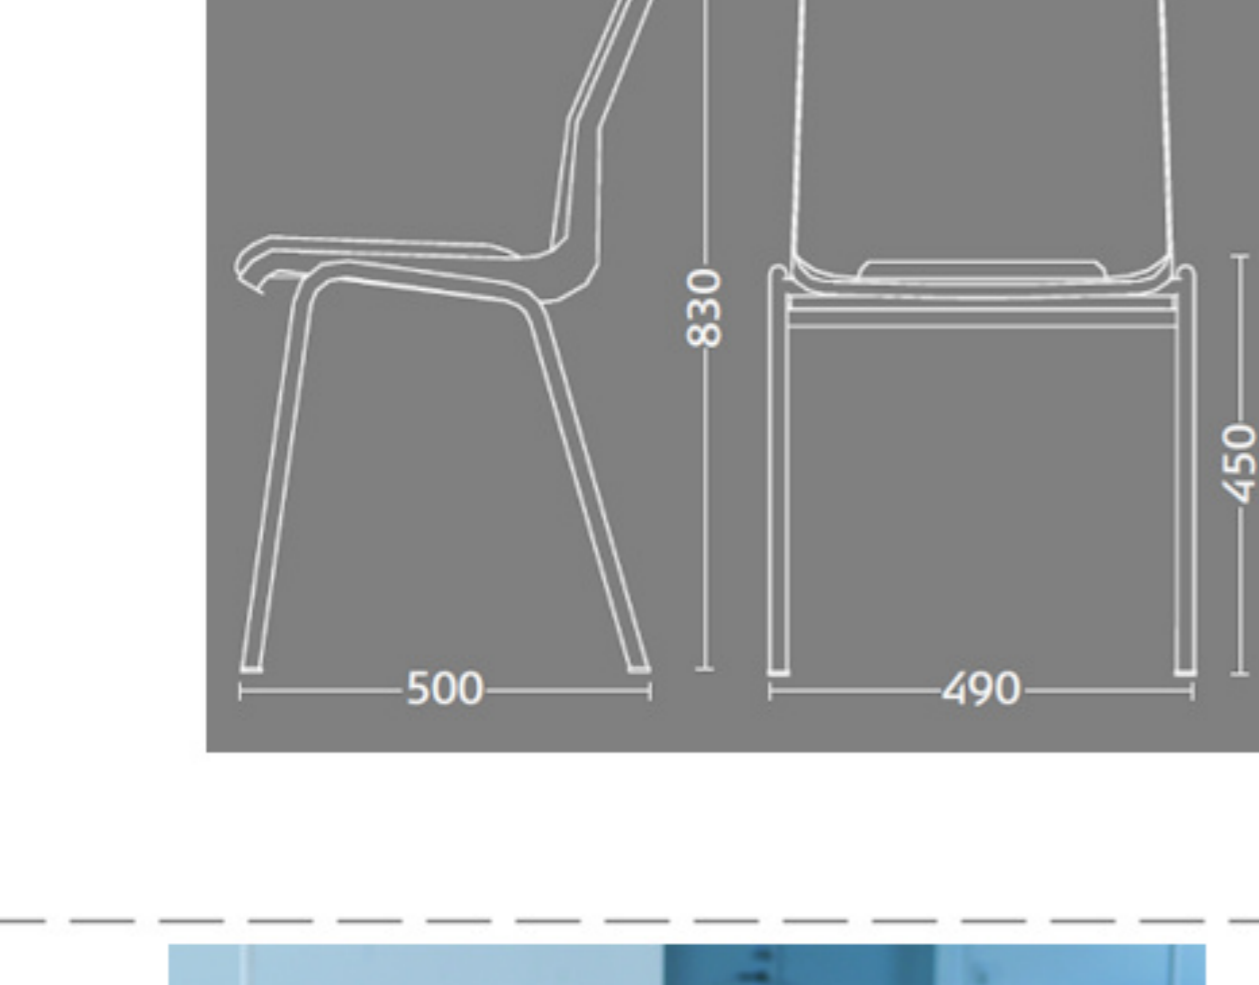

Plastskallen fås i følgende farver:

12930	12922	12948	12949	12926	12927	12942
Koksgrå	Markebå	Rød	Hvid	Sort	Lysgrå	Koboltblå