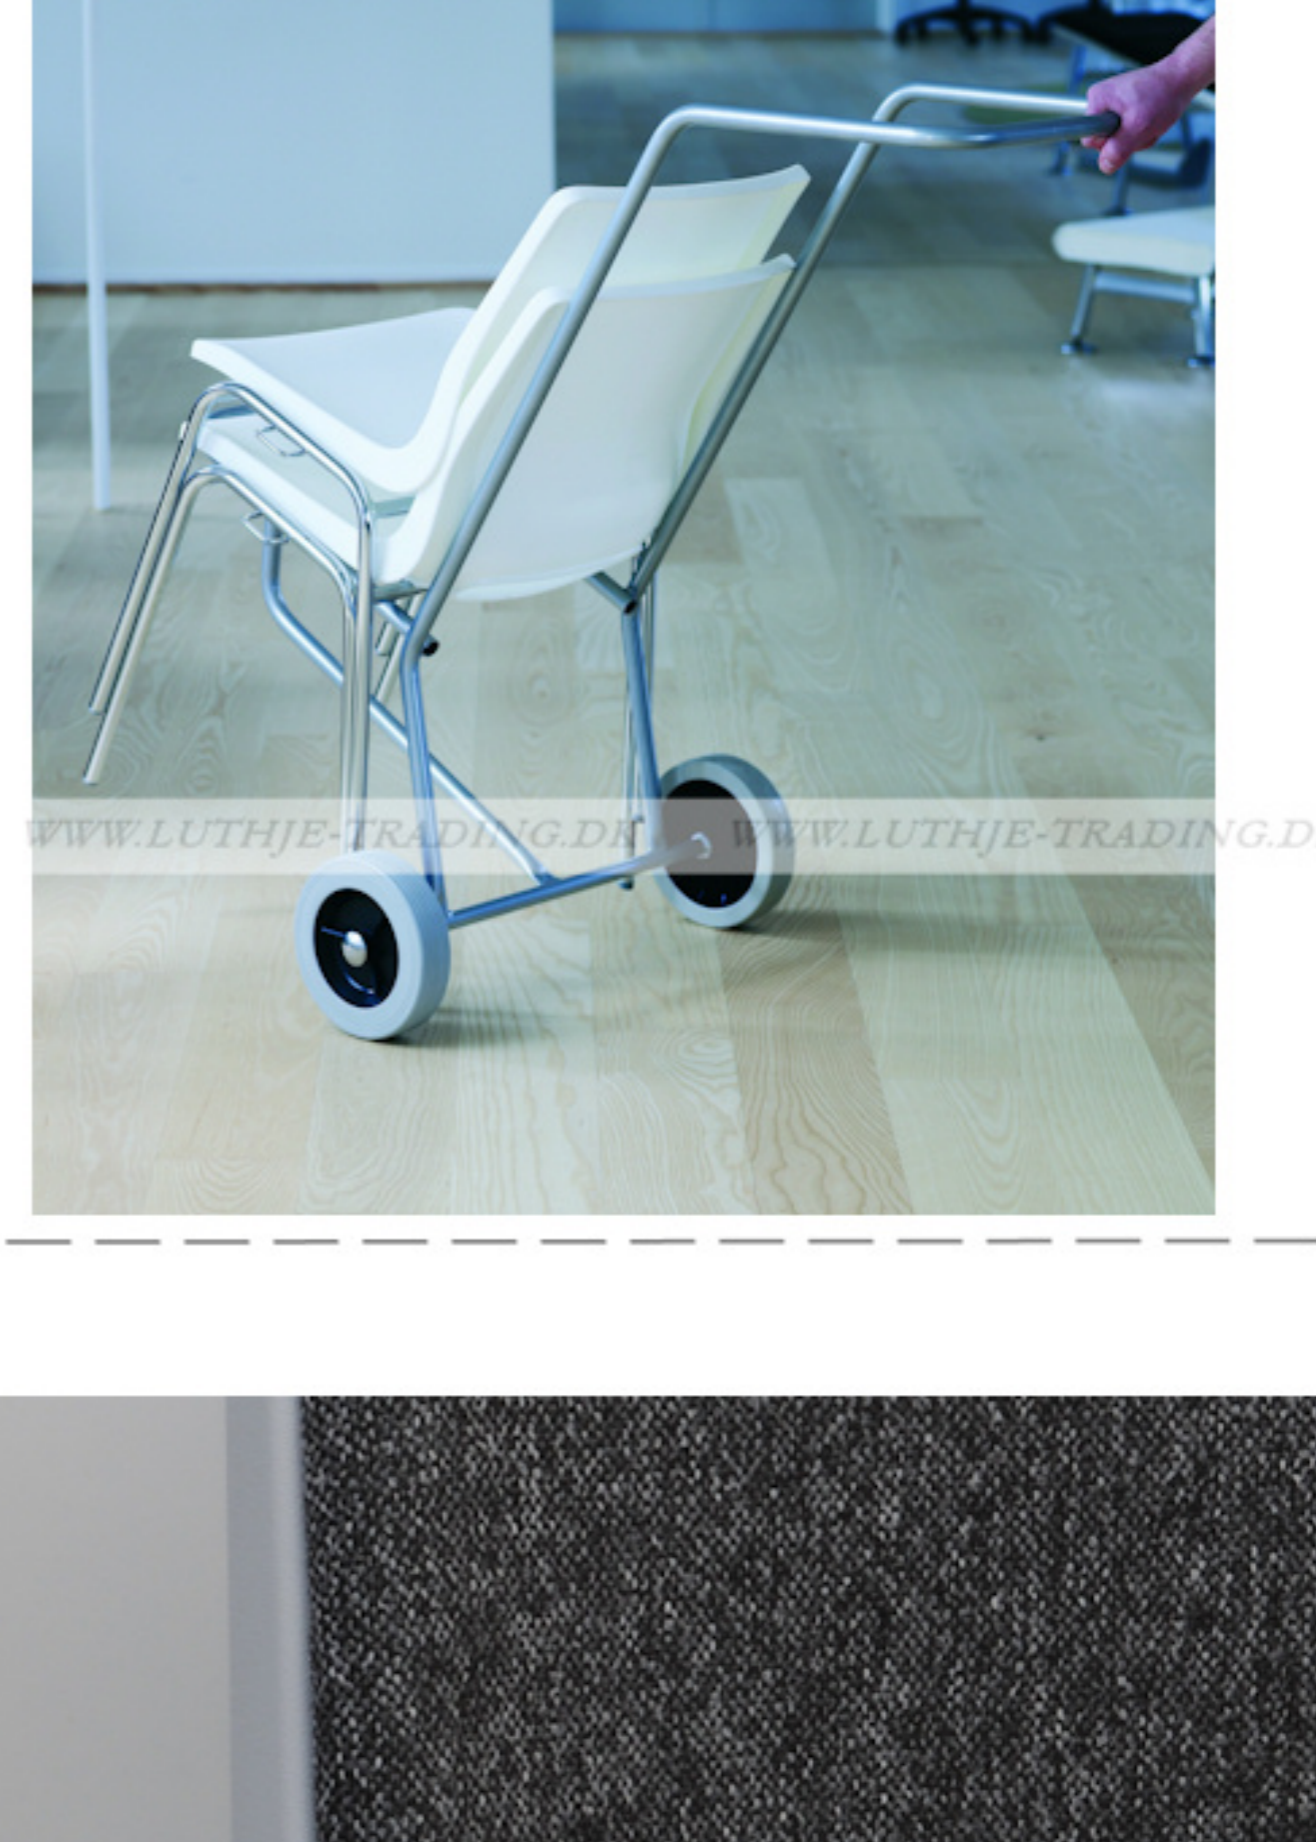

RBM Standard Stof og Farve program

Dette er RBMs standardudvalg af tekstiler og farver til vores stole. Fra velkendte leverandører, som vi samarbejder med. Normal leveringstid fra RBMs

standard tekstilprogram er 10-15 dage fra fabrik. Garantien forudsætter at fabrik rengøring udføres på stolen og teksten i hæderet. WWW.LUTHJE-TRADING.DK

Prisgruppe 0 Oxford Camira 100% polyestefin									
Prisgruppe 1 Xtreme Plus Camira 100% Xtreme FR									
Prisgruppe 2 Fame Gabriel 95% uld, 5% polyamide									
Prisgruppe 3 Remix Kvadrat 90% kangarooluld, 10% polyamide									
Steelcut Trio Kvadrat 10% polyamide									
Nexus Camira 100% polyester									
Prisgruppe 4 Comfort+ Gabriel 88% polyester, 12% polyurethan									
Prisgruppe 6 Elmosoft Elmo Leather Læder									

RBM Extended Stof og Farve program

Vi tilbyder også et udvidet udvalg af tekstiler i forskellige farver fra forskellige tekstilleverandører, som vi samarbejder med. Tekstilerne er testede og

kvalitetsgodkendte, så de lever op til vores krav. Leveringstid for RBM stole polstret med Extended Stof-program, leveres på 20-25 arbejdsdage fra fabrik*.

Leverandør/kollektion	Pris Gr.	Leverandør/kollektion	Pris Gr.	Leverandør/kollektion	Pris Gr.
Bogesunds Väveri		GU		Scan Aprima	
Basic	3	Clara	4	Valencia	3
Global ESD	4	Morgedal	4	Dolce	4
Mecano	4	Gandalf	4	Svensson Markspelle	
Spray	4	Heidal	3	Brink	5
Monochrome	4	Vidal	5	Lino	3
Bute		Vidal Lini	5	Väveriet	
Tweed	4	Modal Point	3	Bubbles	4
Camira Fabrics		KFR		Metropolis	4
24/7+	3	Bonus	4	Mingel	3
Adrenalin Plus	3	Novo	3	Retro	4
Advantage	3	Kvadrat		Snowball	4
Main Line Plus	3	Clara	3	Soft	4
Blazer I & II	3	Flora 2	5		
Nexus (ikke standard)	4	Hallingdal	4		
Nuno Plus	3	Priz	4		
Oxygen	3	Remix (ikke standard)	4		
Sting Plus	3	Steelcut Trio (ikke standard)	4		
Xtreme Plus (ikke standard)	3	Tonus 3	4		
Gabriel		Wafer	4		
Boss	4	Neotex			
Comfort+ (ikke standard)	5	Coroba	3		
Fame (ikke standard)	3				
Flex	3				
Gaja (ikke standard)	4				
Globe	3				
Interlobe	3				
Luna	4				
Miso	4				
Novoz	3				

* Forudsat at tekstilerne er på lager hos leverandøren.

COM (Customers Own Material)

Special

Øvrige tekstiler, priser og levering på forespørgsel.