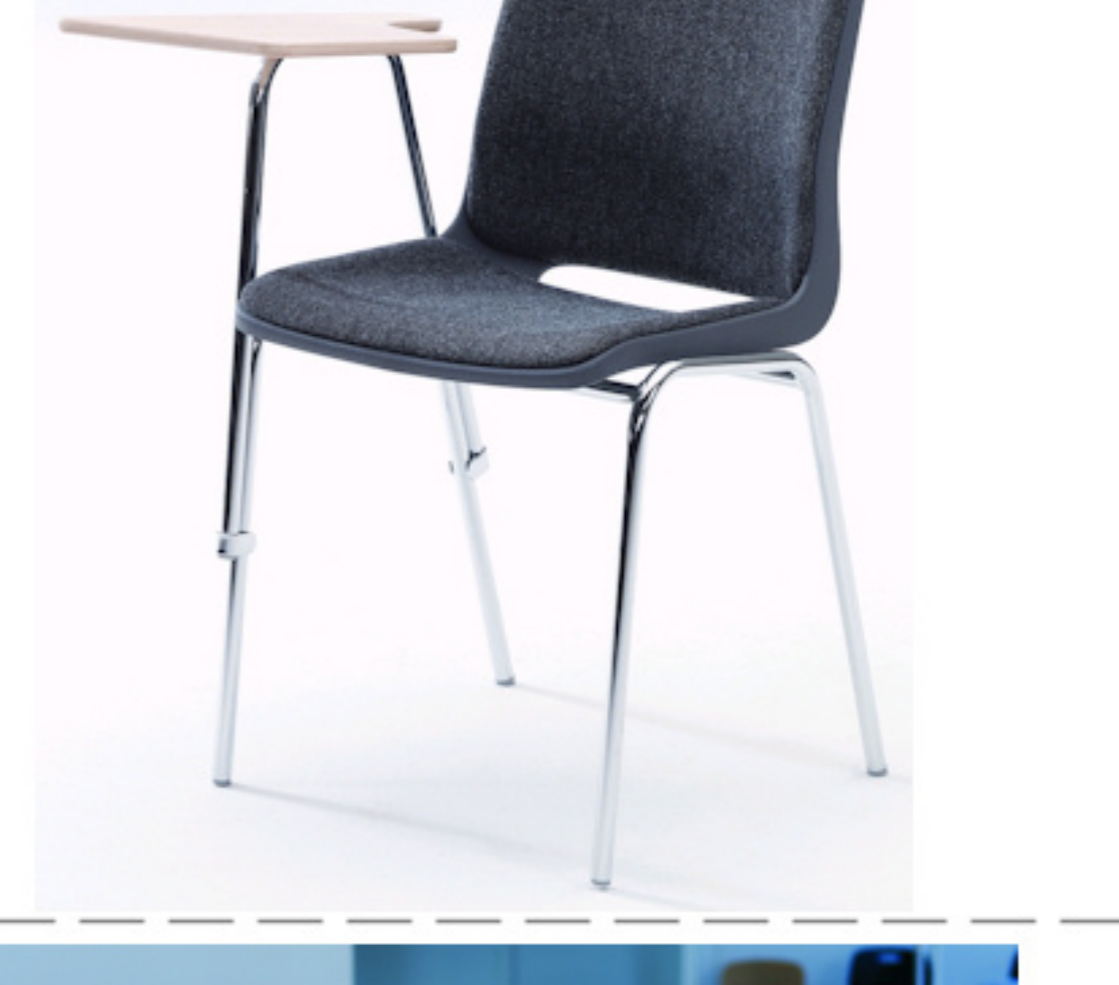

Plastskallen fås i følgende farver:

12930	12922	12948	12949	12926	12927	12942
Koksgrå	Markebå	Rød	Hvid	Sort	Lysgrå	Koboltblå