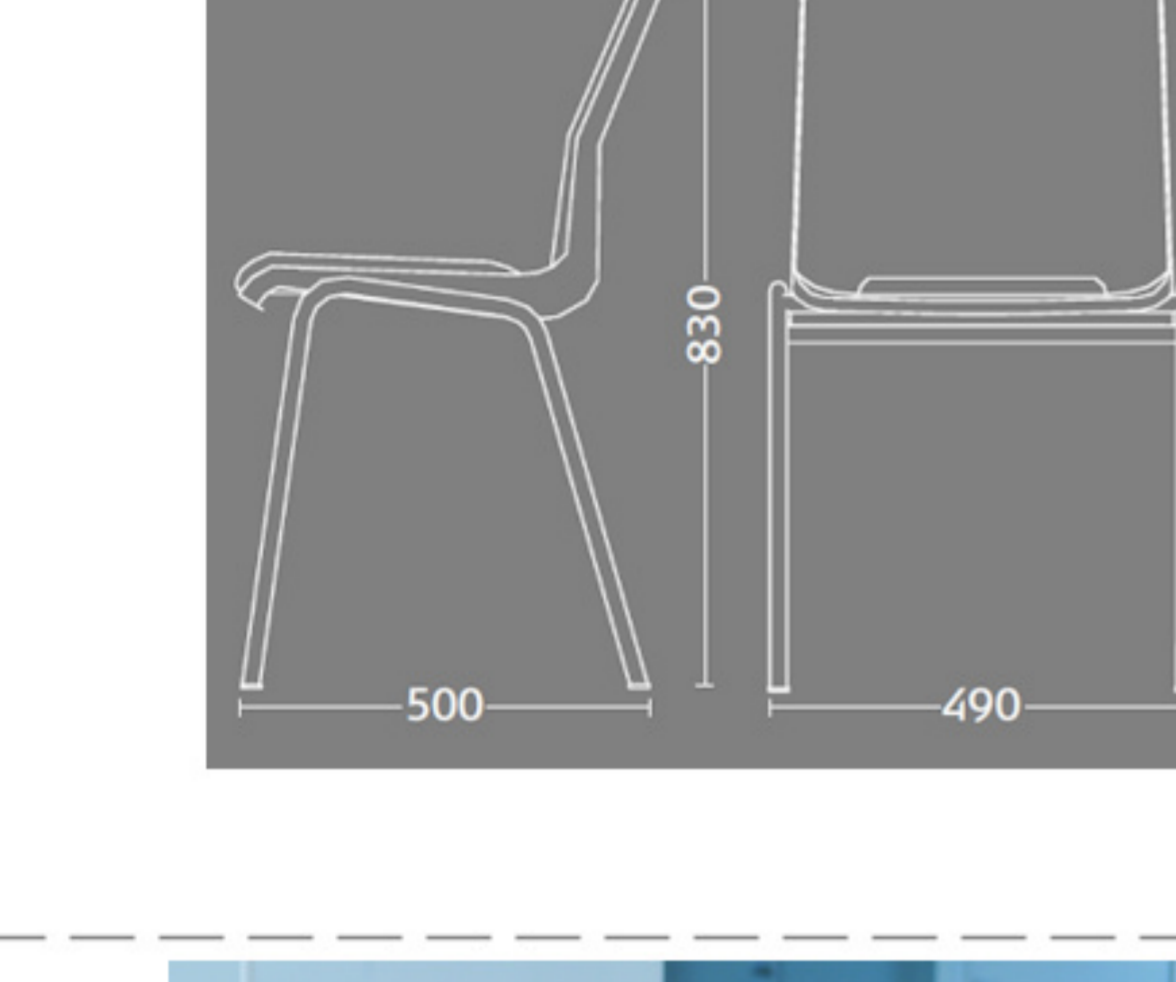

Plastskallen fås i følgende farver:

12930	12922	12948	12949	12926	12927	12942
Koksgrå	Mørkeblå	Red	Hvid	Sort	Lysgrå	Koboltblå